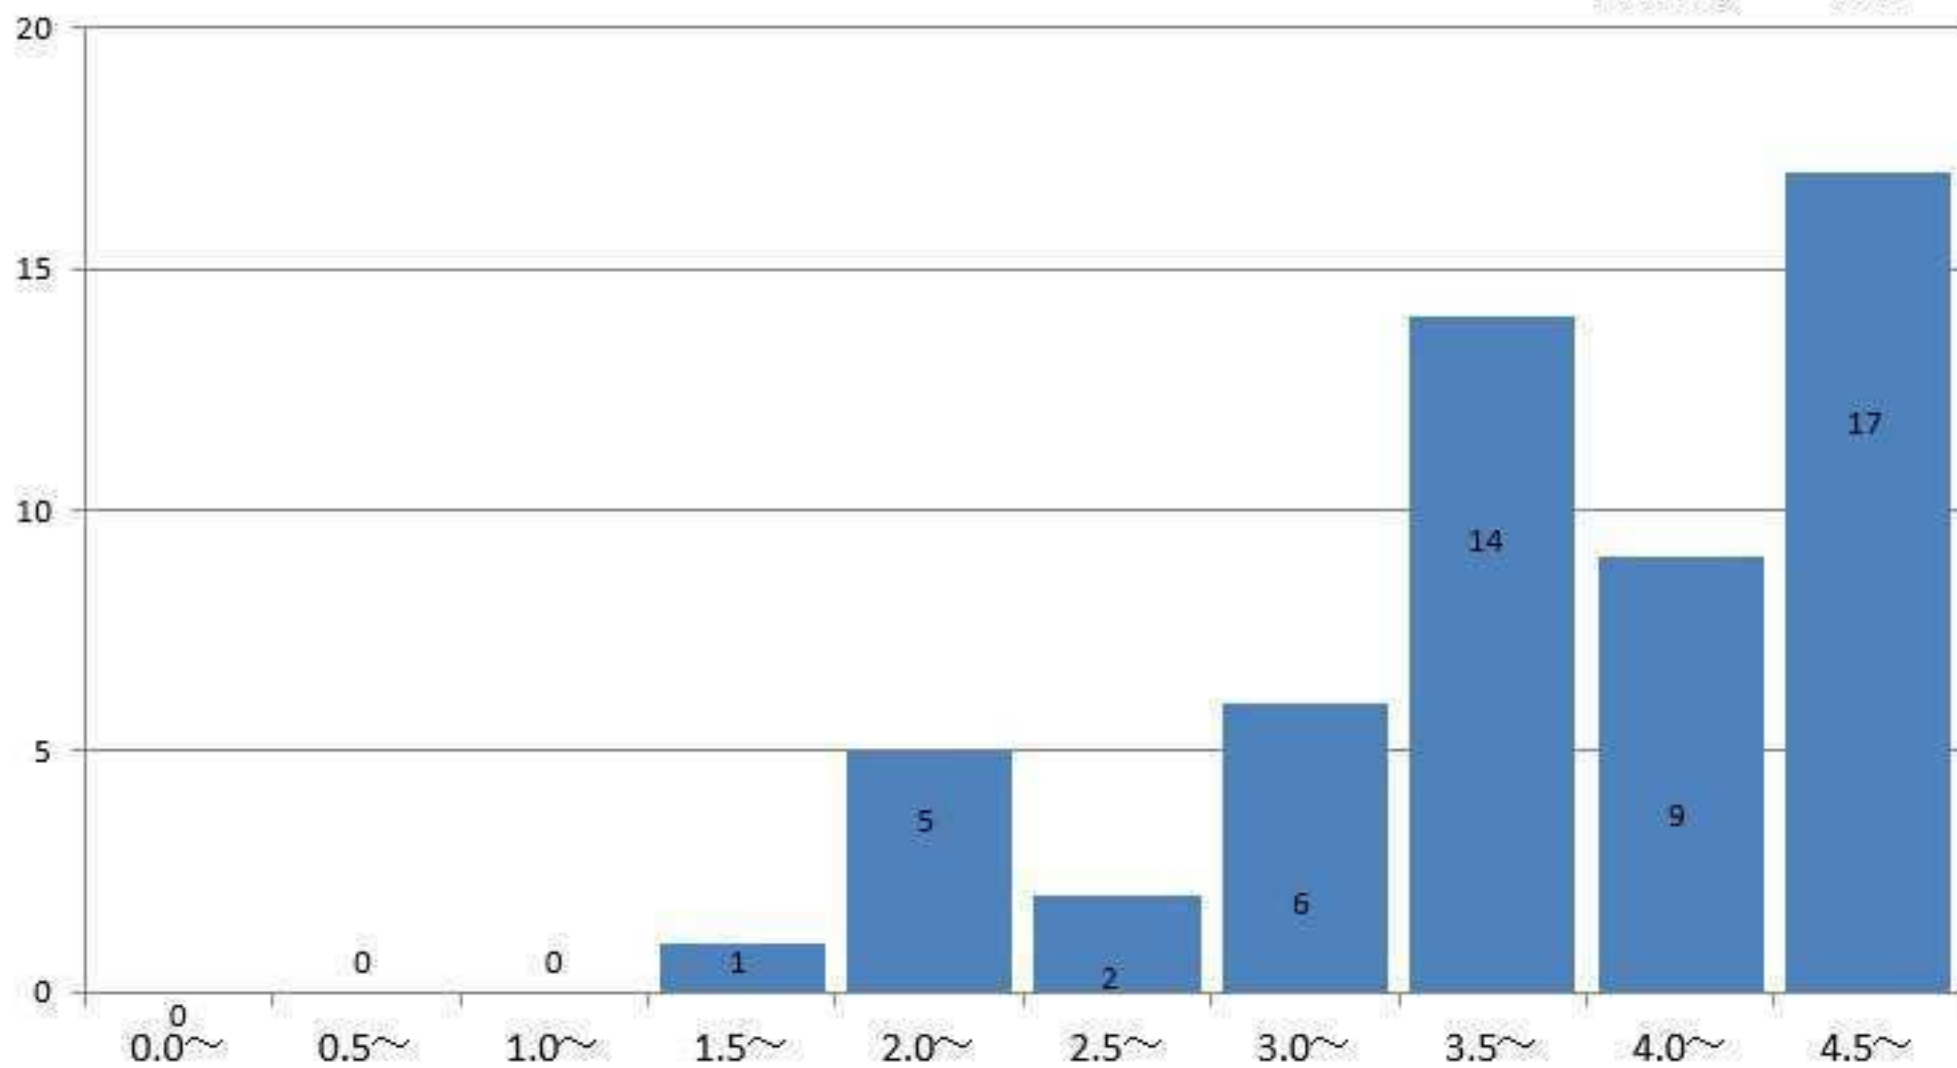

社会福祉学科1年
GPA平均 3.89

社会福祉学科2年の通算成績指標度数分布

社会福祉学科2年
GPA平均 3.77

社会福祉学科3年の通算成績指標度数分布

社会福祉学科3年
GPA平均 4.27

社会福祉学科4年の通算成績指標度数分布

社会福祉学科4年
GPA平均 3.97

栄養学科1年の通算成績指標度数分布