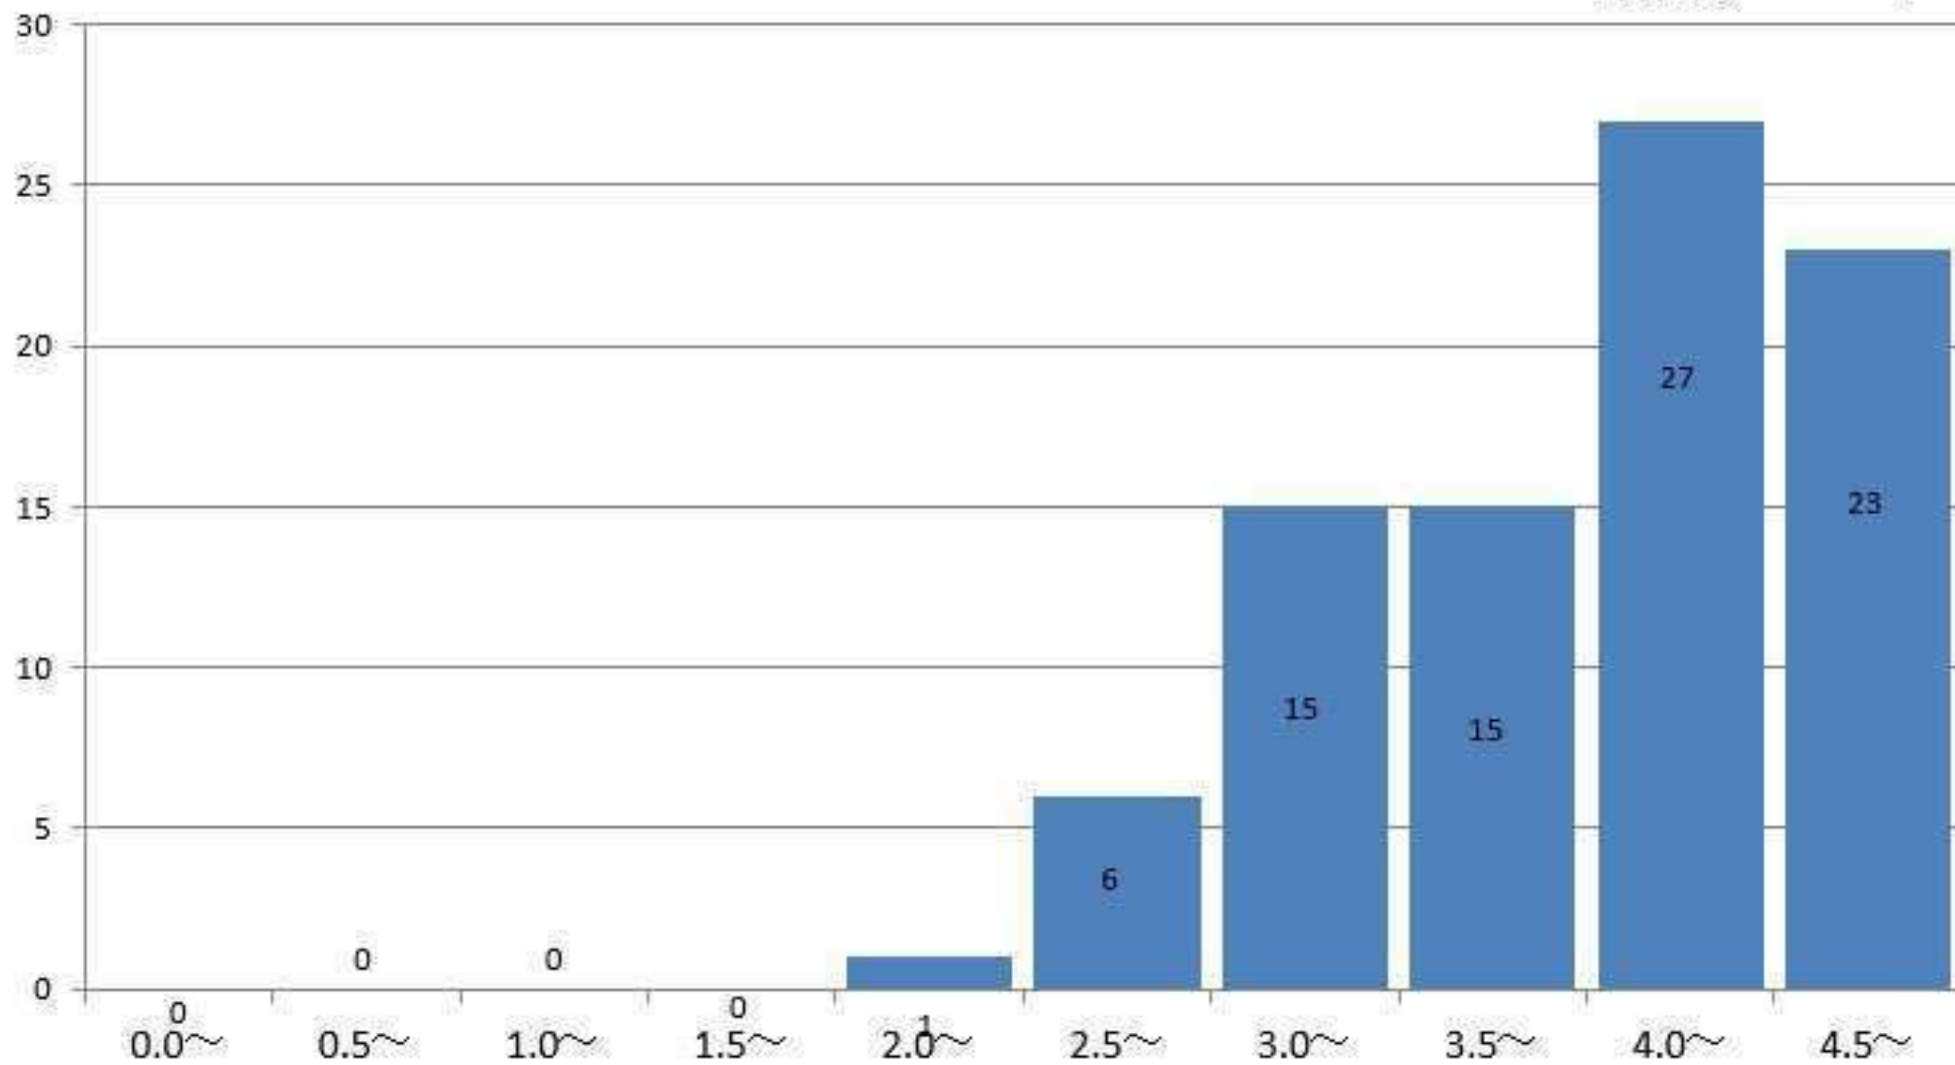

食物学科3年の通算成績指標度数分布

食物学科3年
GPA平均

4