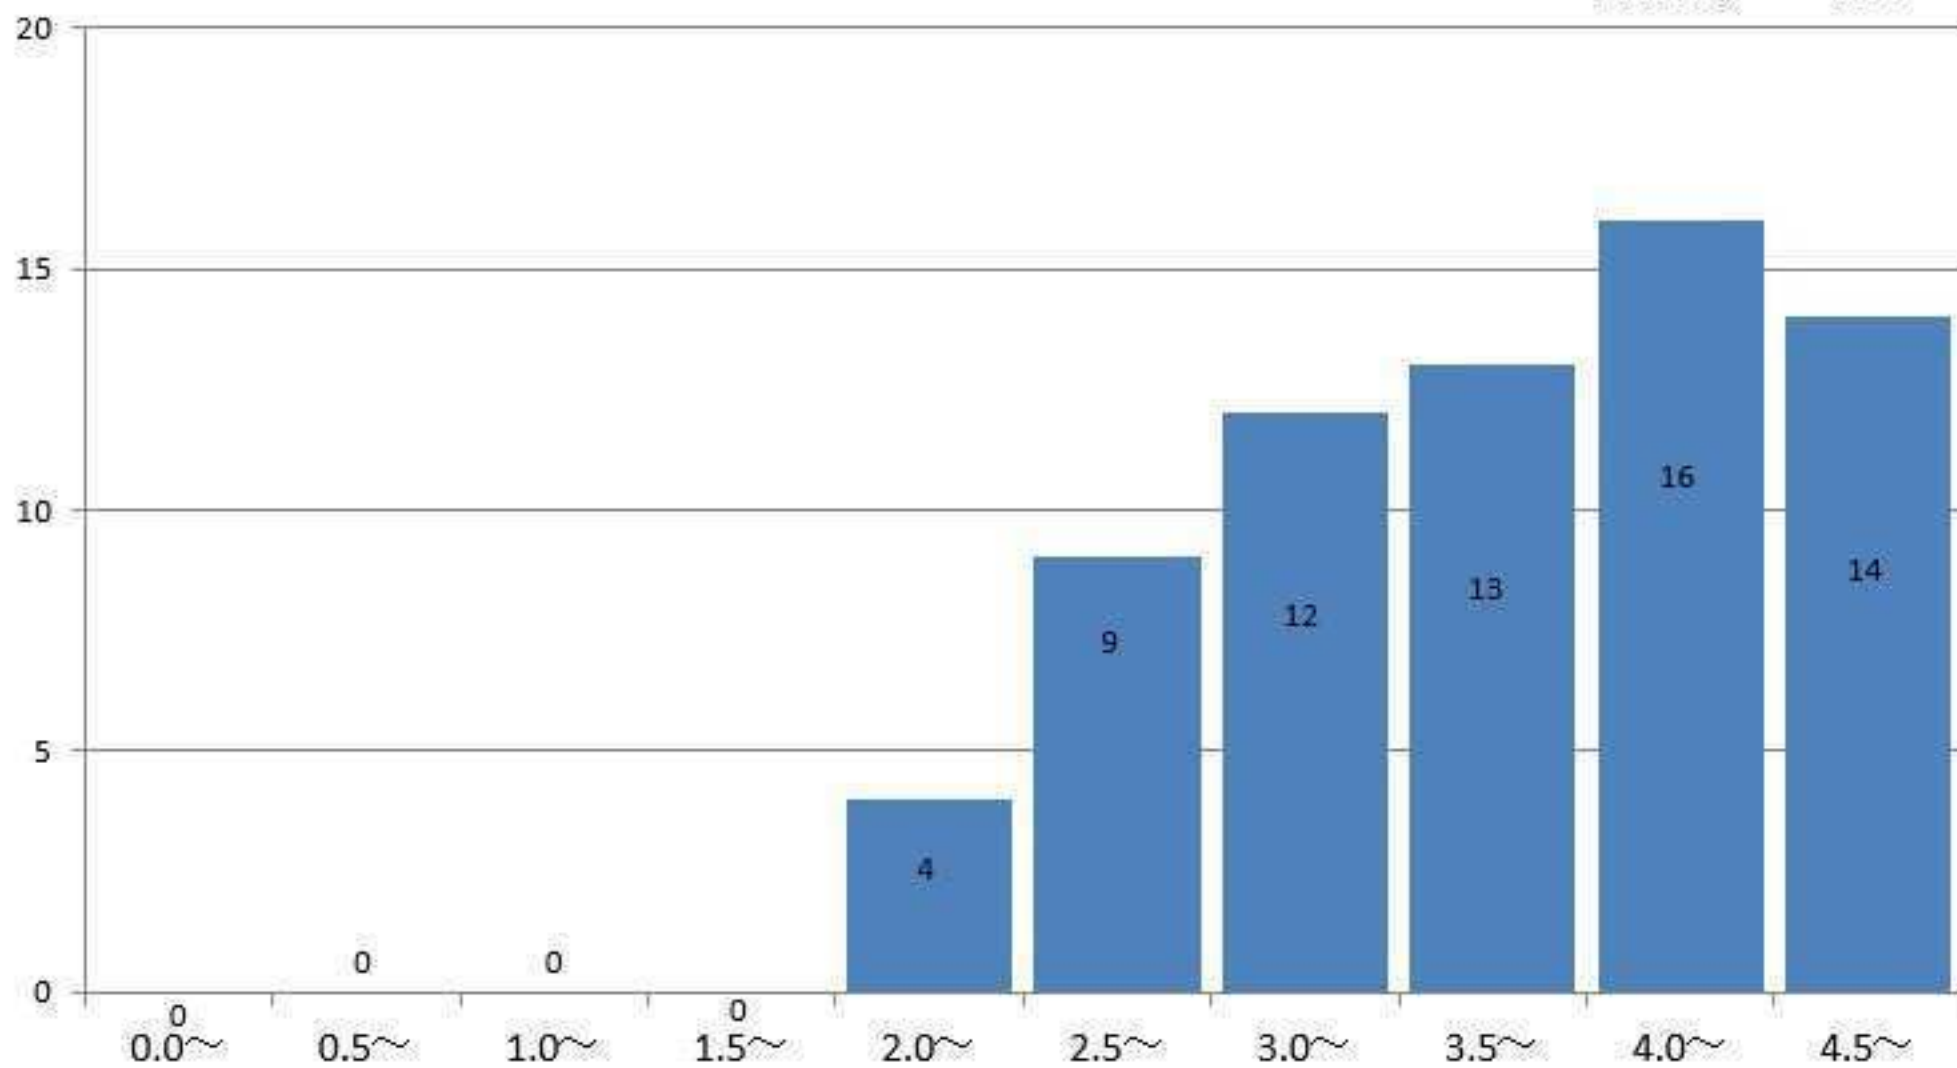

社会福祉学科1年
GPA平均 3.89

社会福祉学科2年の通算成績指標度数分布

社会福祉学科2年
GPA平均 3.77

社会福祉学科3年の通算成績指標度数分布

社会福祉学科3年
GPA平均 4.27

社会福祉学科4年の通算成績指標度数分布

社会福祉学科4年
GPA平均 3.97

栄養学科1年の通算成績指標度数分布