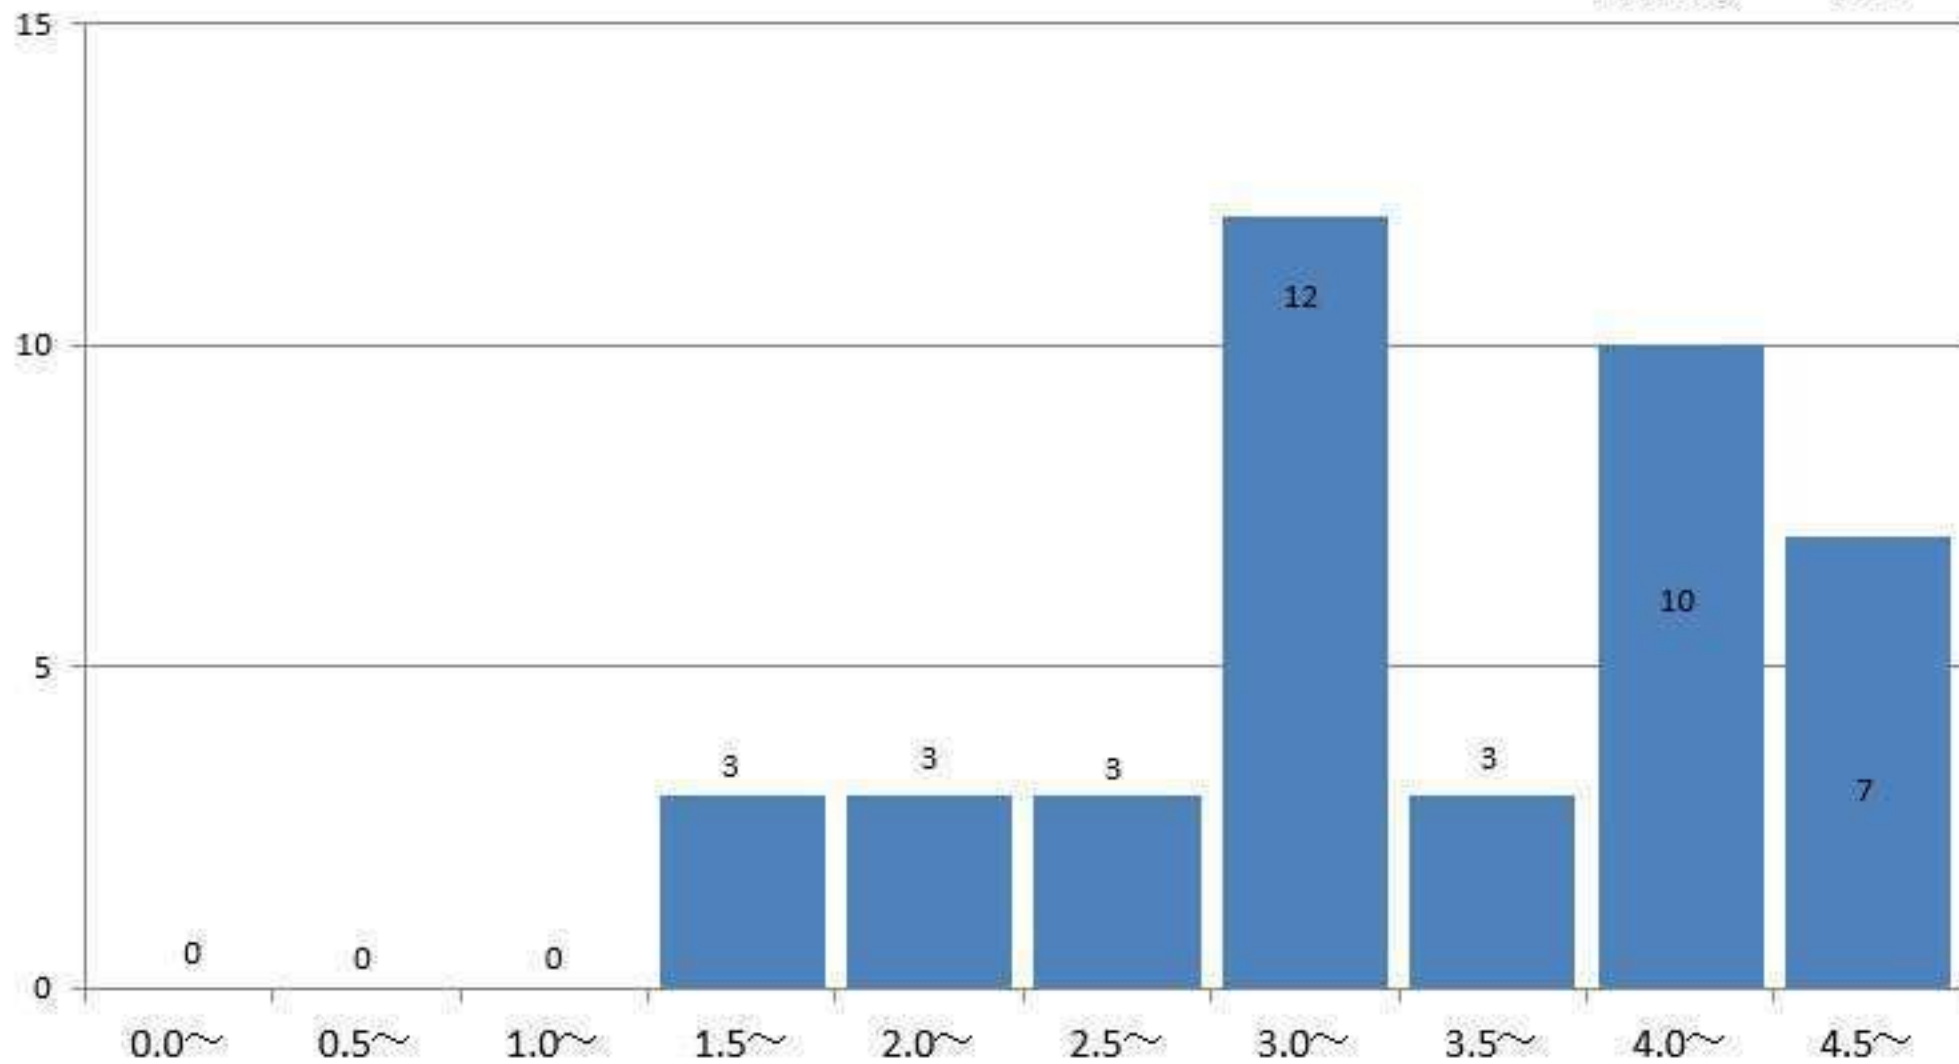

栄養学科1年
GPA平均

3.4

栄養学科2年の通算成績指標度数分布

栄養学科2年
GPA平均

3.57

幼児教育学科1年の通算成績指標度数分布

幼児教育学科1年
GPA平均 4.11

幼児教育学科2年の通算成績指標度数分布