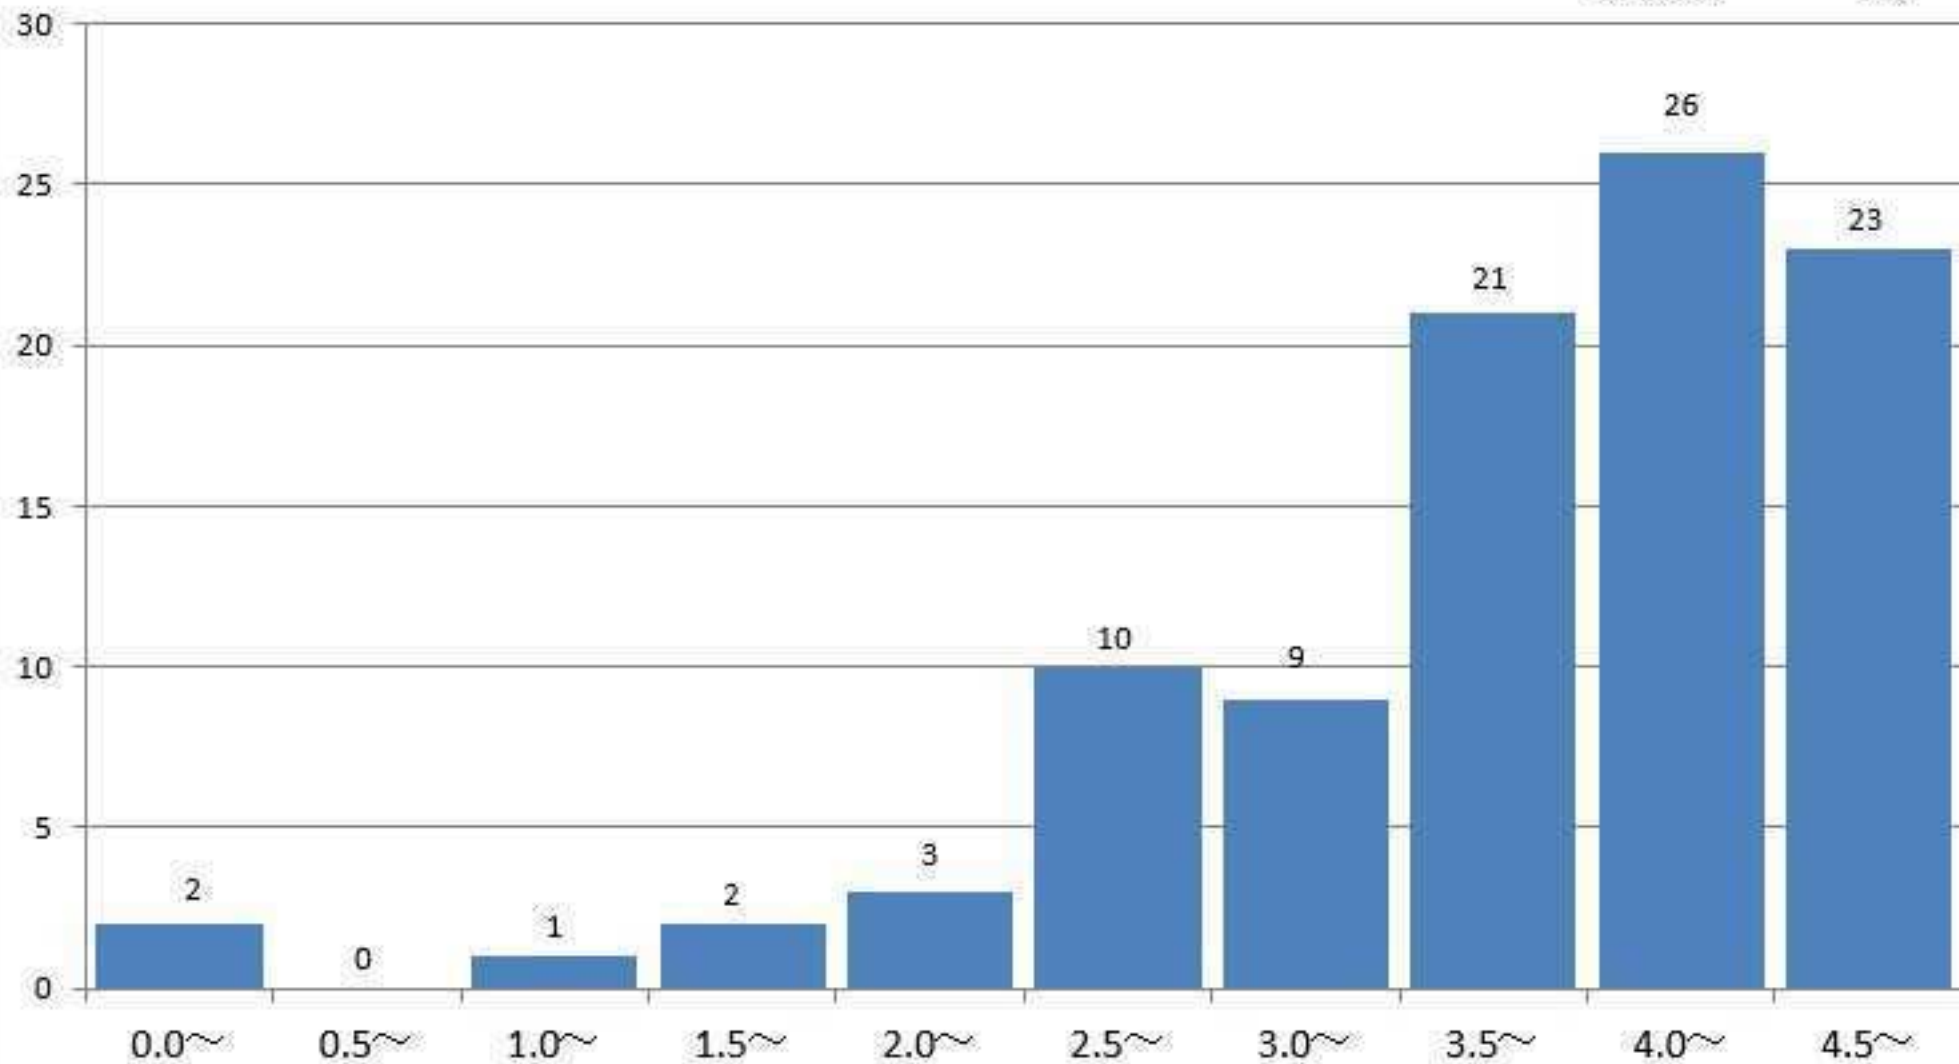

食物学科1年の通算成績指標度数分布

食物学科1年
GPA平均

3.8

食物学科2年の通算成績指標度数分布

食物学科2年
GPA平均

3.76

食物学科3年の通算成績指標度数分布

食物学科3年
GPA平均