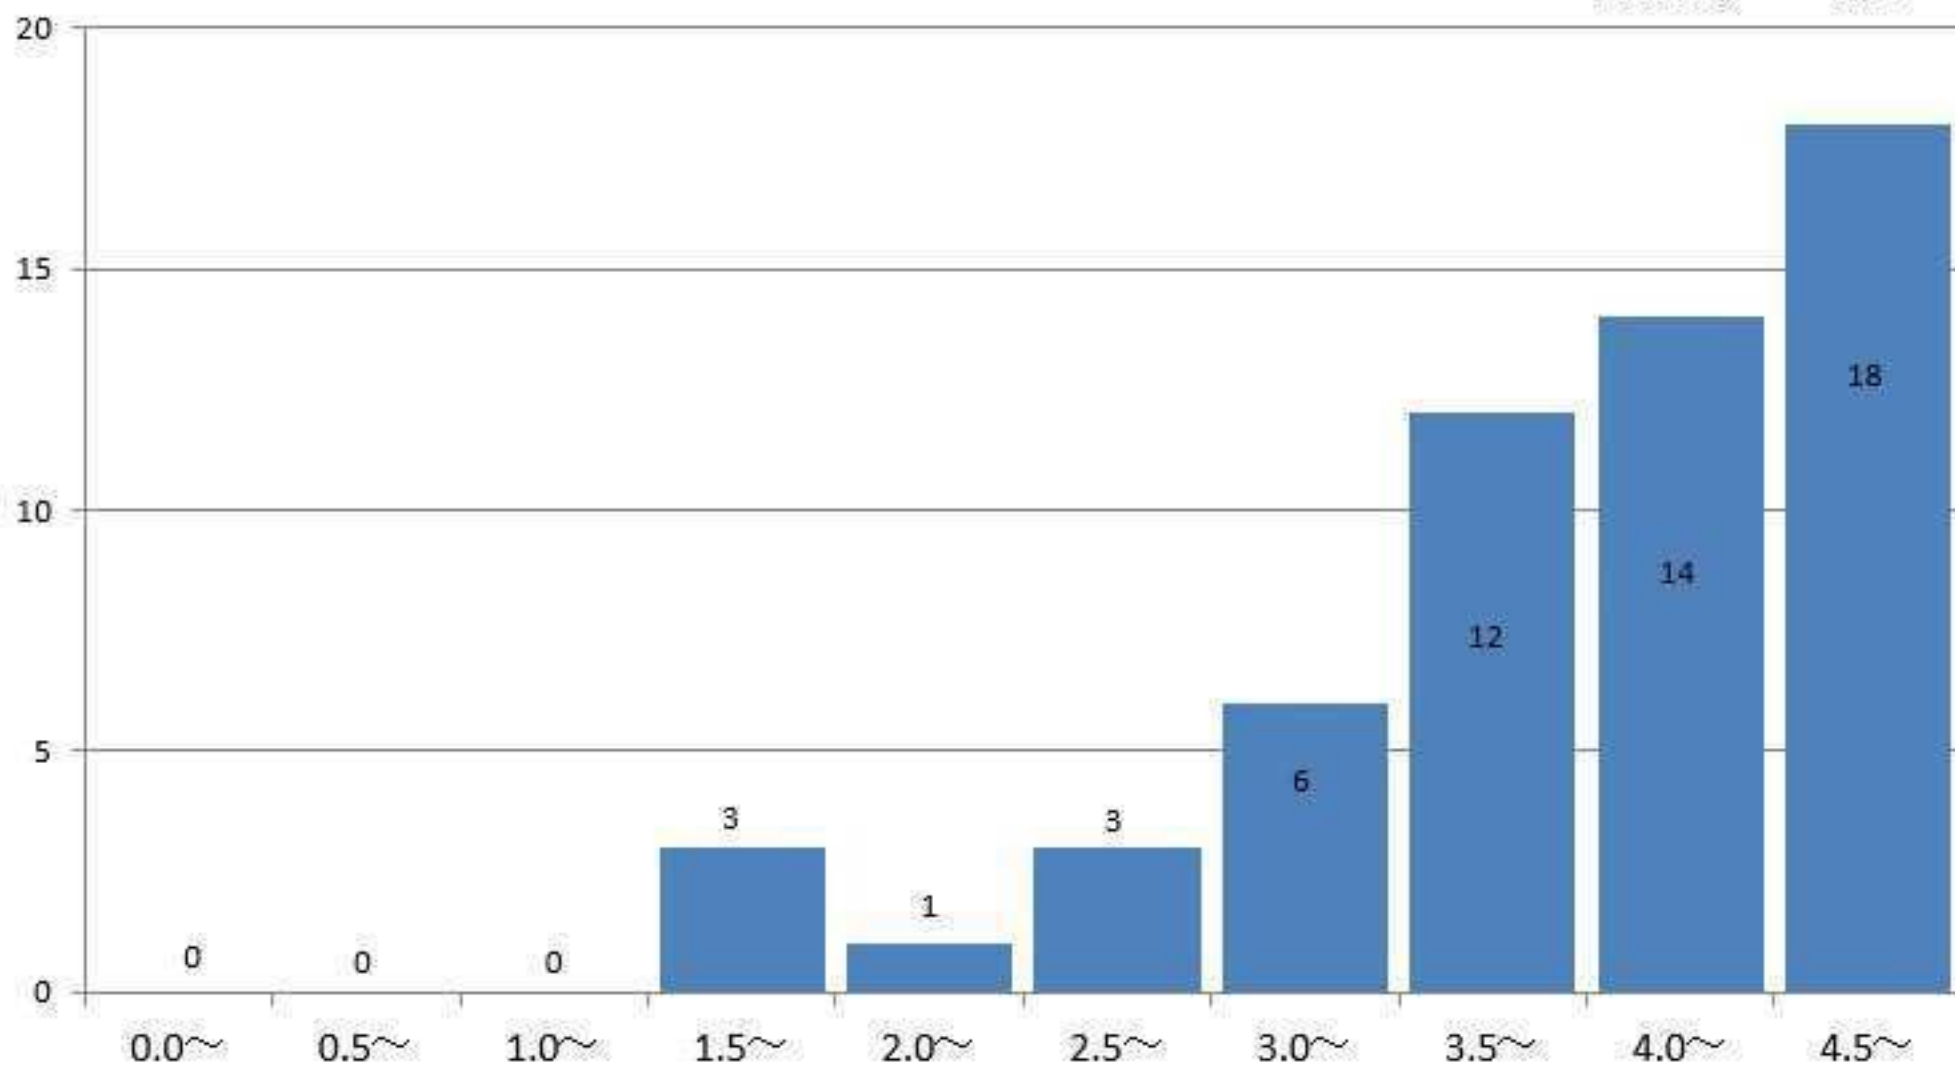

社会福祉学科1年
GPA平均 3.89

社会福祉学科2年の通算成績指標度数分布

社会福祉学科2年
GPA平均 3.77

社会福祉学科3年の通算成績指標度数分布

社会福祉学科3年
GPA平均 4.27

社会福祉学科4年の通算成績指標度数分布

社会福祉学科4年
GPA平均 3.97

栄養学科1年の通算成績指標度数分布