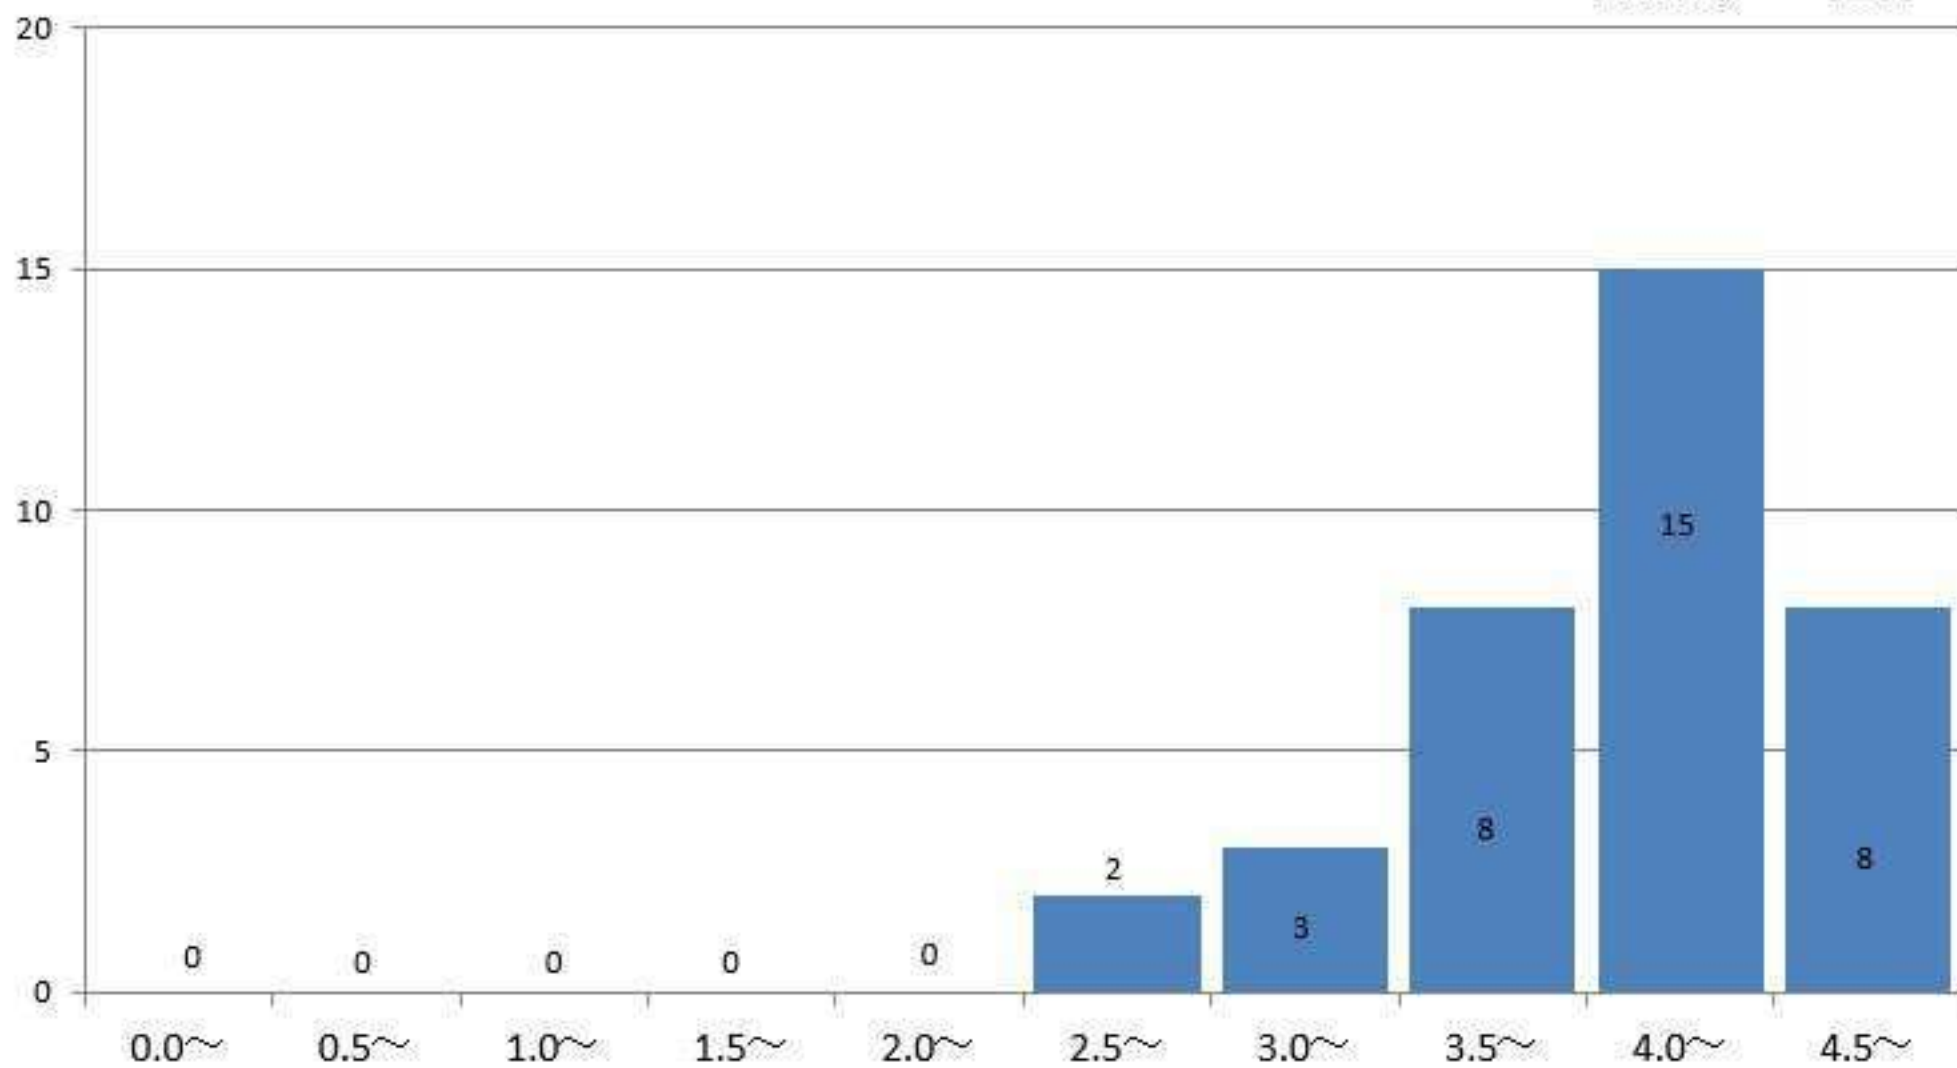

栄養学科1年
GPA平均

3.4

栄養学科2年の通算成績指標度数分布

栄養学科2年
GPA平均

3.57

幼児教育学科1年の通算成績指標度数分布

幼児教育学科1年
GPA平均 4.11

幼児教育学科2年の通算成績指標度数分布