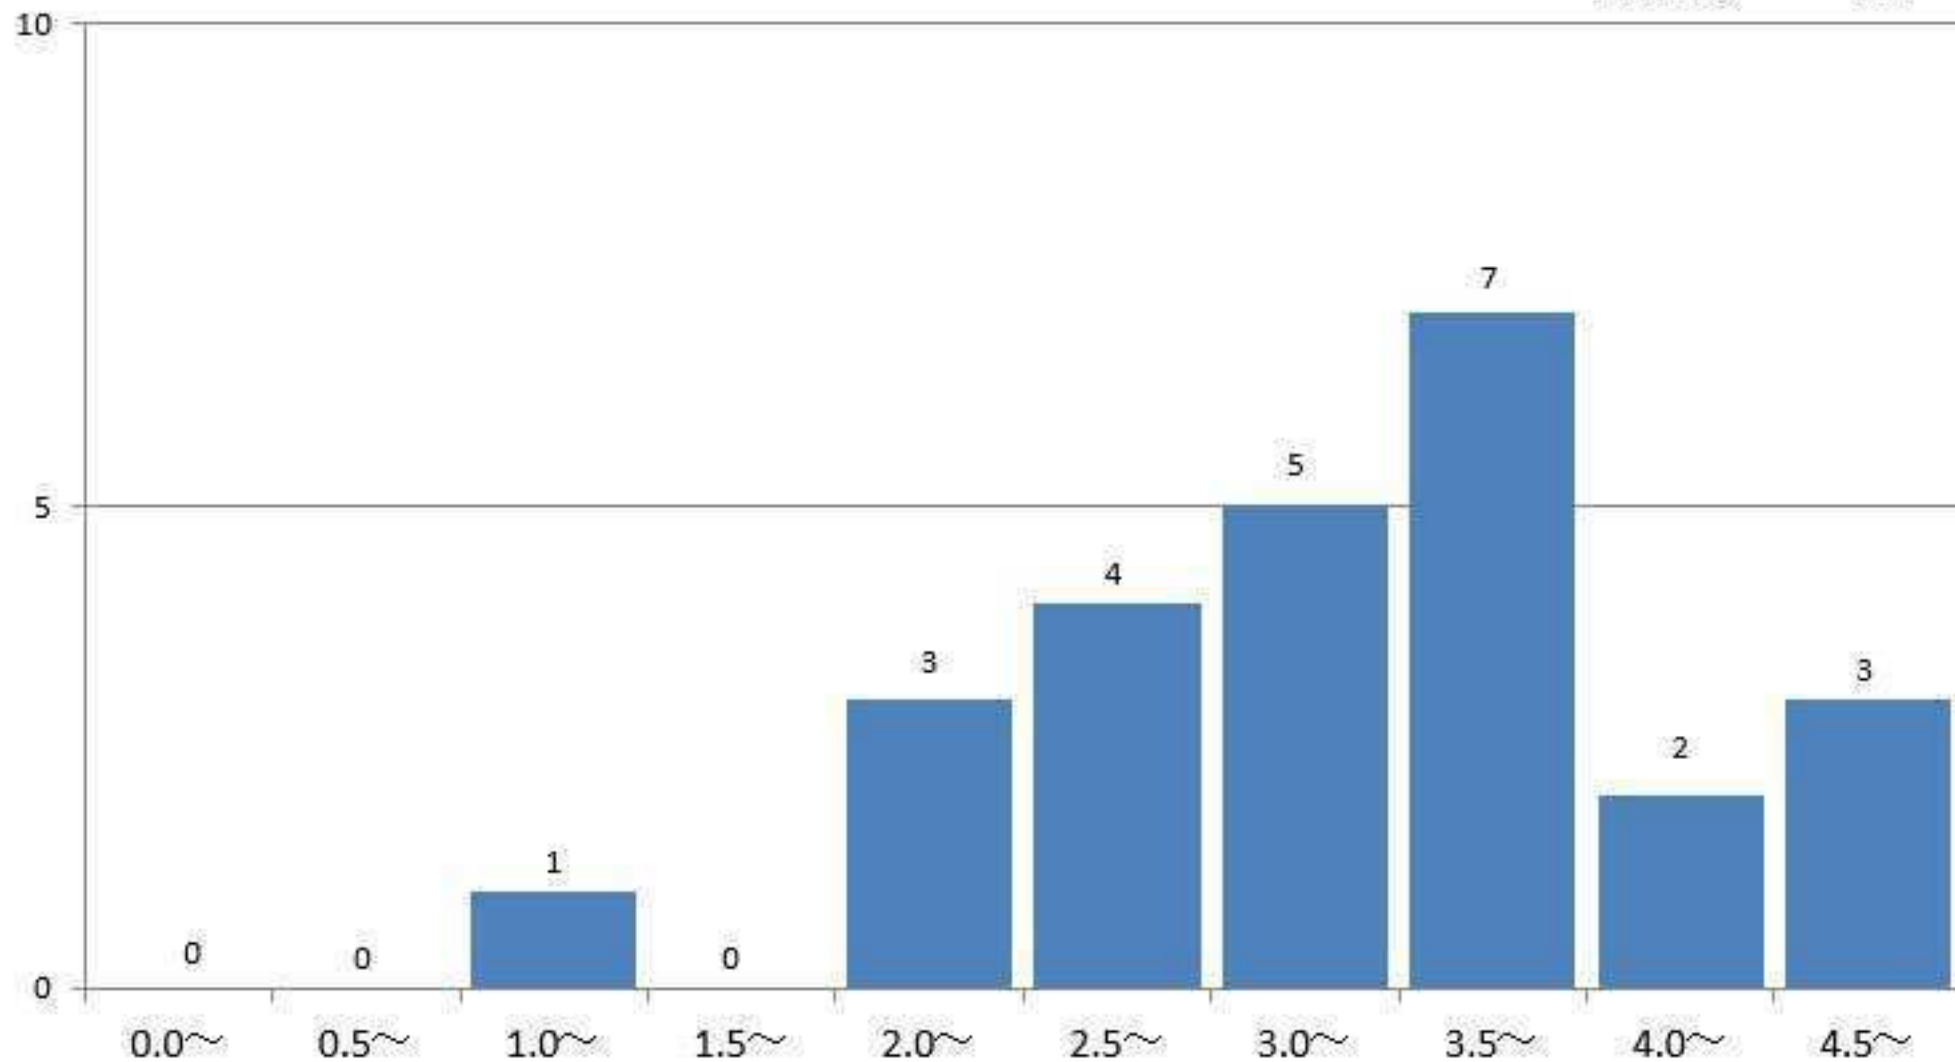

栄養学科1年の通算成績指標度数分布

栄養学科1年
GPA平均

3.4