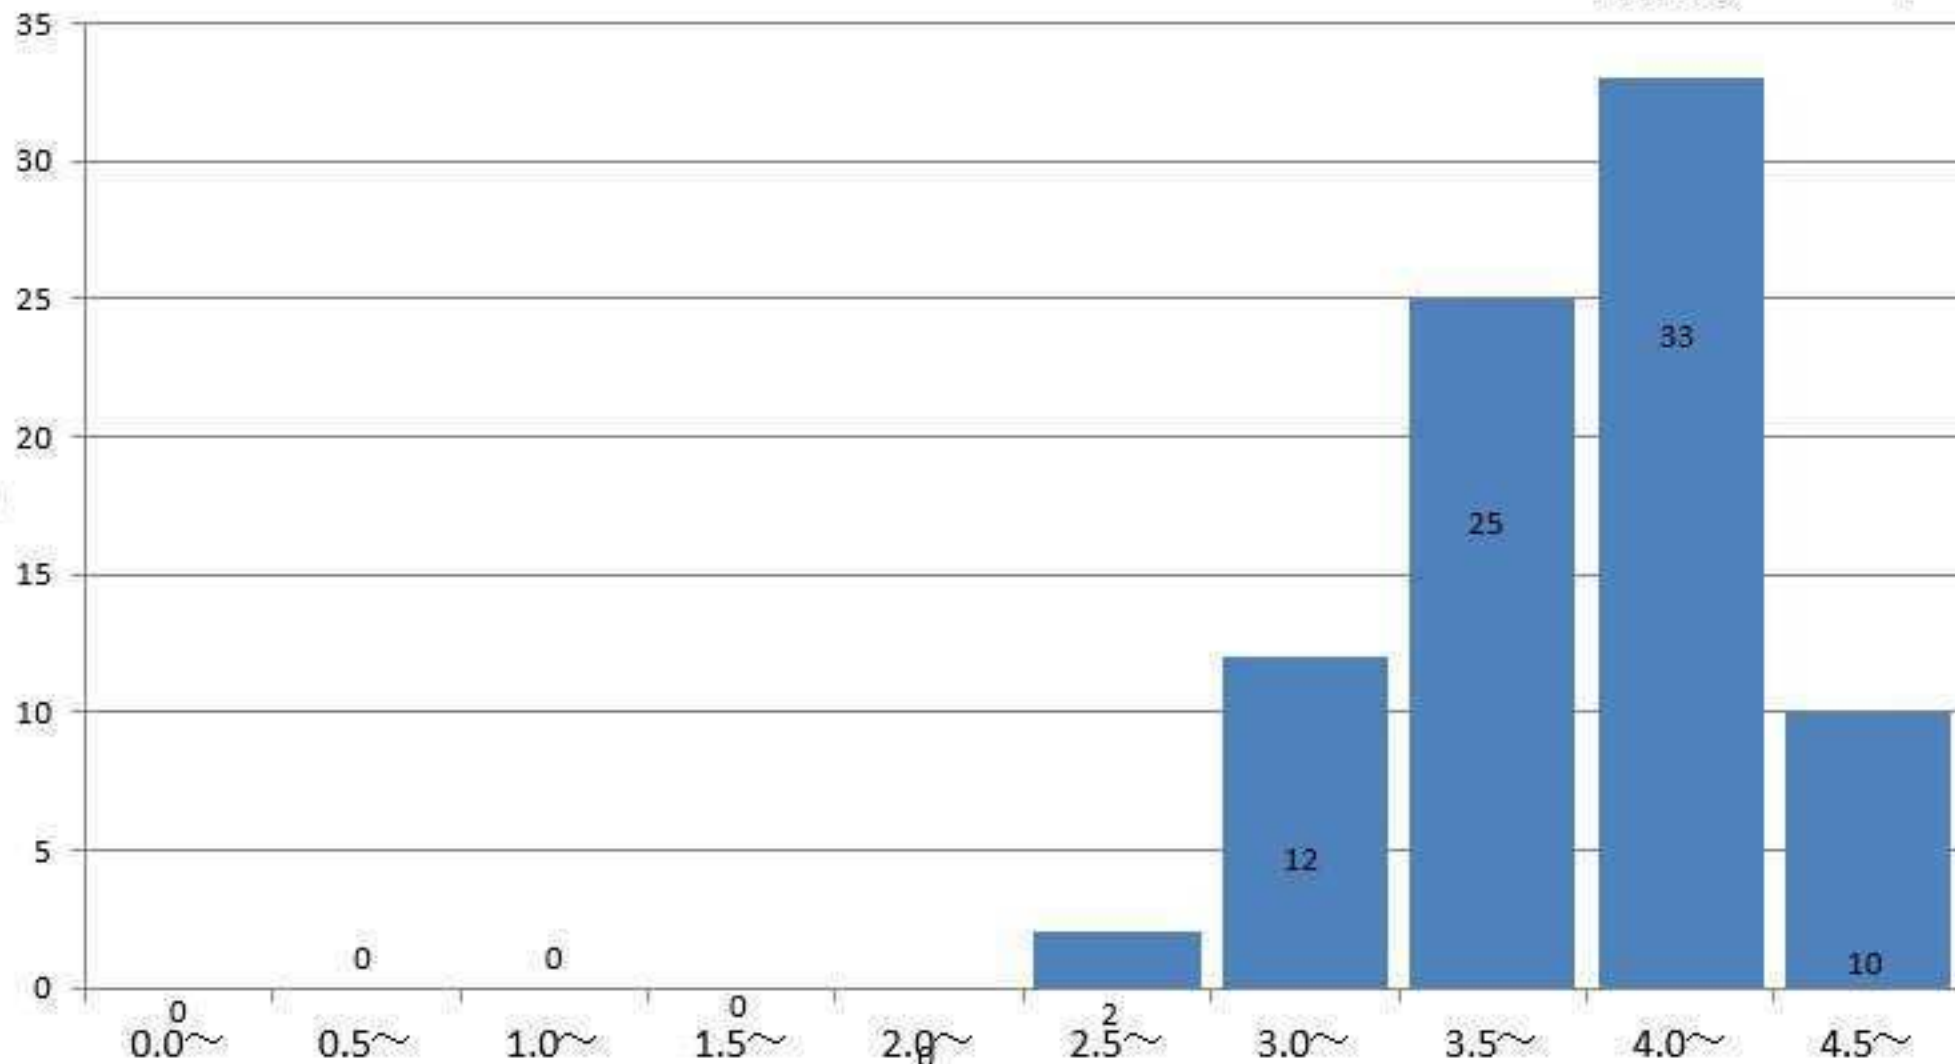

児童学科2年の通算成績指標度数分布

児童学科2年
GPA平均

4