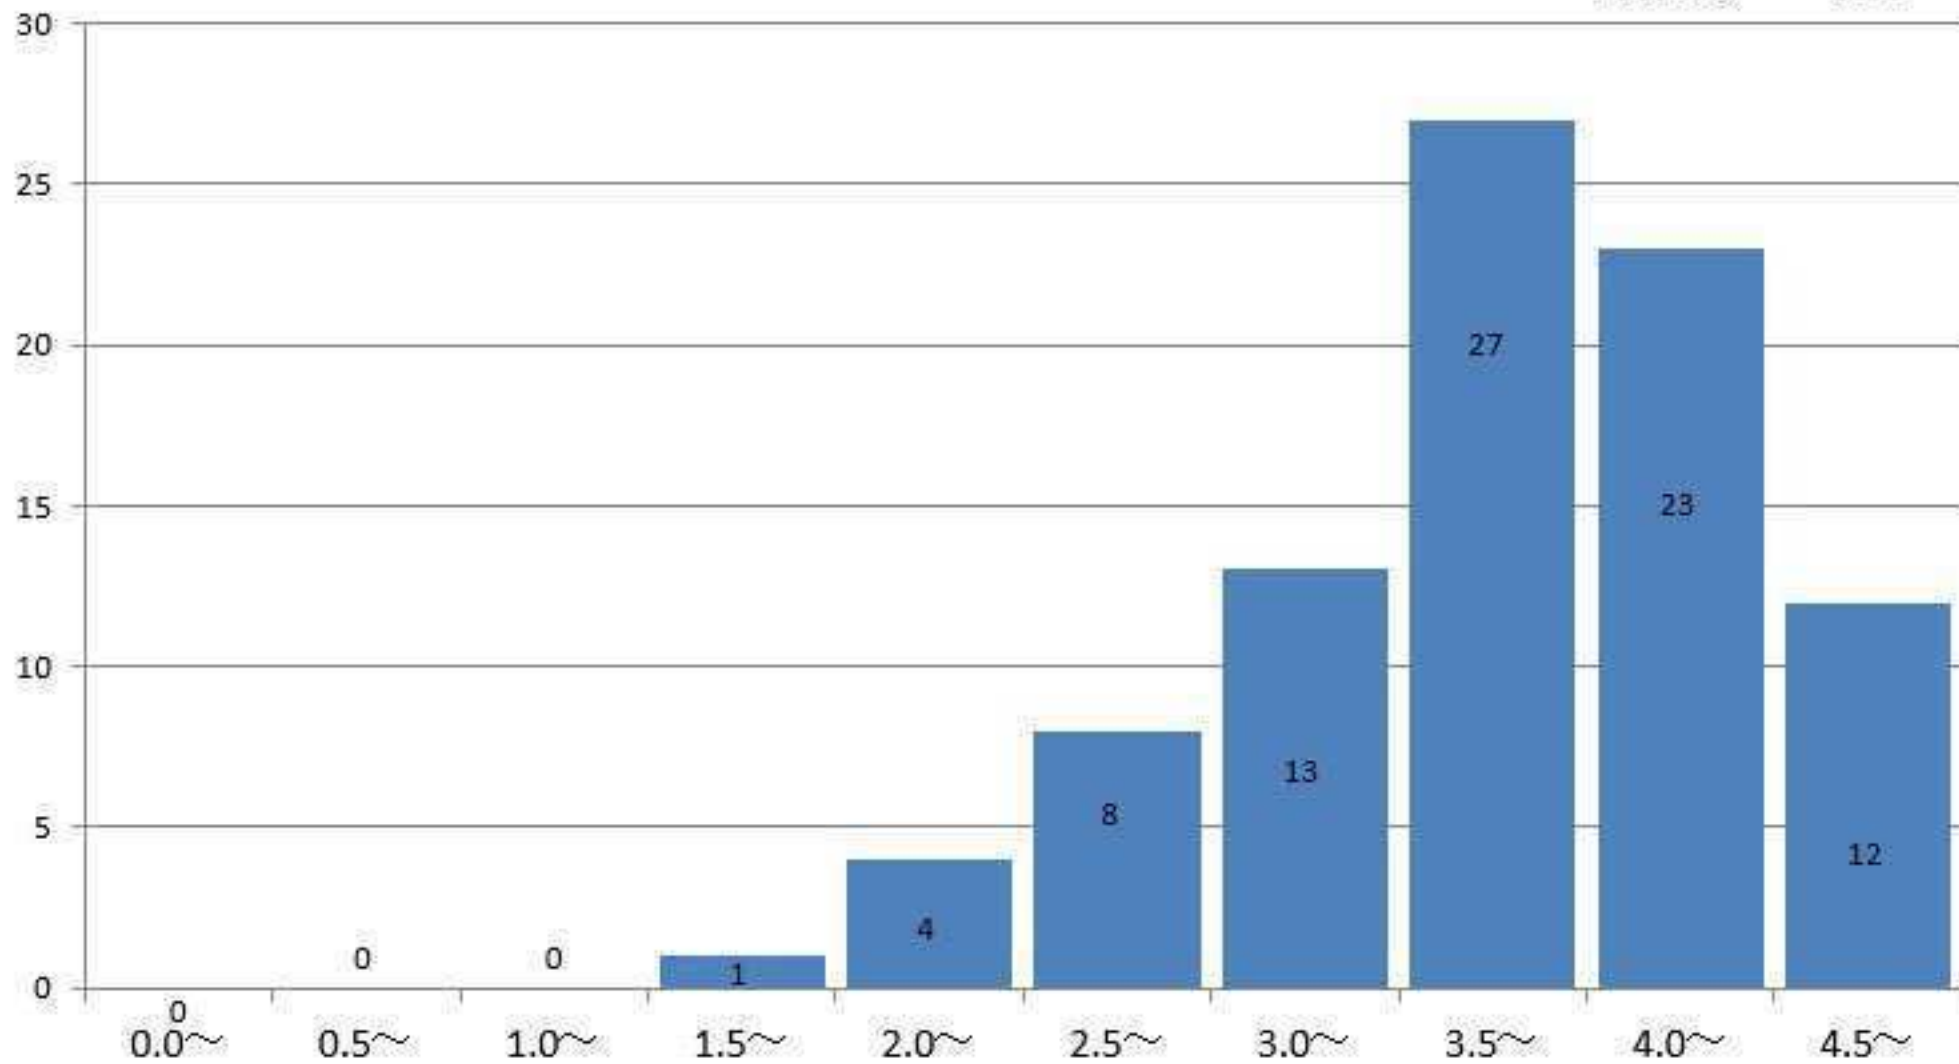

食物学科1年の通算成績指標度数分布

食物学科1年
GPA平均

3.8

食物学科2年の通算成績指標度数分布

食物学科2年
GPA平均

3.76

食物学科3年の通算成績指標度数分布

食物学科3年
GPA平均