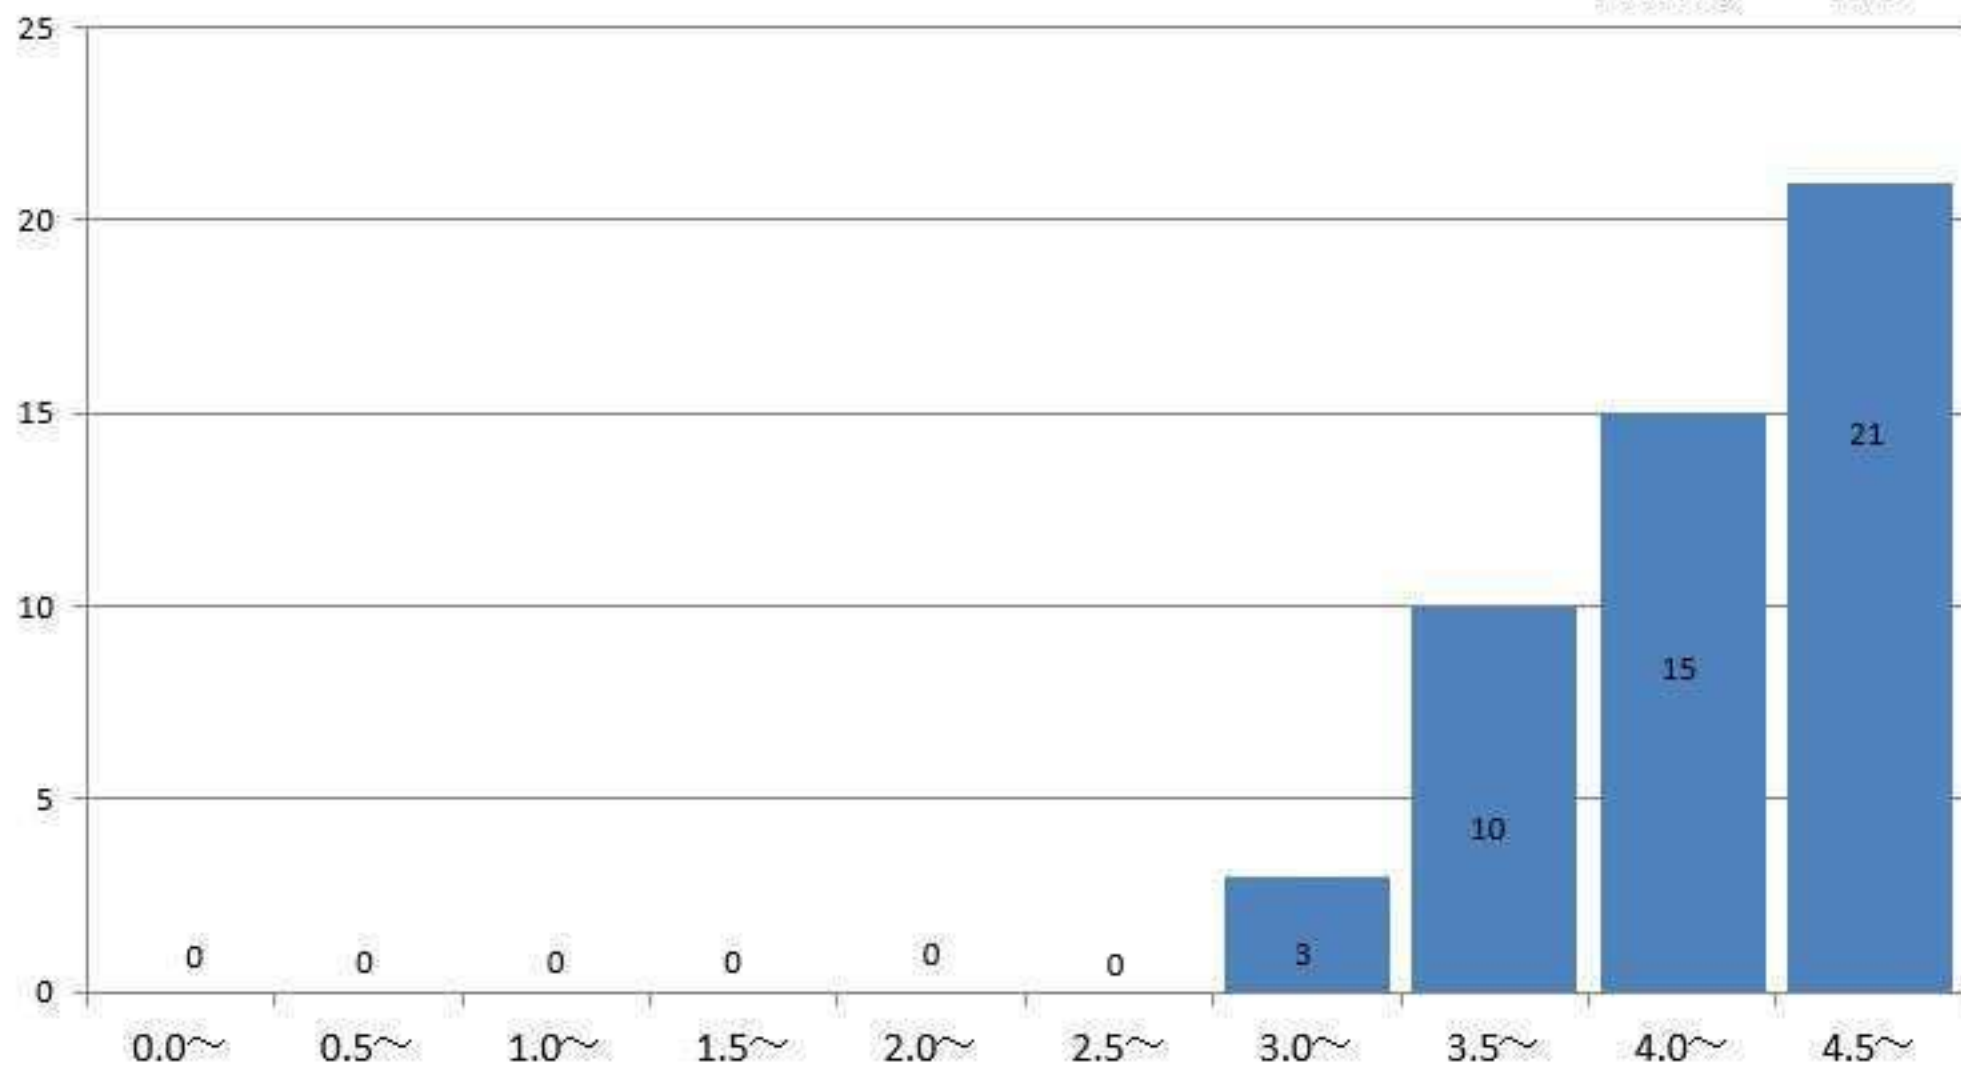

社会福祉学科1年
GPA平均 3.89

社会福祉学科2年の通算成績指標度数分布

社会福祉学科2年
GPA平均 3.77

社会福祉学科3年の通算成績指標度数分布

社会福祉学科3年
GPA平均 4.27

社会福祉学科4年の通算成績指標度数分布

社会福祉学科4年
GPA平均 3.97

栄養学科1年の通算成績指標度数分布