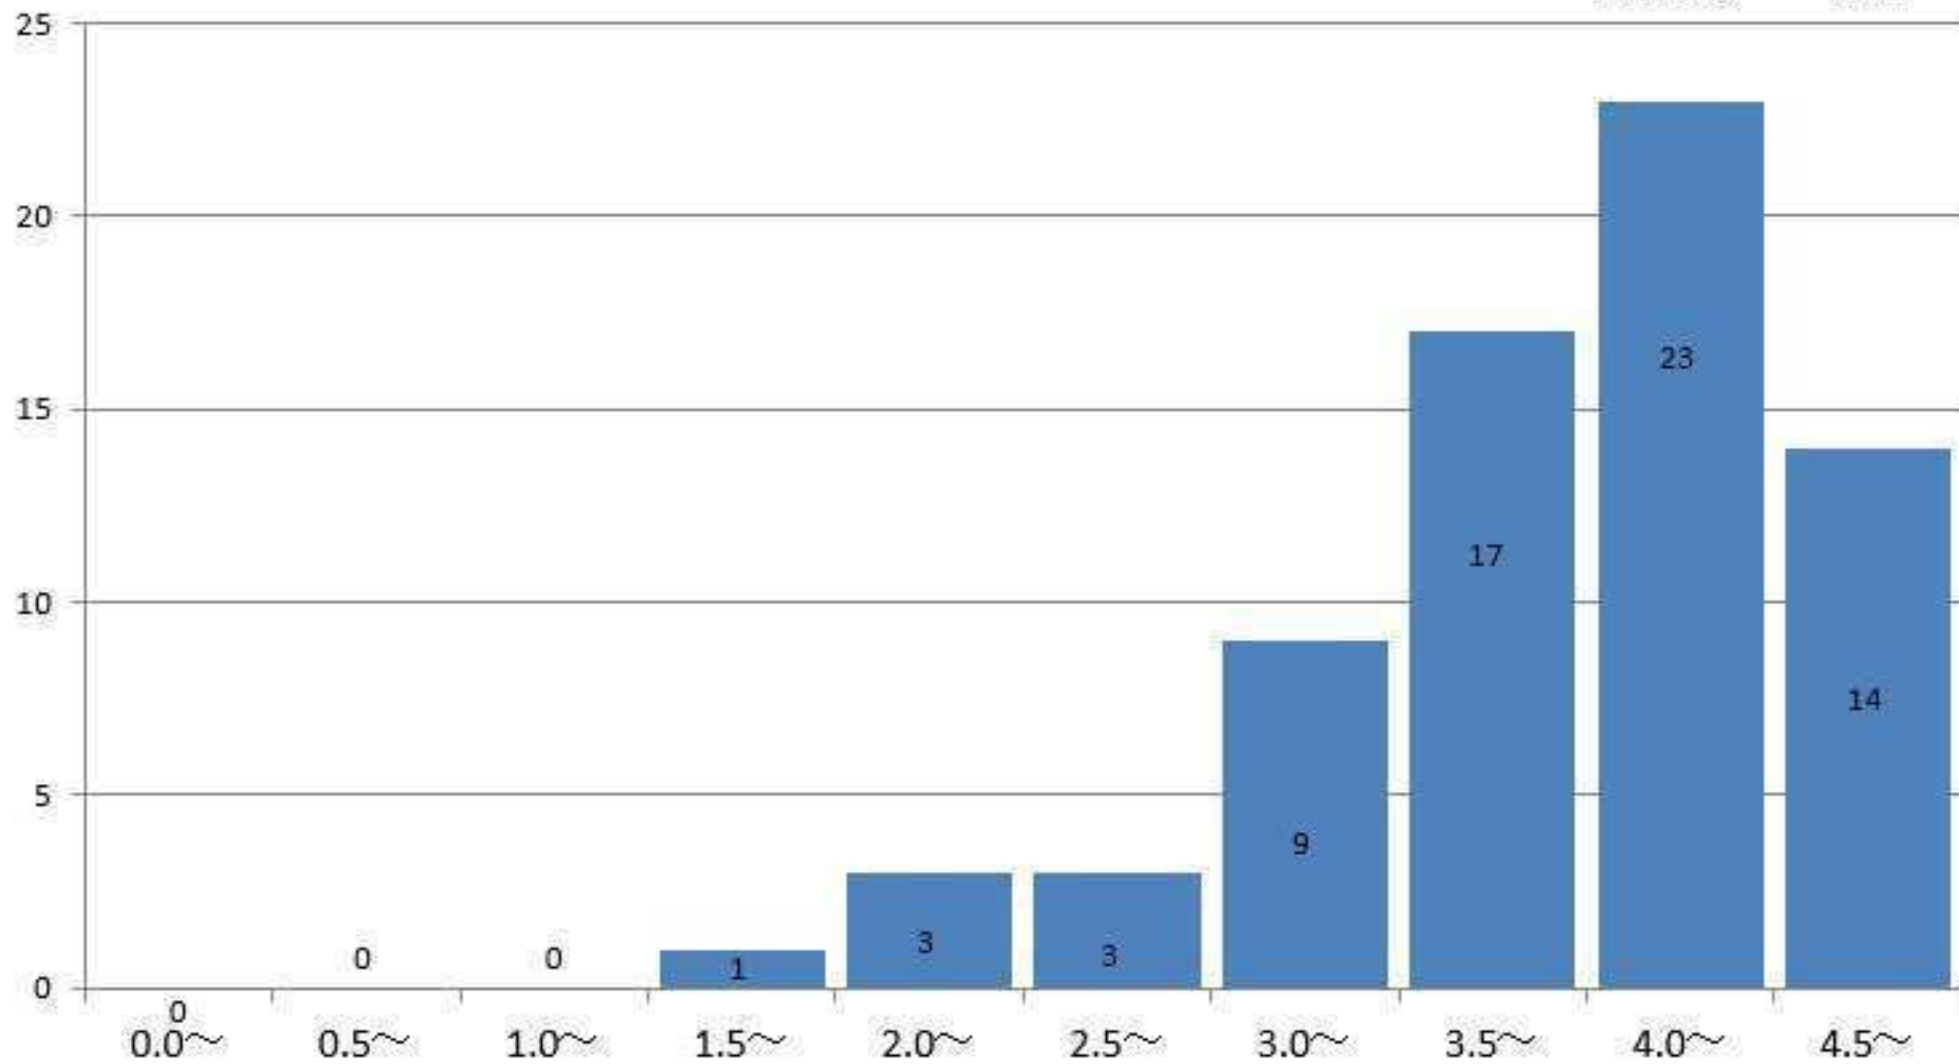

4

食物学科4年の通算成績指標度数分布

食物学科4年
GPA平均 4.01

児童学科1年の通算成績指標度数分布

児童学科1年
GPA平均

3.93

児童学科2年の通算成績指標度数分布

児童学科2年
GPA平均