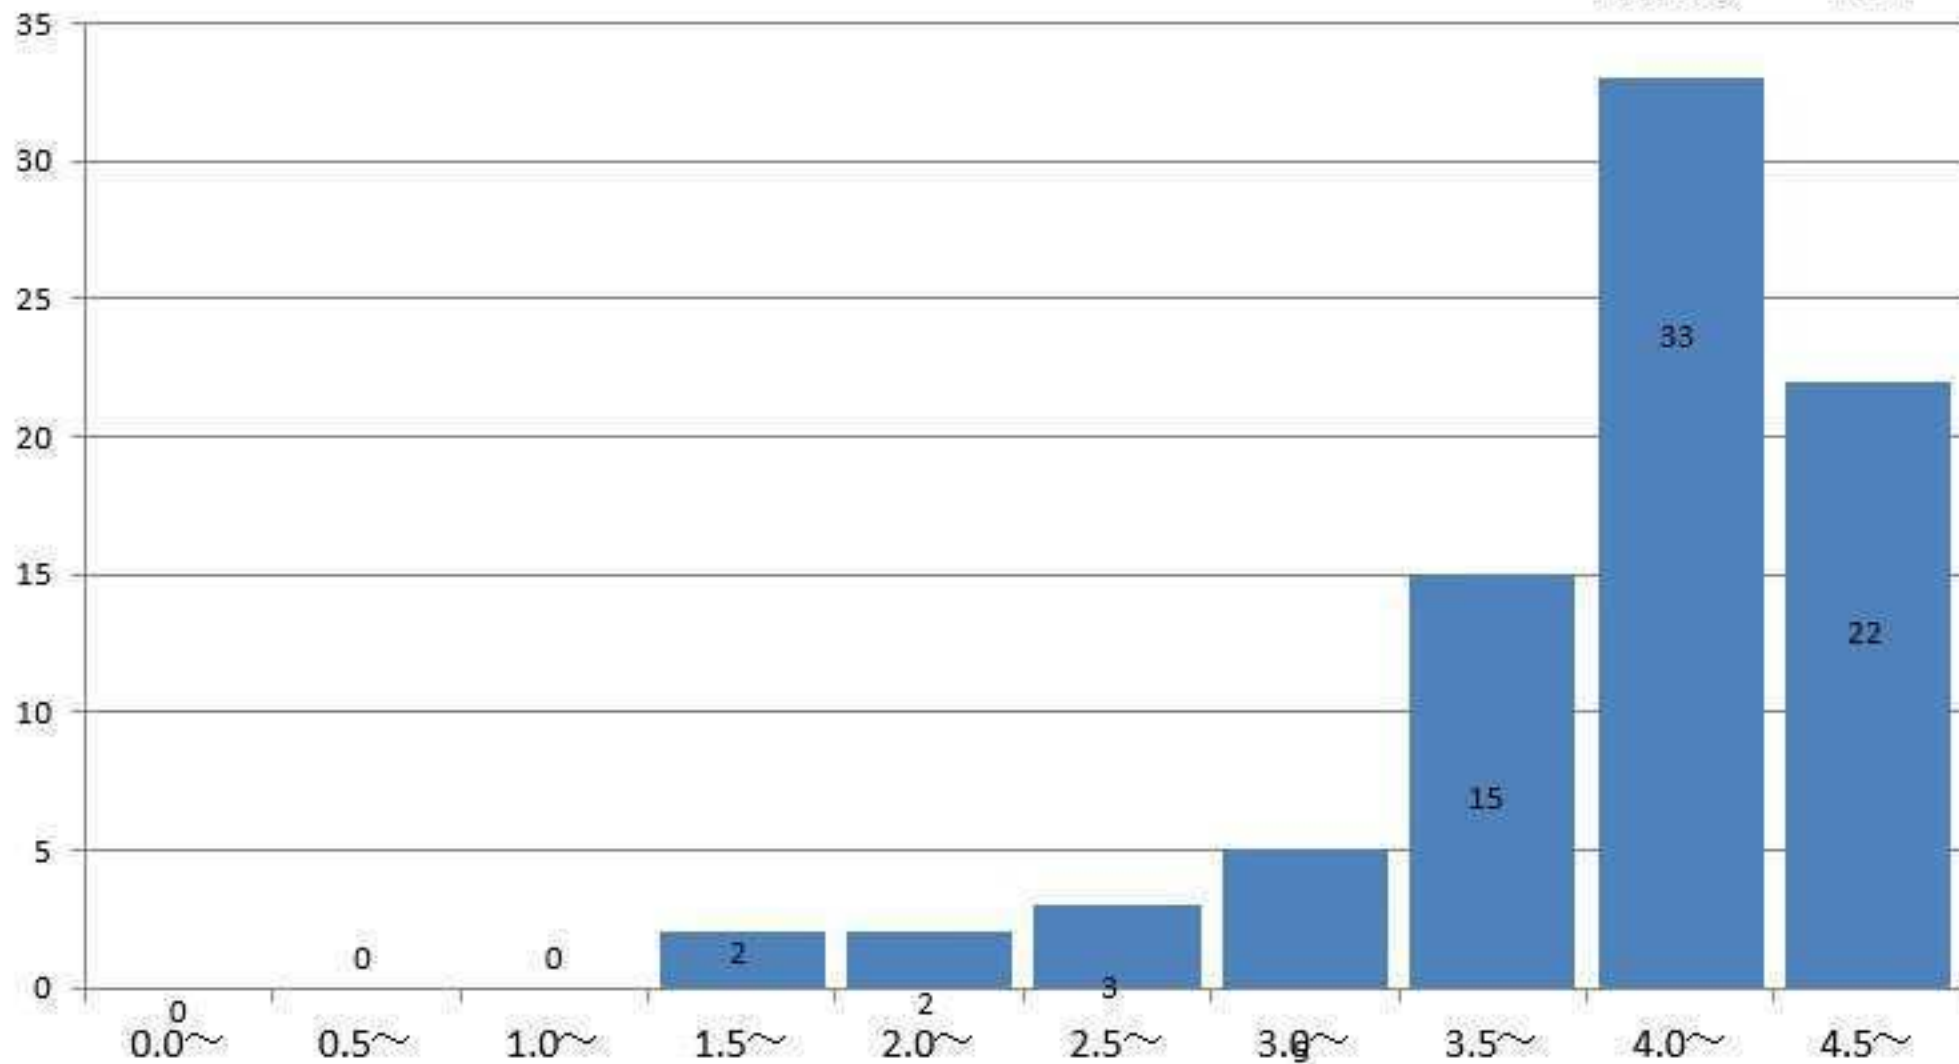

児童学科3年の通算成績指標度数分布

児童学科3年
GPA平均

4.04