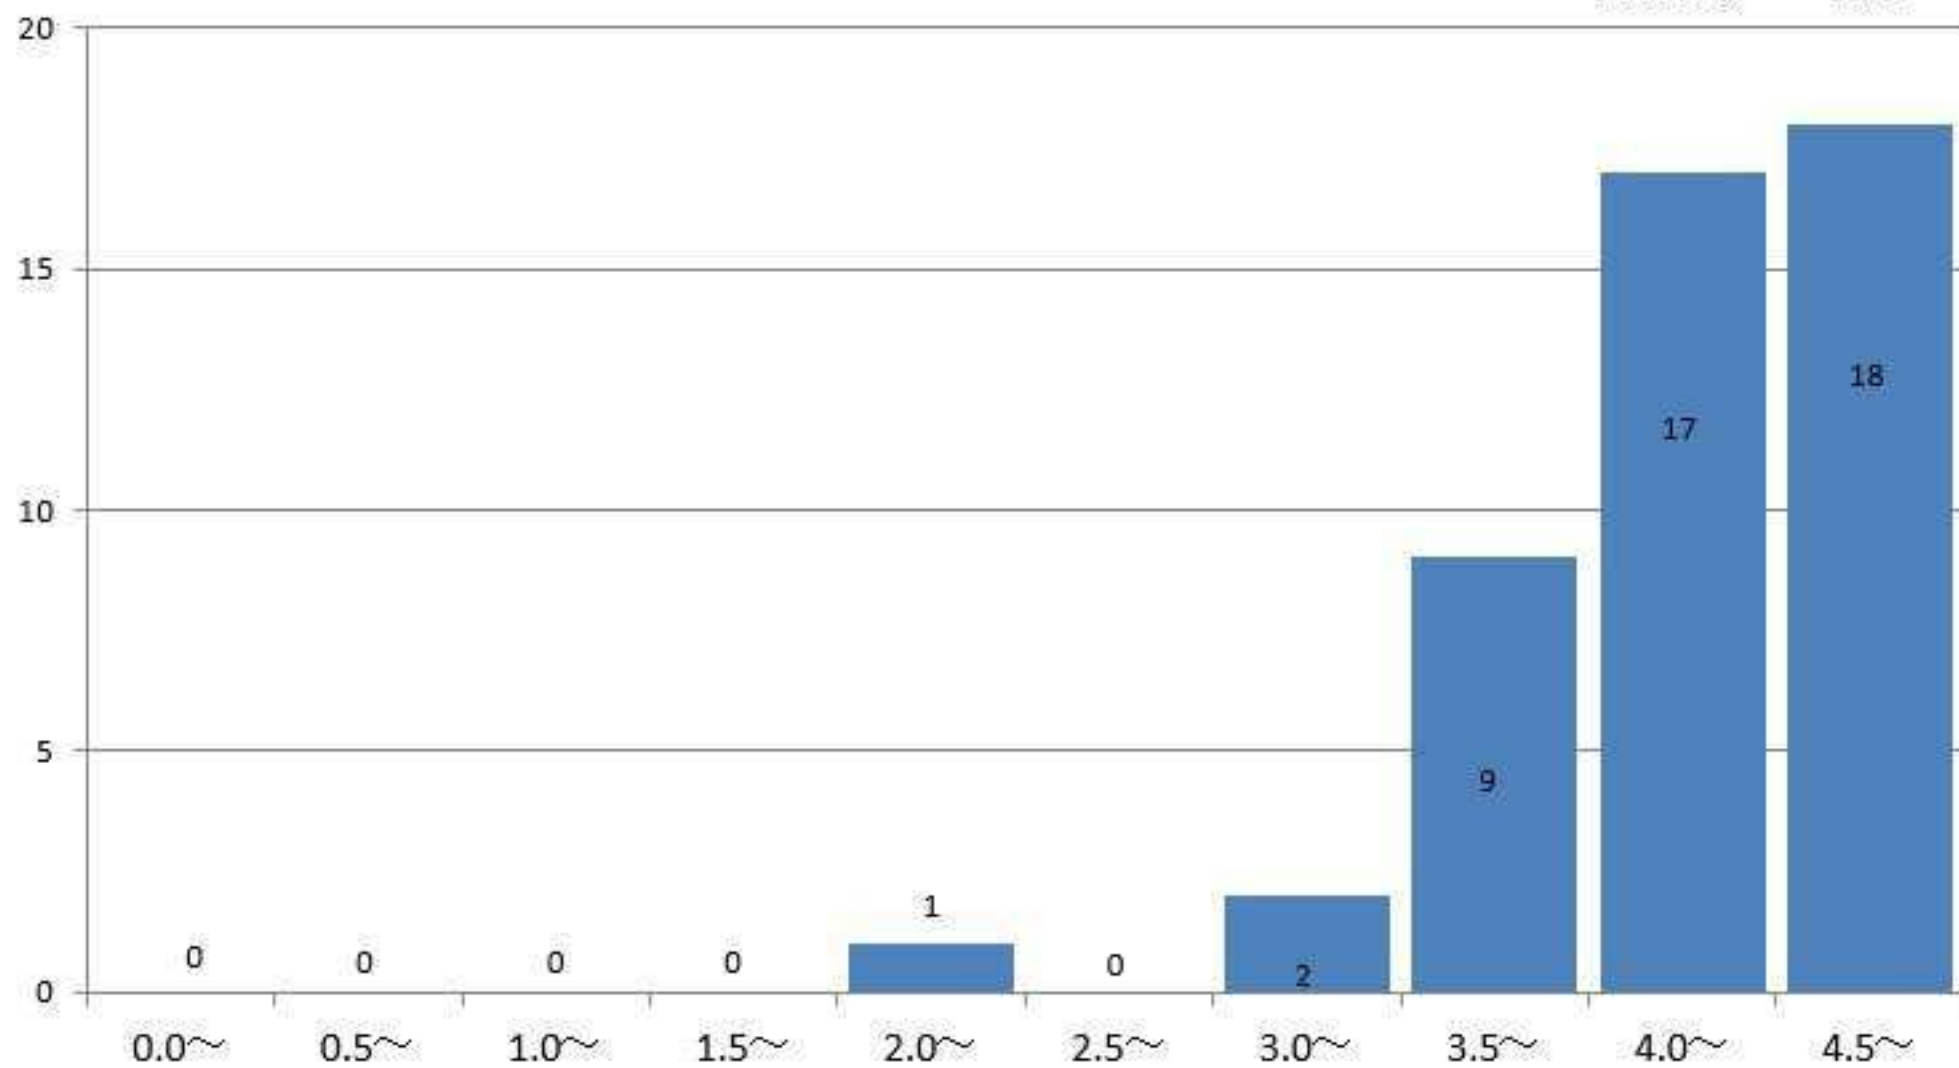

幼児教育学科2年の通算成績指標度数分布

幼児教育学科2年
GPA平均 4.25