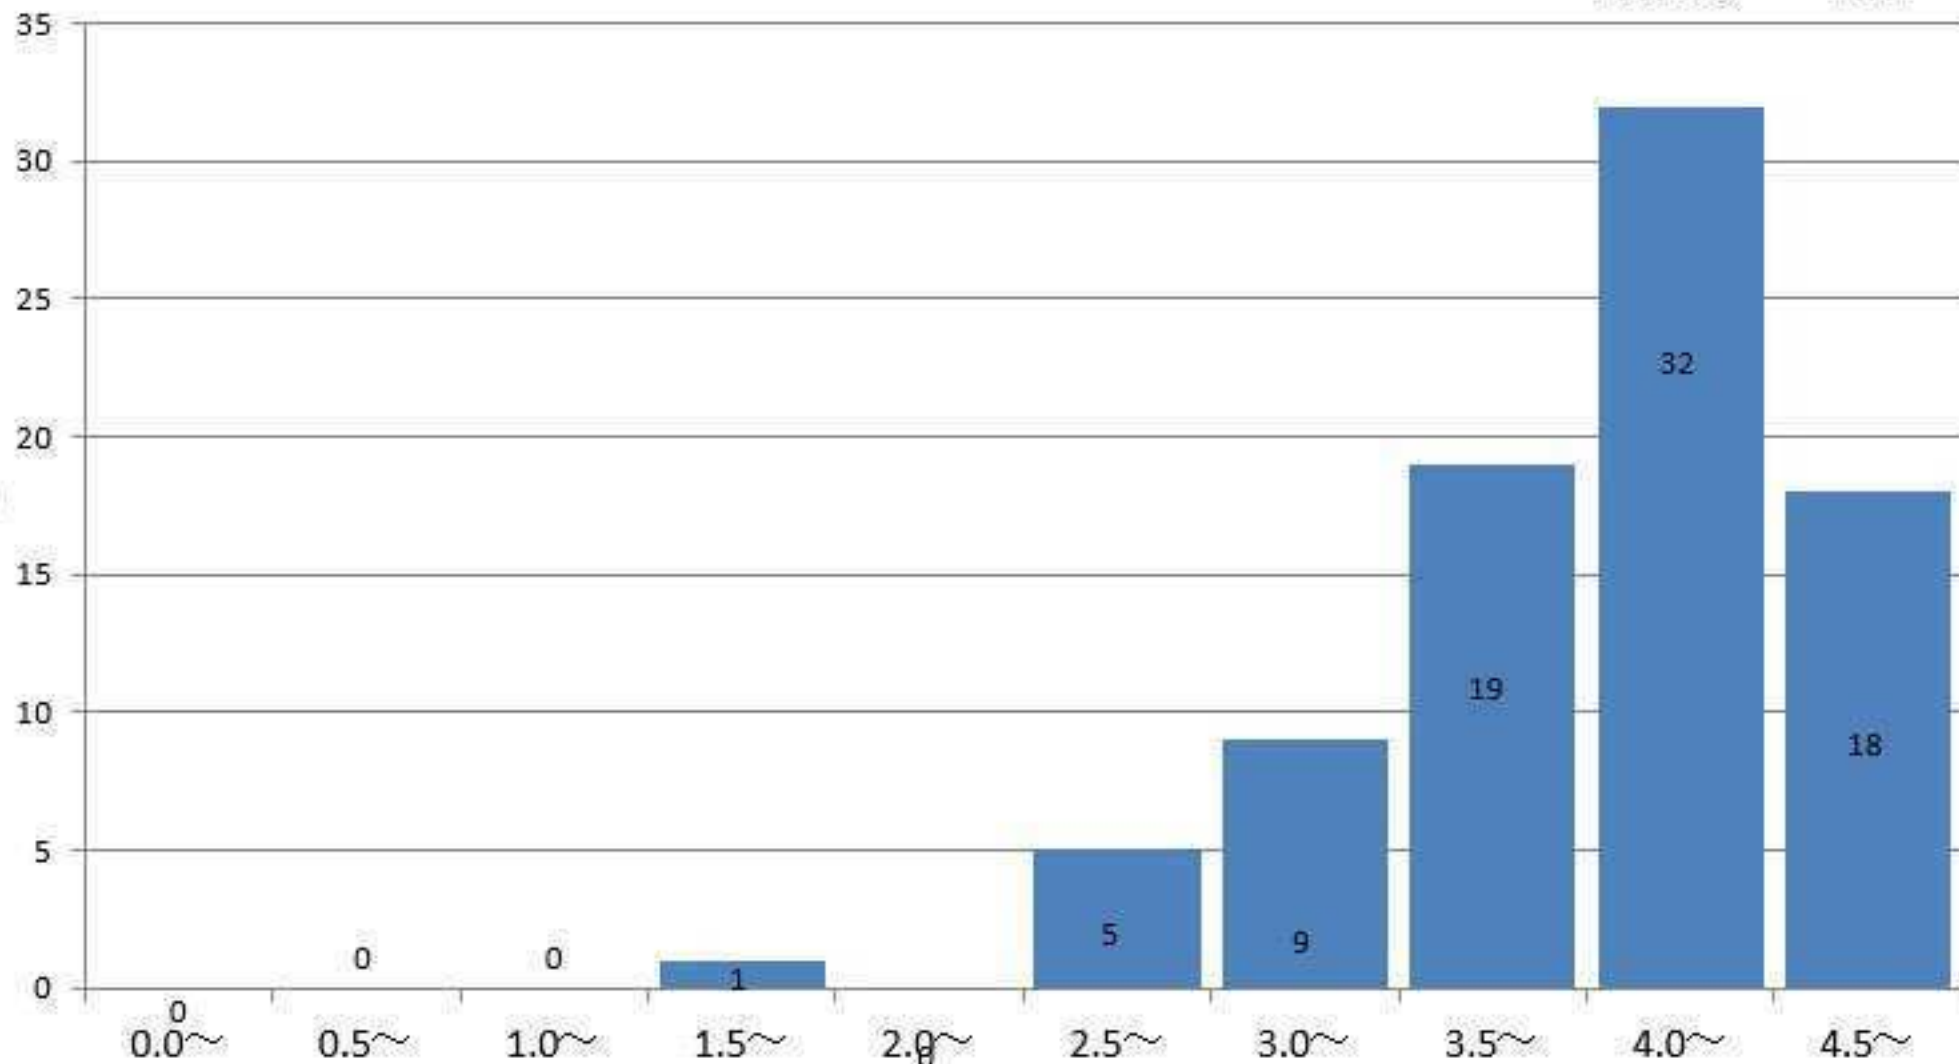

食物学科4年の通算成績指標度数分布

食物学科4年
GPA平均 4.01