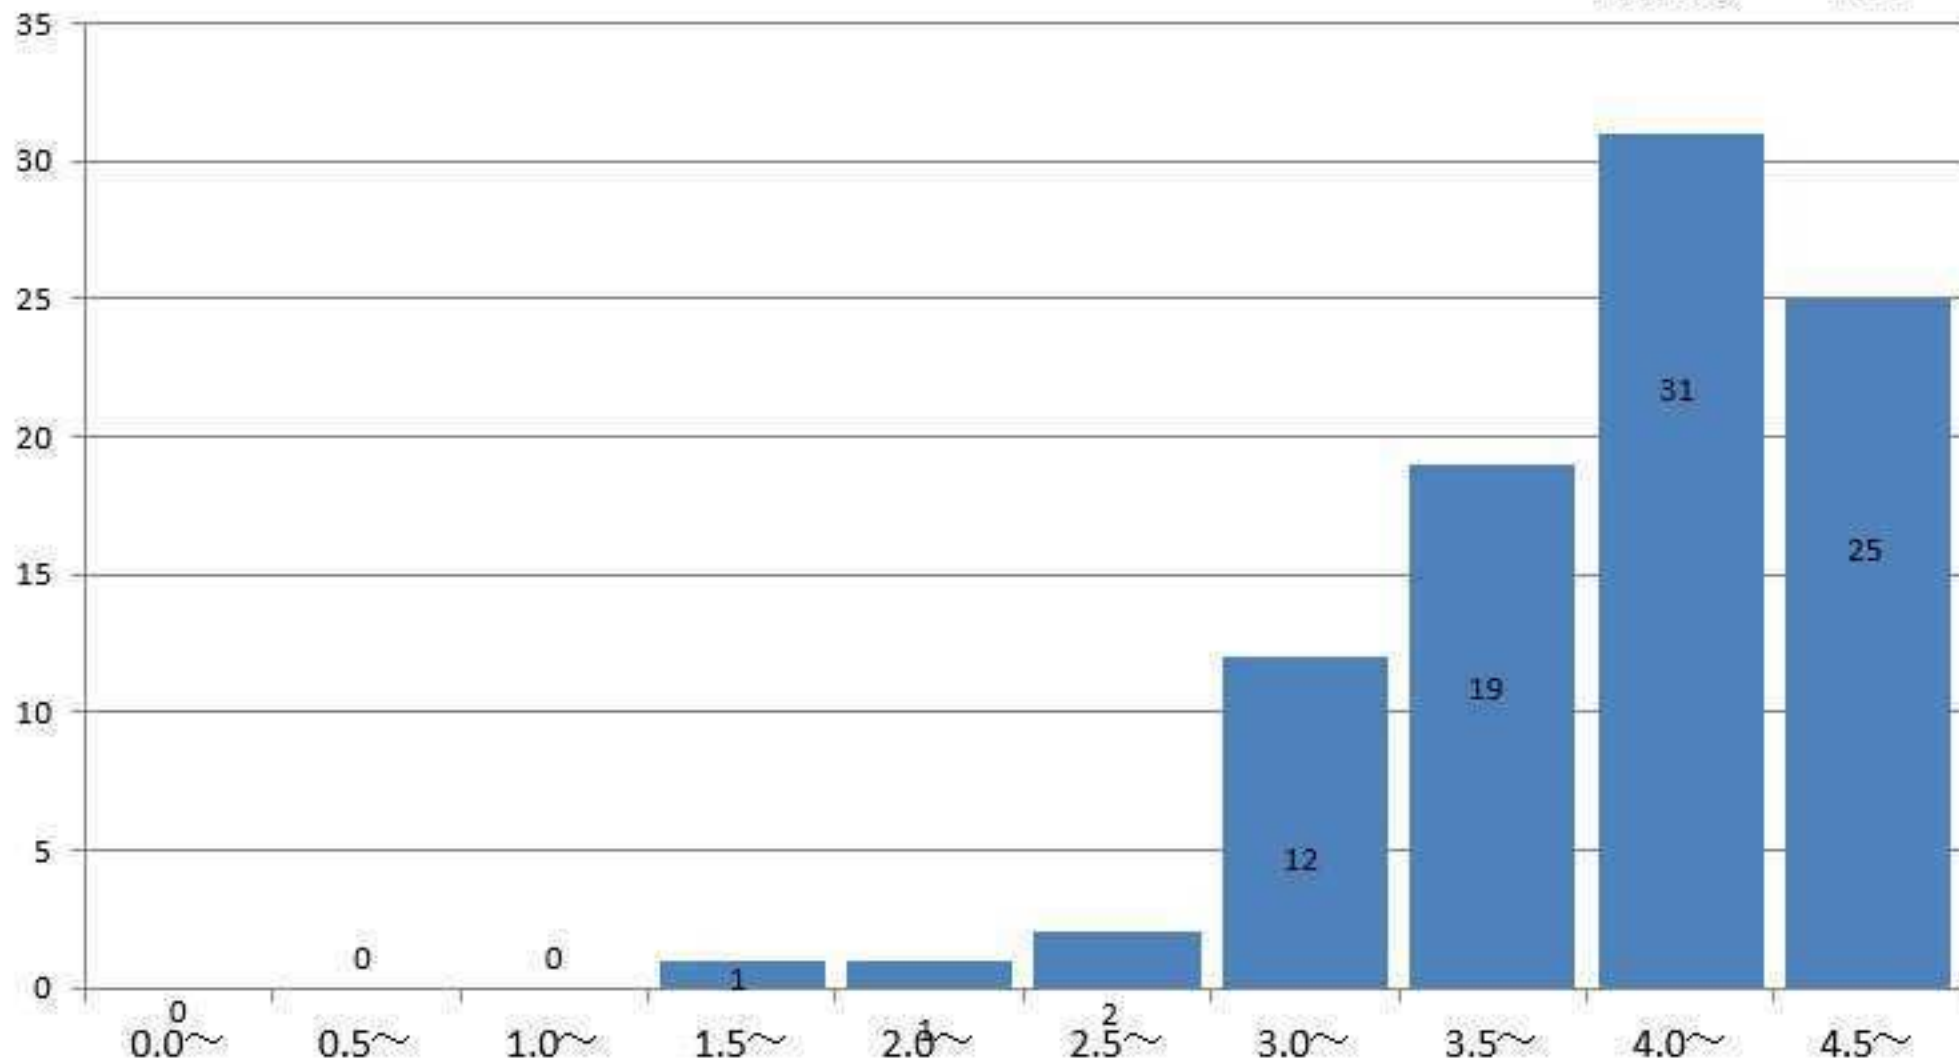

児童学科4年の通算成績指標度数分布

児童学科4年
GPA平均

4.06