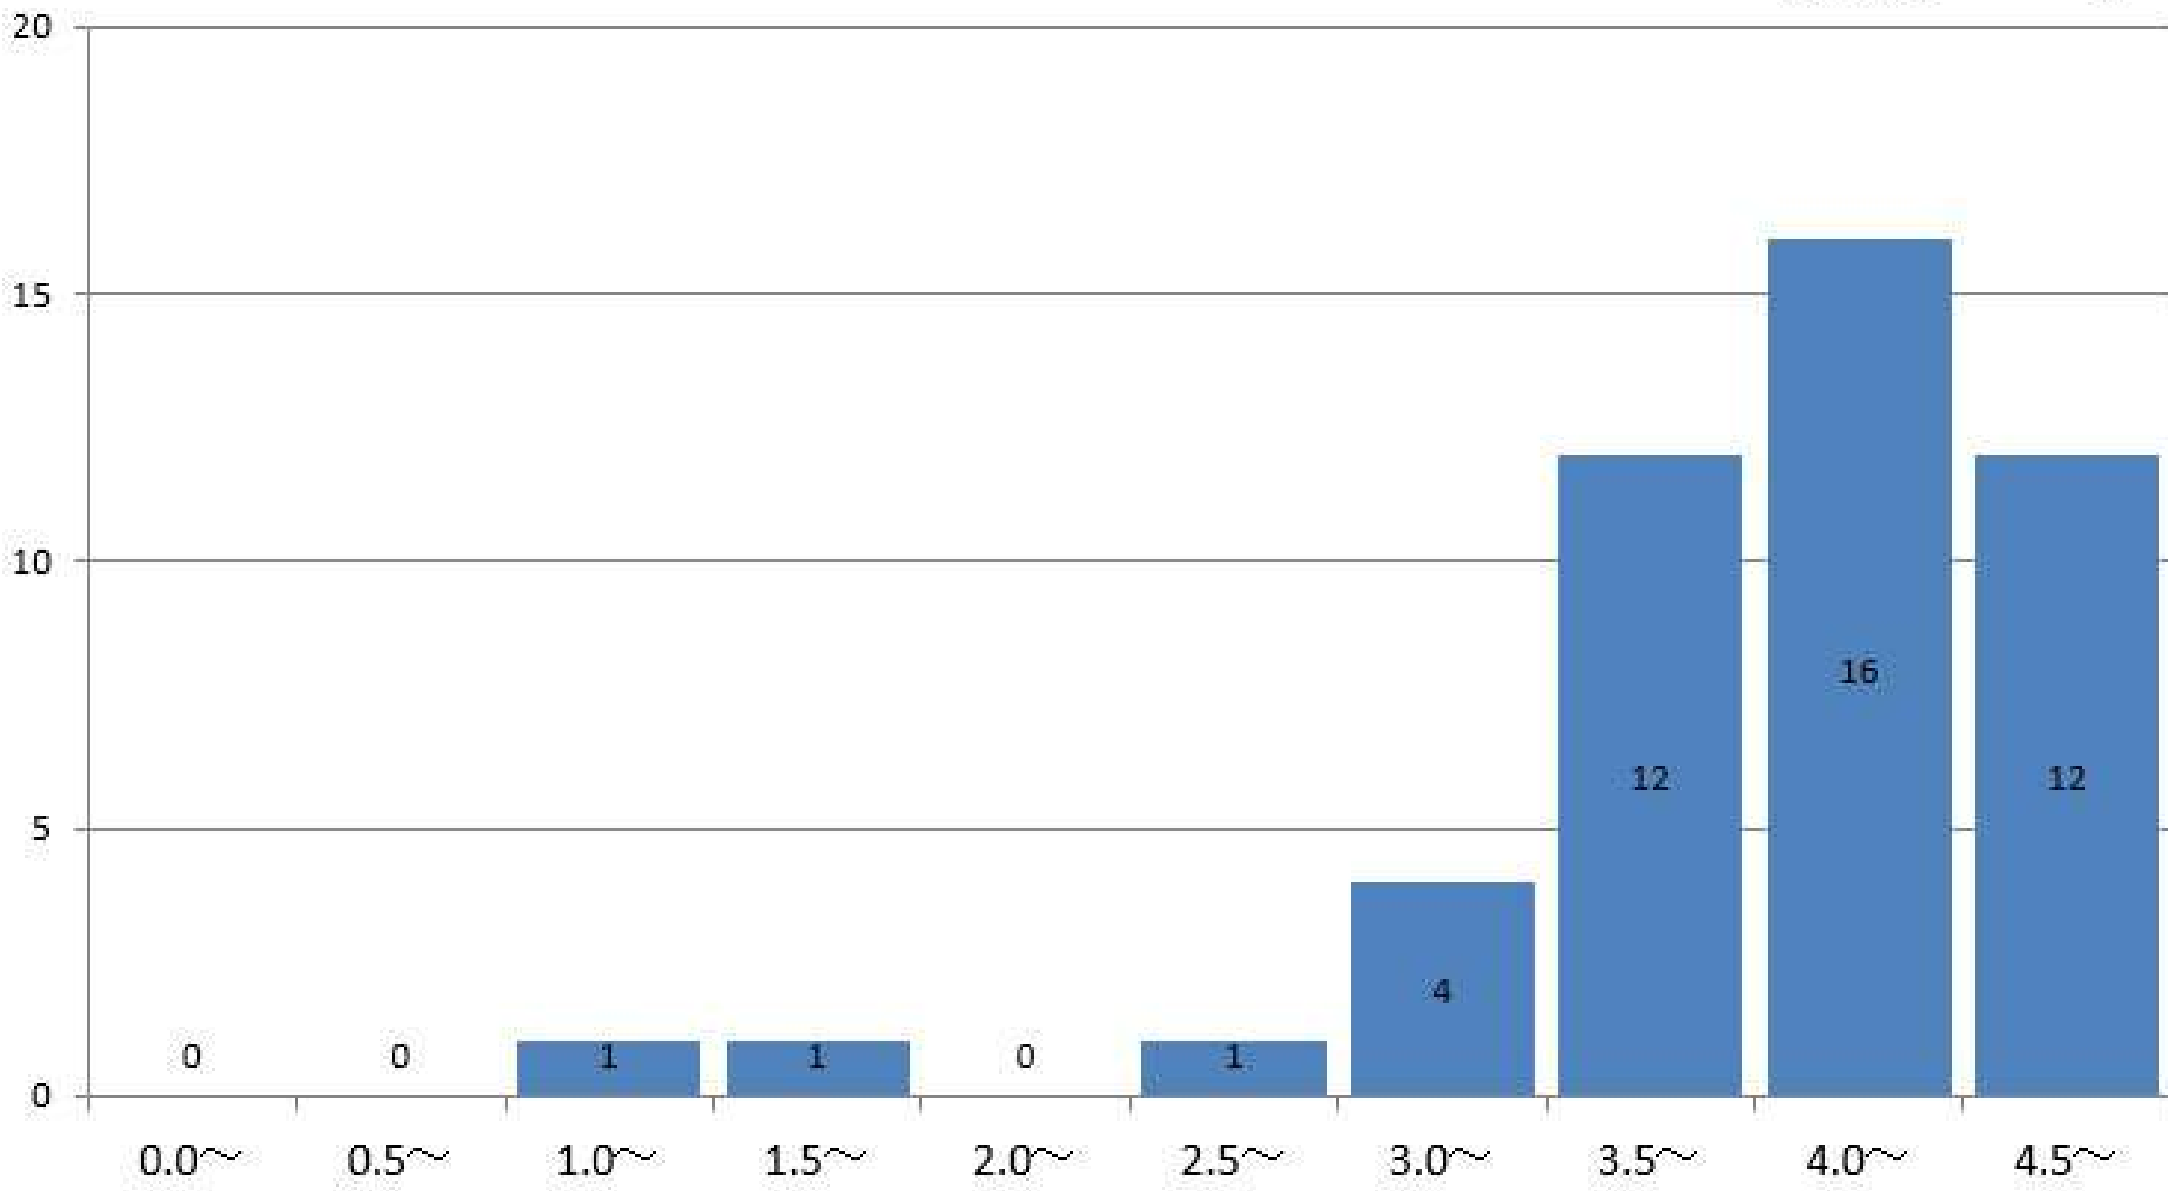

社会福祉学科4年
GPA平均 3.9

栄養学科1年の通算成績指標度数分布

栄養学科1年
GPA平均 3.49

栄養学科2年の通算成績指標度数分布

栄養学科2年
GPA平均 3.66

幼児教育学科1年の通算成績指標度数分布

幼児教育学科1年
GPA平均

4