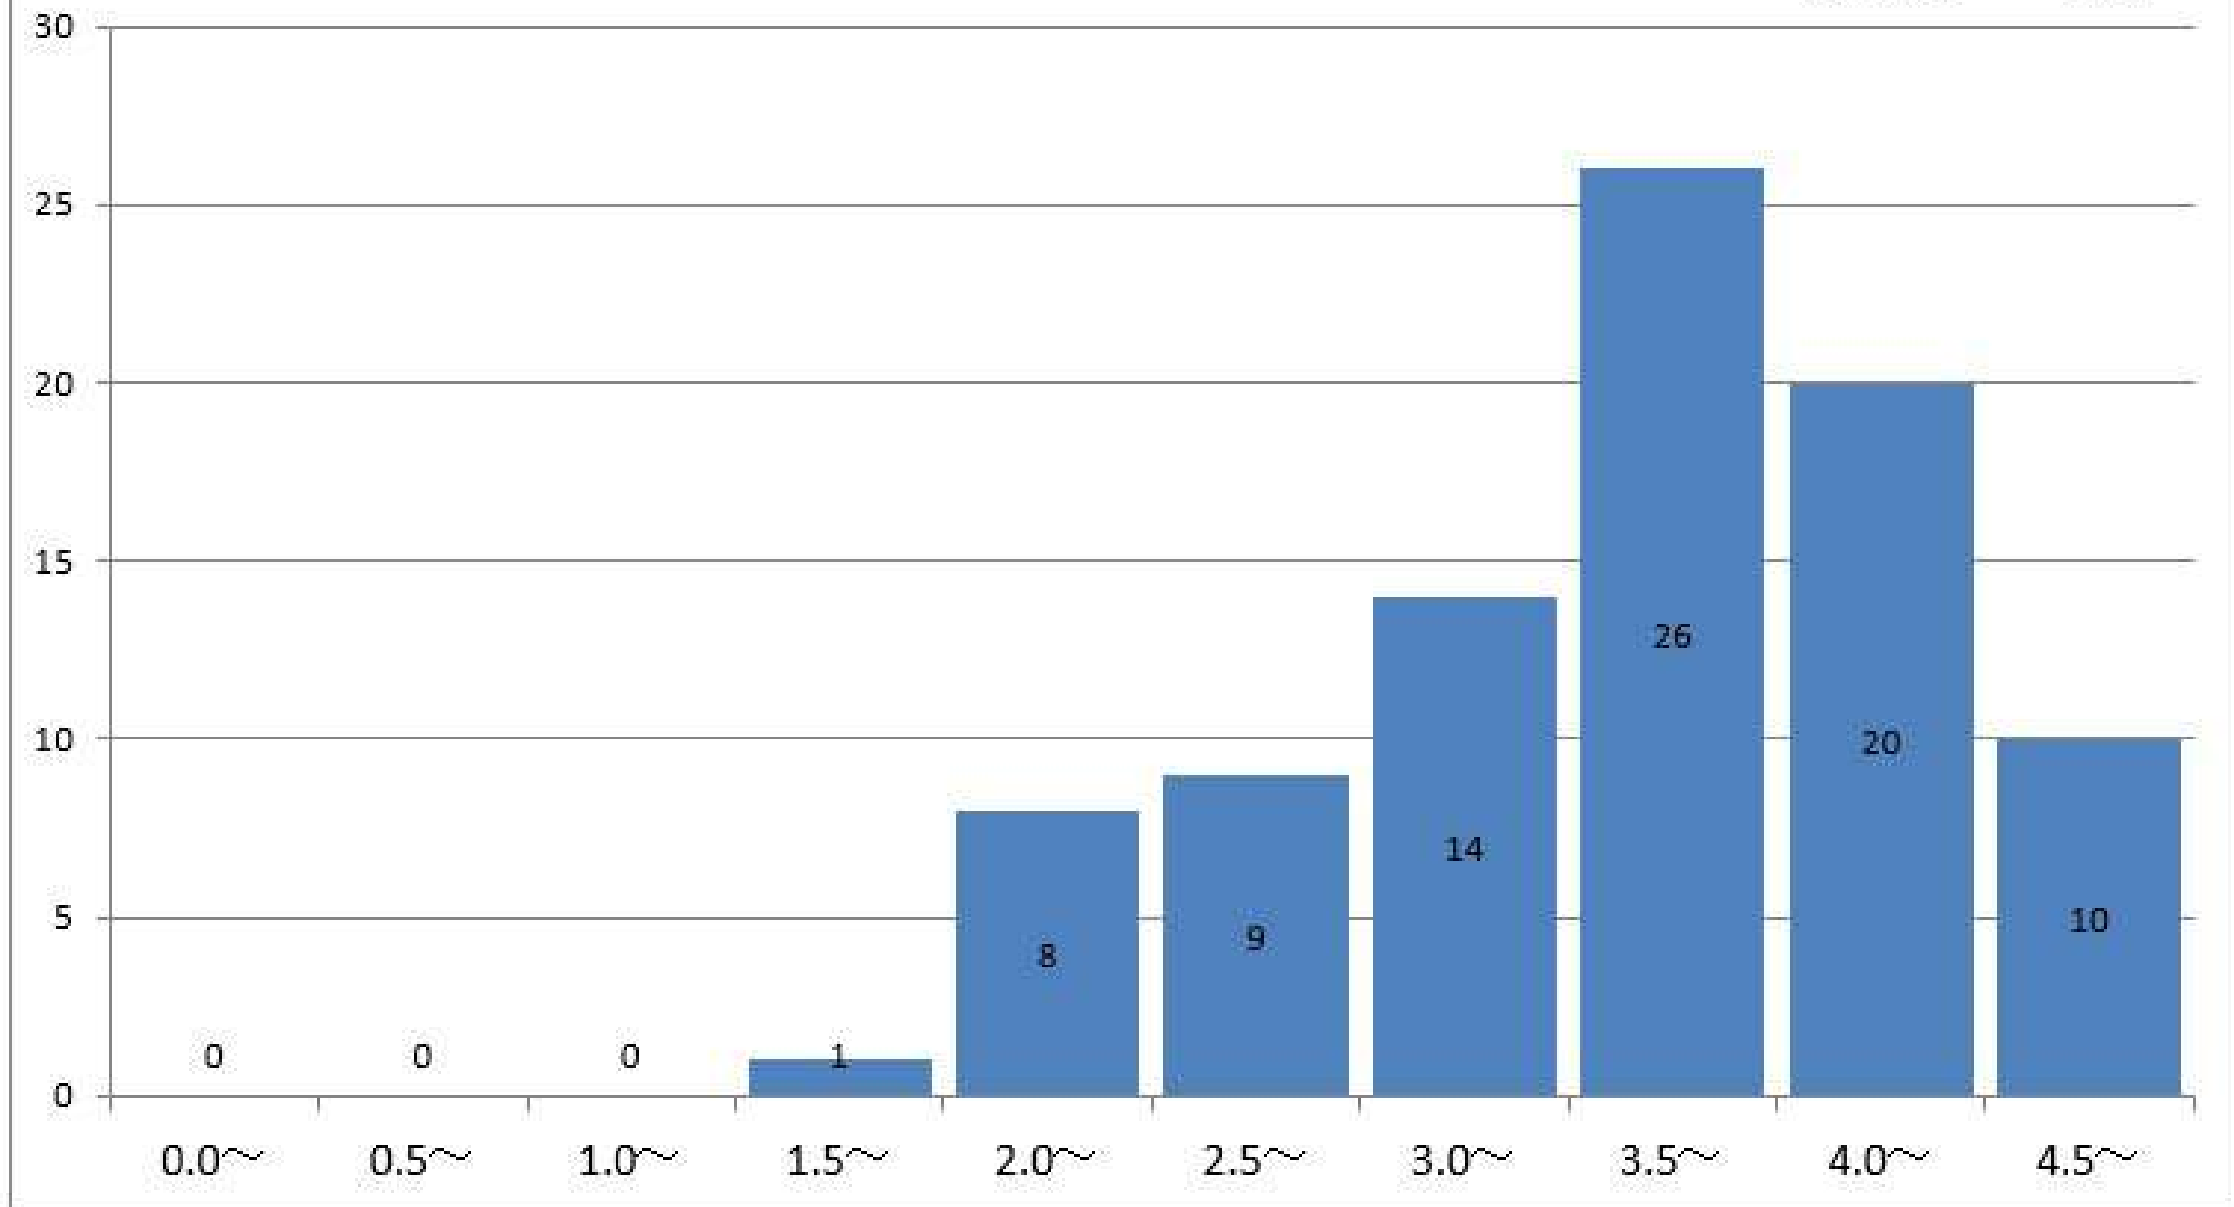

食物学科1年の通算成績指標度数分布

食物学科1年
GPA平均 3.62

食物学科2年の通算成績指標度数分布

食物学科2年
GPA平均 3.92

食物学科3年の通算成績指標度数分布

食物学科3年
GPA平均

4

食物学科4年の通算成績指標度数分布