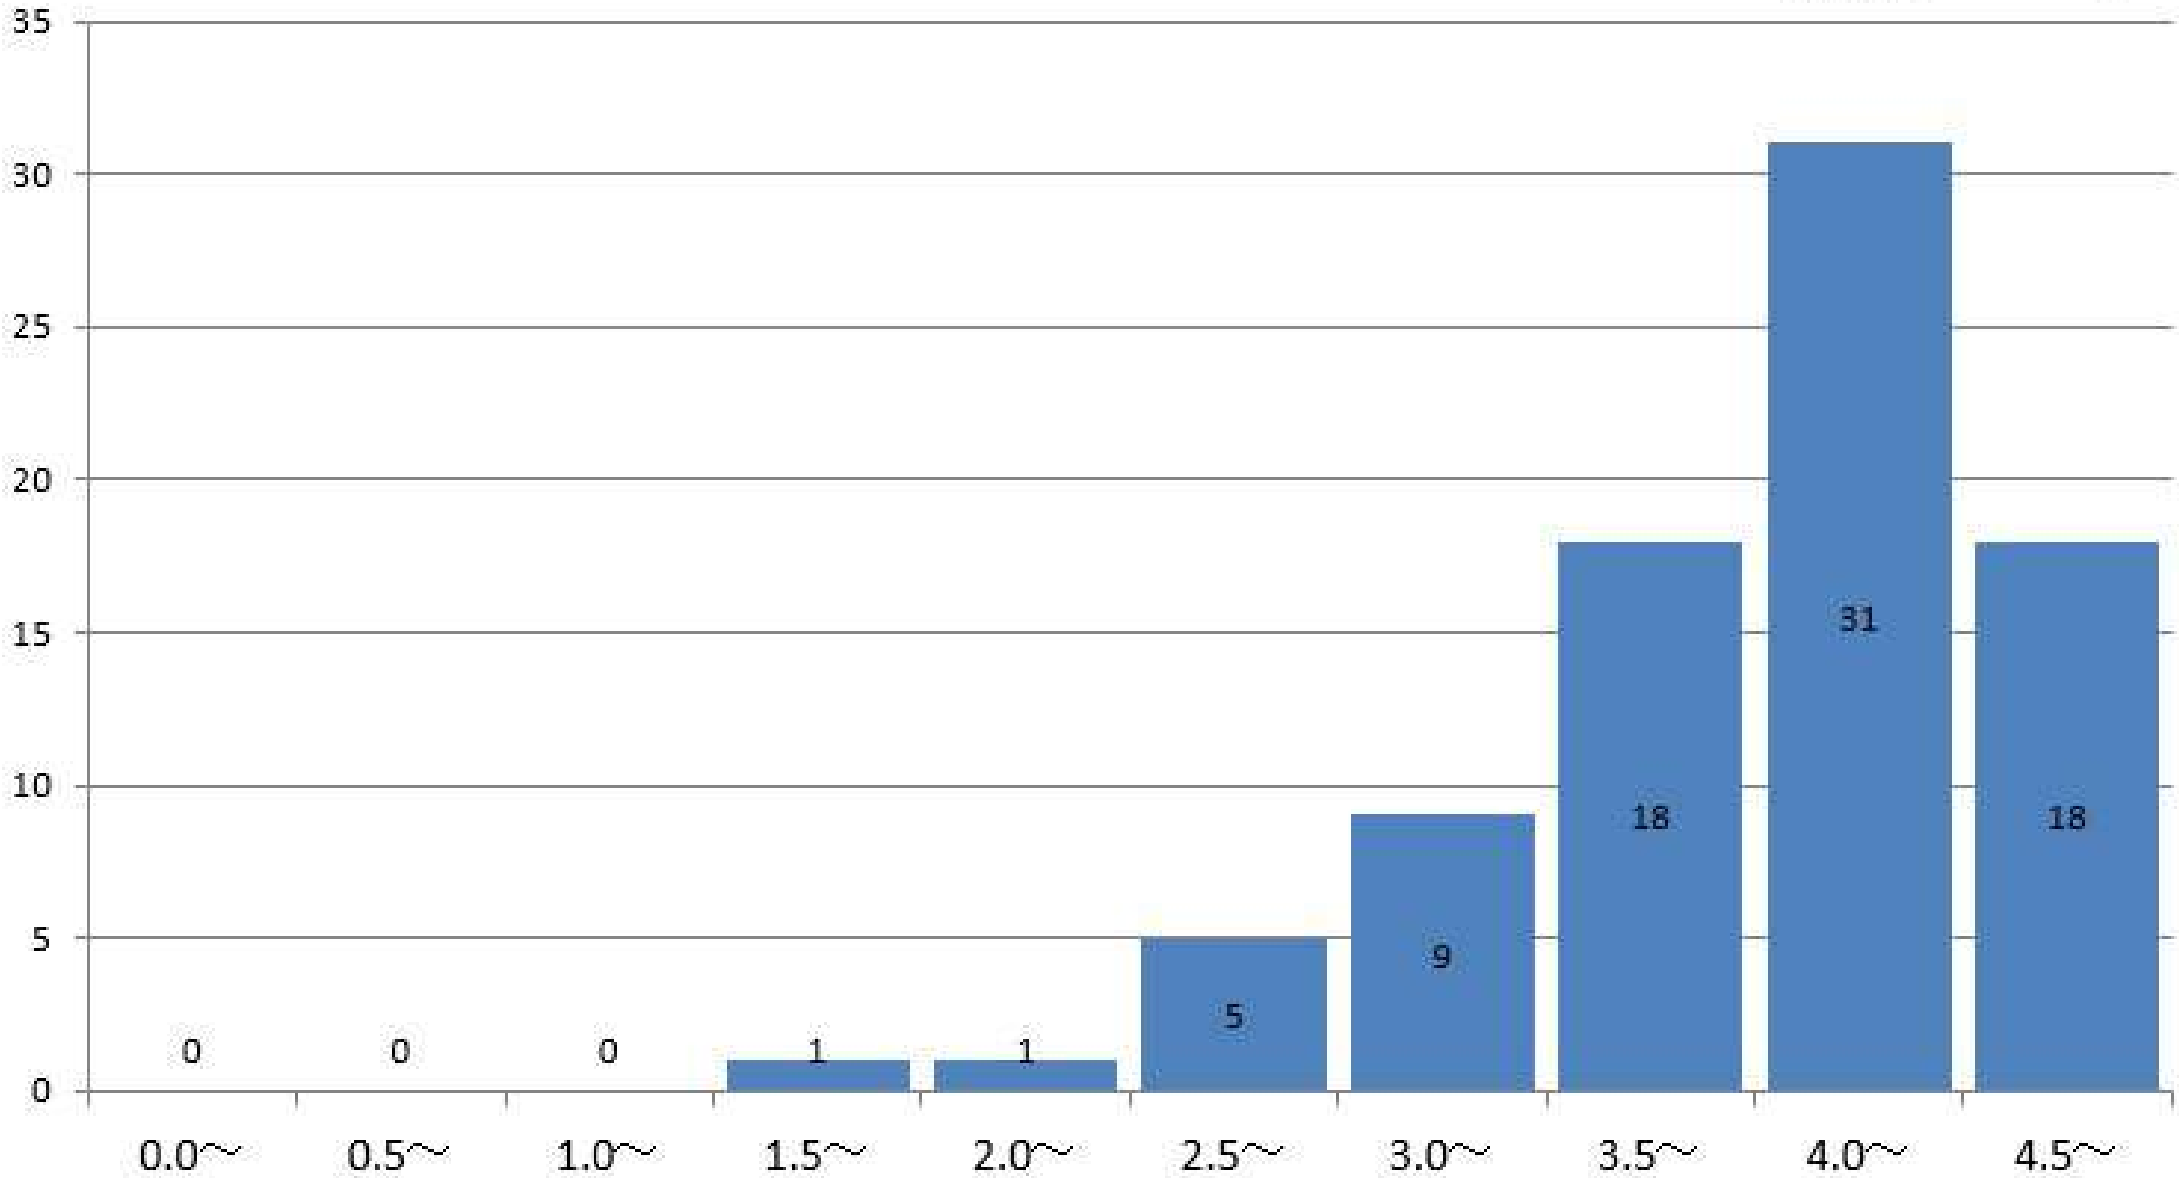

食物学科1年の通算成績指標度数分布

食物学科1年
GPA平均 3.62

食物学科2年の通算成績指標度数分布

食物学科2年
GPA平均 3.92

食物学科3年の通算成績指標度数分布

食物学科3年
GPA平均

4

食物学科4年の通算成績指標度数分布

食物学科4年
GPA平均 3.78

児童学科1年の通算成績指標度数分布

児童学科1年
GPA平均 3.75

児童学科2年の通算成績指標度数分布

児童学科2年
GPA平均 4.02

児童学科3年の通算成績指標度数分布

児童学科3年
GPA平均 4.03

児童学科4年の通算成績指標度数分布