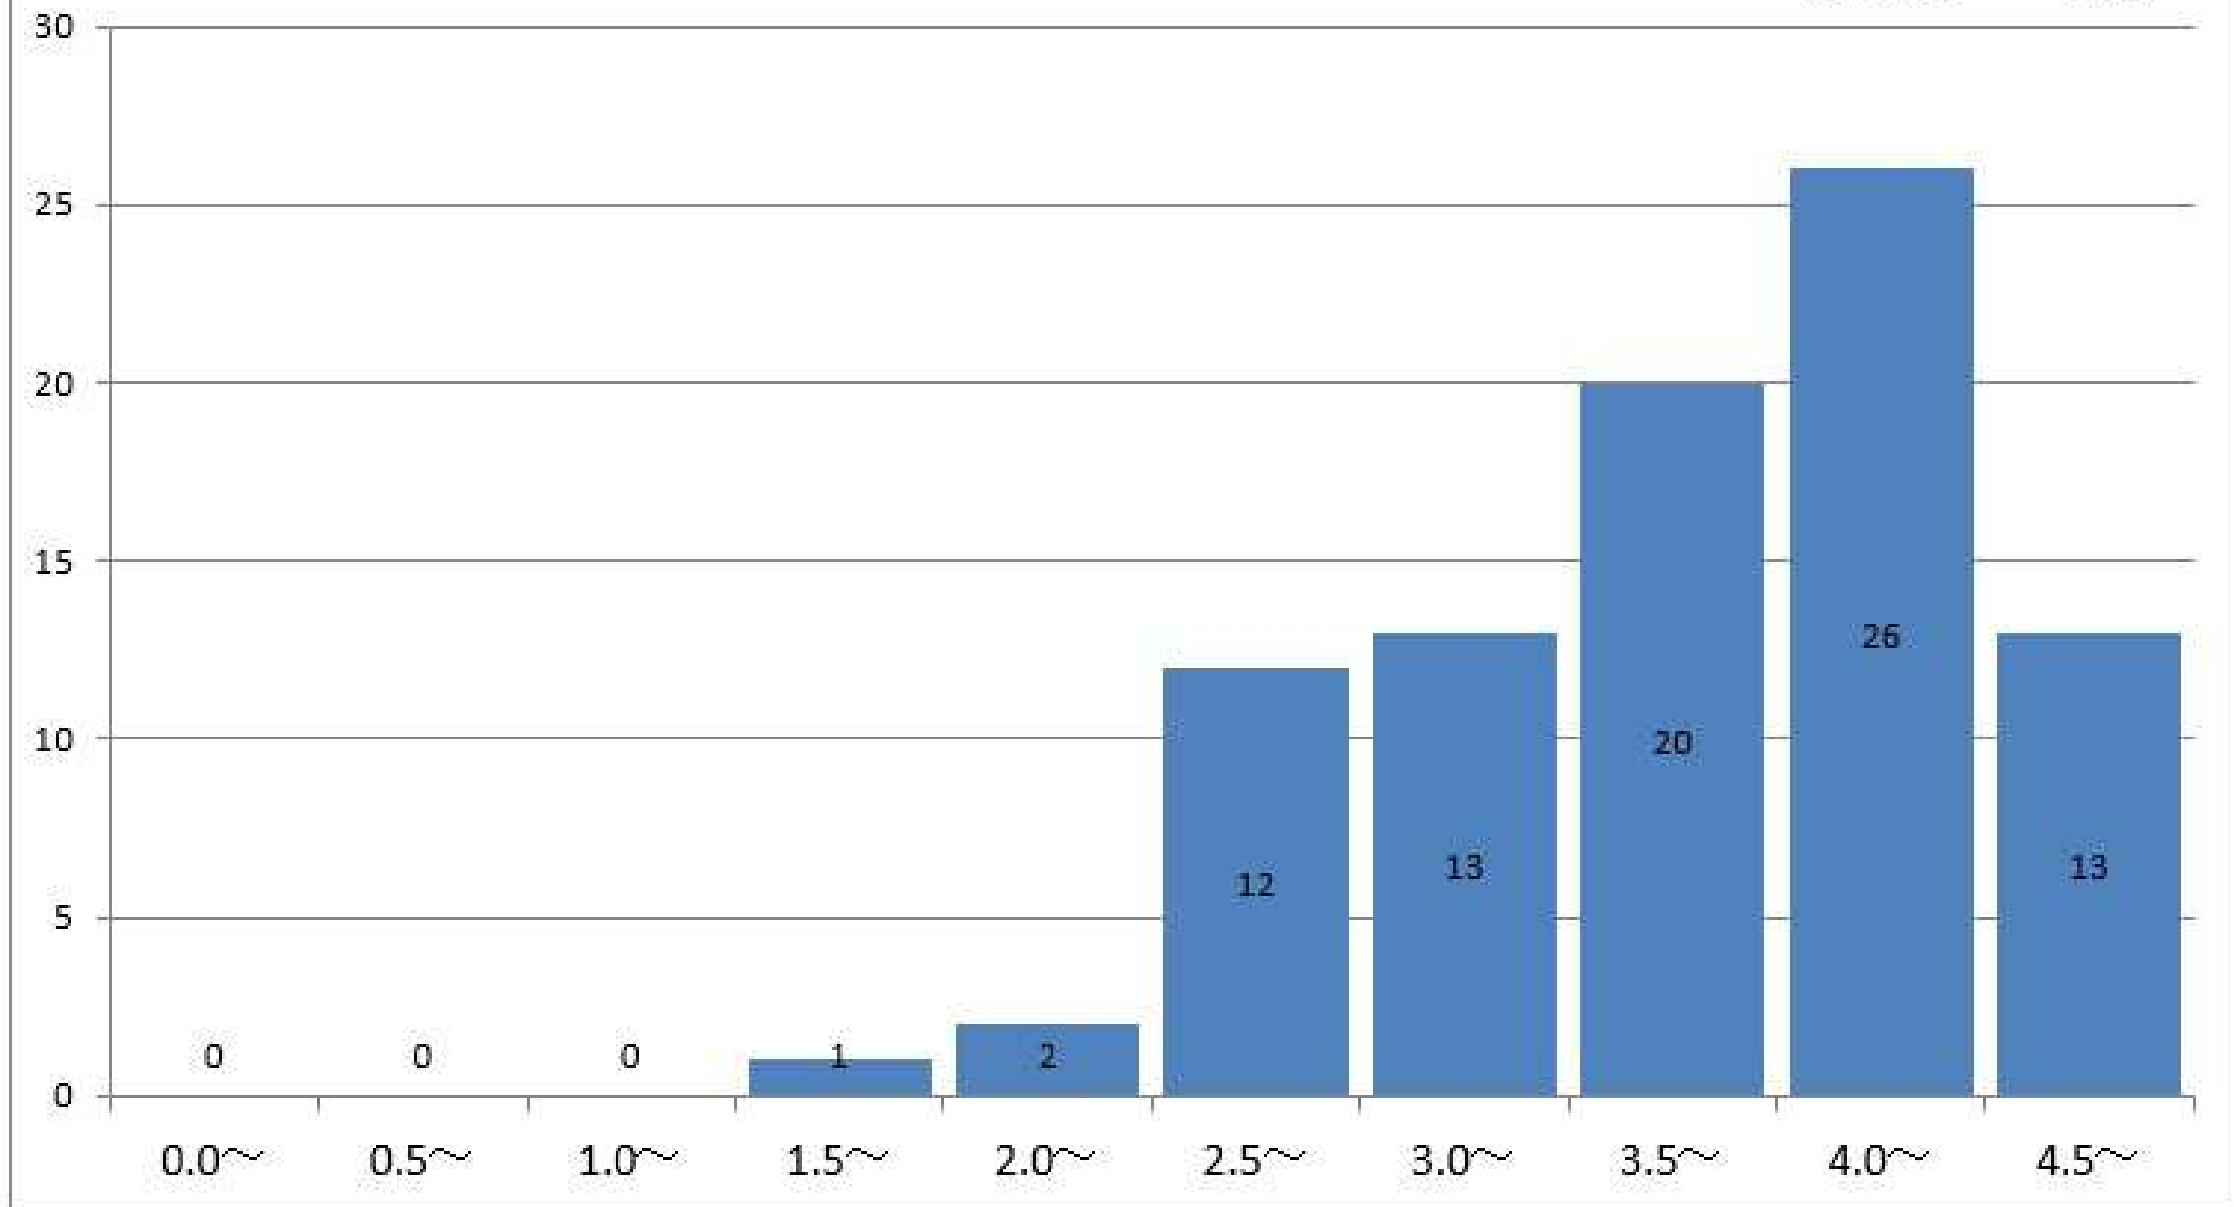

食物学科4年の通算成績指標度数分布

食物学科4年
GPA平均 3.78