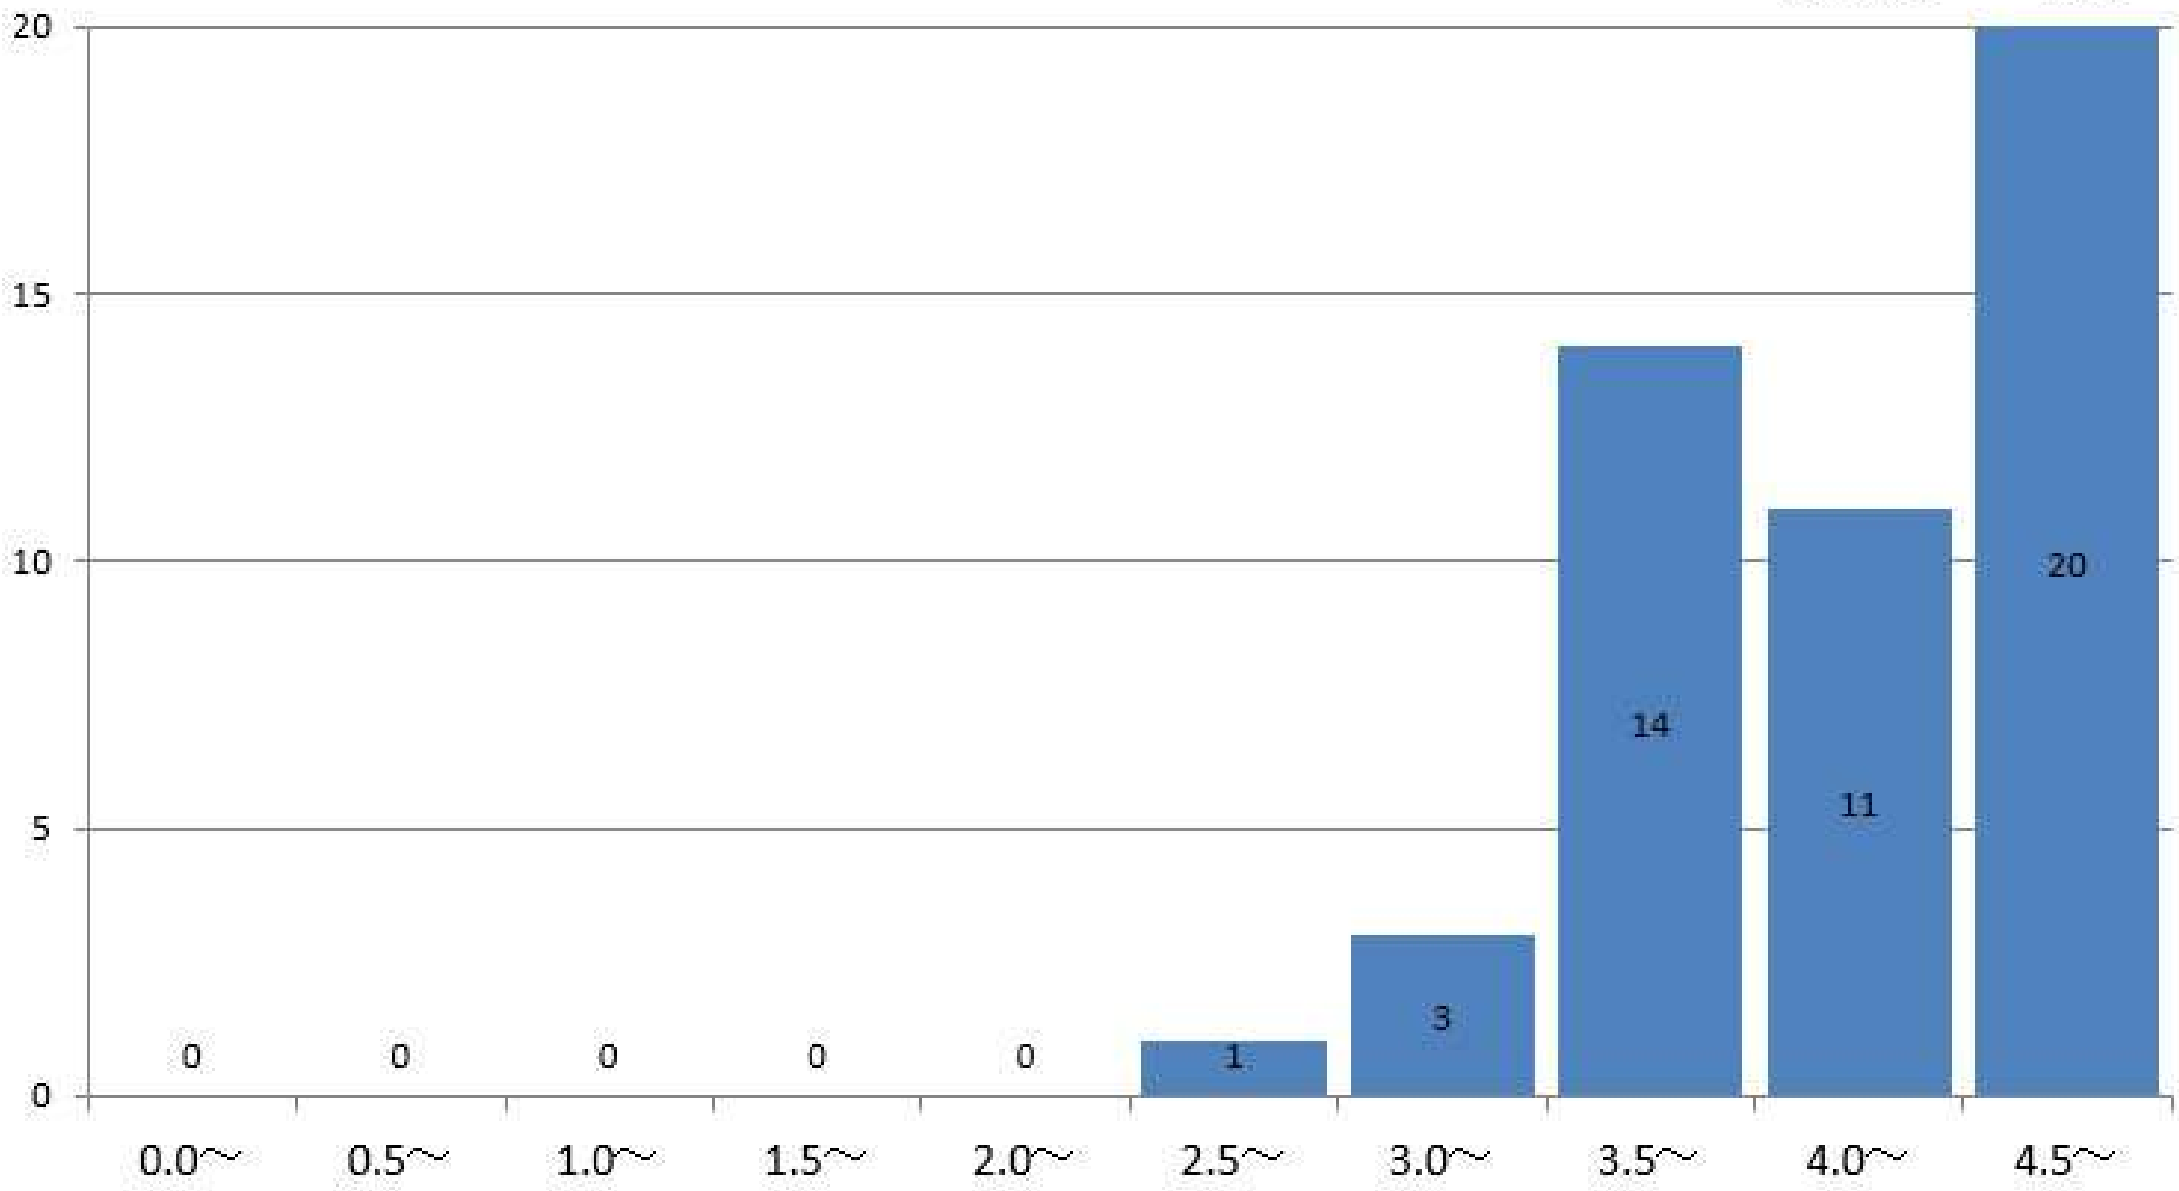

児童学科4年
GPA平均 3.97

社会福祉学科1年の通算成績指標度数分布

社会福祉学科1年
GPA平均 3.77

社会福祉学科2年の通算成績指標度数分布

社会福祉学科2年
GPA平均 4.23

社会福祉学科3年の通算成績指標度数分布

社会福祉学科3年
GPA平均 3.9

社会福祉学科4年の通算成績指標度数分布