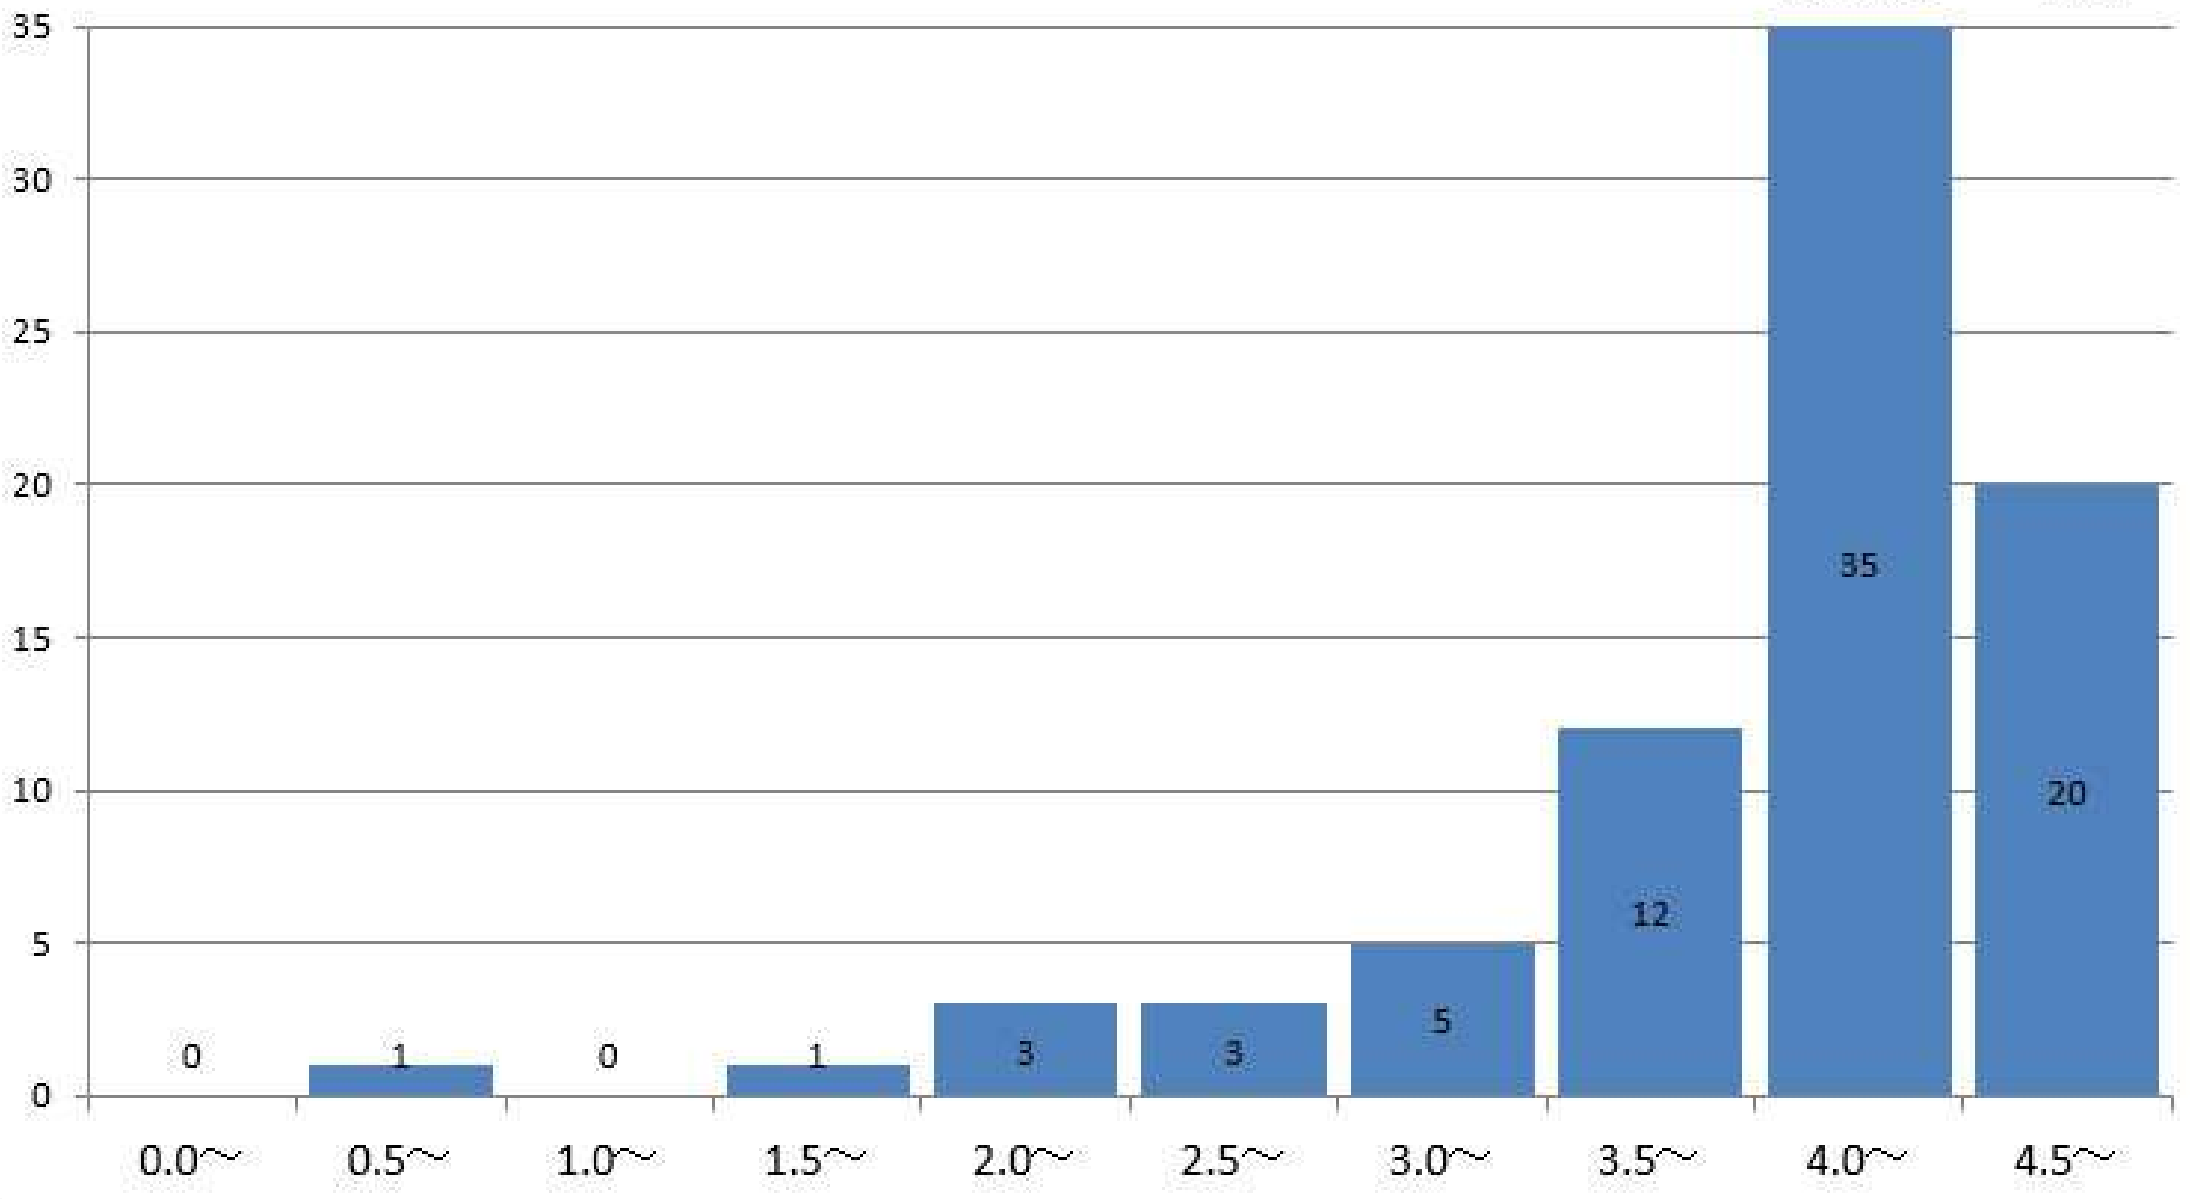

児童学科2年の通算成績指標度数分布

児童学科2年
GPA平均 4.02