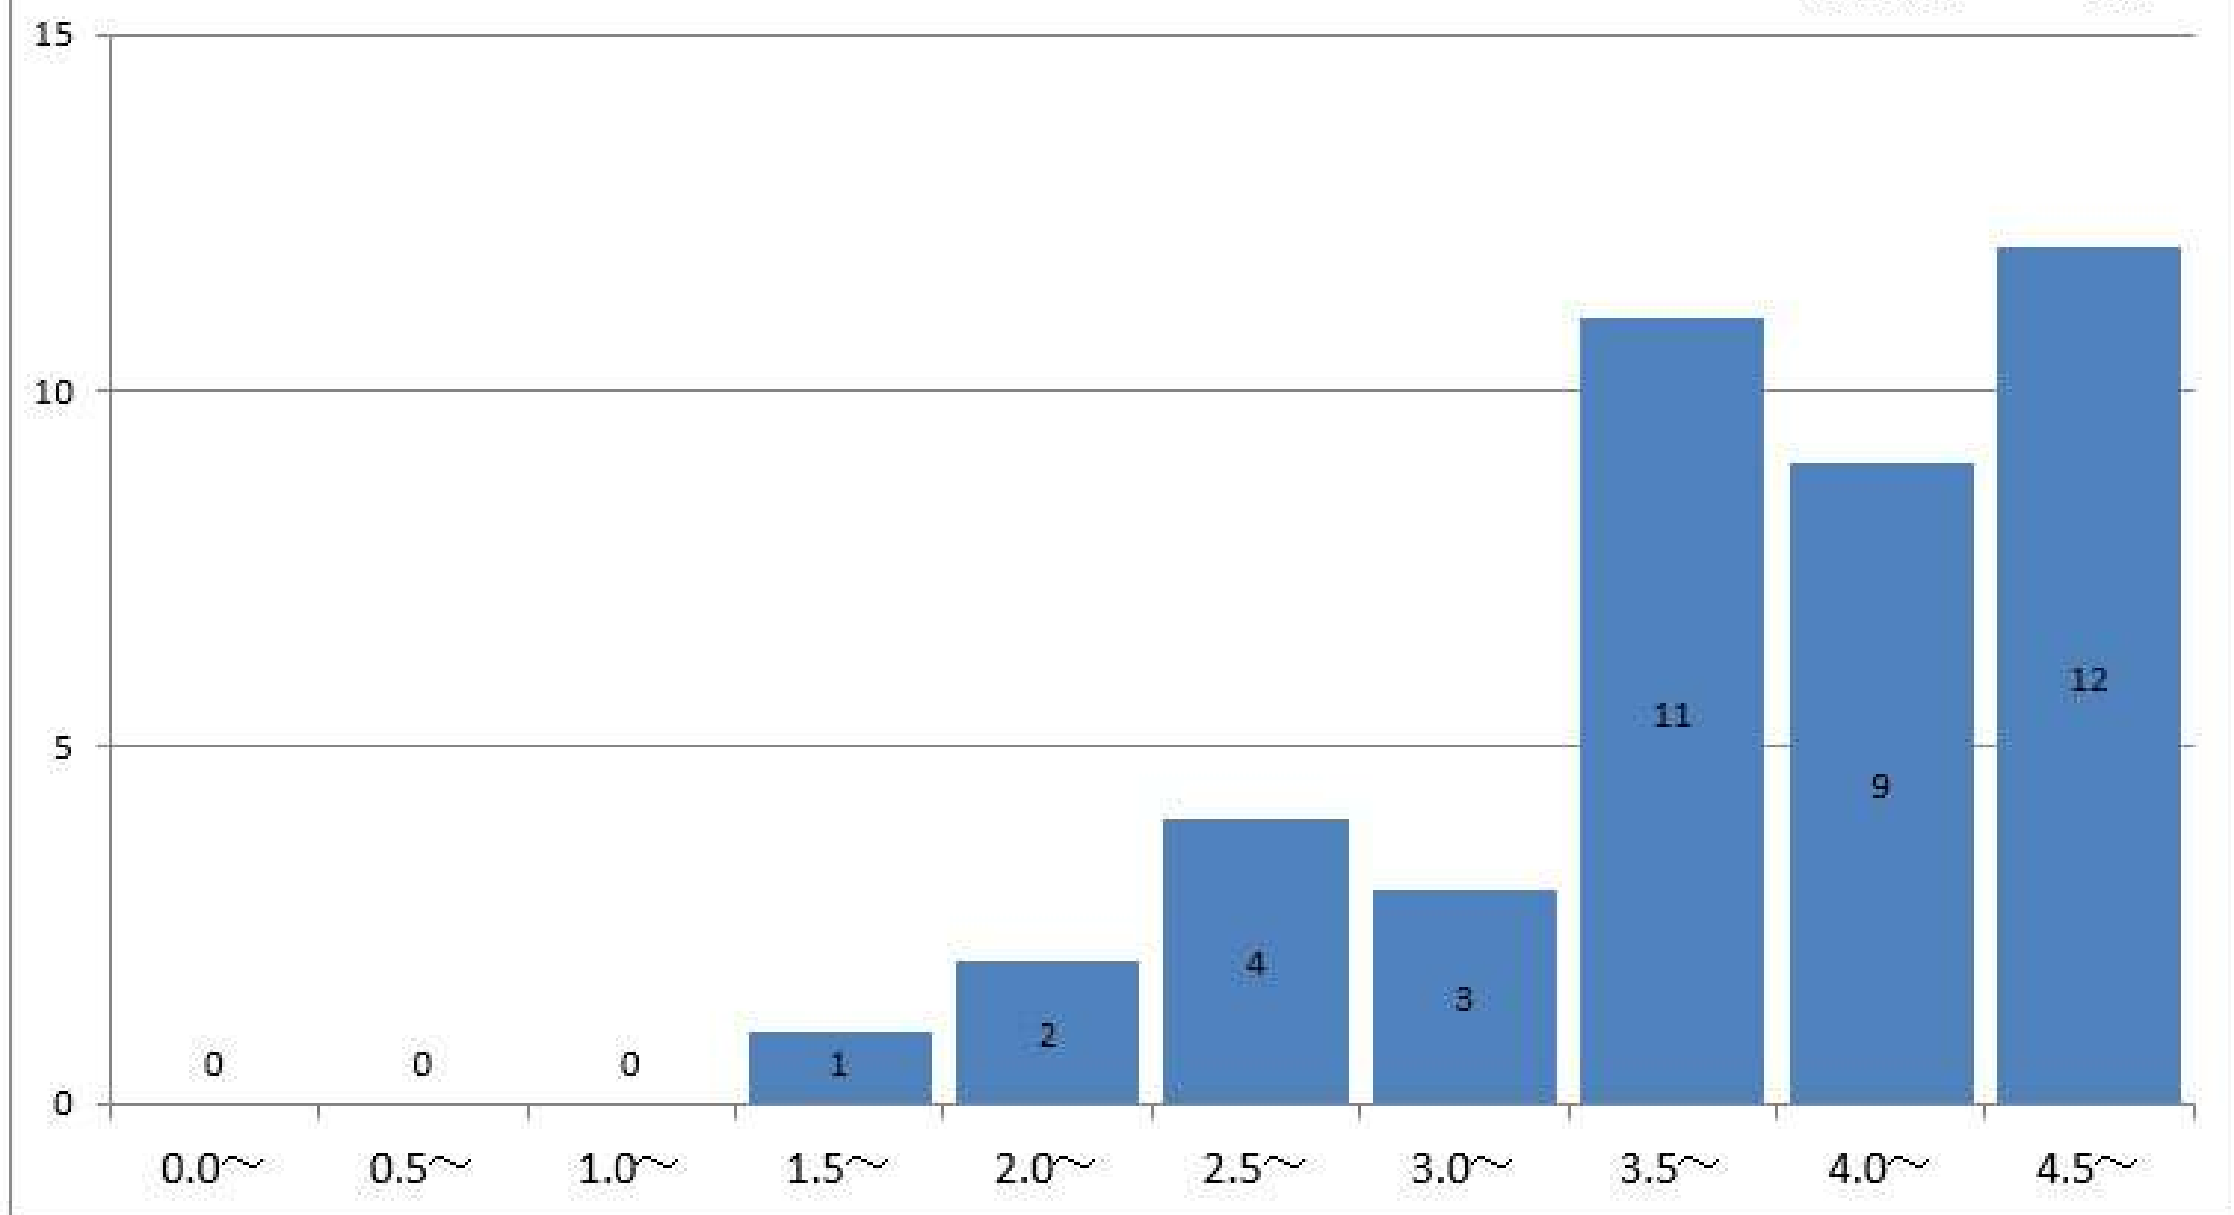

社会福祉学科4年の通算成績指標度数分布

社会福祉学科4年
GPA平均 3.9