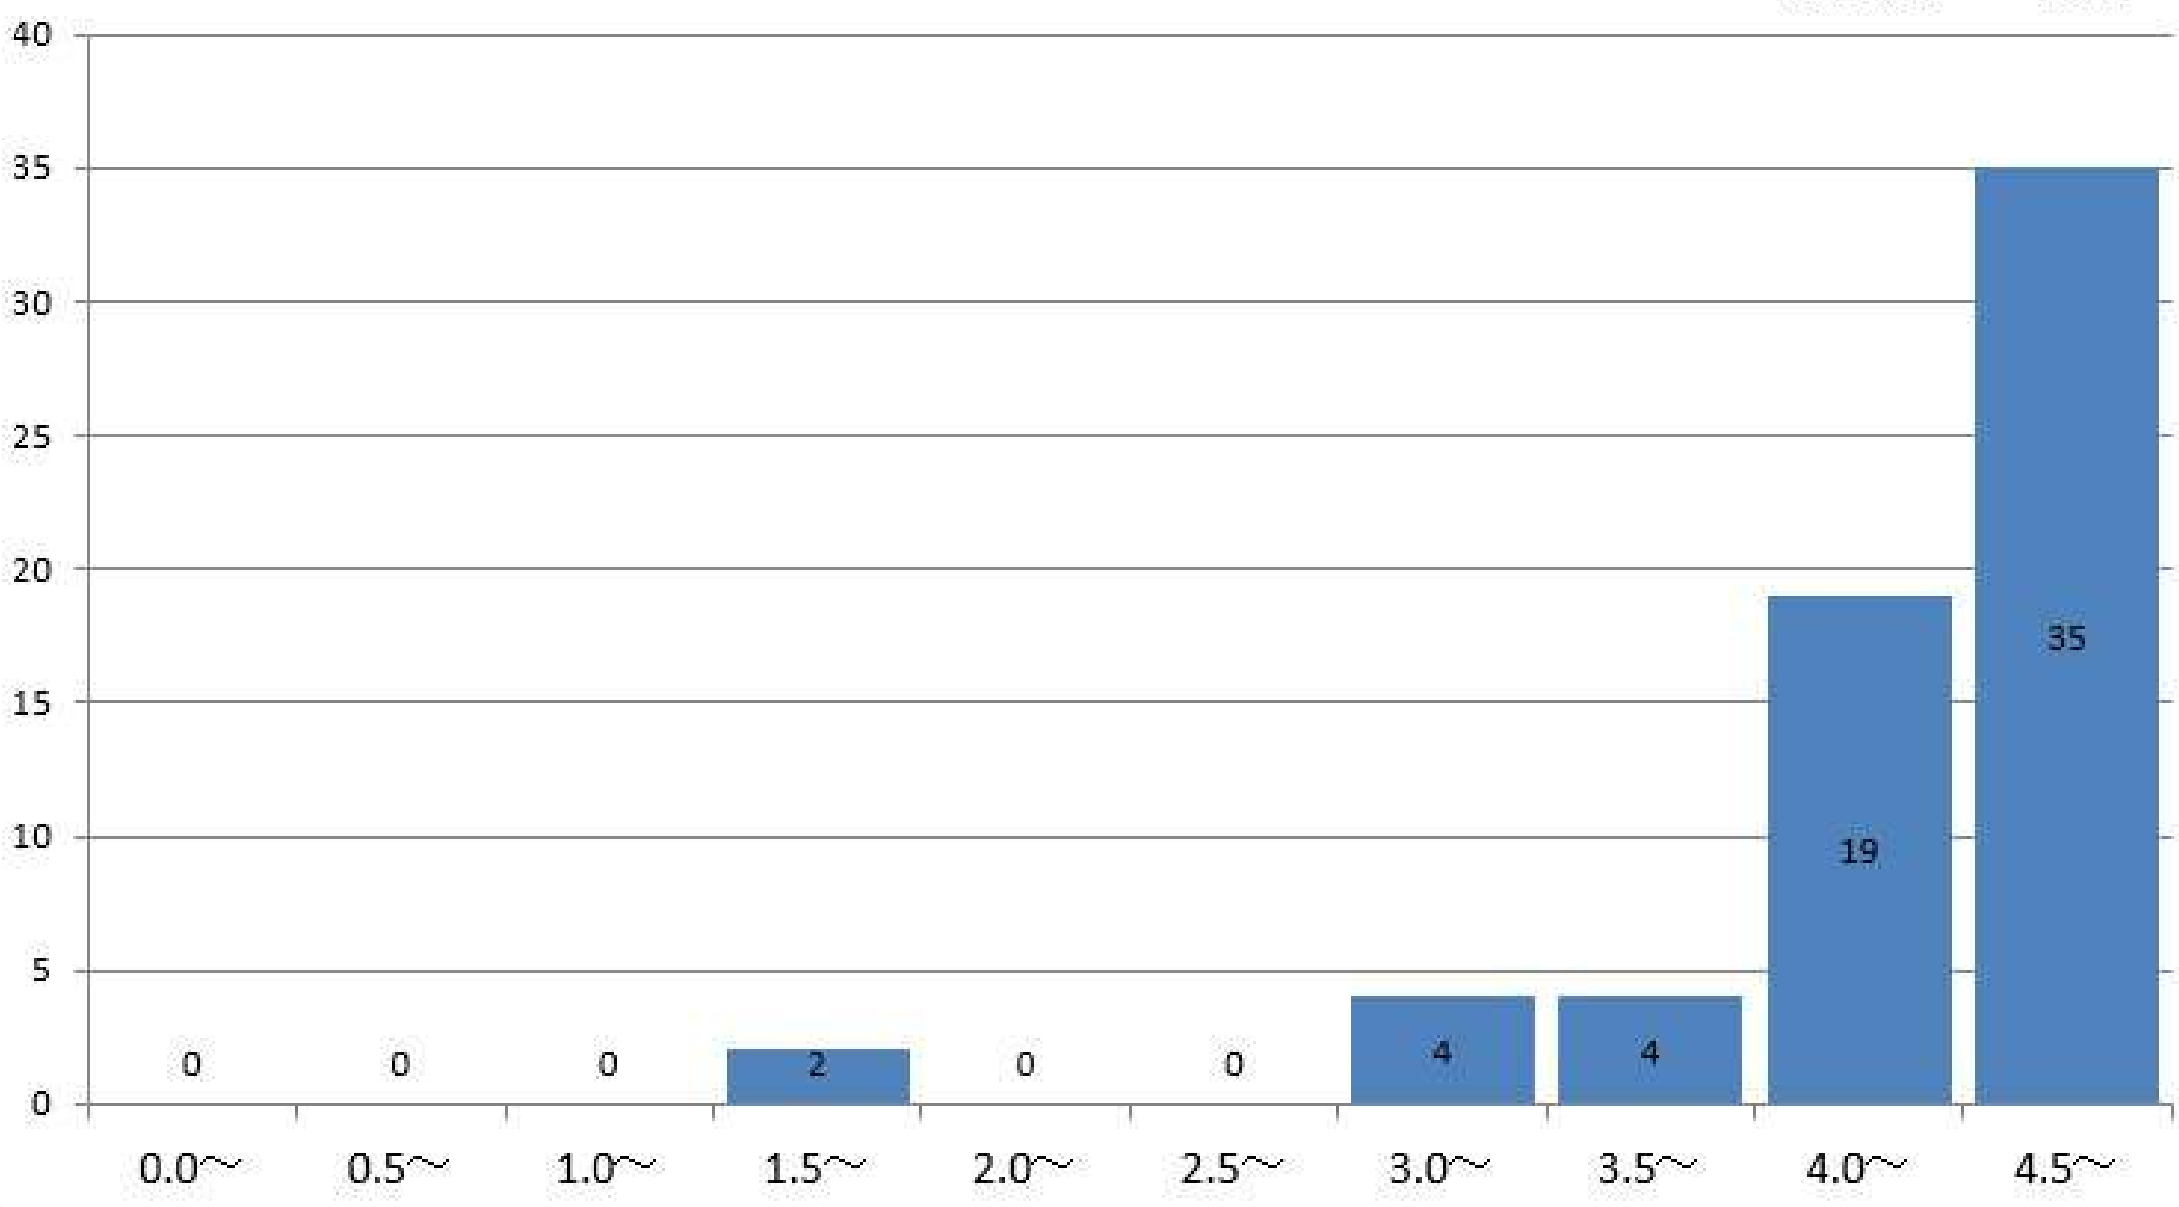

幼児教育学科2年の通算成績指標度数分布

幼児教育学科2年
GPA平均 4.34