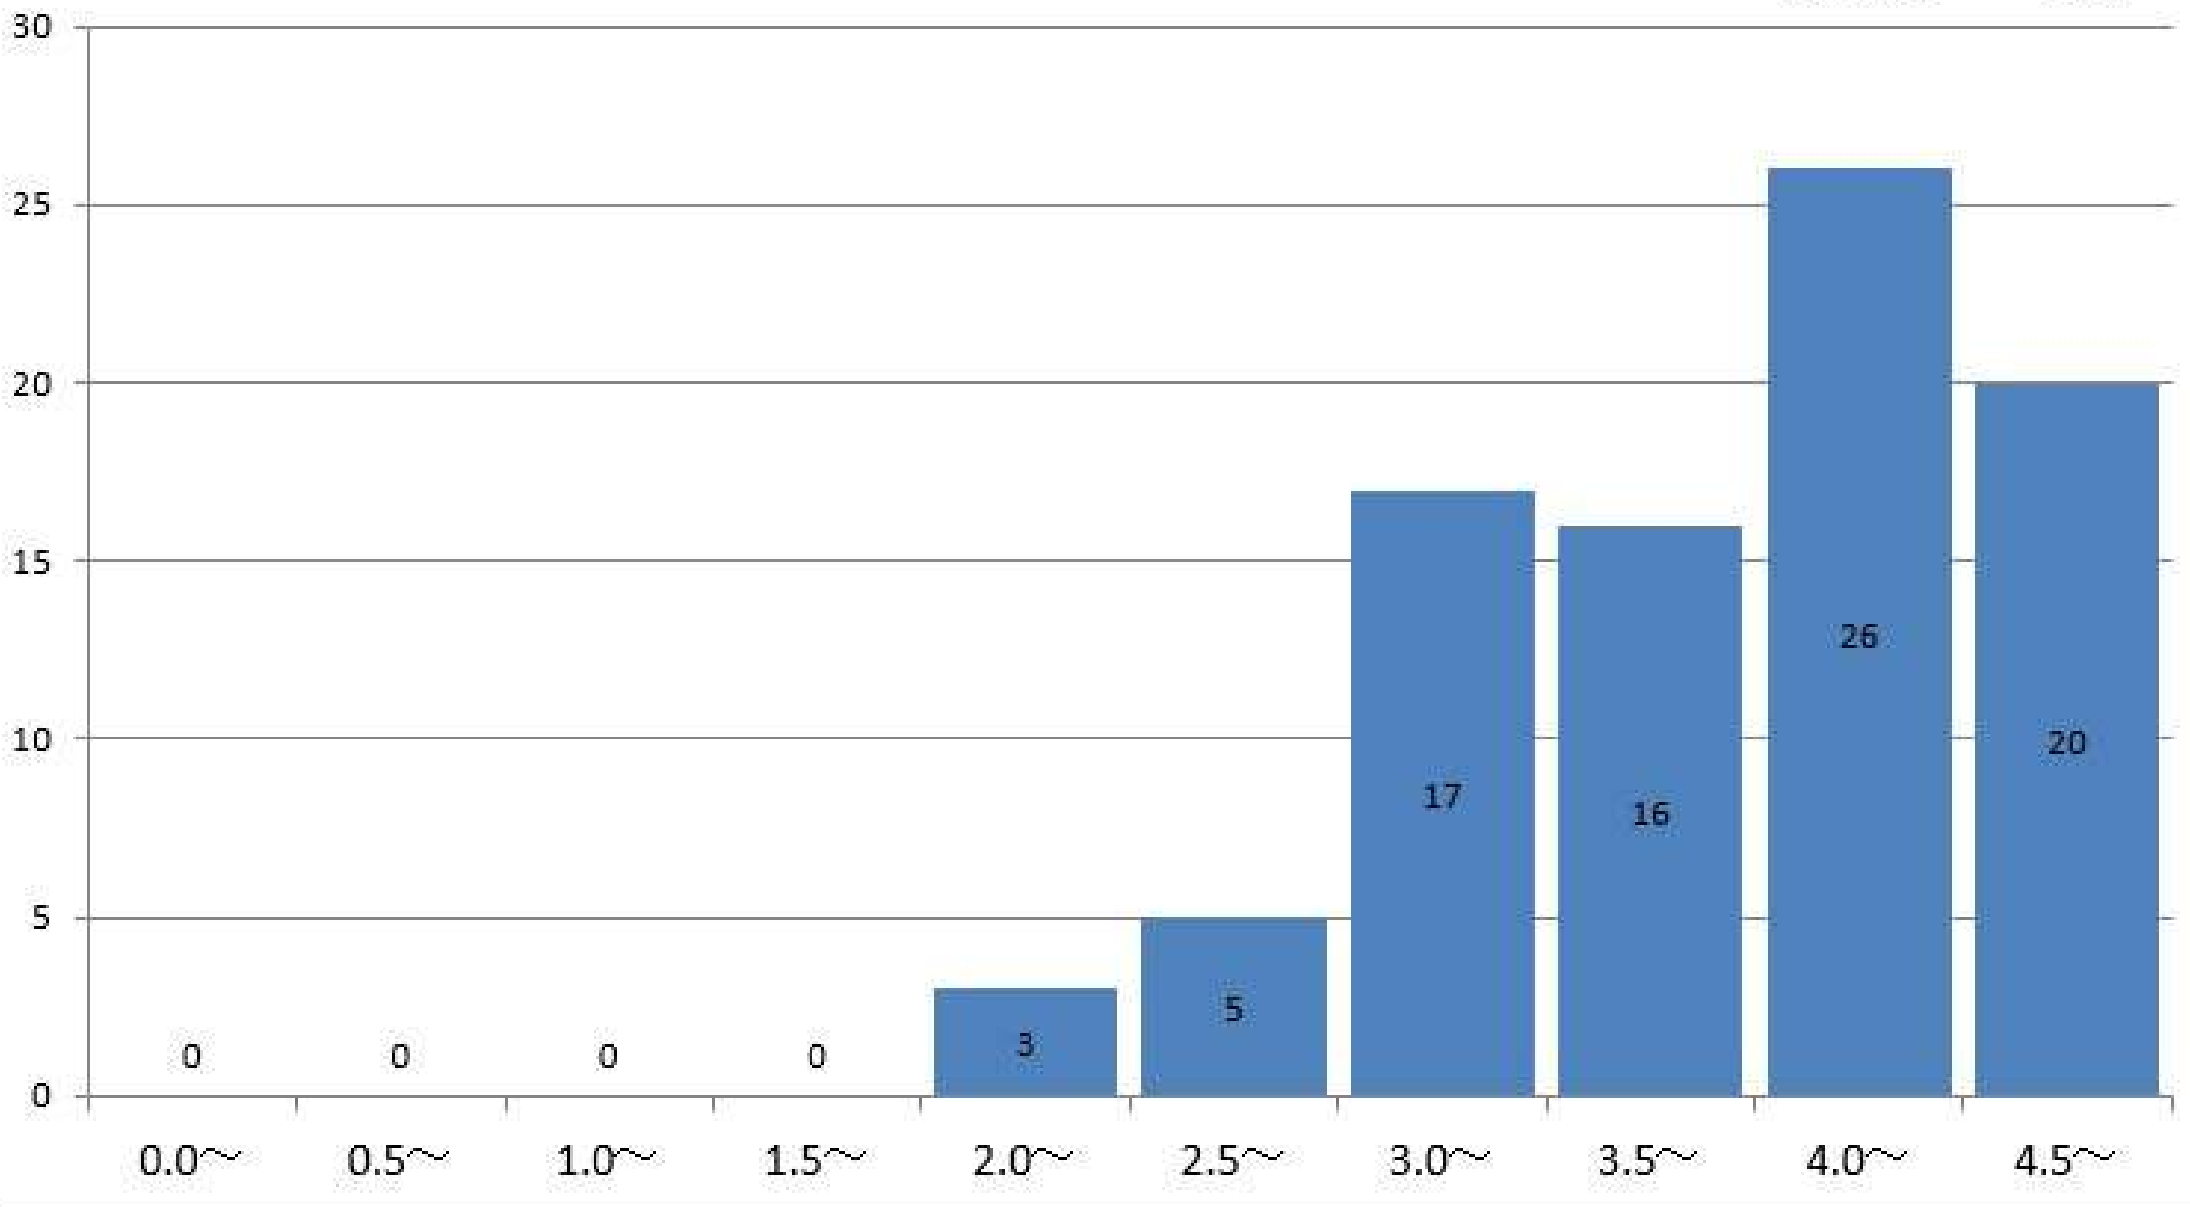

食物学科1年の通算成績指標度数分布

食物学科1年
GPA平均 3.62

食物学科2年の通算成績指標度数分布

食物学科2年
GPA平均 3.92

食物学科3年の通算成績指標度数分布

食物学科3年
GPA平均

4

食物学科4年の通算成績指標度数分布

食物学科4年
GPA平均 3.78

児童学科1年の通算成績指標度数分布

児童学科1年
GPA平均 3.75

児童学科2年の通算成績指標度数分布

児童学科2年
GPA平均 4.02

児童学科3年の通算成績指標度数分布

児童学科3年
GPA平均 4.03

児童学科4年の通算成績指標度数分布