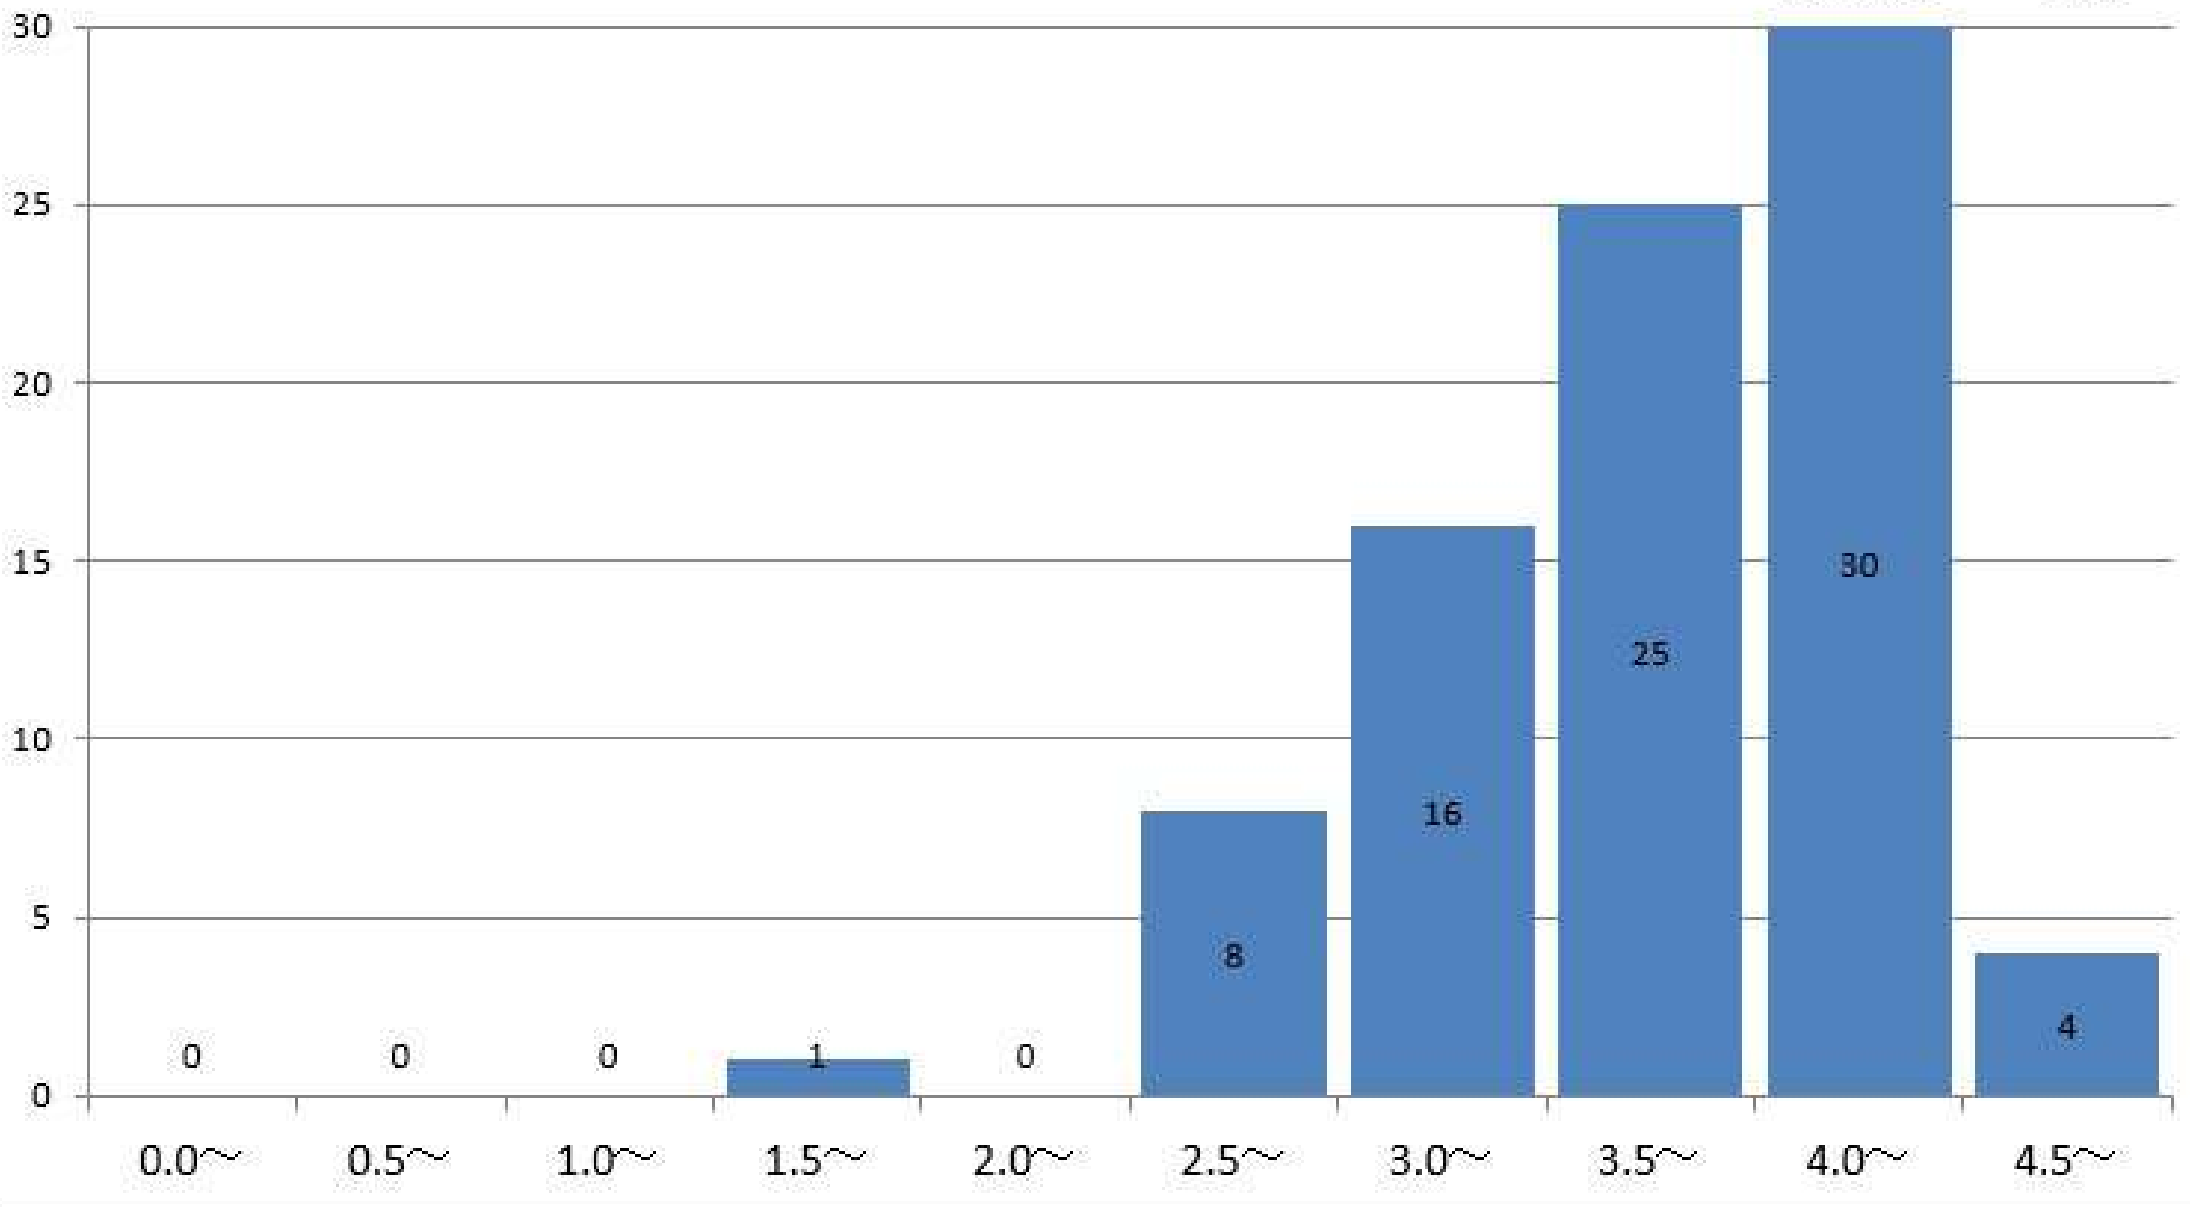

食物学科1年の通算成績指標度数分布

食物学科1年
GPA平均 3.62

食物学科2年の通算成績指標度数分布

食物学科2年
GPA平均 3.92

食物学科3年の通算成績指標度数分布

食物学科3年
GPA平均

4

食物学科4年の通算成績指標度数分布

食物学科4年
GPA平均 3.78

児童学科1年の通算成績指標度数分布

児童学科1年
GPA平均 3.75

児童学科2年の通算成績指標度数分布

児童学科2年
GPA平均 4.02

児童学科3年の通算成績指標度数分布

児童学科3年
GPA平均 4.03

児童学科4年の通算成績指標度数分布