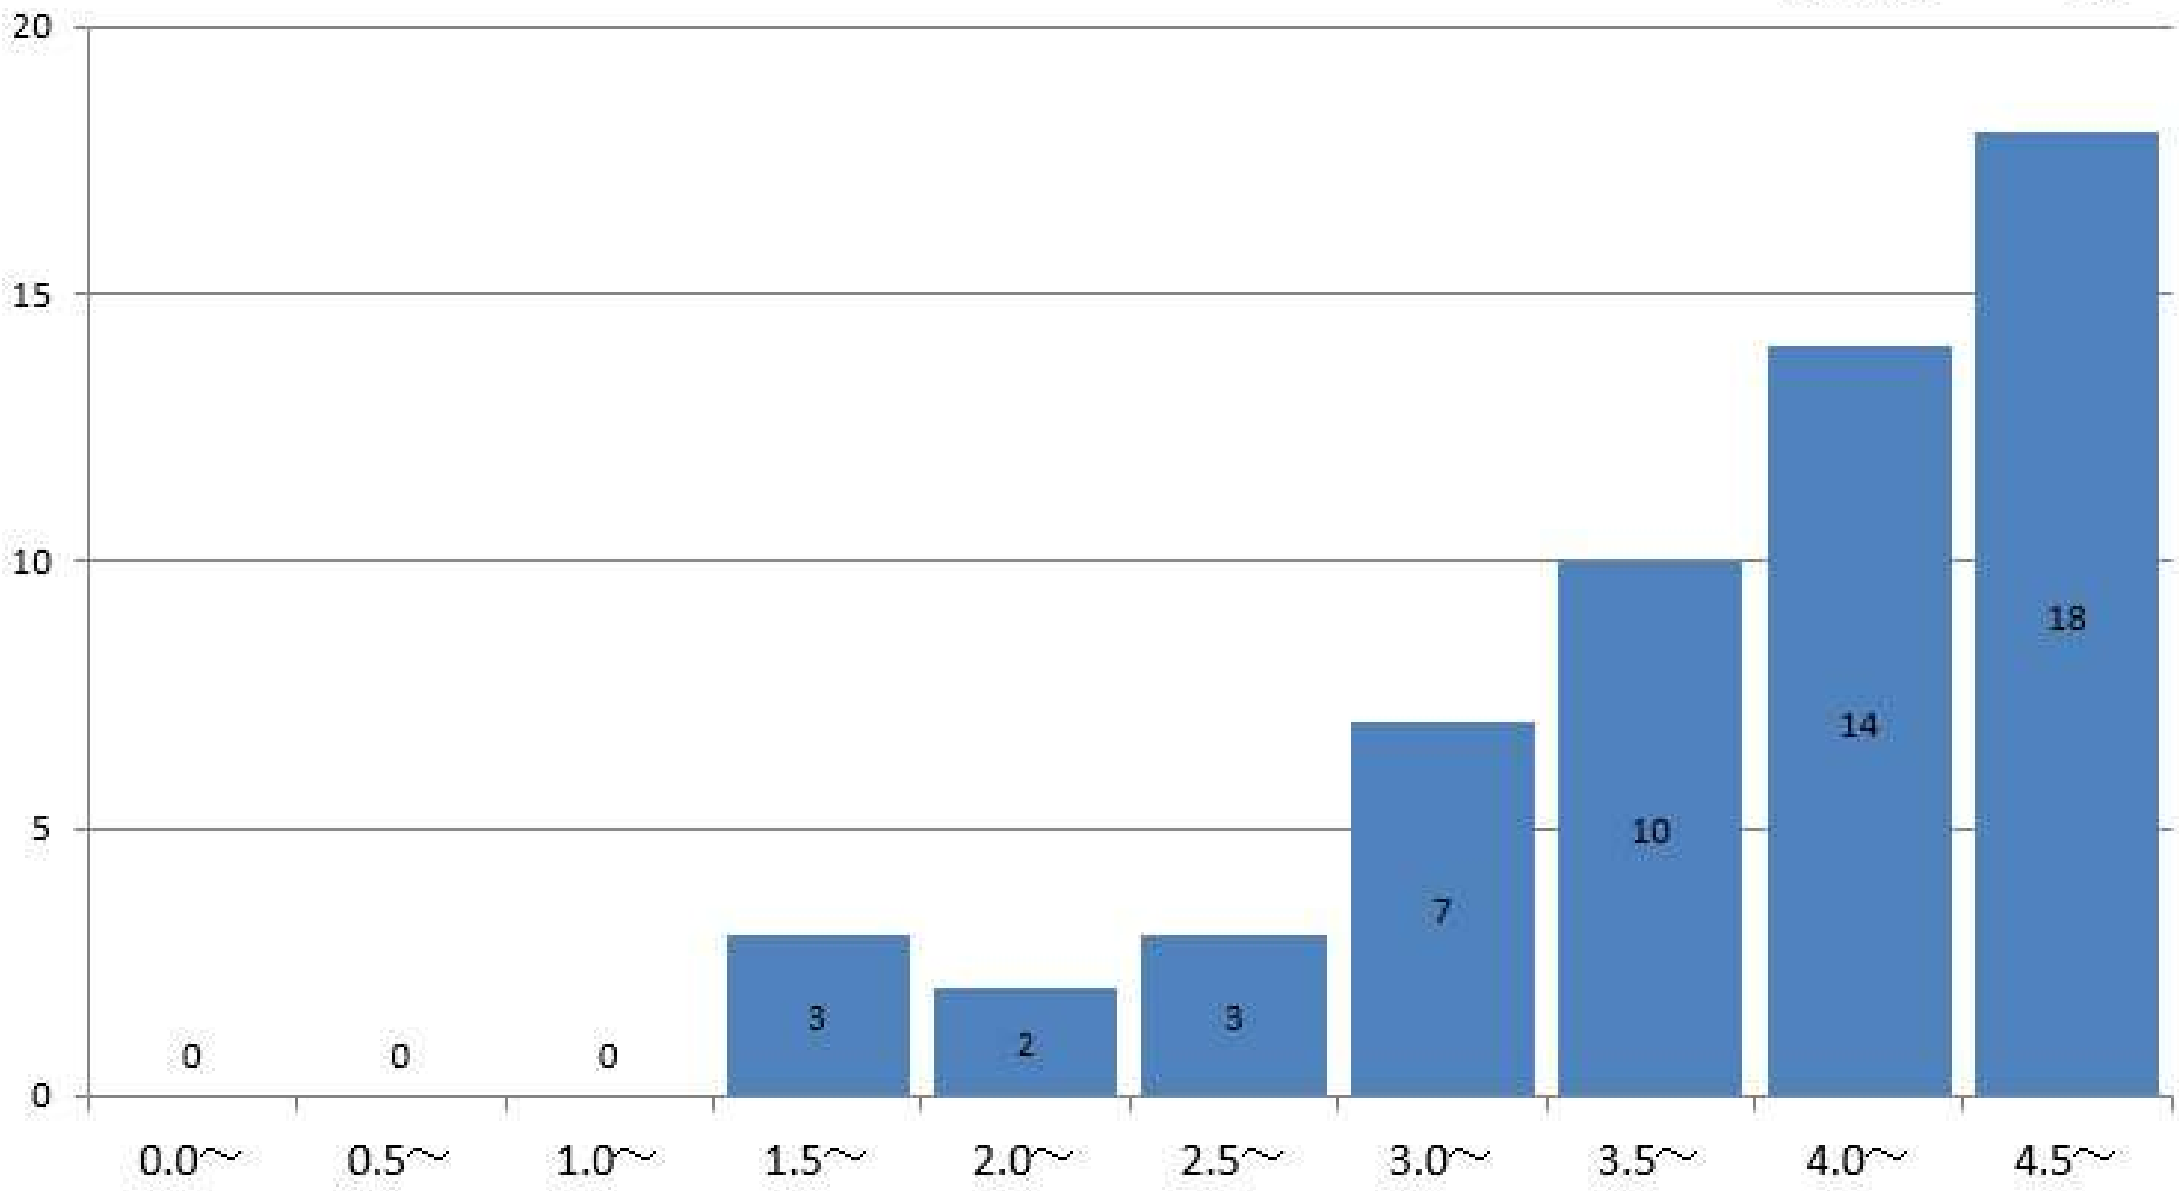

児童学科4年
GPA平均 3.97

社会福祉学科1年の通算成績指標度数分布

社会福祉学科1年
GPA平均 3.77

社会福祉学科2年の通算成績指標度数分布

社会福祉学科2年
GPA平均 4.23

社会福祉学科3年の通算成績指標度数分布

社会福祉学科3年
GPA平均 3.9

社会福祉学科4年の通算成績指標度数分布