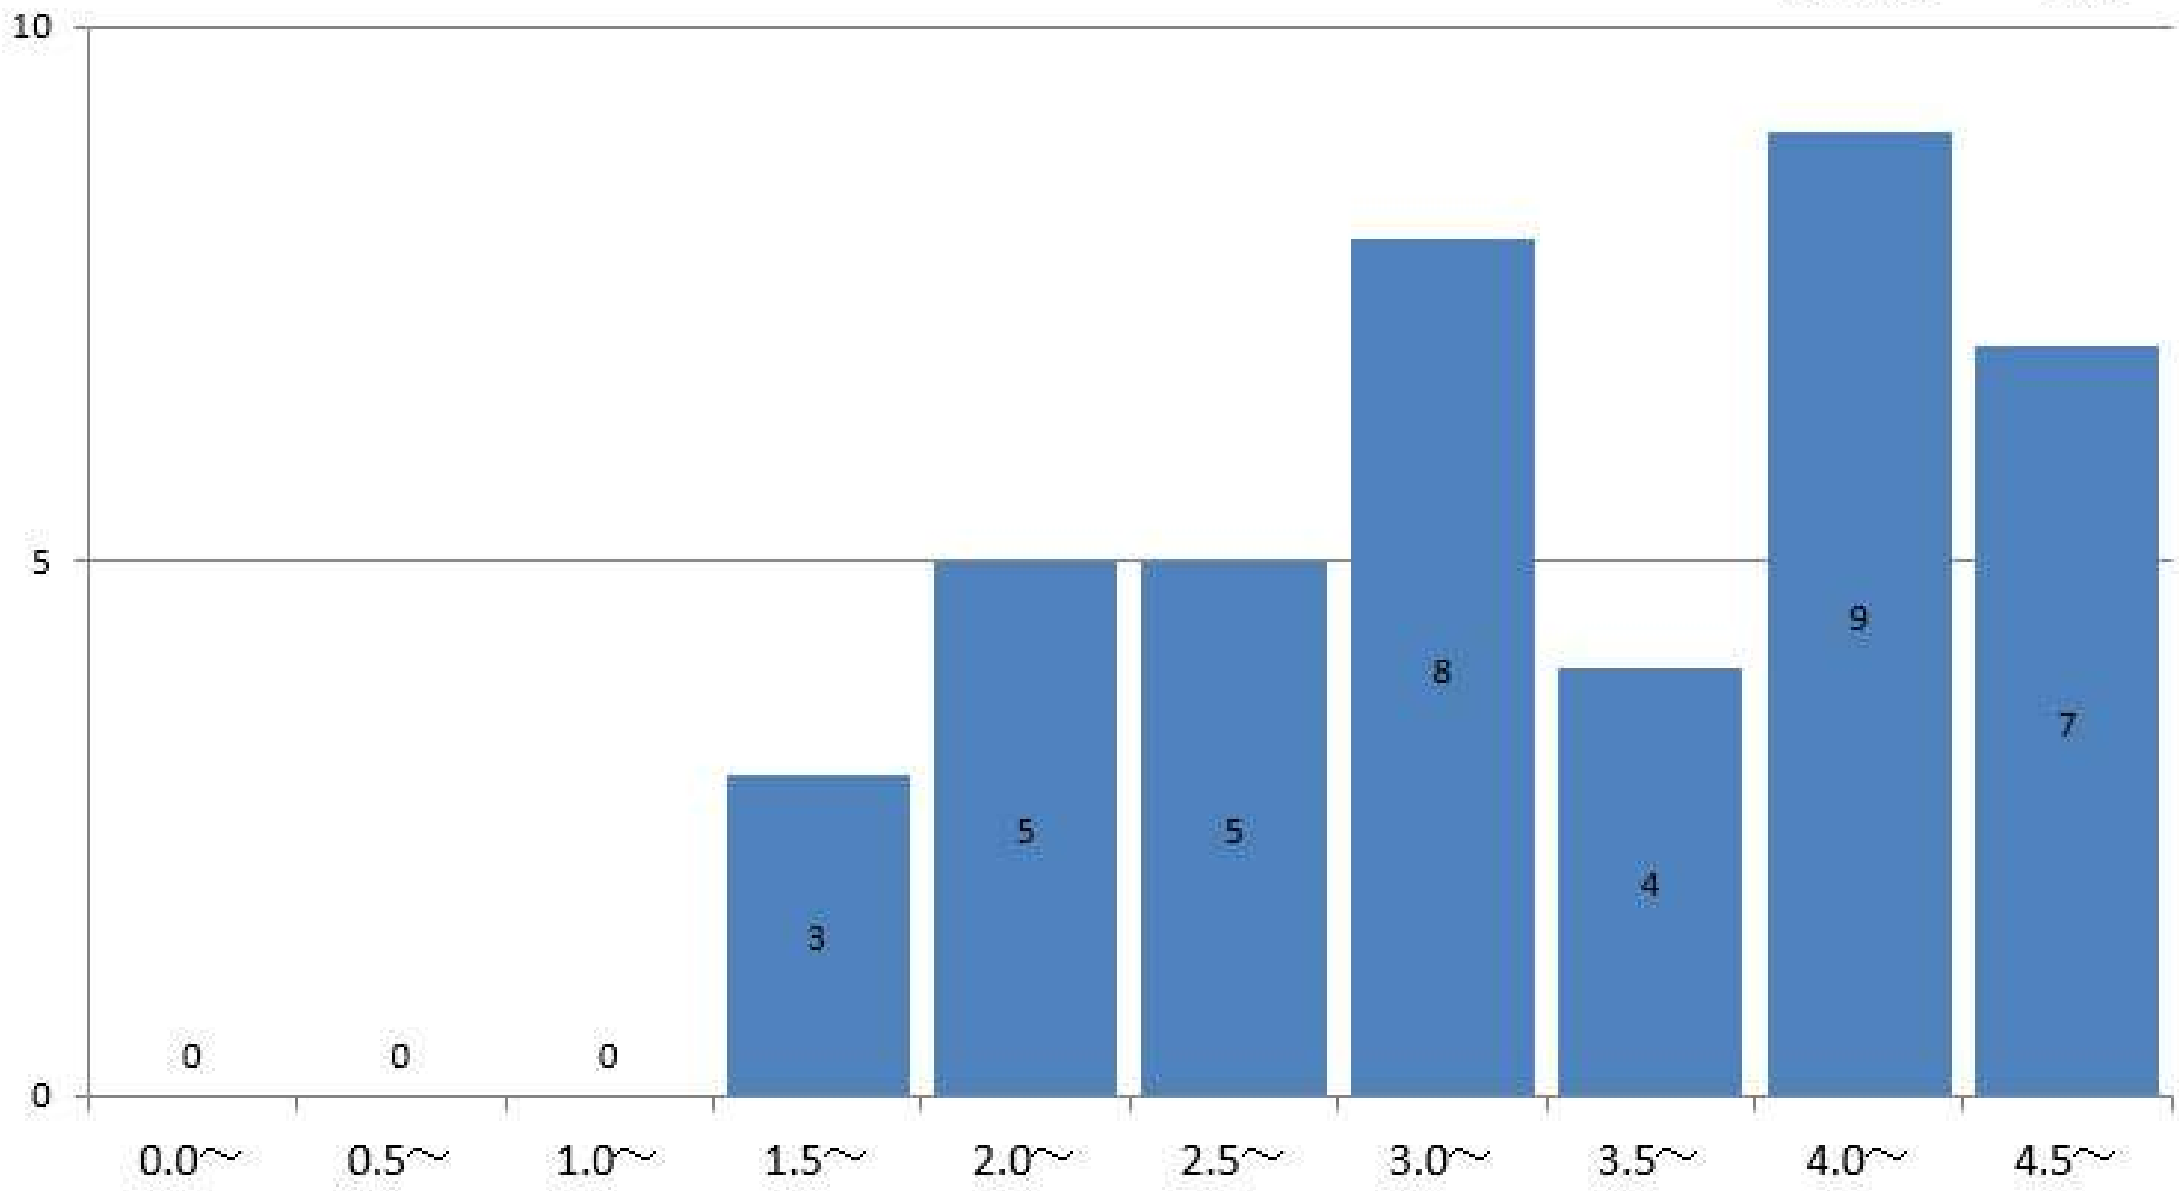

栄養学科1年の通算成績指標度数分布

栄養学科1年
GPA平均 3.49