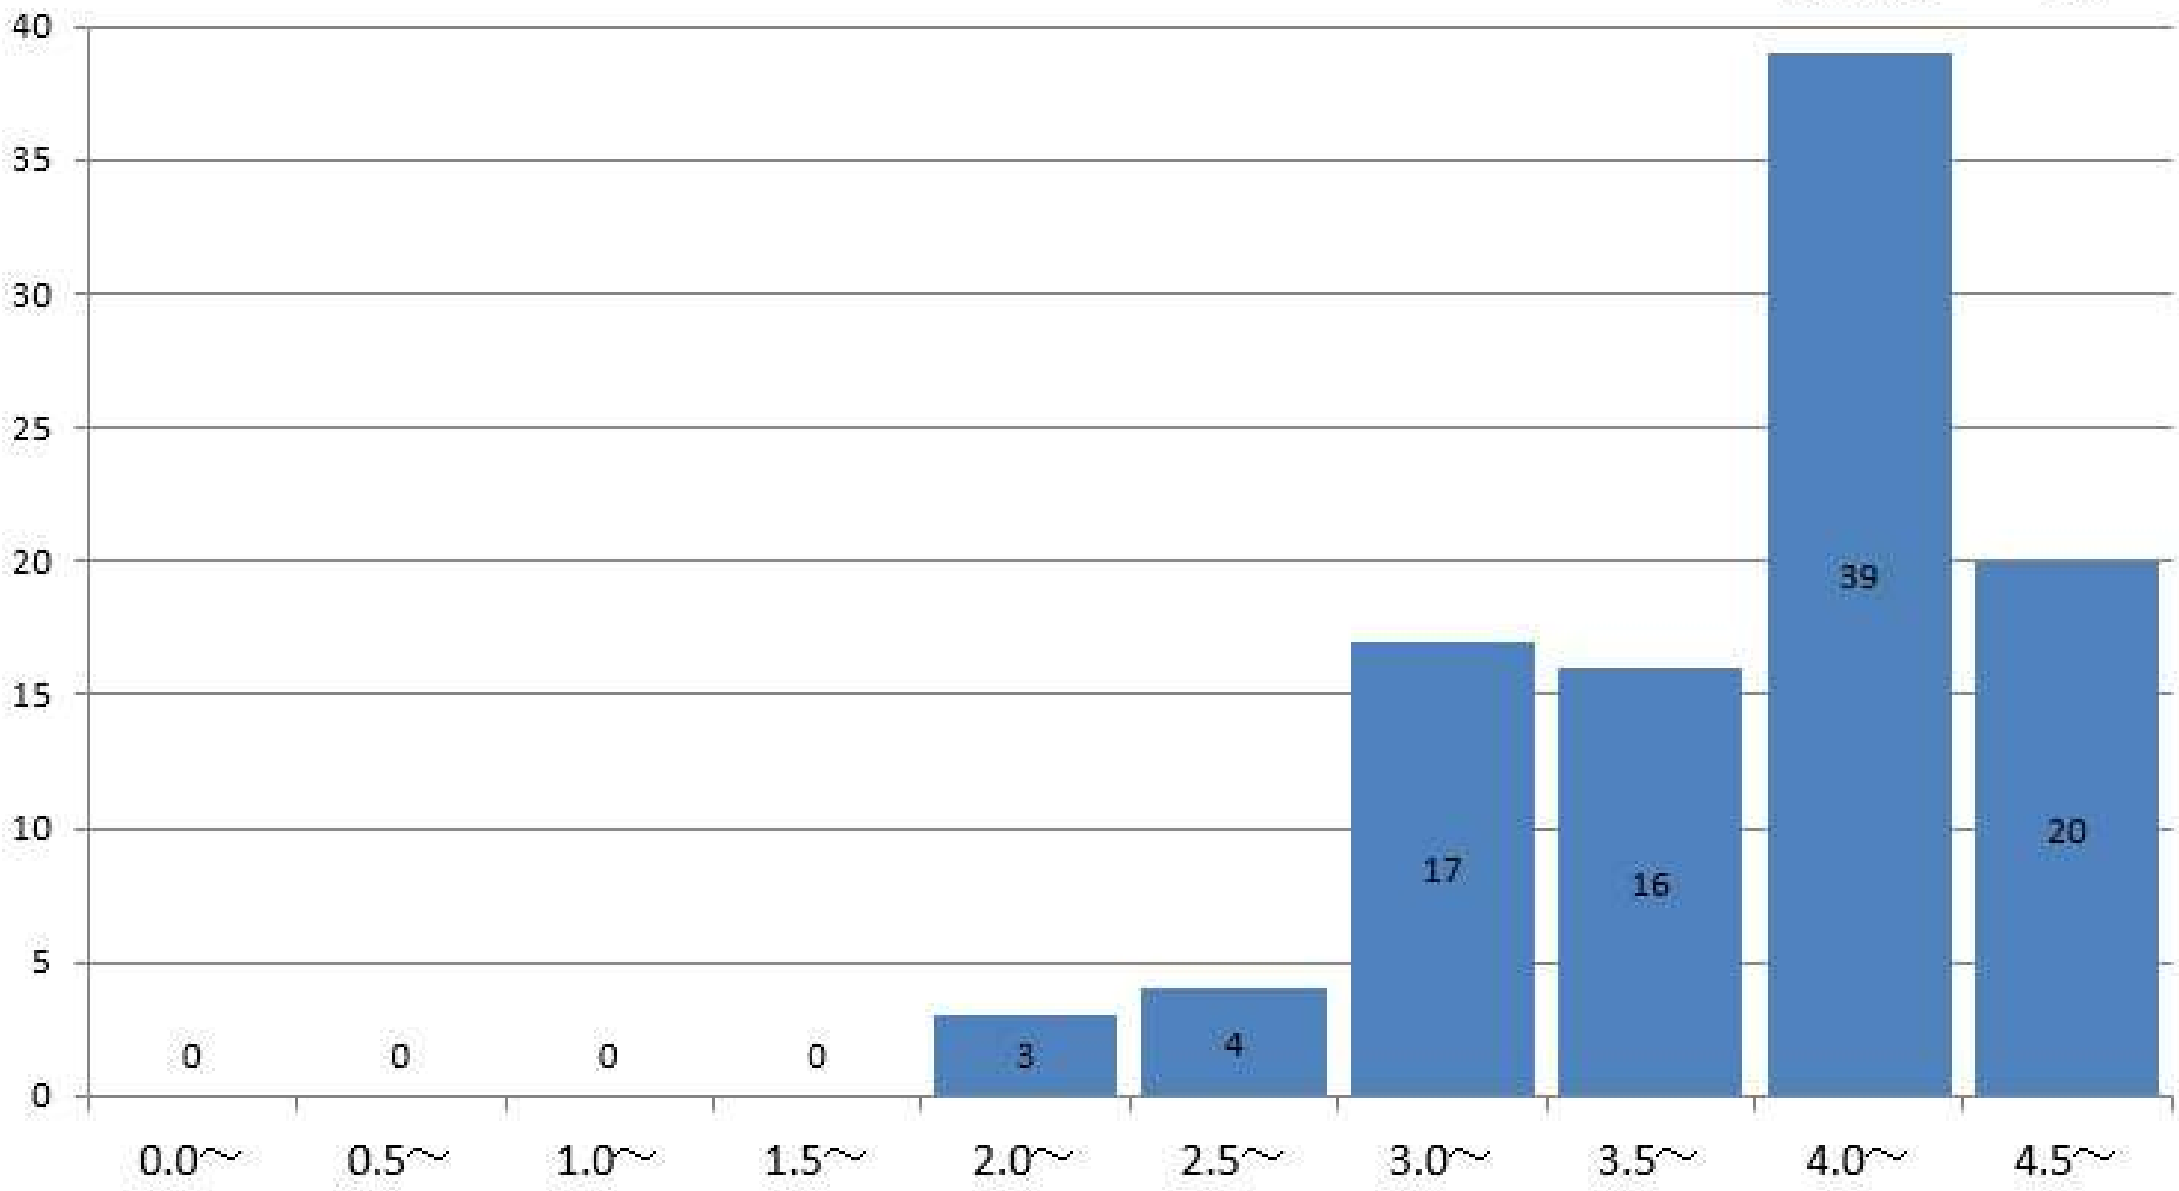

児童学科4年の通算成績指標度数分布

児童学科4年
GPA平均 3.97