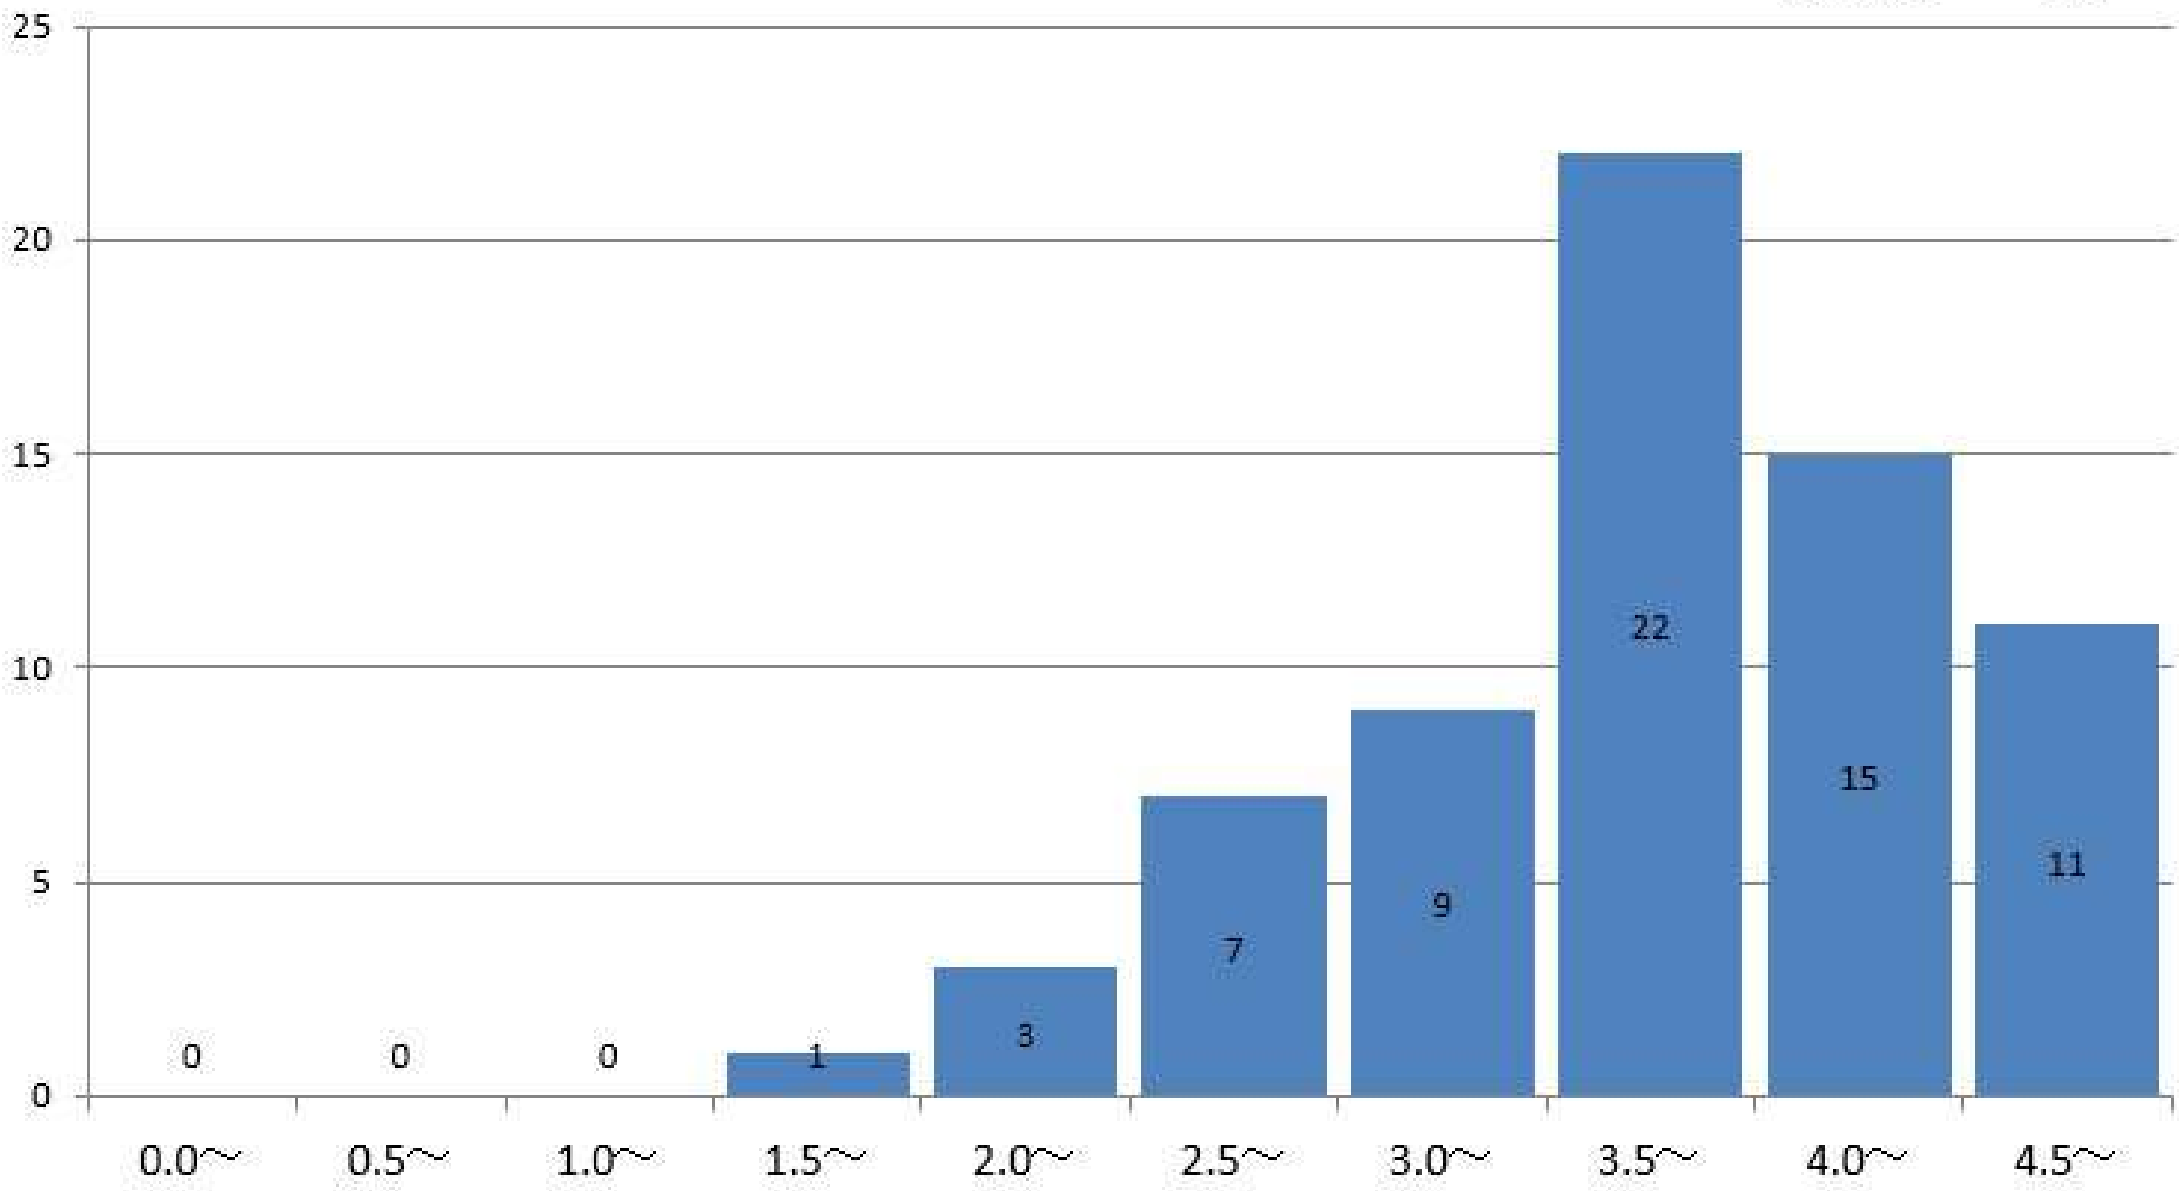

社会福祉学科1年の通算成績指標度数分布

社会福祉学科1年
GPA平均 3.77