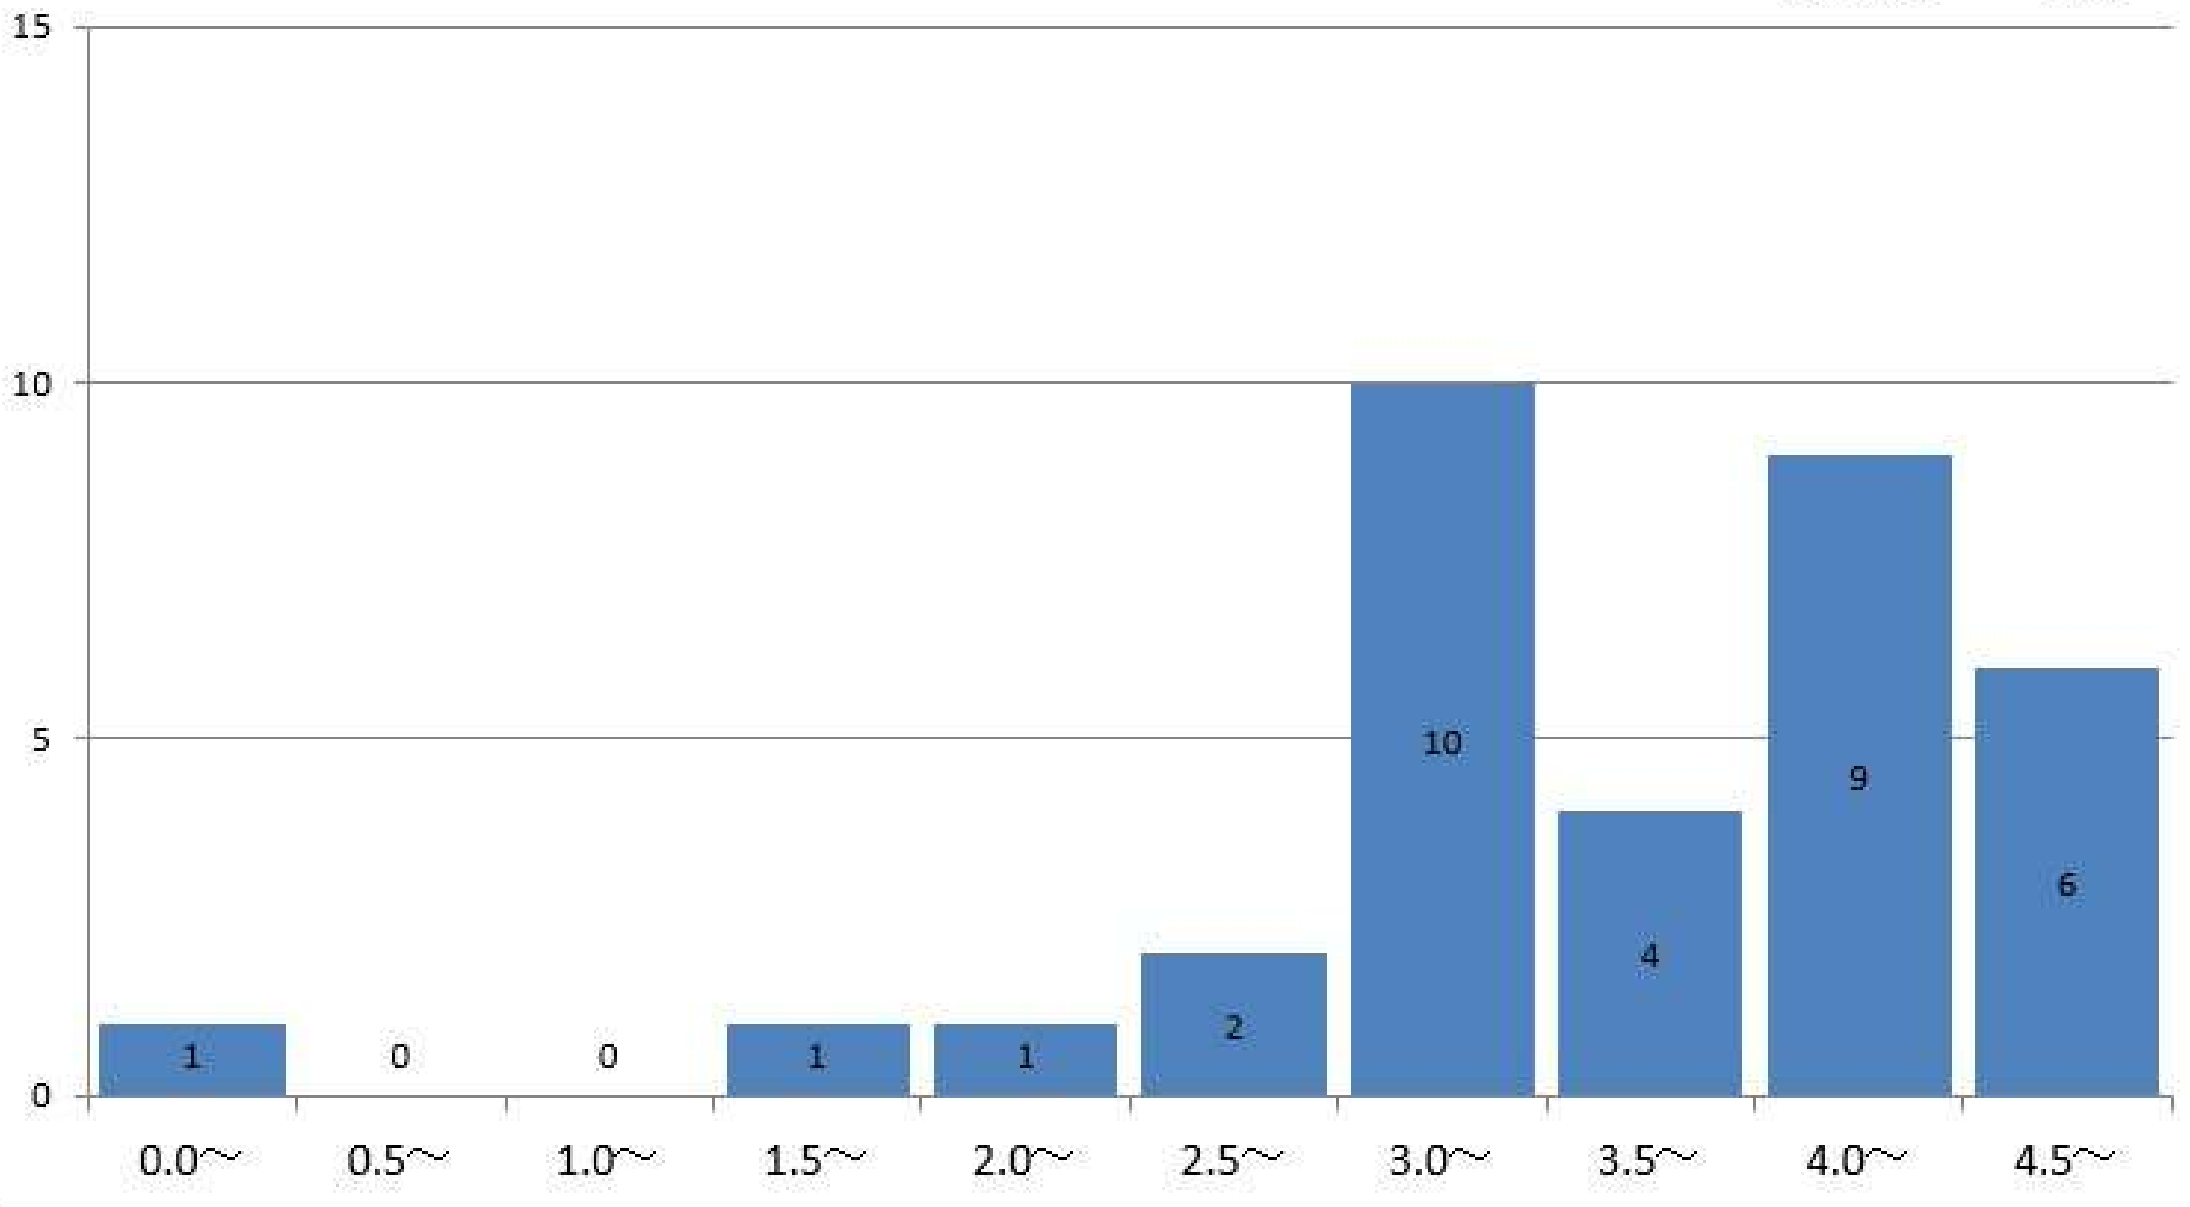

社会福祉学科4年
GPA平均 3.9

栄養学科1年の通算成績指標度数分布

栄養学科1年
GPA平均 3.49

栄養学科2年の通算成績指標度数分布

栄養学科2年
GPA平均 3.66

幼児教育学科1年の通算成績指標度数分布

幼児教育学科1年
GPA平均

4