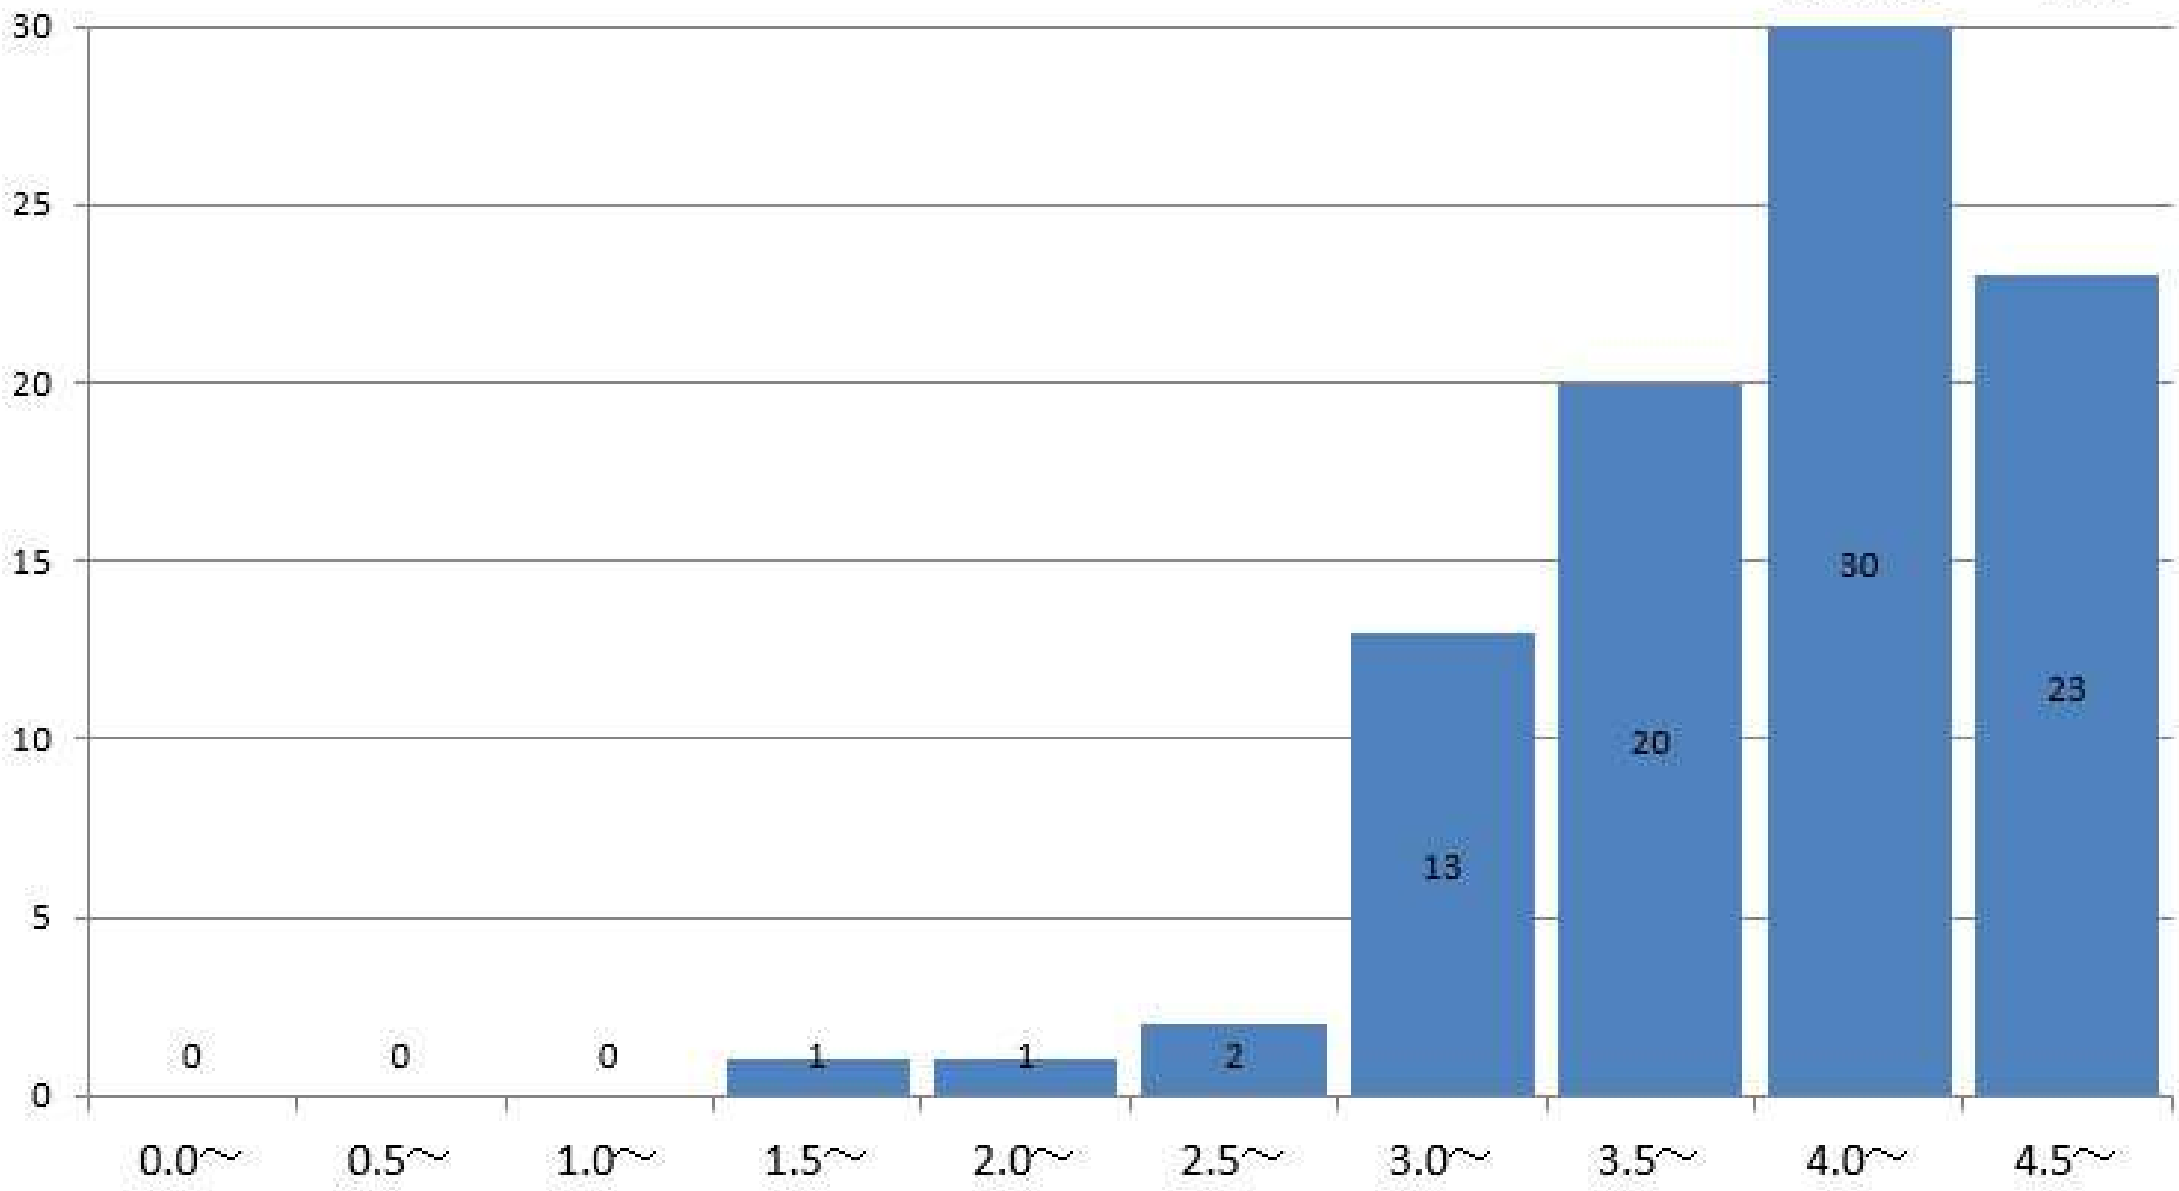

児童学科3年の通算成績指標度数分布

児童学科3年
GPA平均 4.03