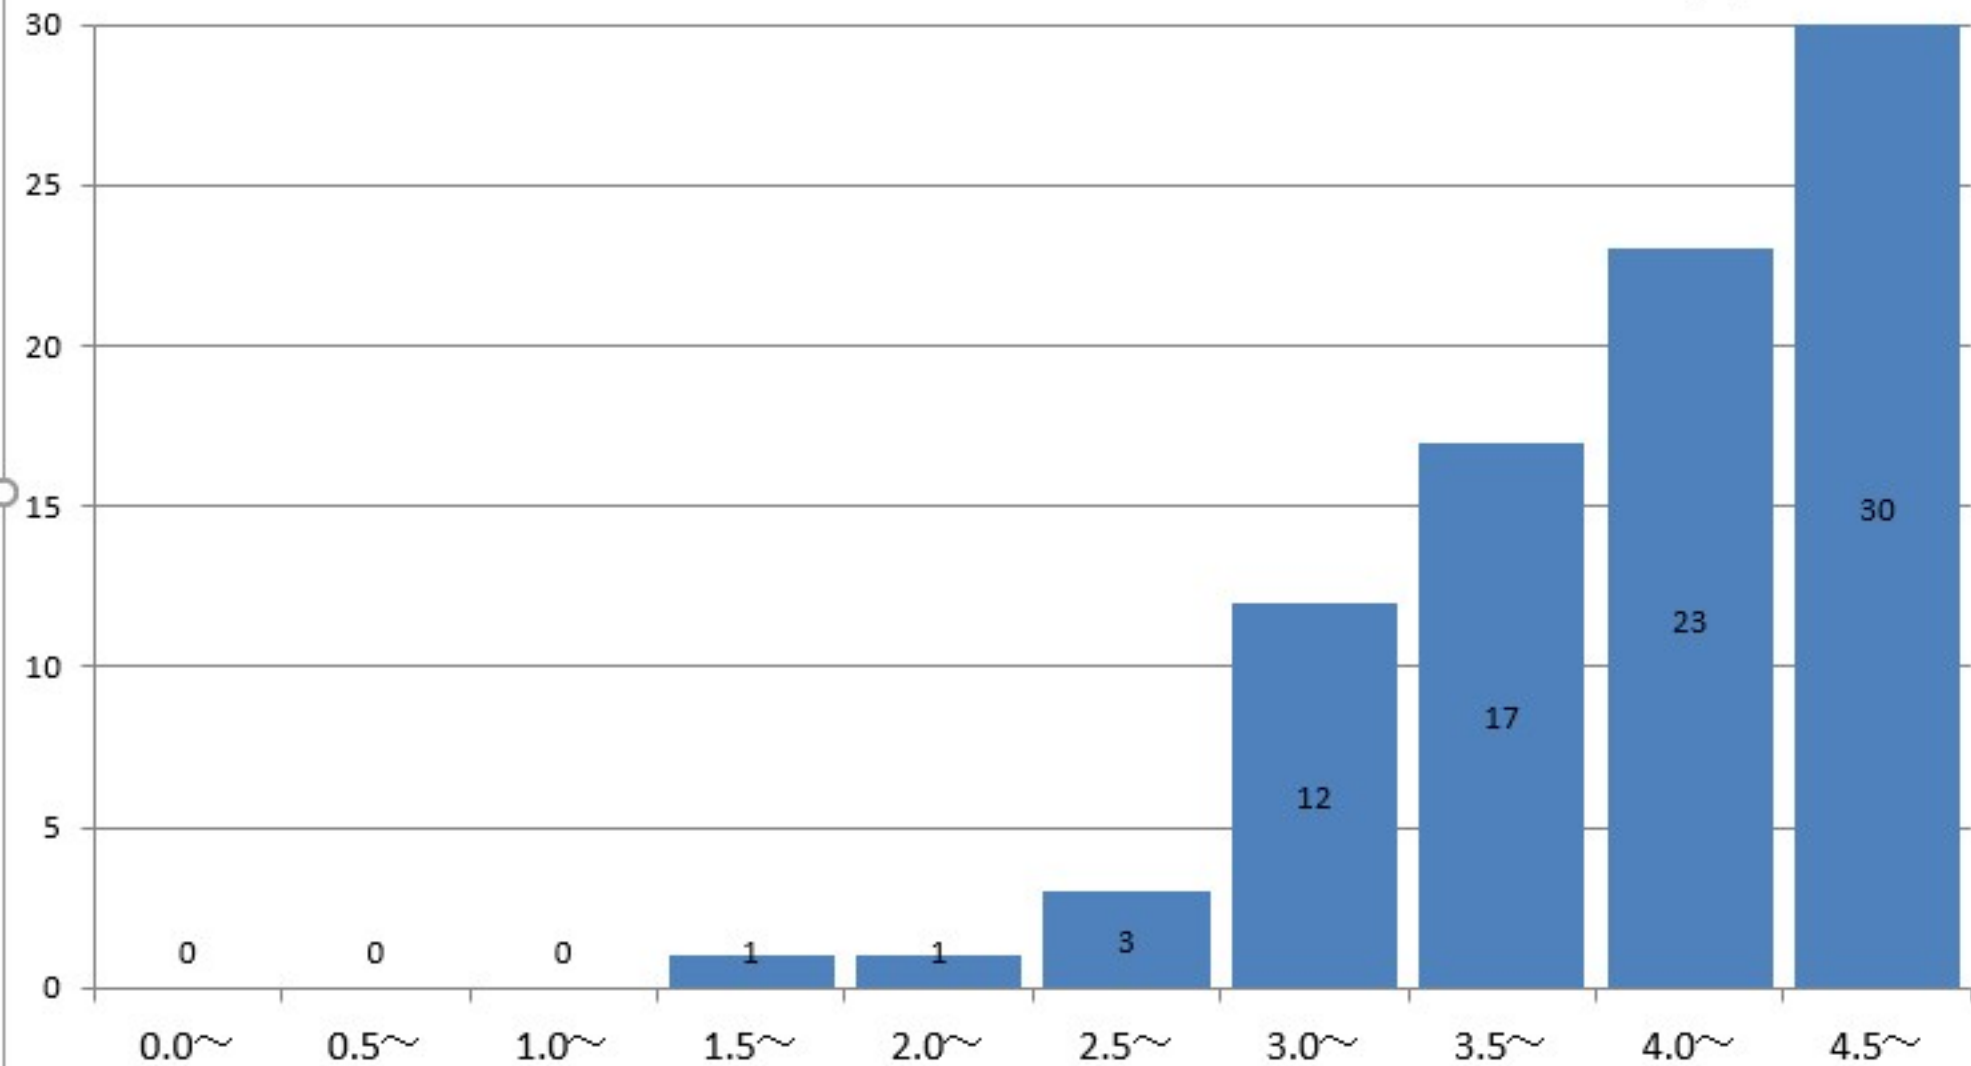

食物学科1年の通算成績指標度数分布

食物学科1年
GPA平均

4.1

食物学科2年の通算成績指標度数分布

食物学科2年
GPA平均

3.83

食物学科3年の通算成績指標度数分布

食物学科3年
GPA平均

3.67

食物学科4年の通算成績指標度数分布

食物学科4年
GPA平均

3.77

児童学科1年の通算成績指標度数分布

児童学科1年
GPA平均

4.03

児童学科2年の通算成績指標度数分布