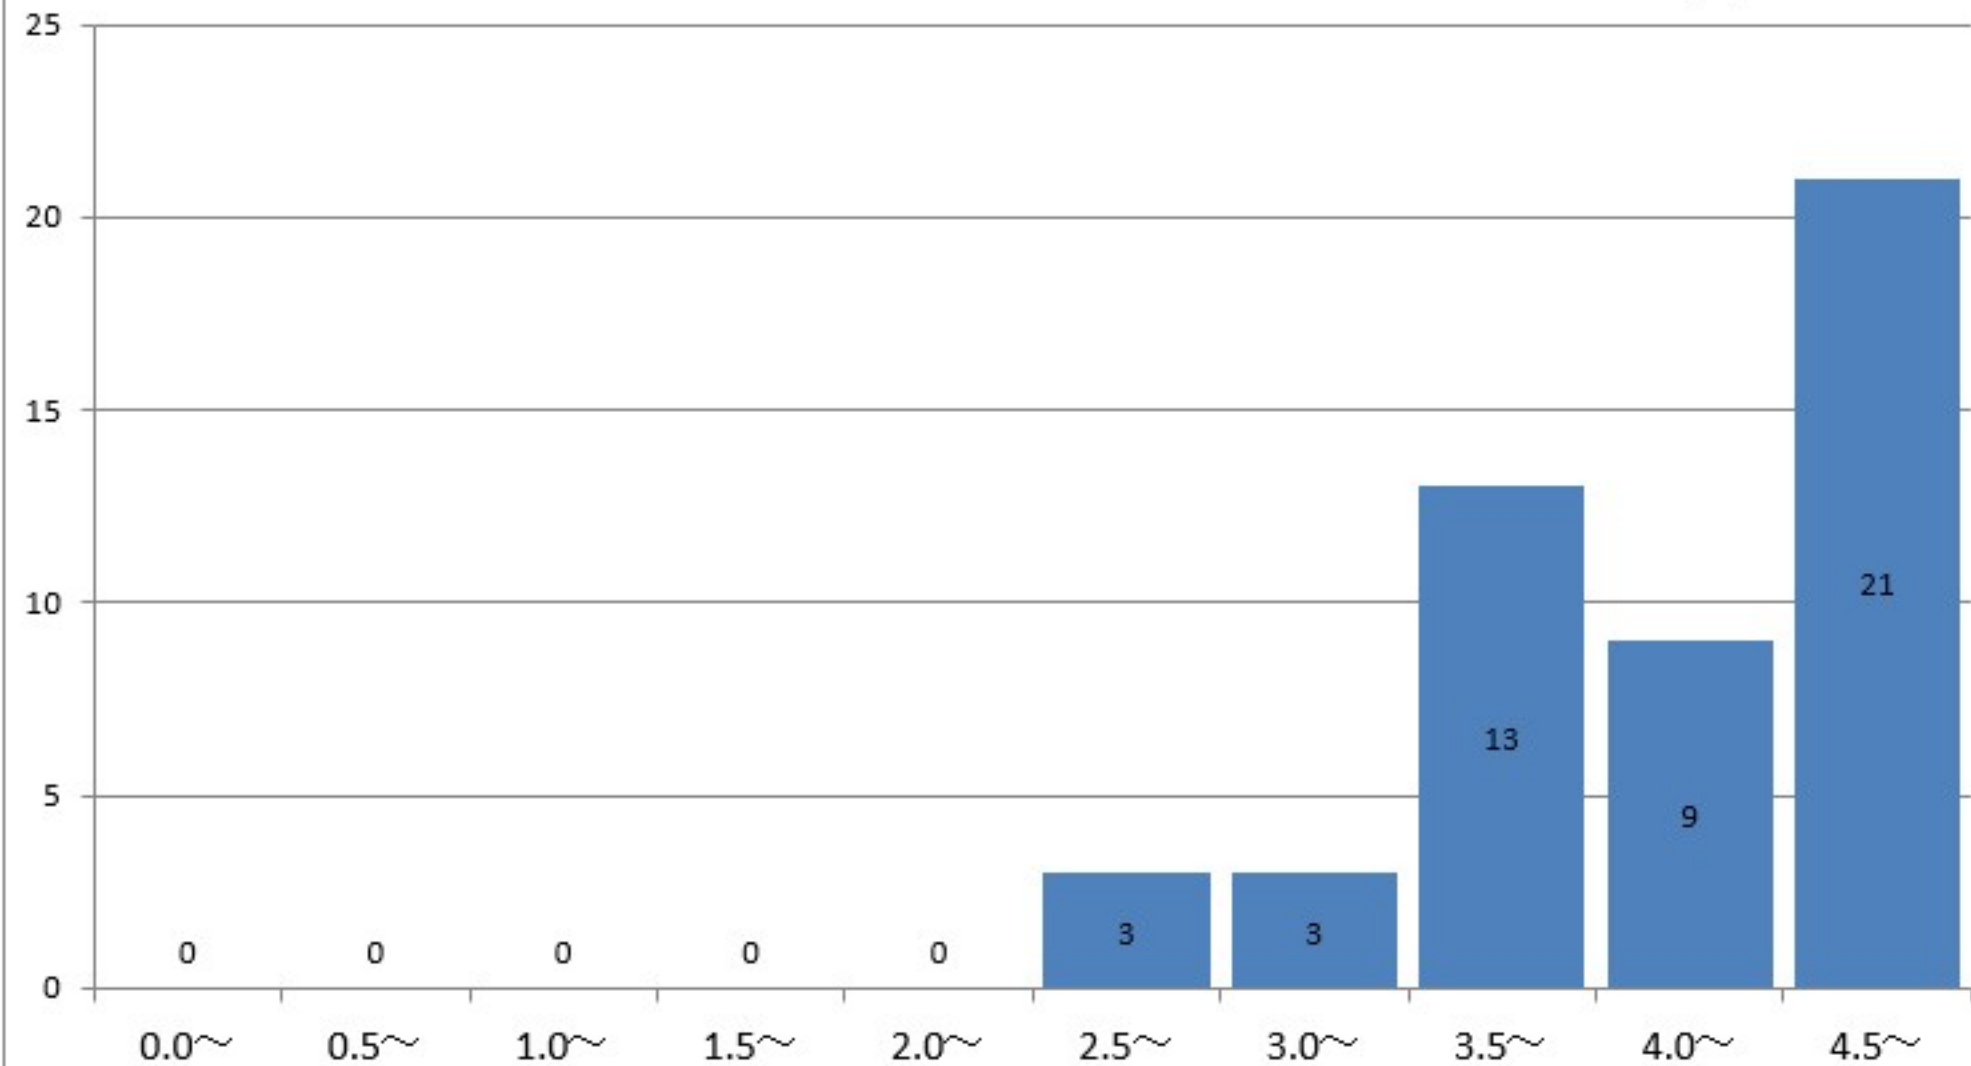

社会福祉学科1年の通算成績指標度数分布

社会福祉学科1年
GPA平均 4.21

社会福祉学科2年の通算成績指標度数分布

社会福祉学科2年
GPA平均 3.75

社会福祉学科3年の通算成績指標度数分布

社会福祉学科3年
GPA平均 3.72

社会福祉学科4年の通算成績指標度数分布

社会福祉学科4年
GPA平均