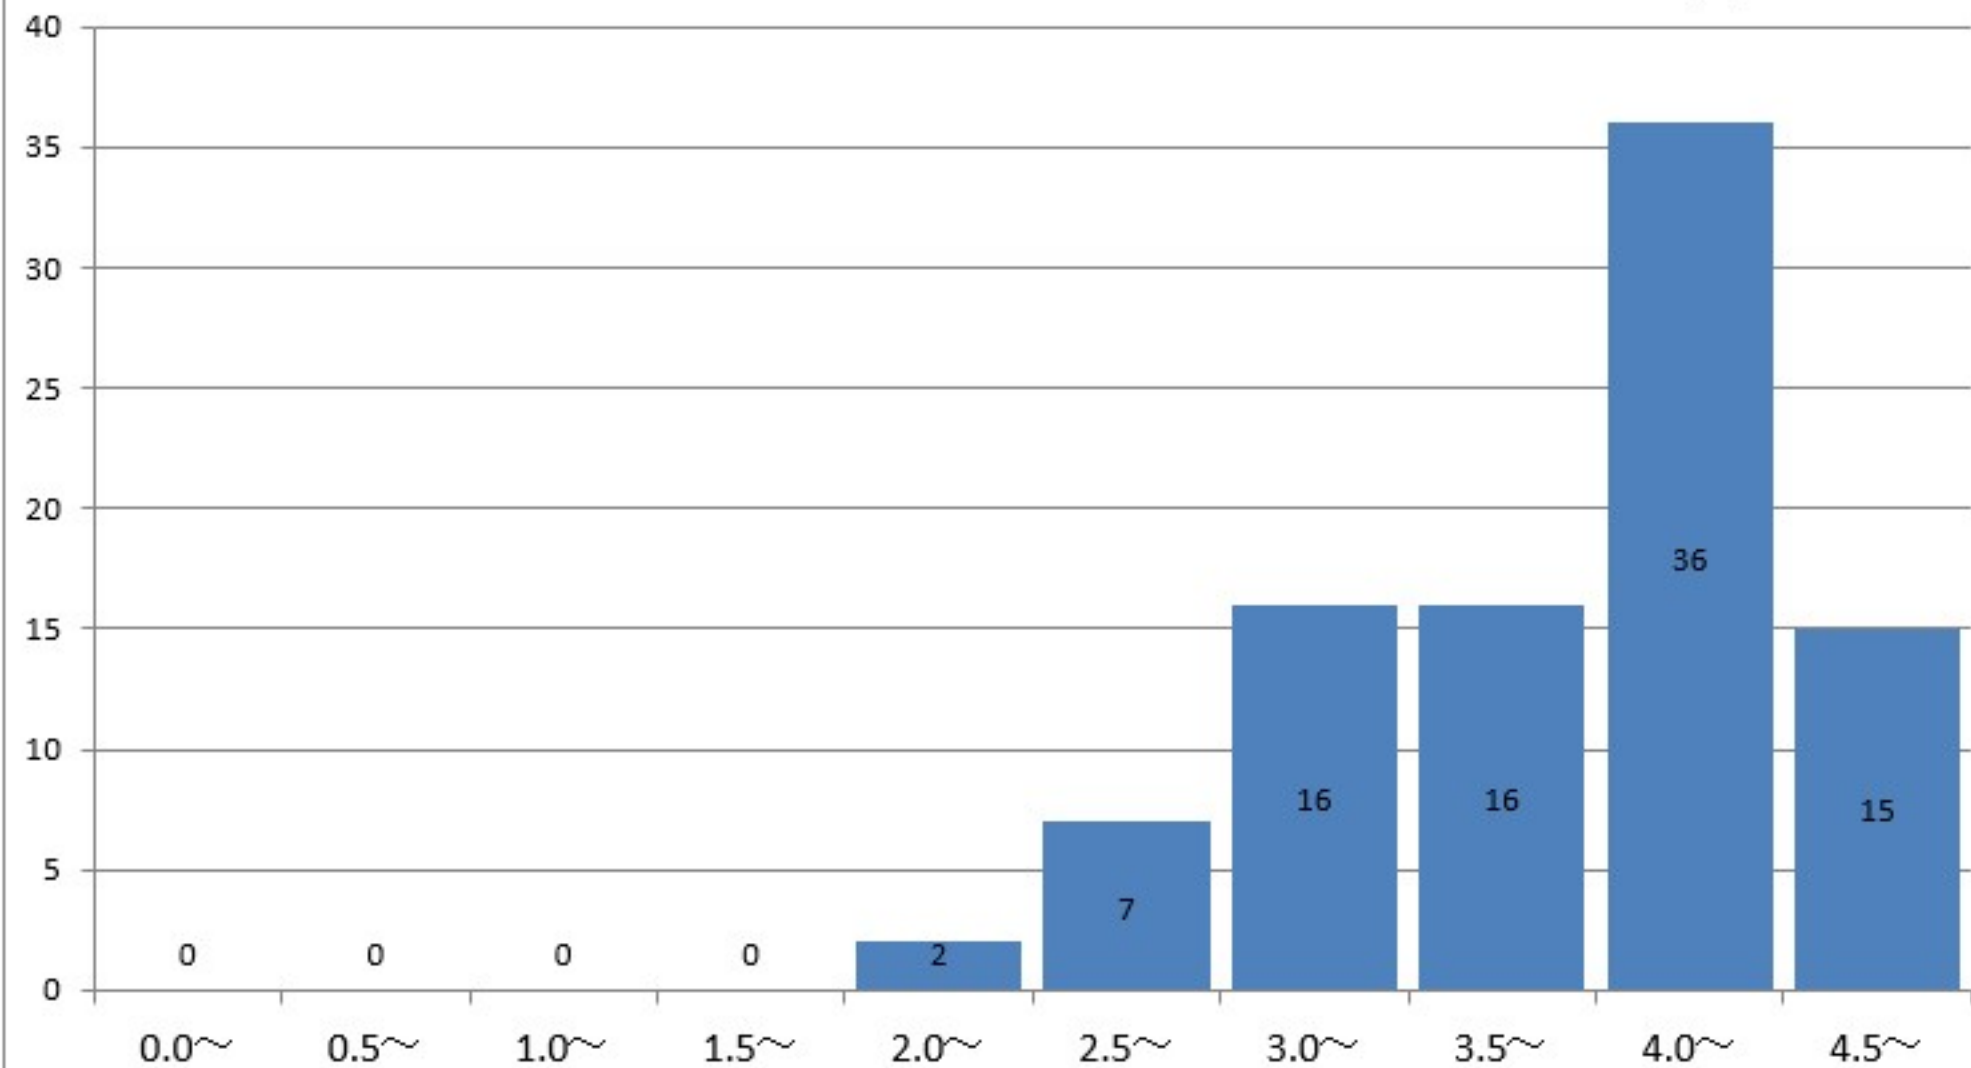

児童学科3年の通算成績指標度数分布

児童学科3年
GPA平均

3.92