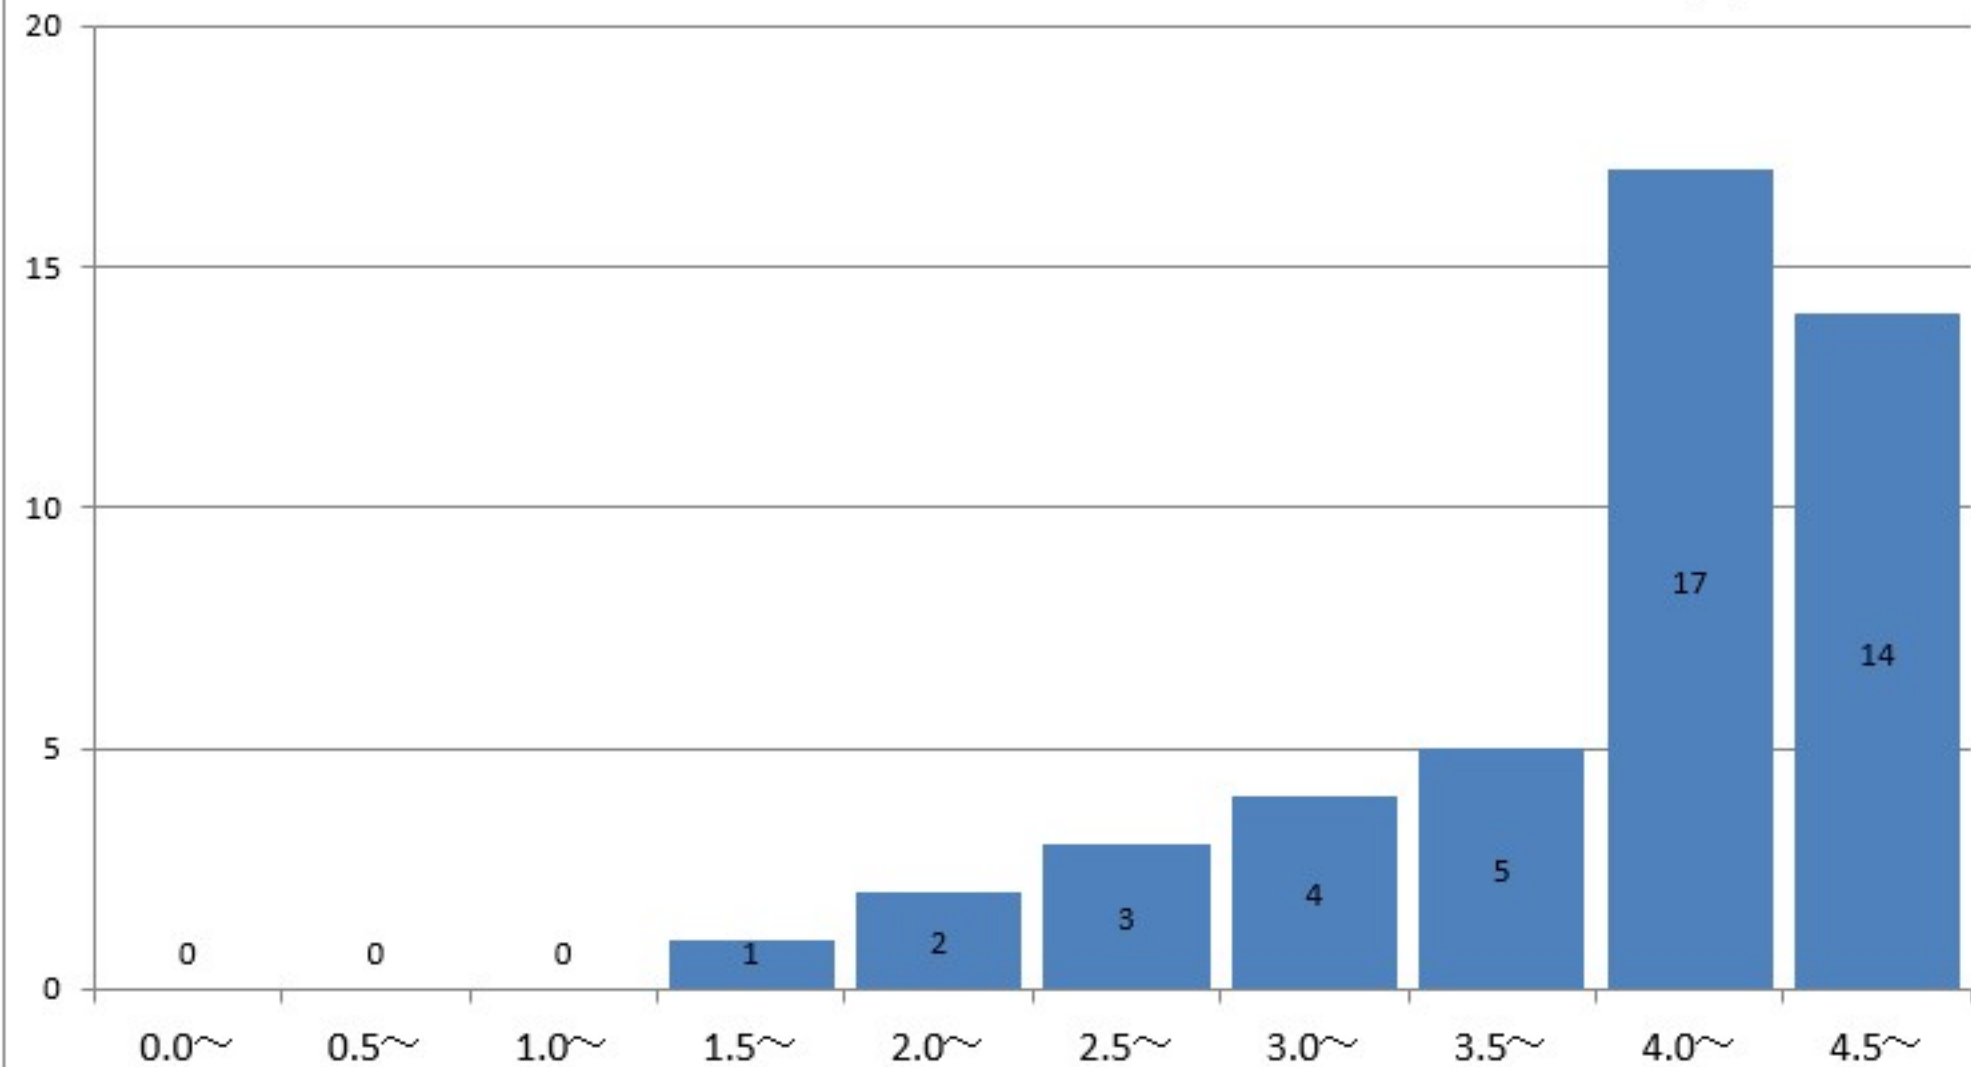

社会福祉学科4年の通算成績指標度数分布

社会福祉学科4年
GPA平均

4