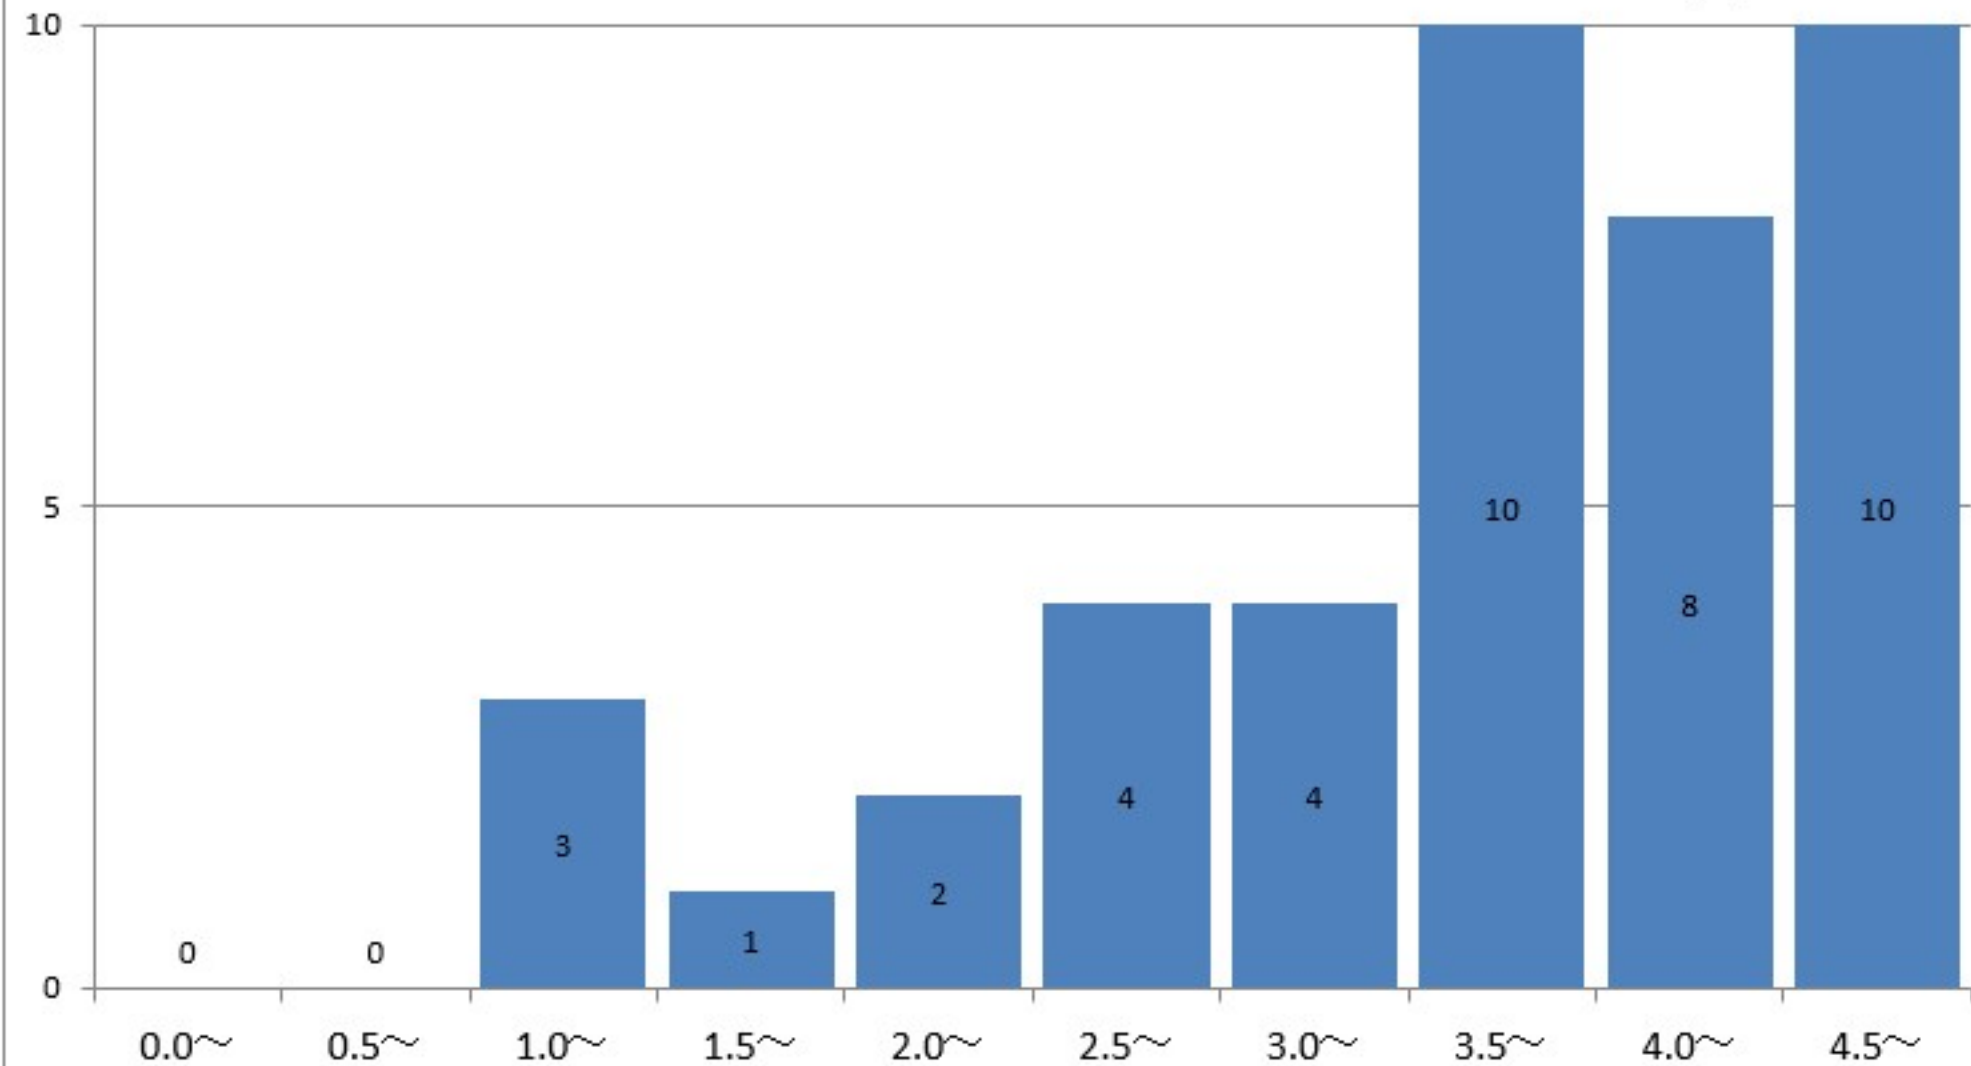

4

栄養学科1年の通算成績指標度数分布

栄養学科1年
GPA平均

3.37

栄養学科2年の通算成績指標度数分布

栄養学科2年
GPA平均

3.64

幼児教育学科1年の通算成績指標度数分布