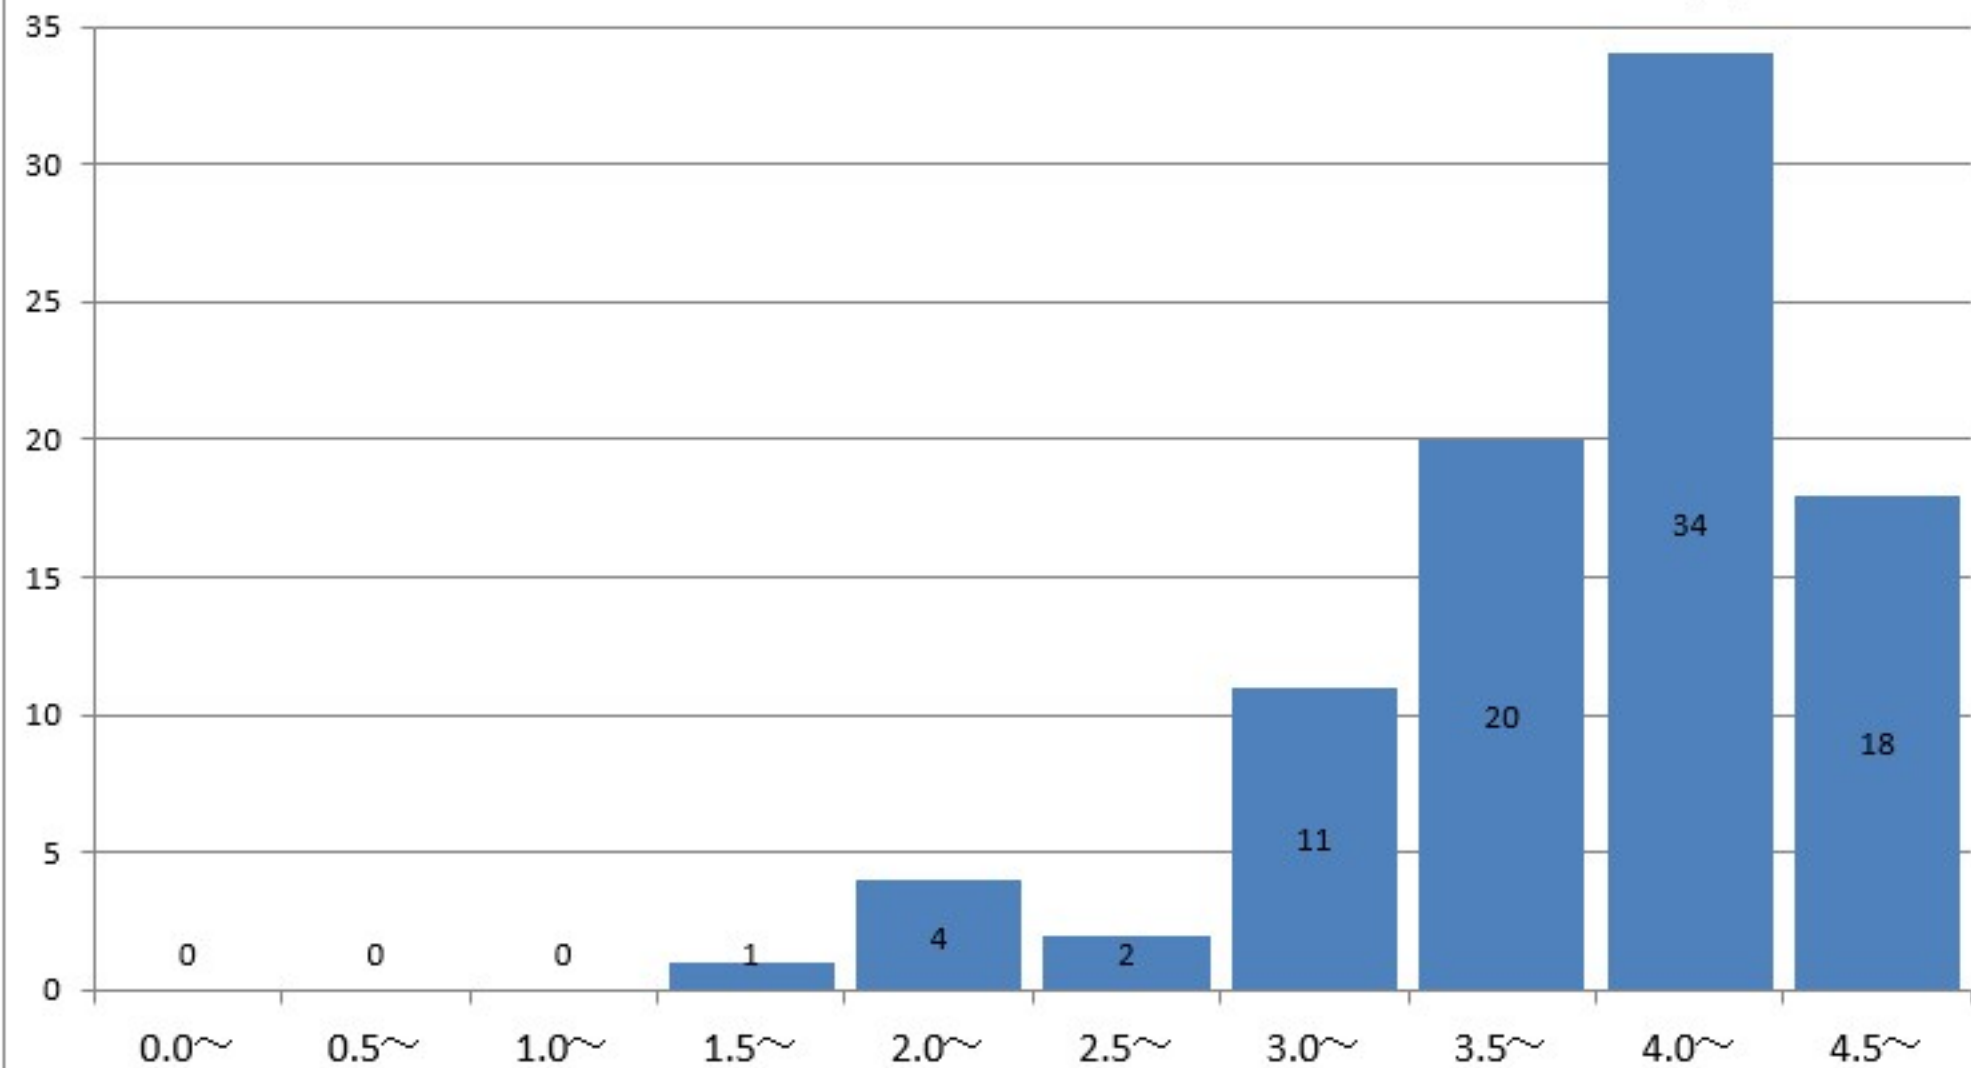

児童学科2年の通算成績指標度数分布

児童学科2年
GPA平均

3.97