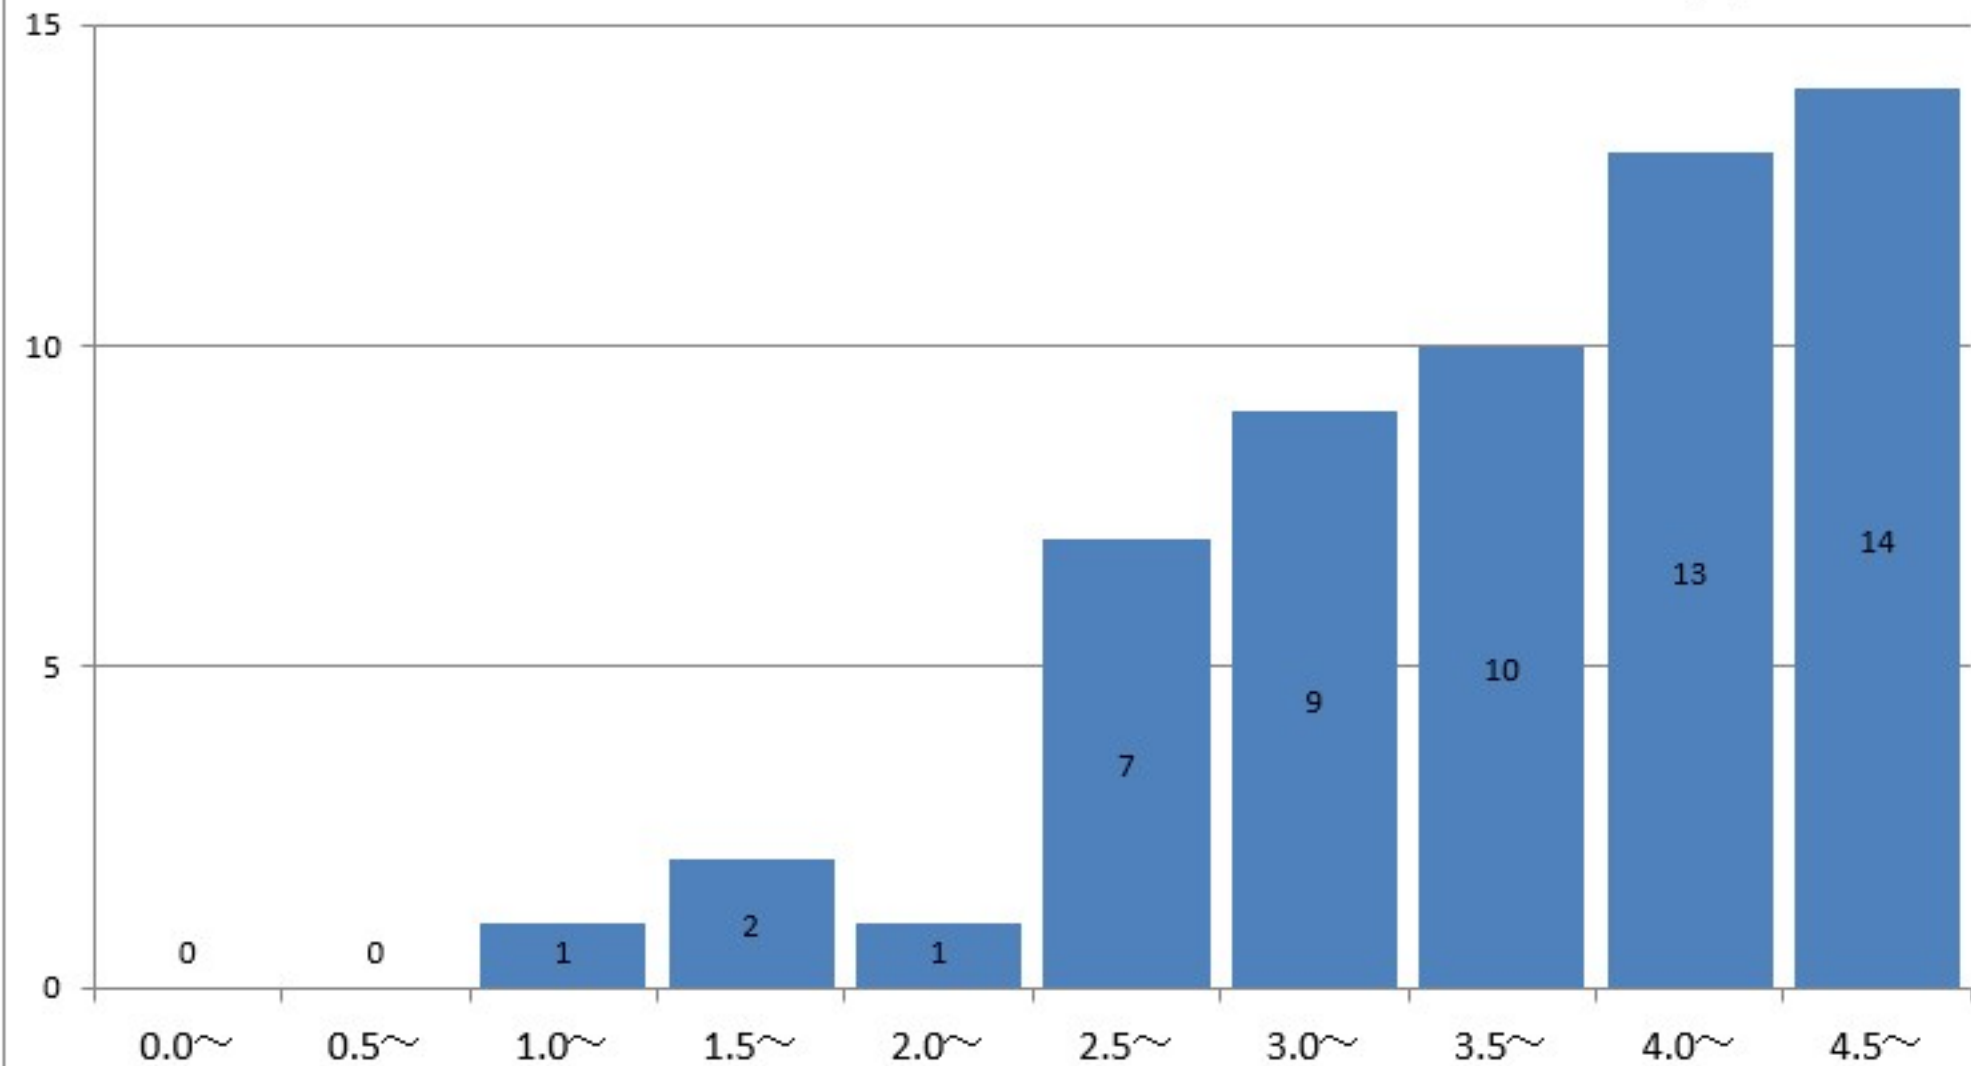

社会福祉学科1年の通算成績指標度数分布

社会福祉学科1年
GPA平均 4.21

社会福祉学科2年の通算成績指標度数分布

社会福祉学科2年
GPA平均 3.75

社会福祉学科3年の通算成績指標度数分布

社会福祉学科3年
GPA平均 3.72

社会福祉学科4年の通算成績指標度数分布

社会福祉学科4年
GPA平均