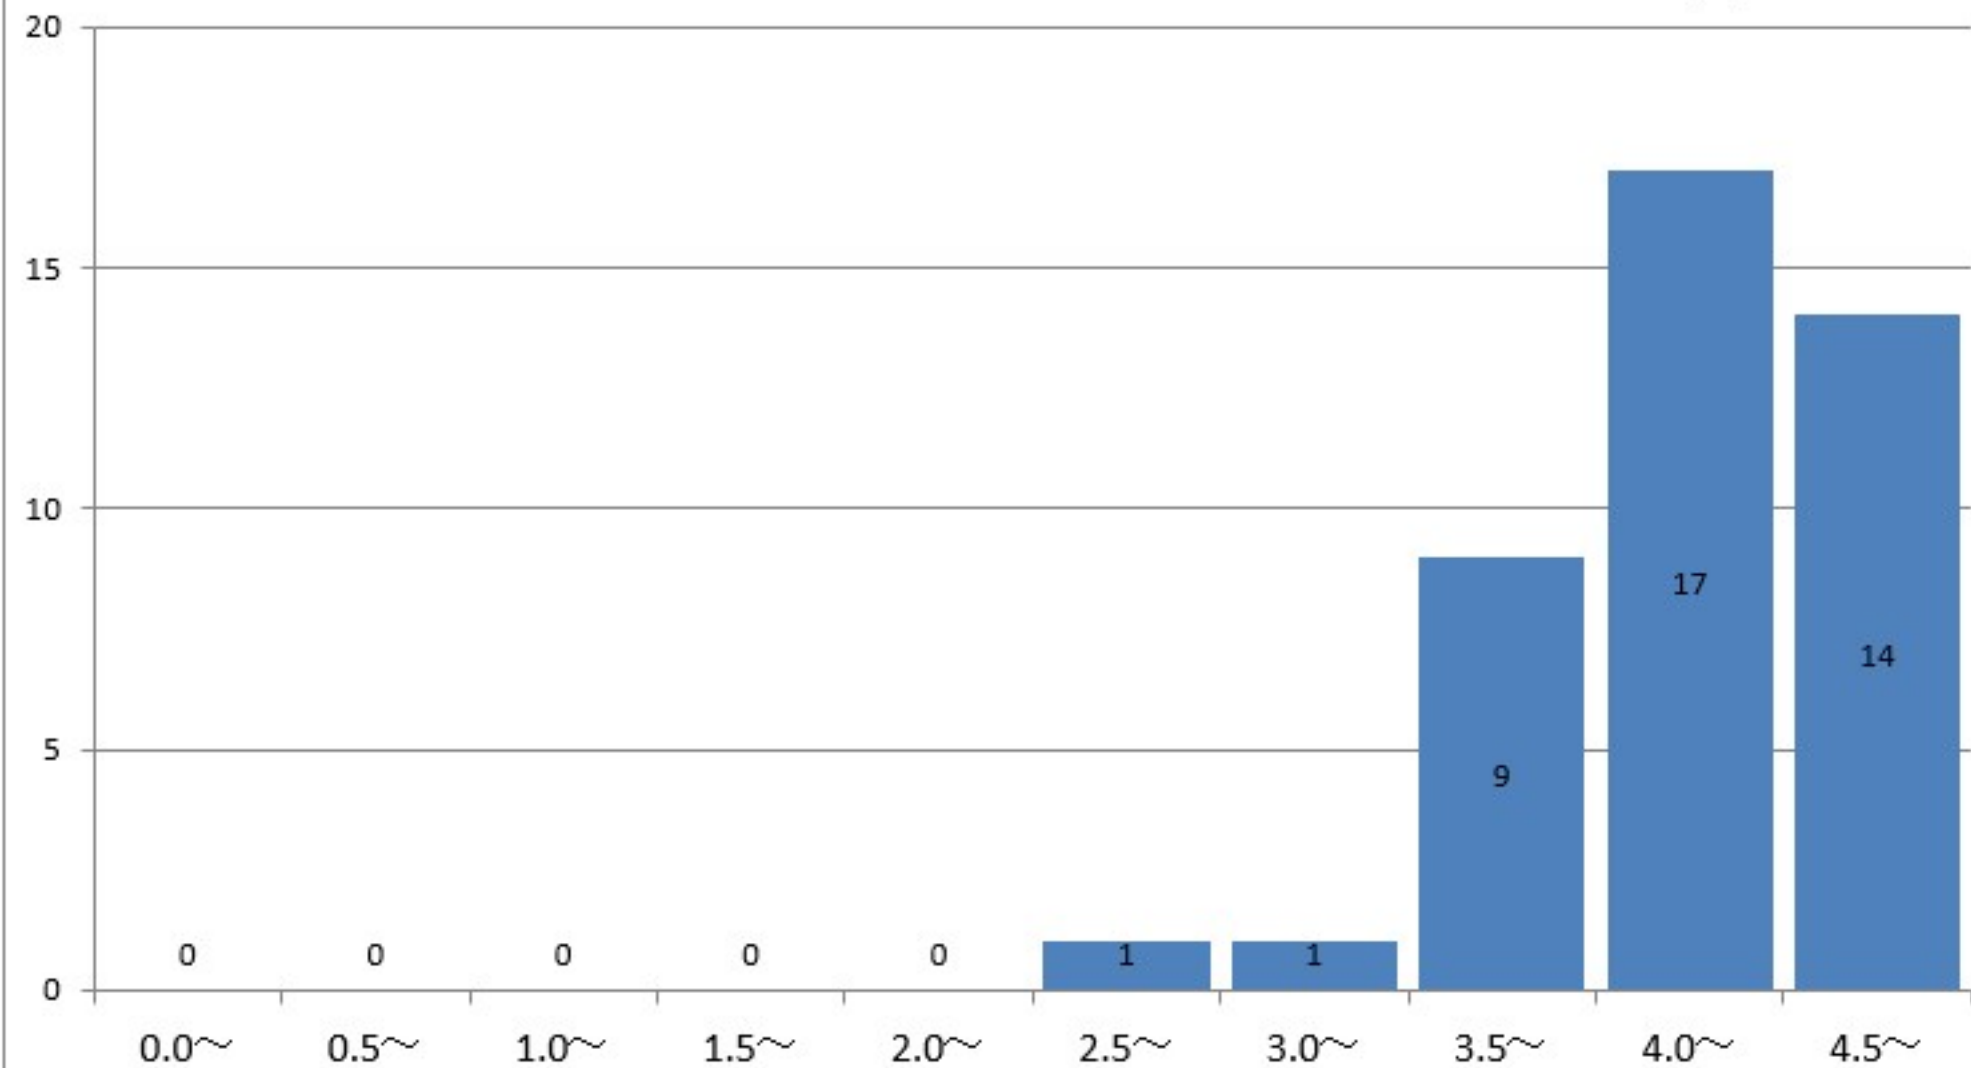

幼児教育学科2年の通算成績指標度数分布

幼児教育学科2年
GPA平均 4.26