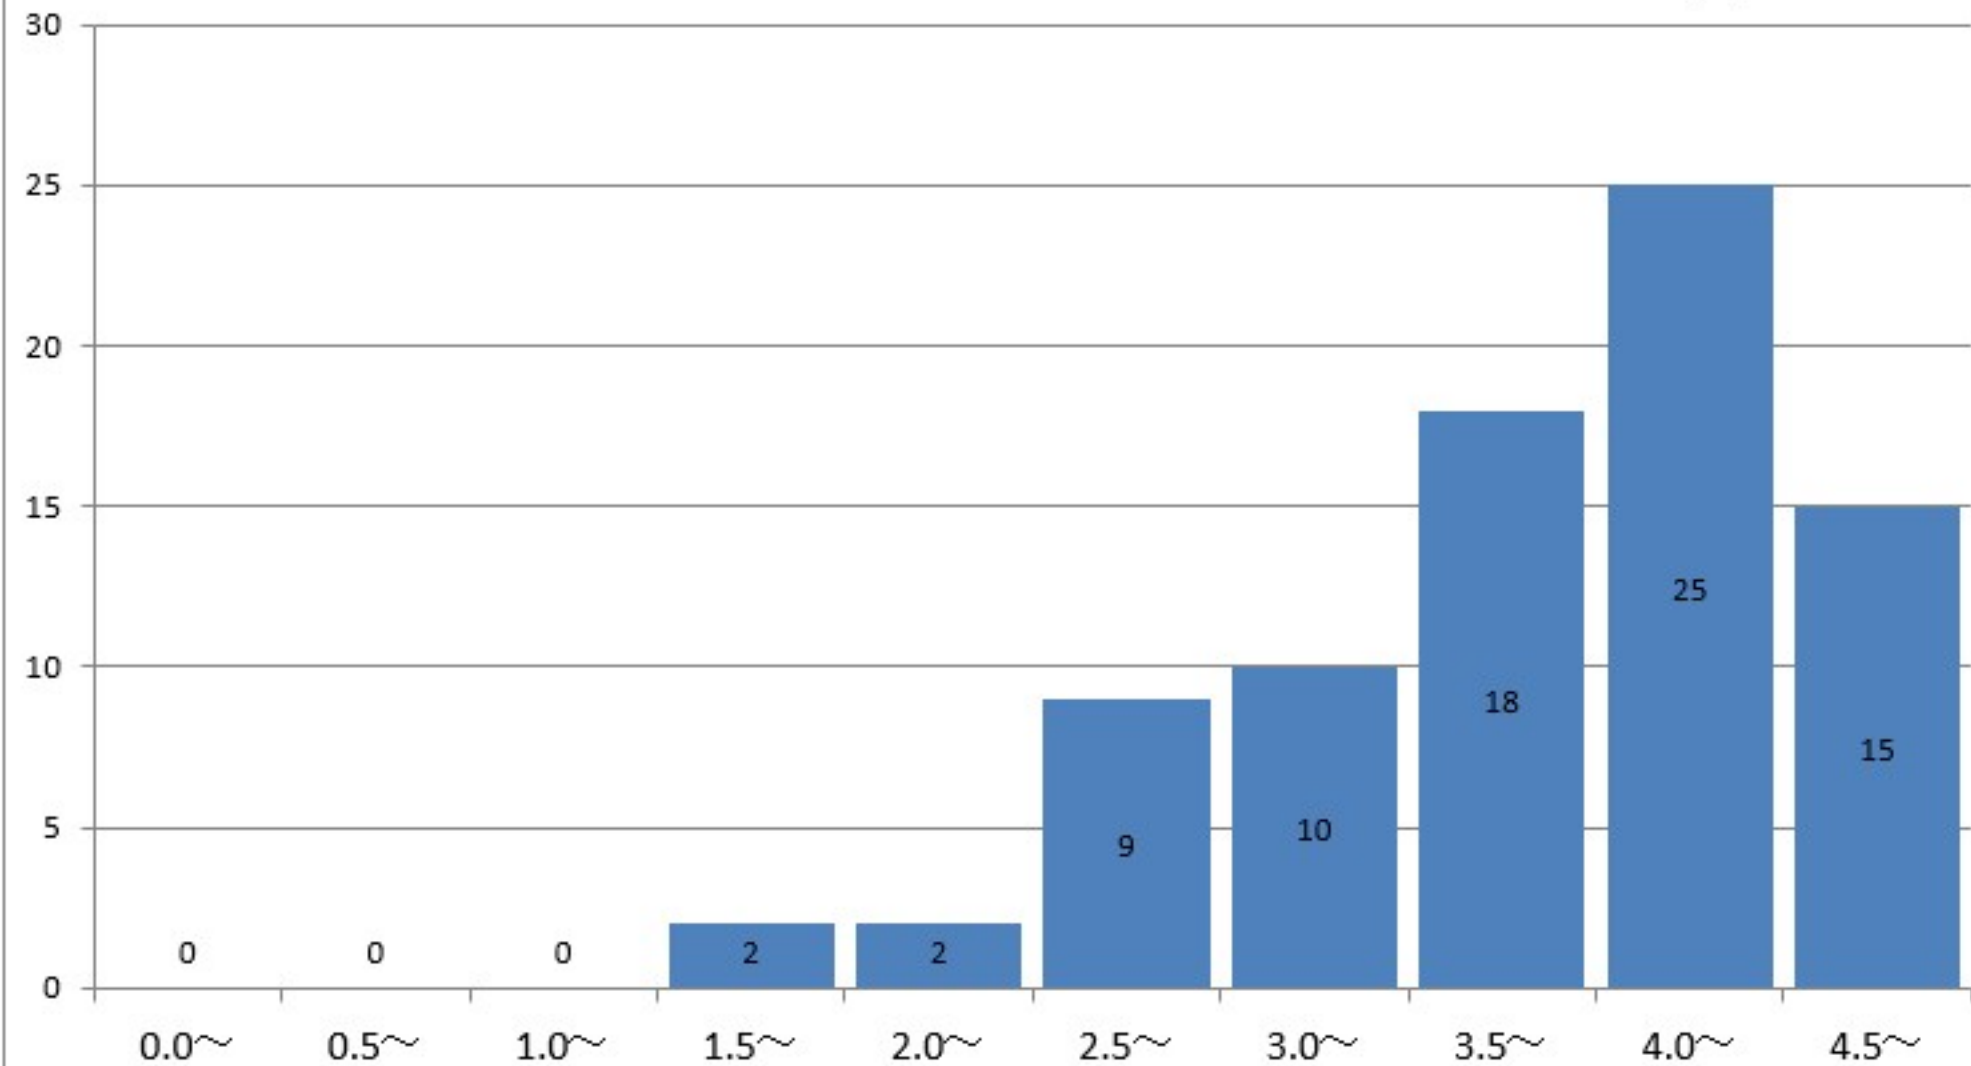

食物学科1年の通算成績指標度数分布

食物学科1年
GPA平均

4.1

食物学科2年の通算成績指標度数分布

食物学科2年
GPA平均

3.83

食物学科3年の通算成績指標度数分布

食物学科3年
GPA平均