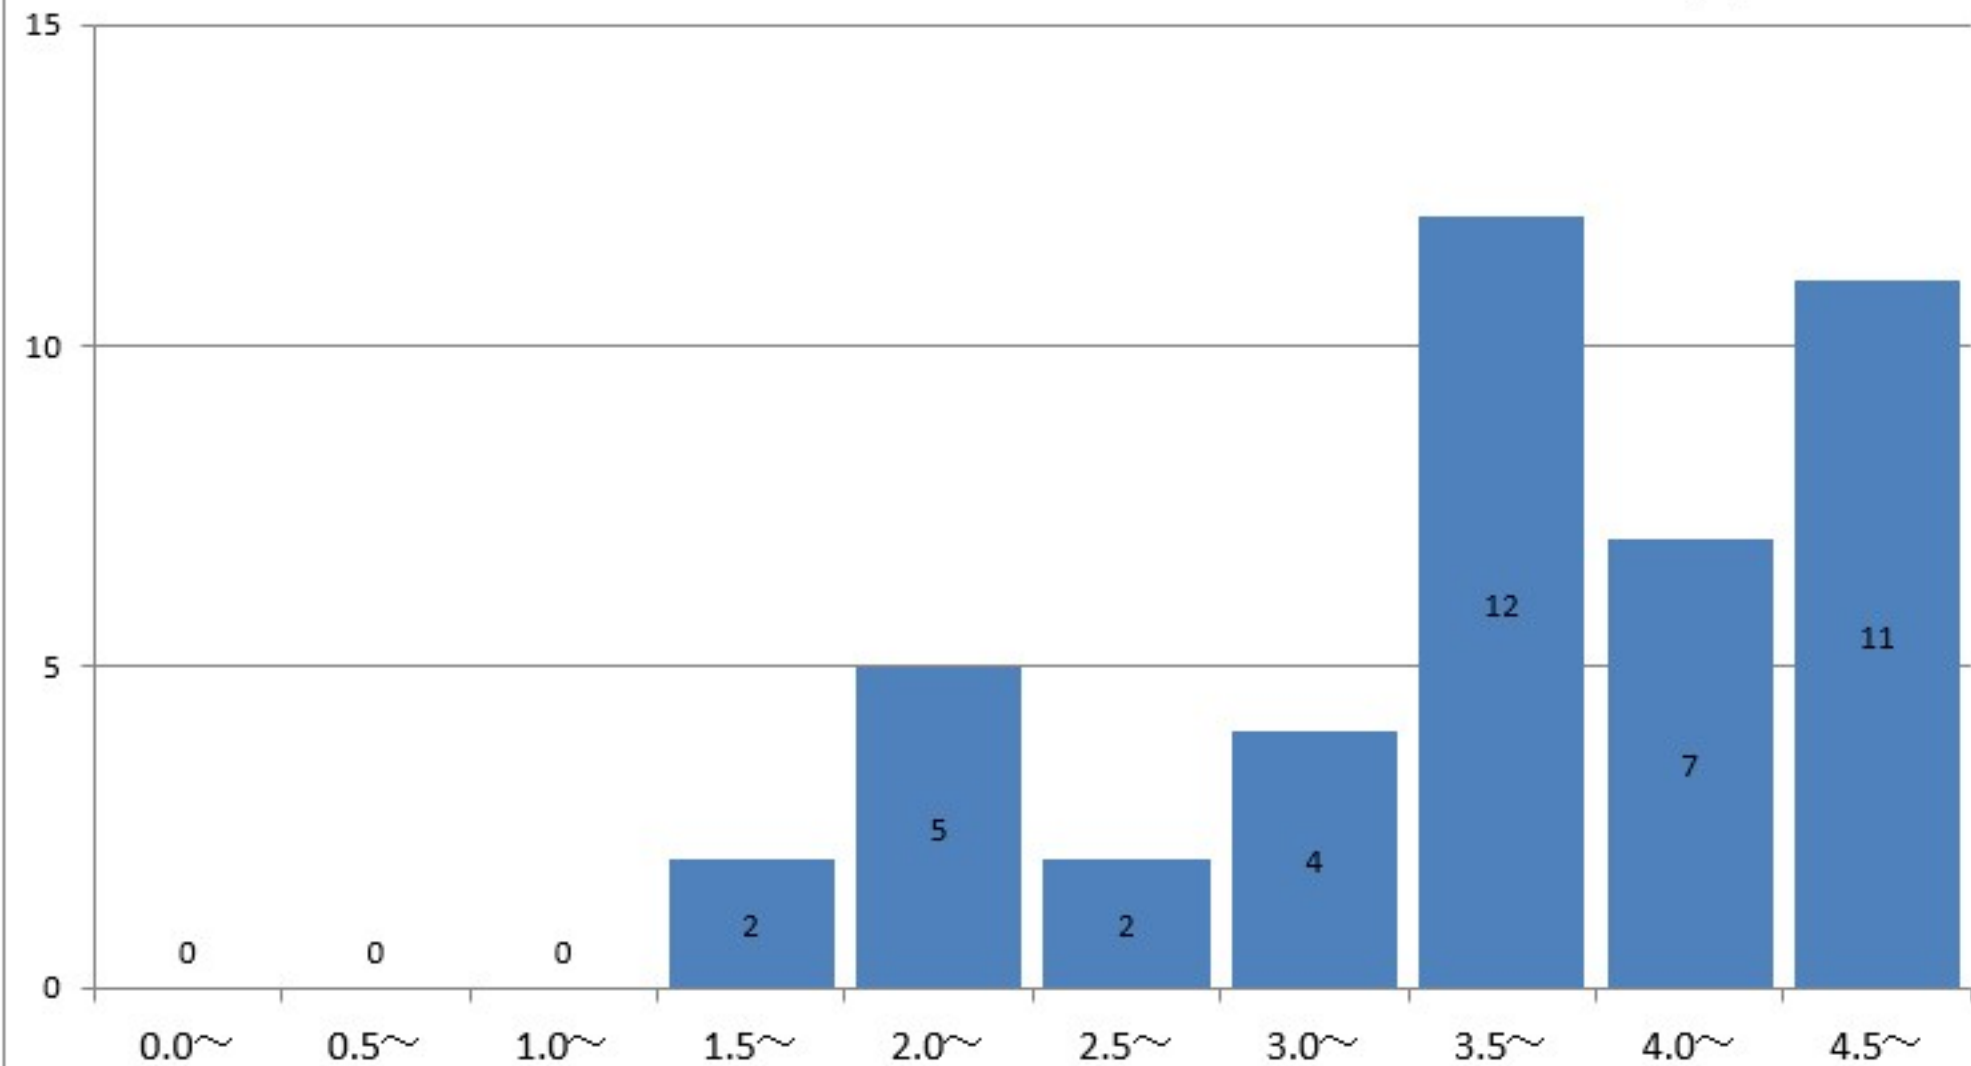

社会福祉学科1年の通算成績指標度数分布

社会福祉学科1年
GPA平均 4.21

社会福祉学科2年の通算成績指標度数分布

社会福祉学科2年
GPA平均 3.75

社会福祉学科3年の通算成績指標度数分布

社会福祉学科3年
GPA平均 3.72

社会福祉学科4年の通算成績指標度数分布

社会福祉学科4年
GPA平均