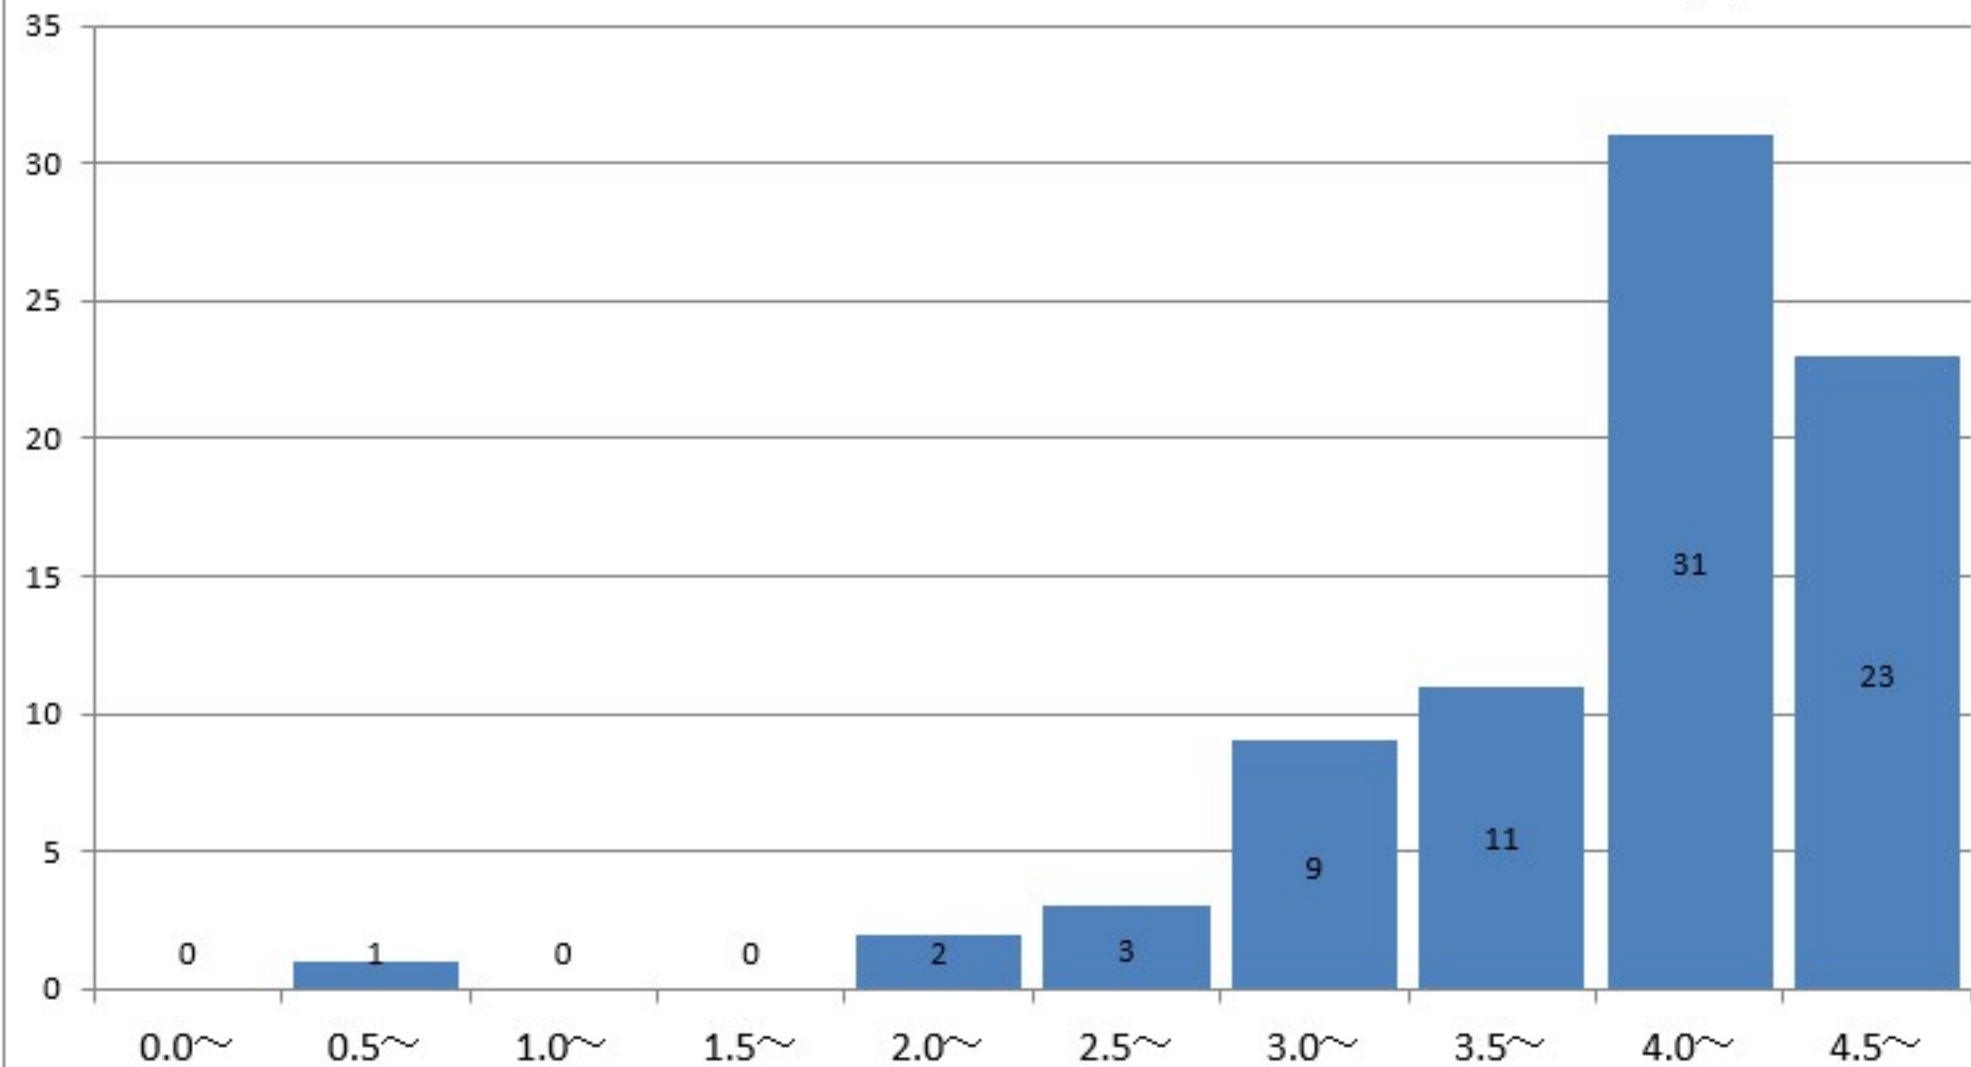

3.67

食物学科4年の通算成績指標度数分布

食物学科4年
GPA平均

3.77

児童学科1年の通算成績指標度数分布

児童学科1年
GPA平均

4.03

児童学科2年の通算成績指標度数分布