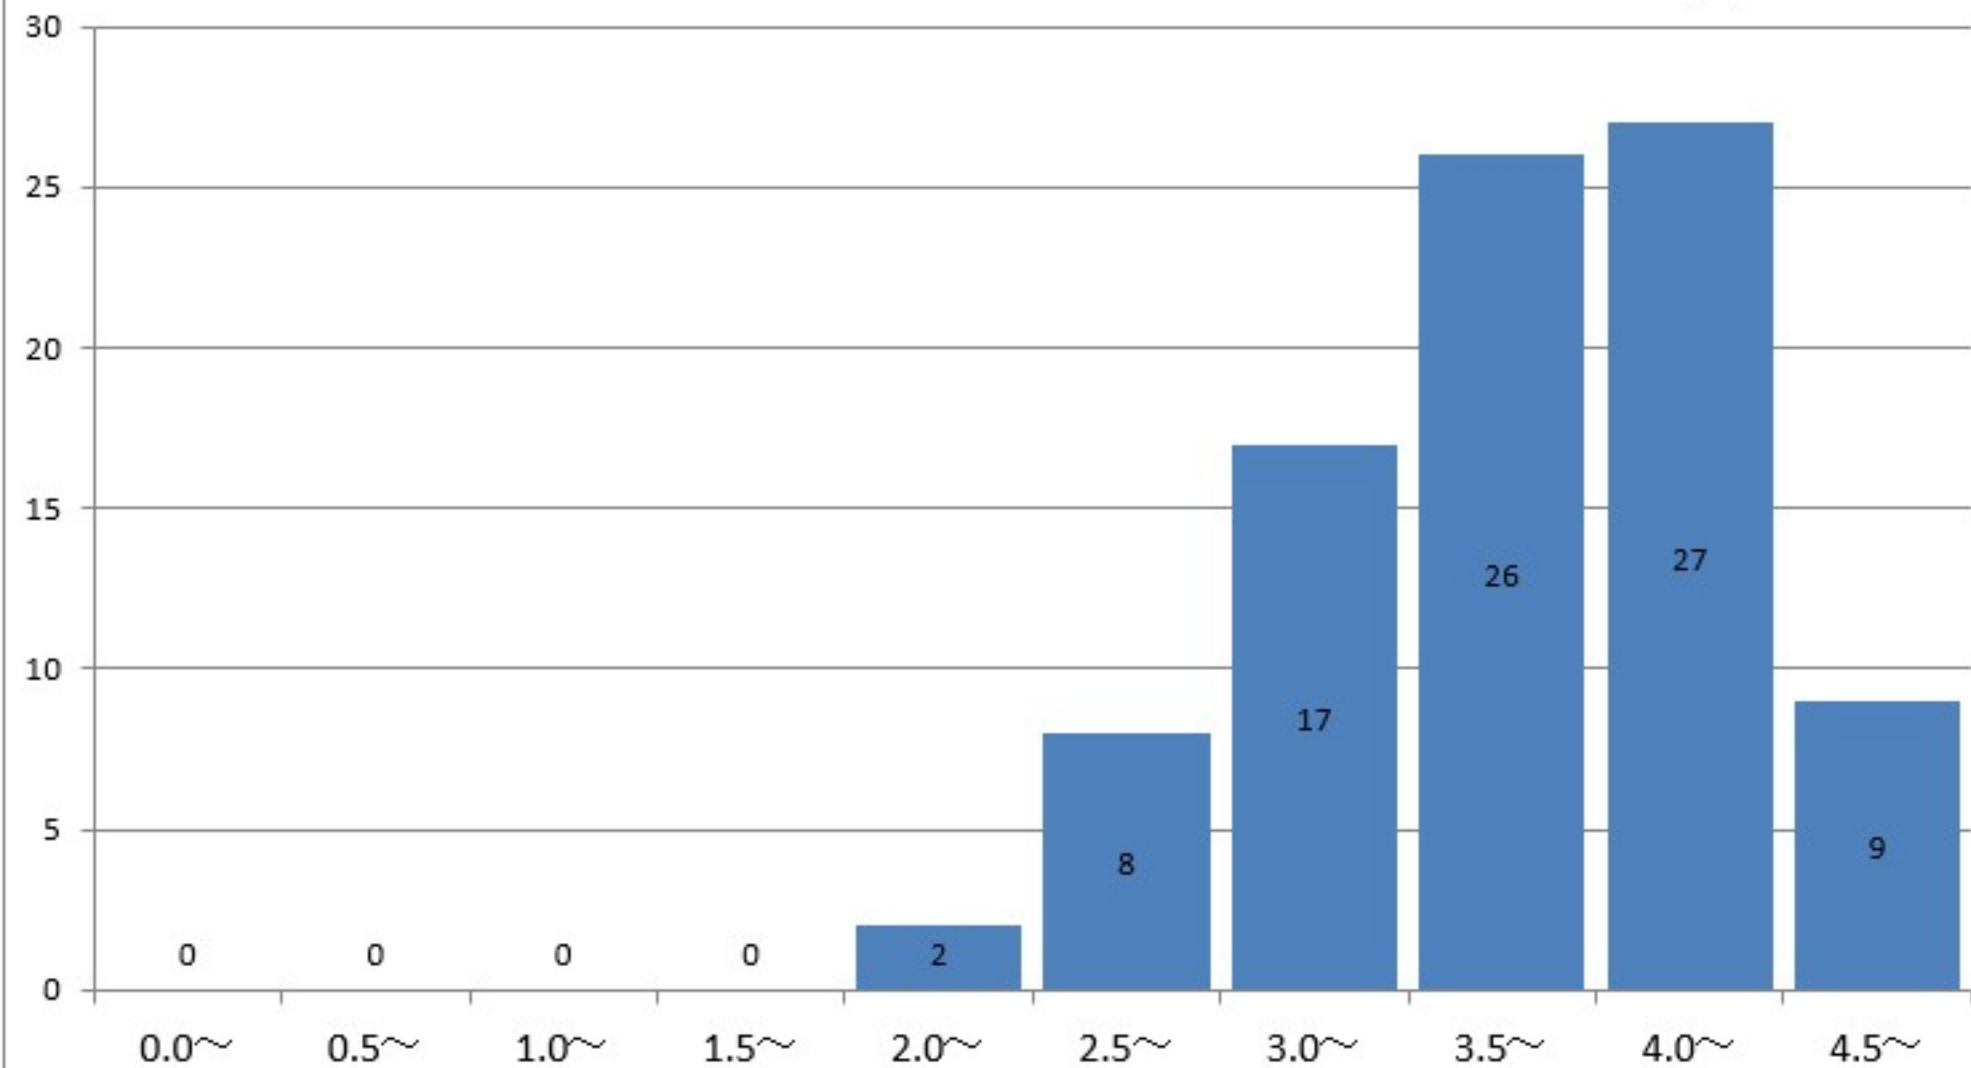

食物学科4年の通算成績指標度数分布

食物学科4年
GPA平均

3.77