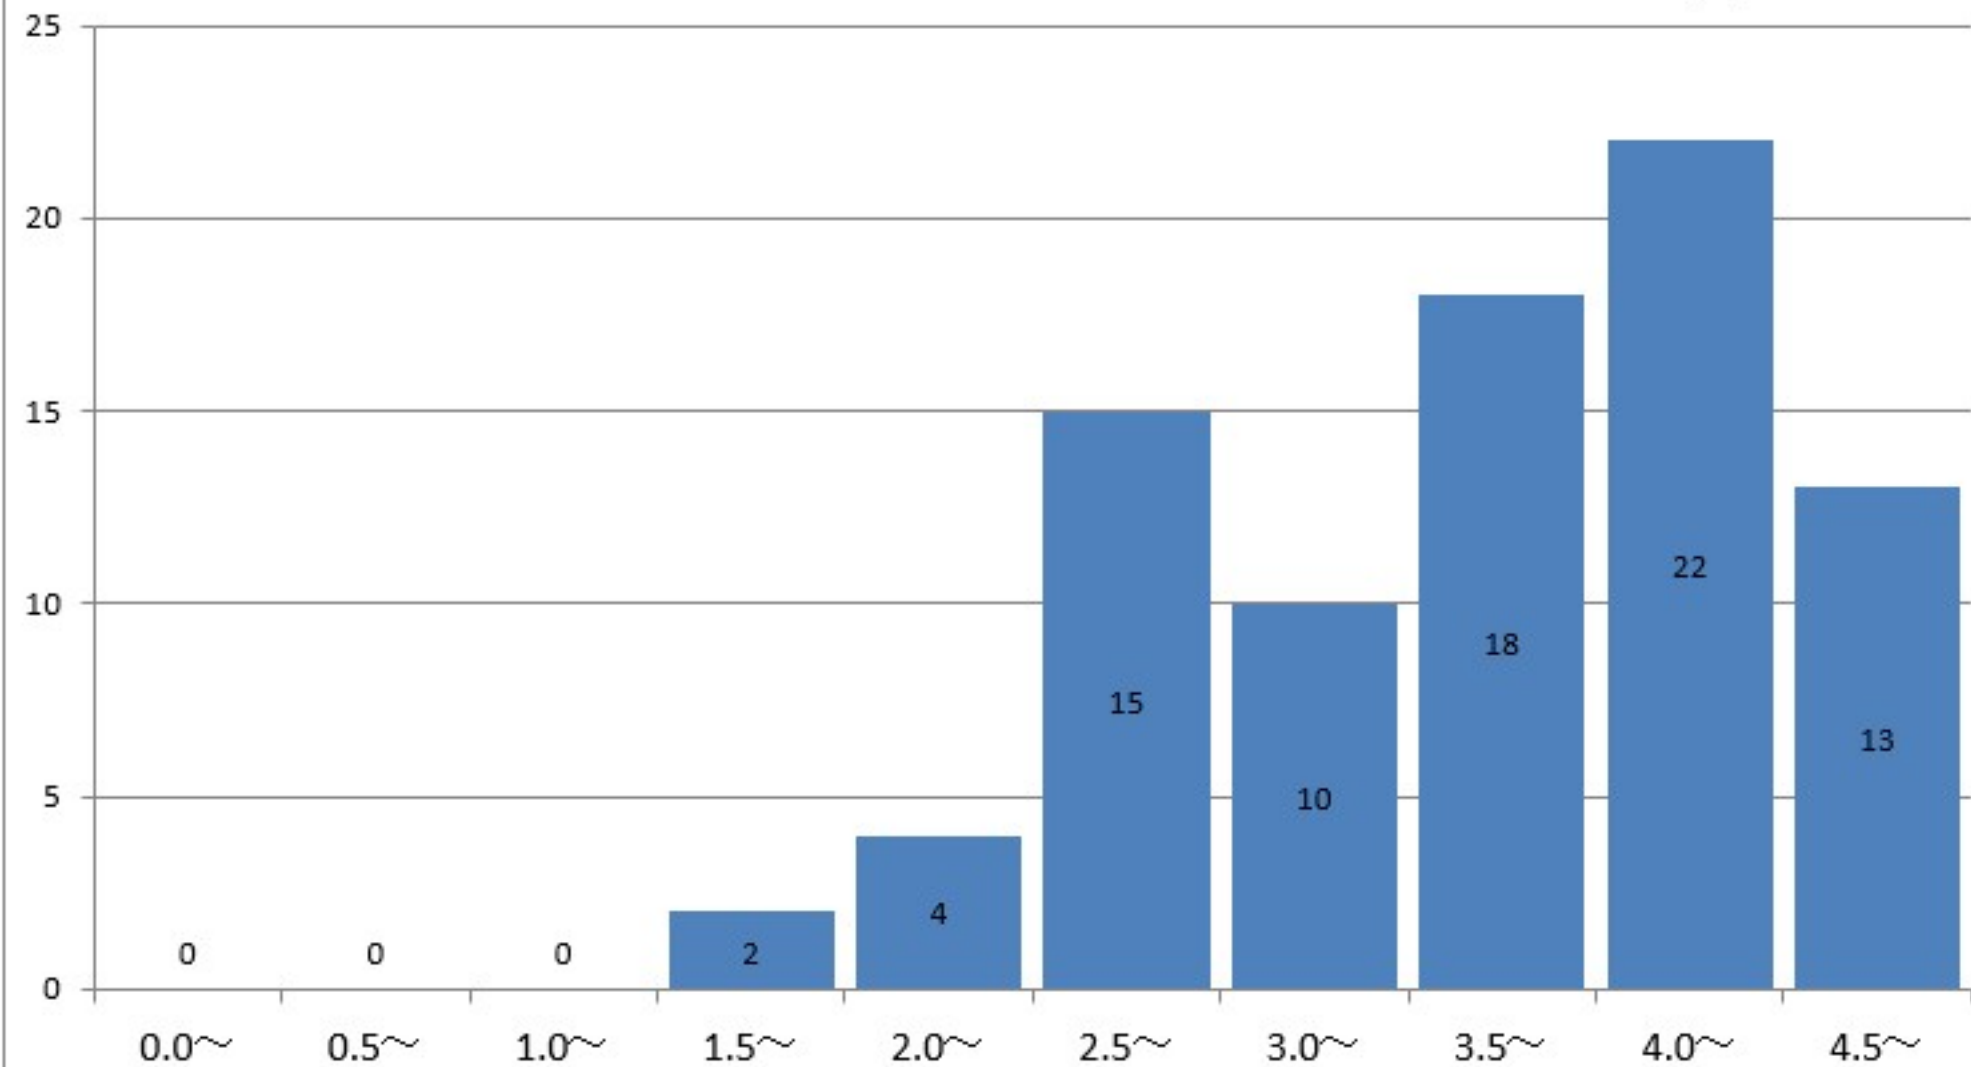

食物学科1年の通算成績指標度数分布

食物学科1年
GPA平均

4.1

食物学科2年の通算成績指標度数分布

食物学科2年
GPA平均

3.83

食物学科3年の通算成績指標度数分布

食物学科3年
GPA平均

3.67

食物学科4年の通算成績指標度数分布

食物学科4年
GPA平均

3.77

児童学科1年の通算成績指標度数分布

児童学科1年
GPA平均

4.03

児童学科2年の通算成績指標度数分布