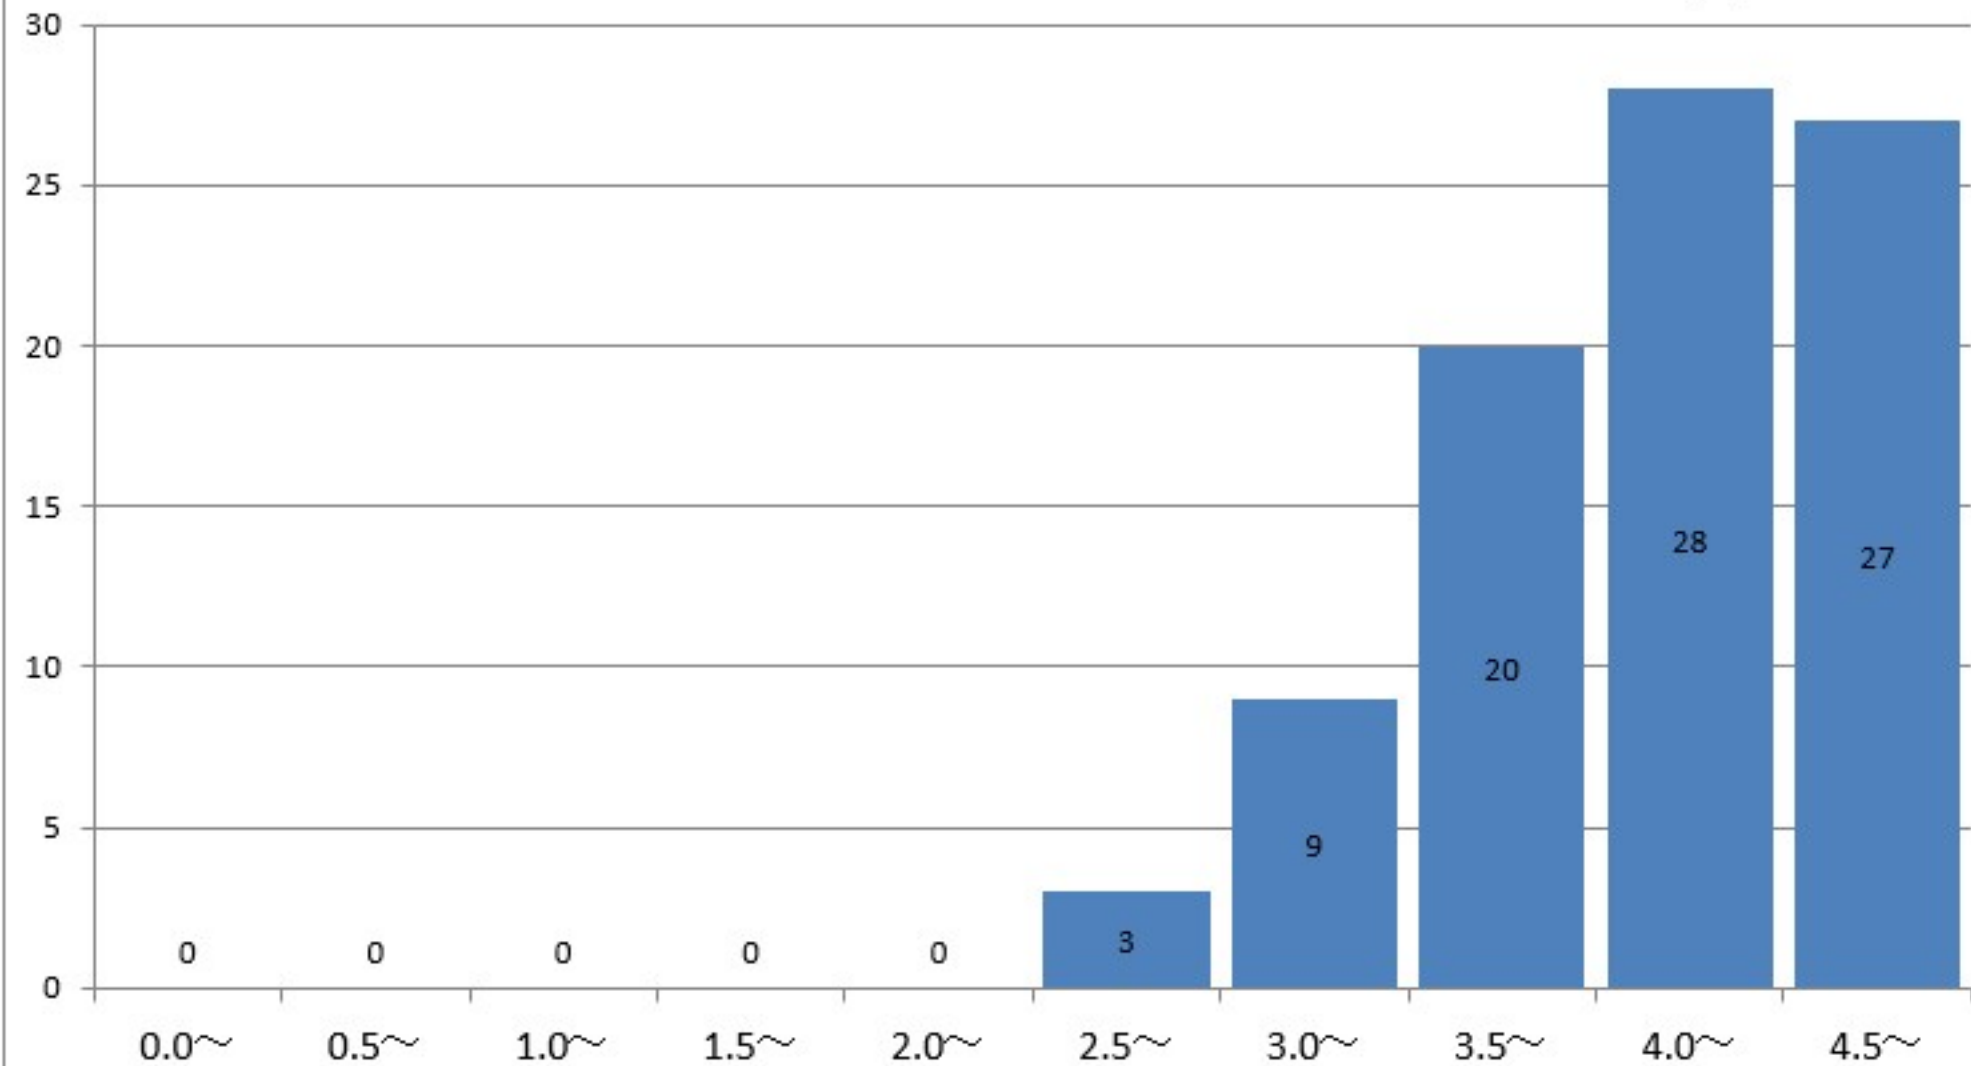

社会福祉学科1年の通算成績指標度数分布

社会福祉学科1年
GPA平均 4.21

社会福祉学科2年の通算成績指標度数分布

社会福祉学科2年
GPA平均 3.75

社会福祉学科3年の通算成績指標度数分布

社会福祉学科3年
GPA平均 3.72

社会福祉学科4年の通算成績指標度数分布

社会福祉学科4年
GPA平均