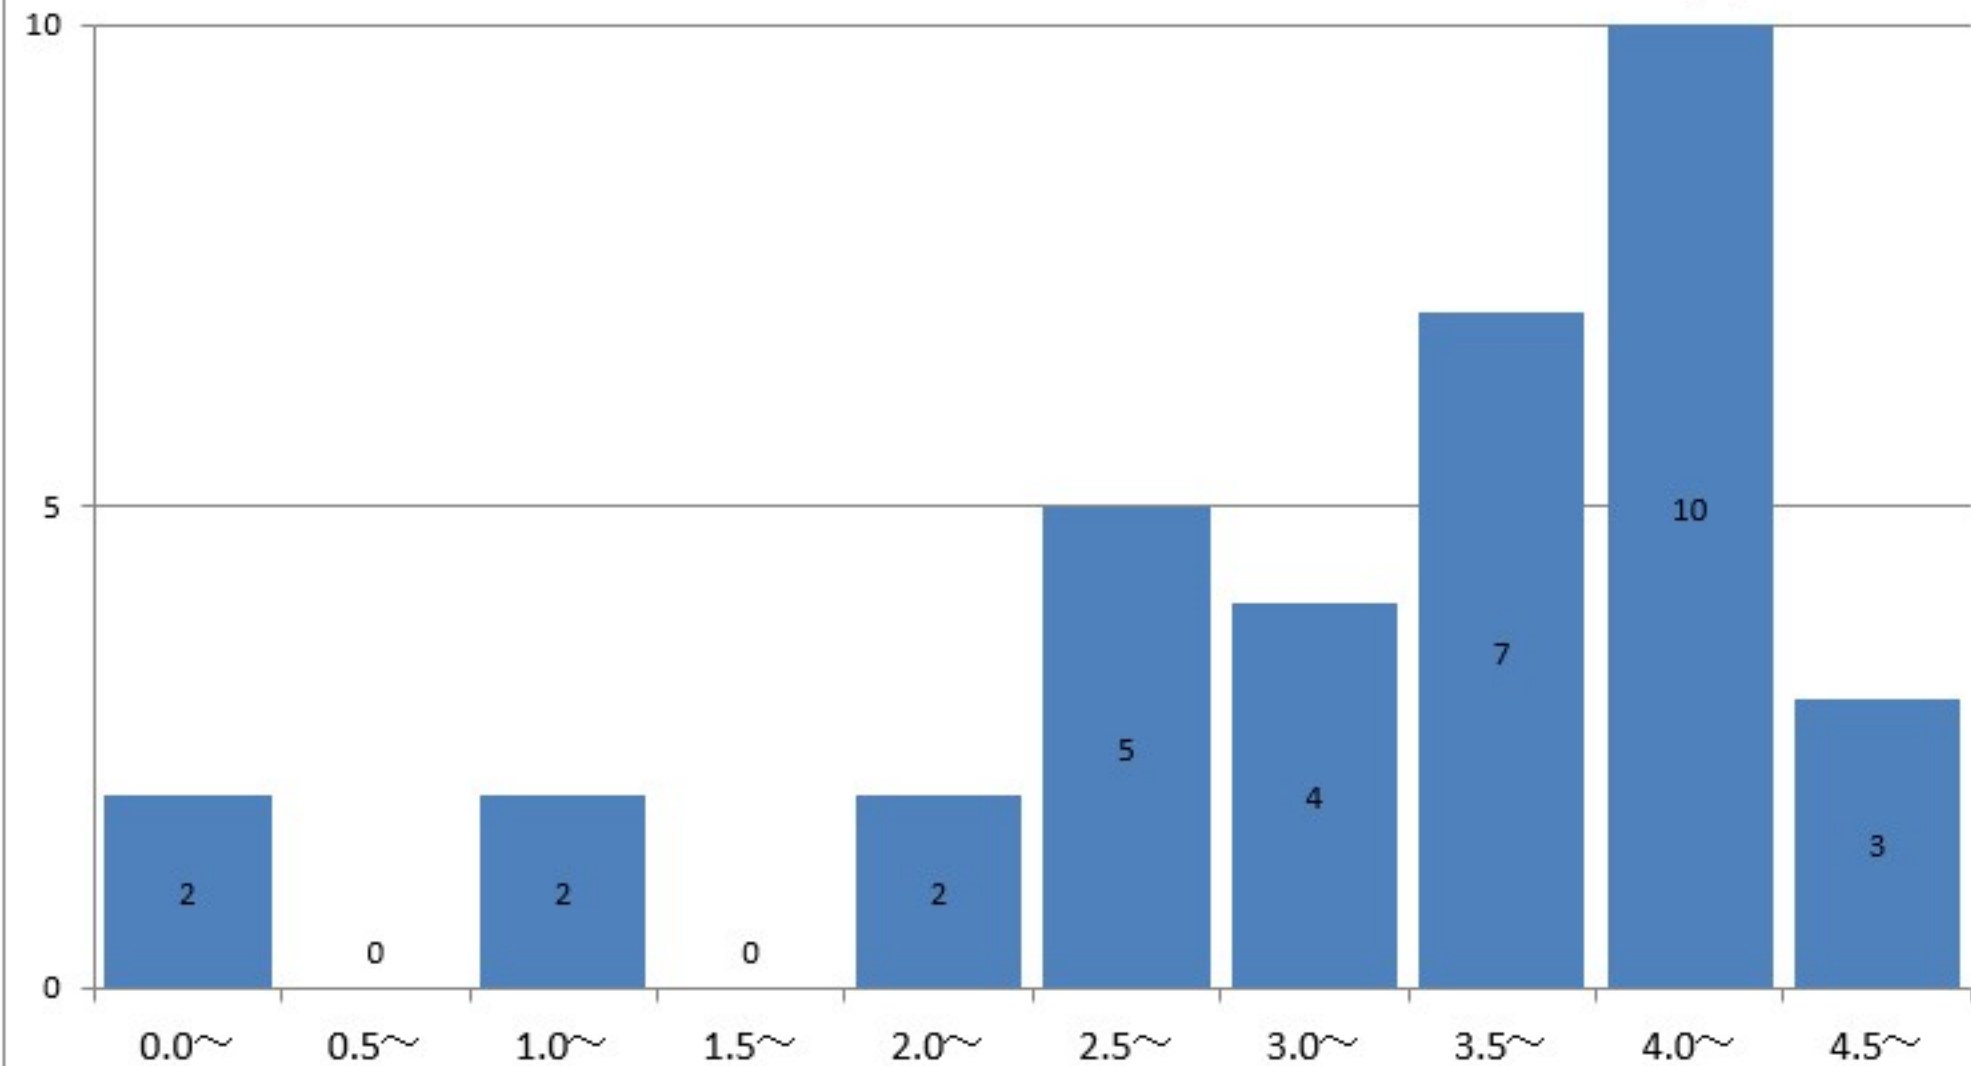

栄養学科1年の通算成績指標度数分布

栄養学科1年
GPA平均

3.37