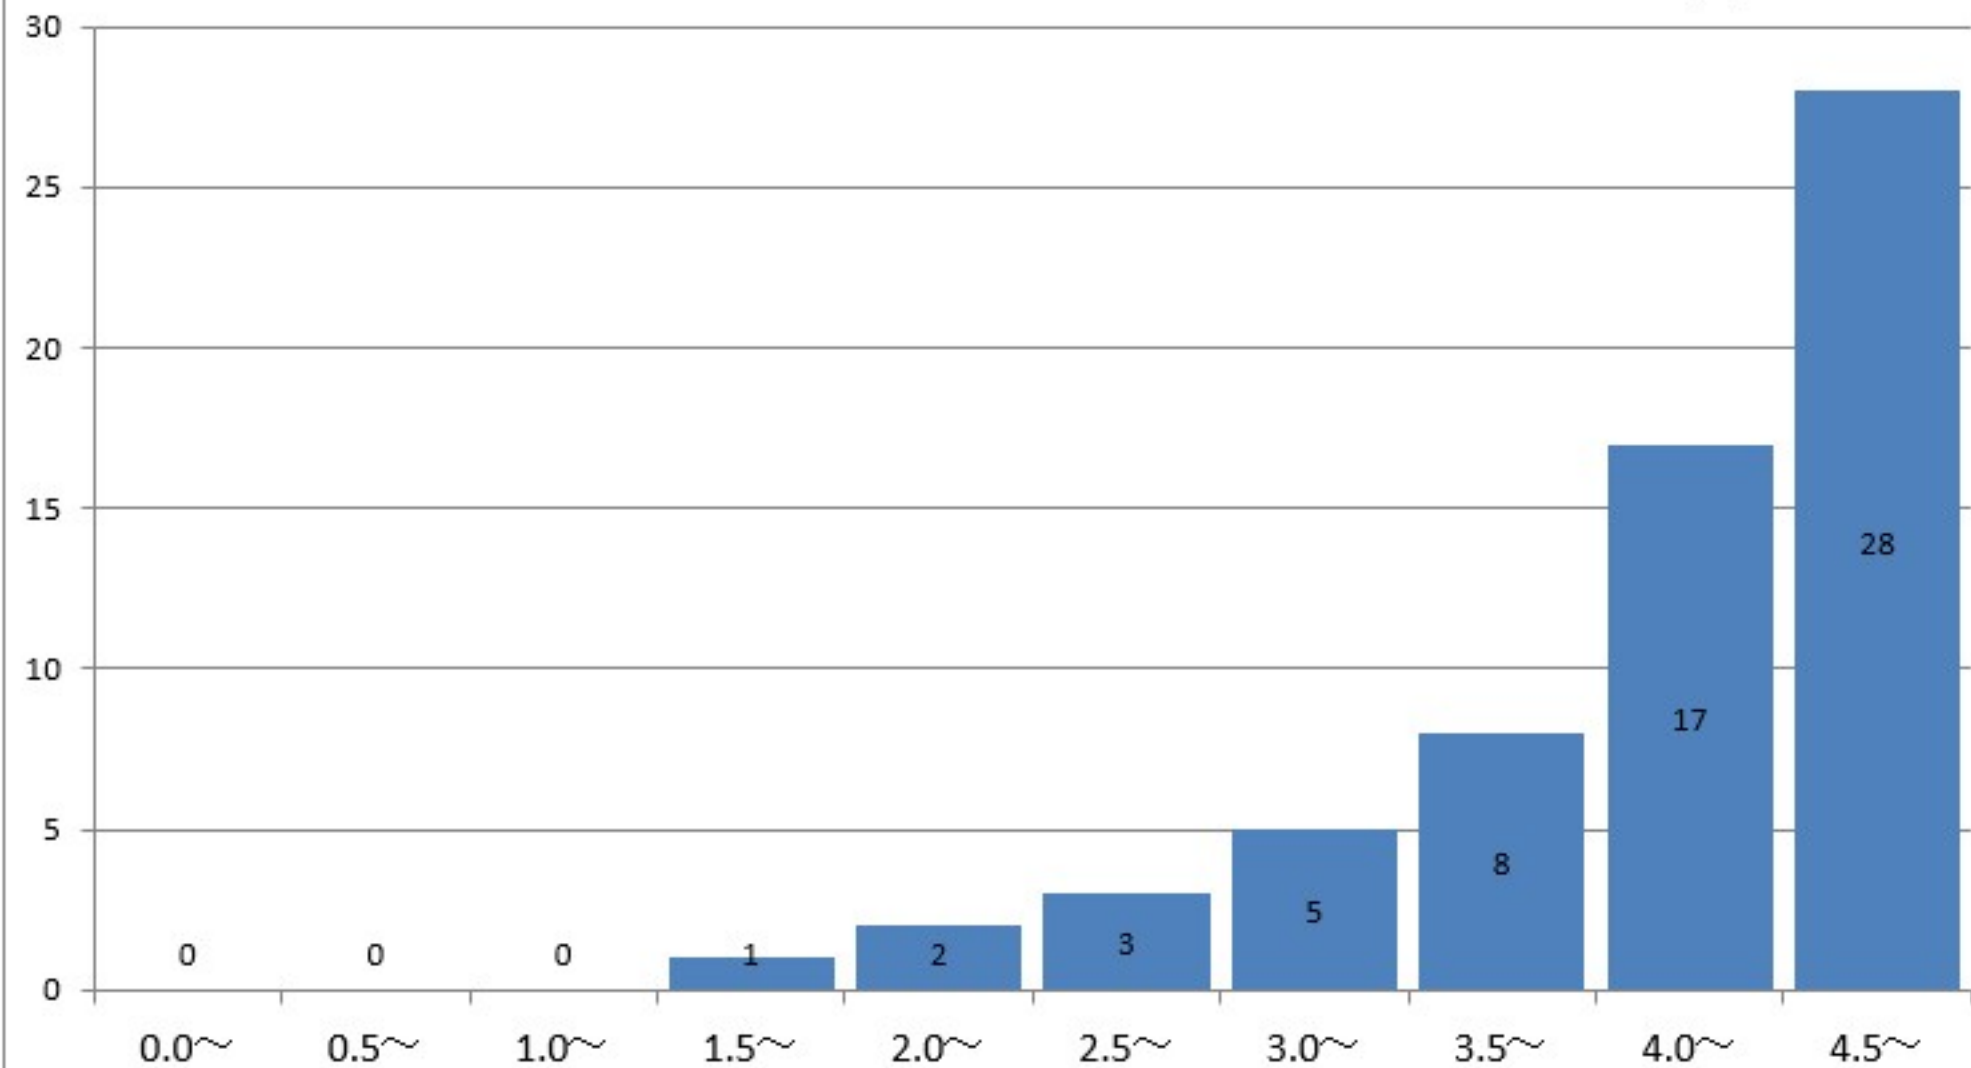

幼児教育学科1年の通算成績指標度数分布

幼児教育学科1年
GPA平均 4.14