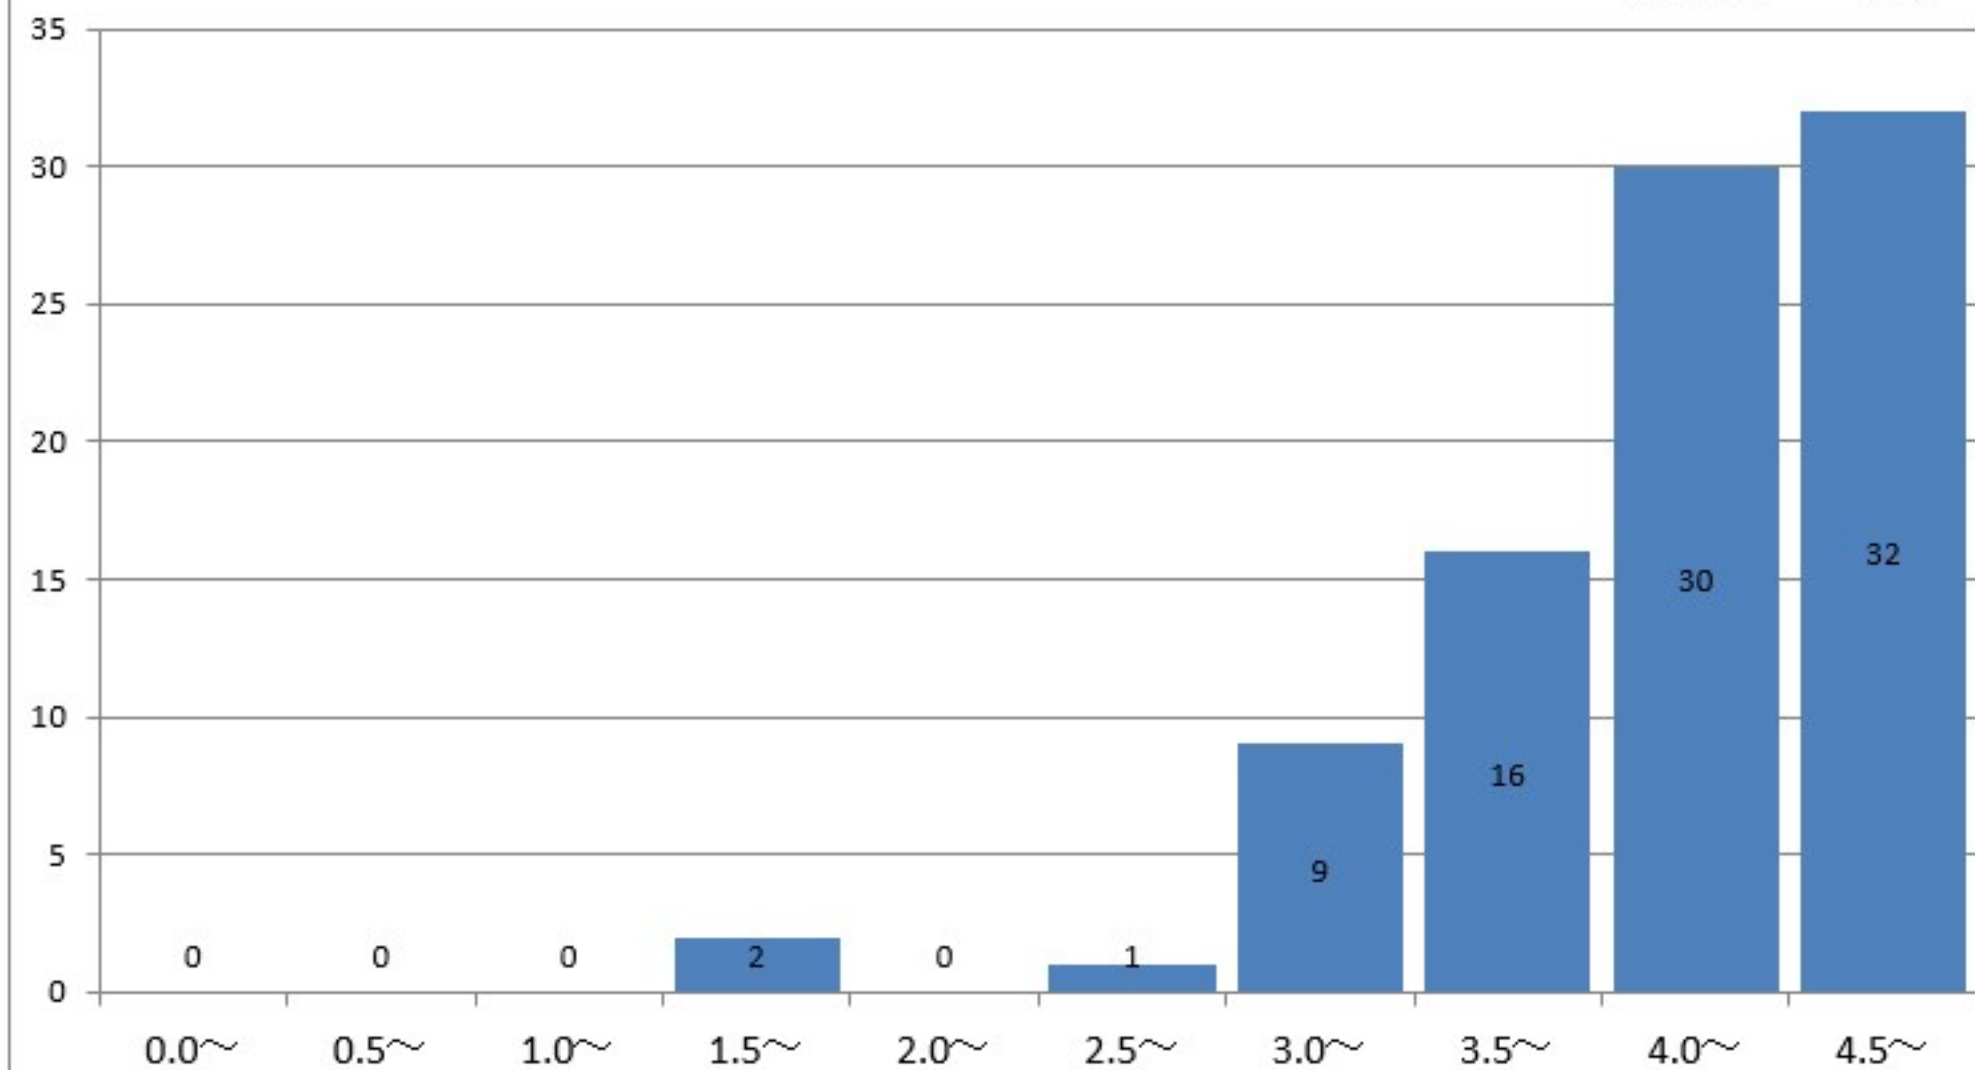

児童学科1年の通算成績指標度数分布

児童学科1年
GPA平均

4.14