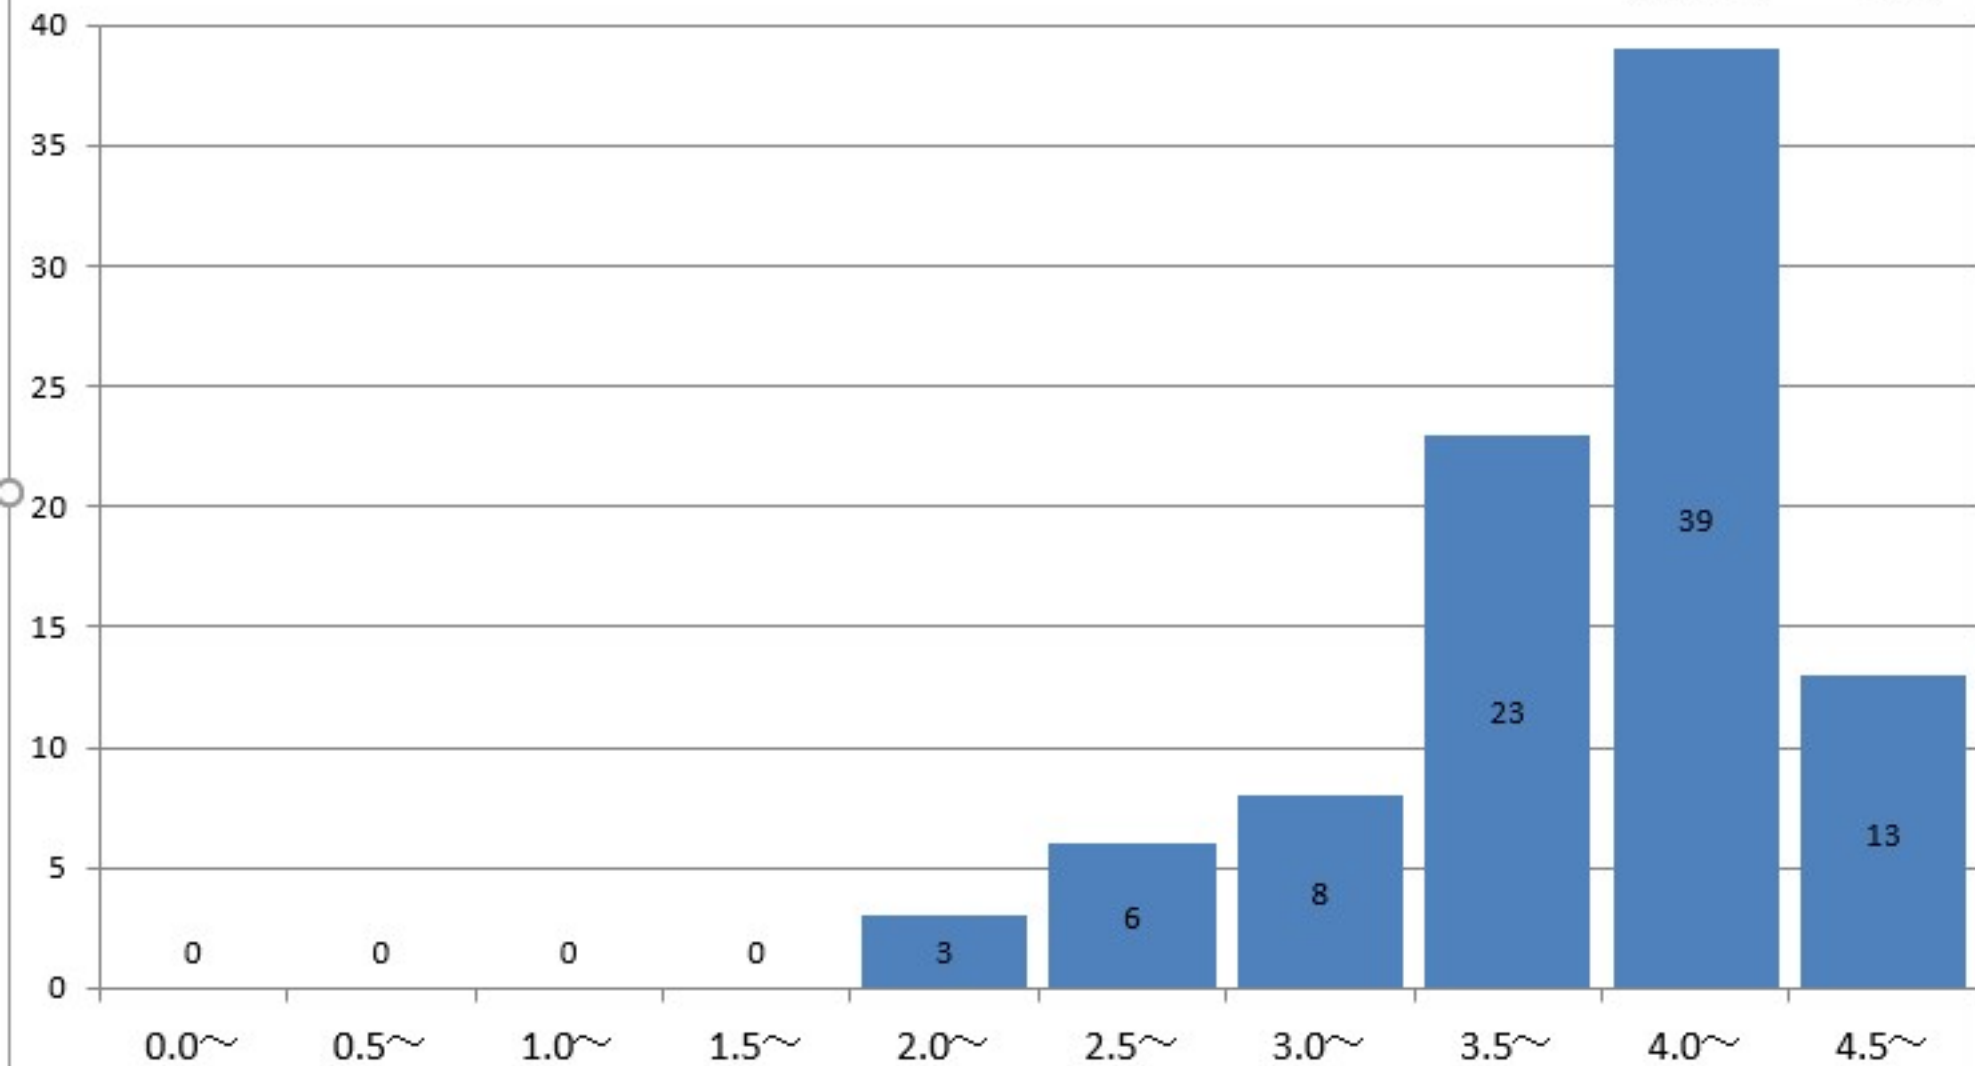

児童学科4年
GPA平均 3.93

社会福祉学科1年の通算成績指標度数分布

社会福祉学科1年
GPA平均 4.1

社会福祉学科2年の通算成績指標度数分布

社会福祉学科2年
GPA平均 3.66

社会福祉学科3年の通算成績指標度数分布

社会福祉学科3年
GPA平均 3.97

社会福祉学科4年の通算成績指標度数分布