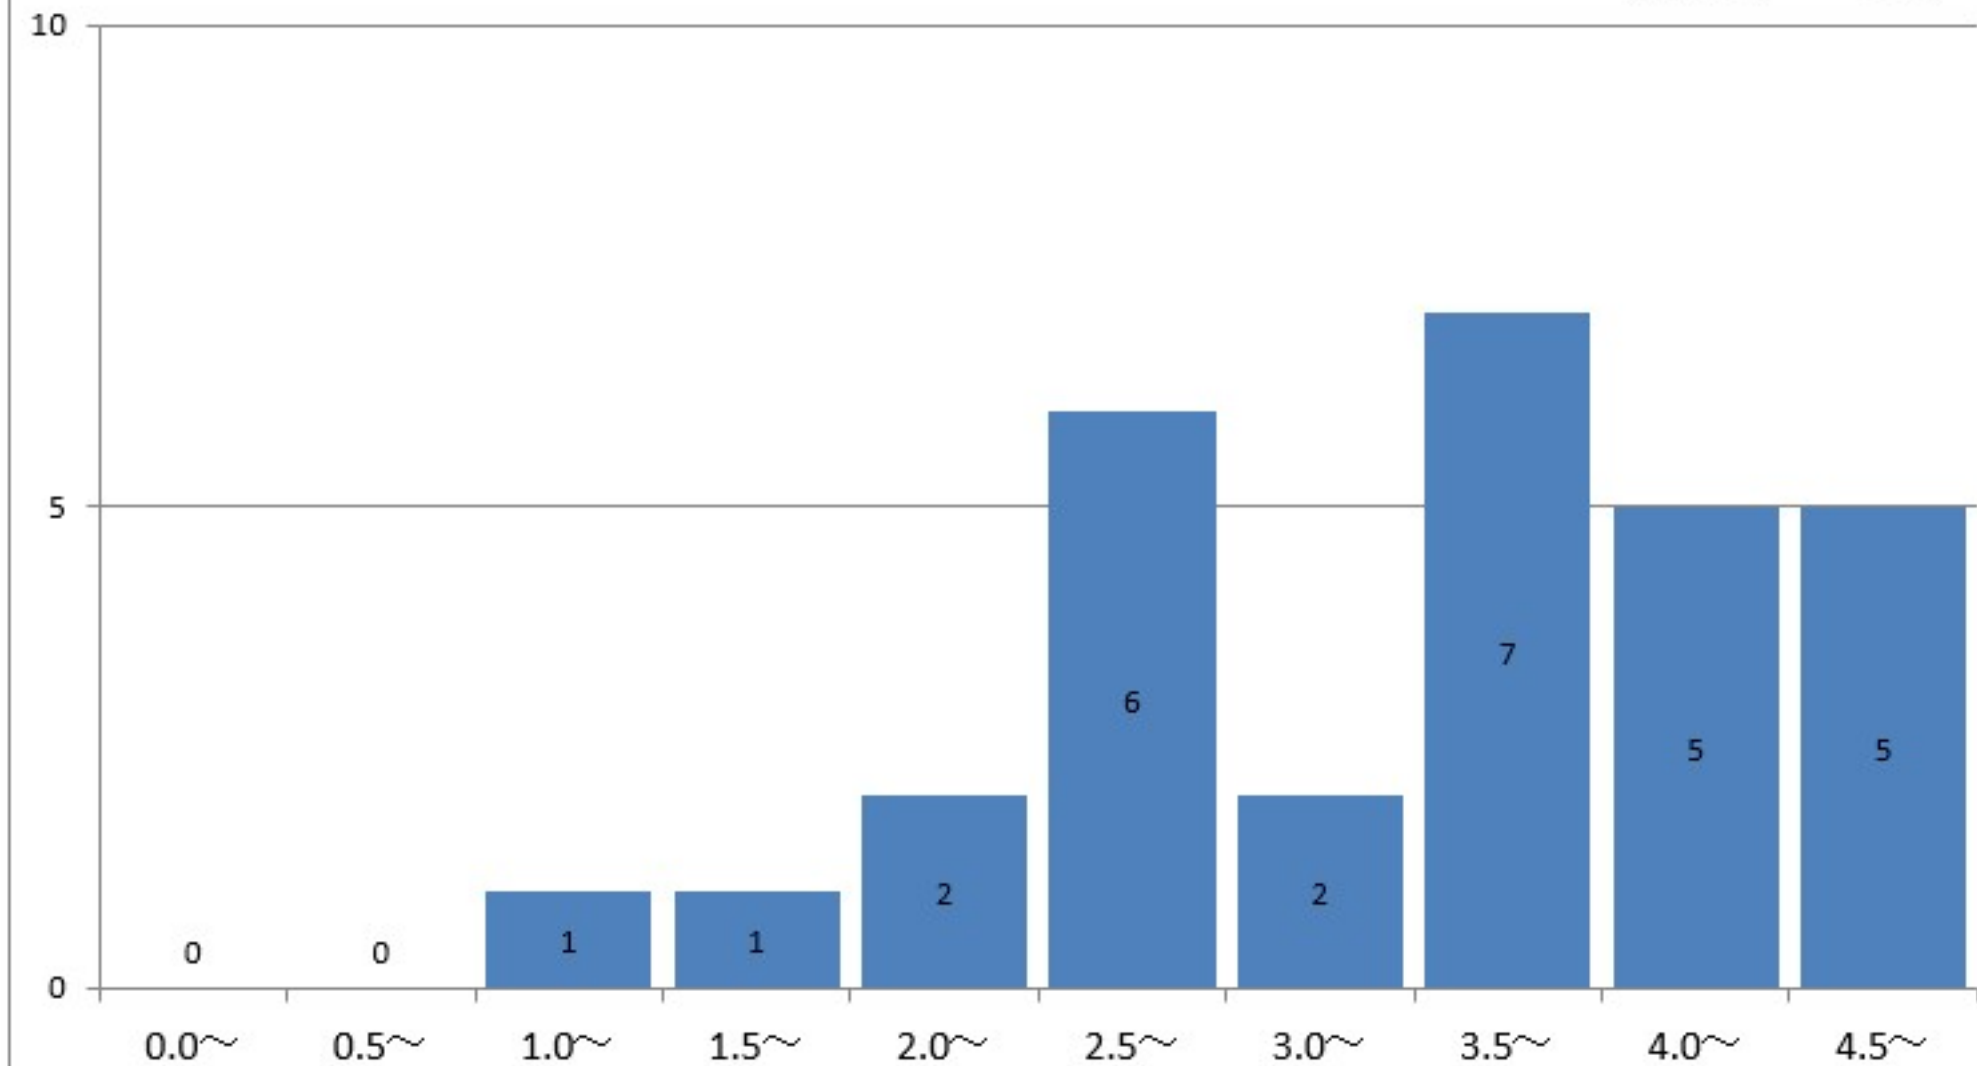

栄養学科1年の通算成績指標度数分布

栄養学科1年
GPA平均

3.47

栄養学科2年の通算成績指標度数分布

栄養学科2年
GPA平均

3.53

児童学科1年の通算成績指標度数分布

児童学科1年
GPA平均