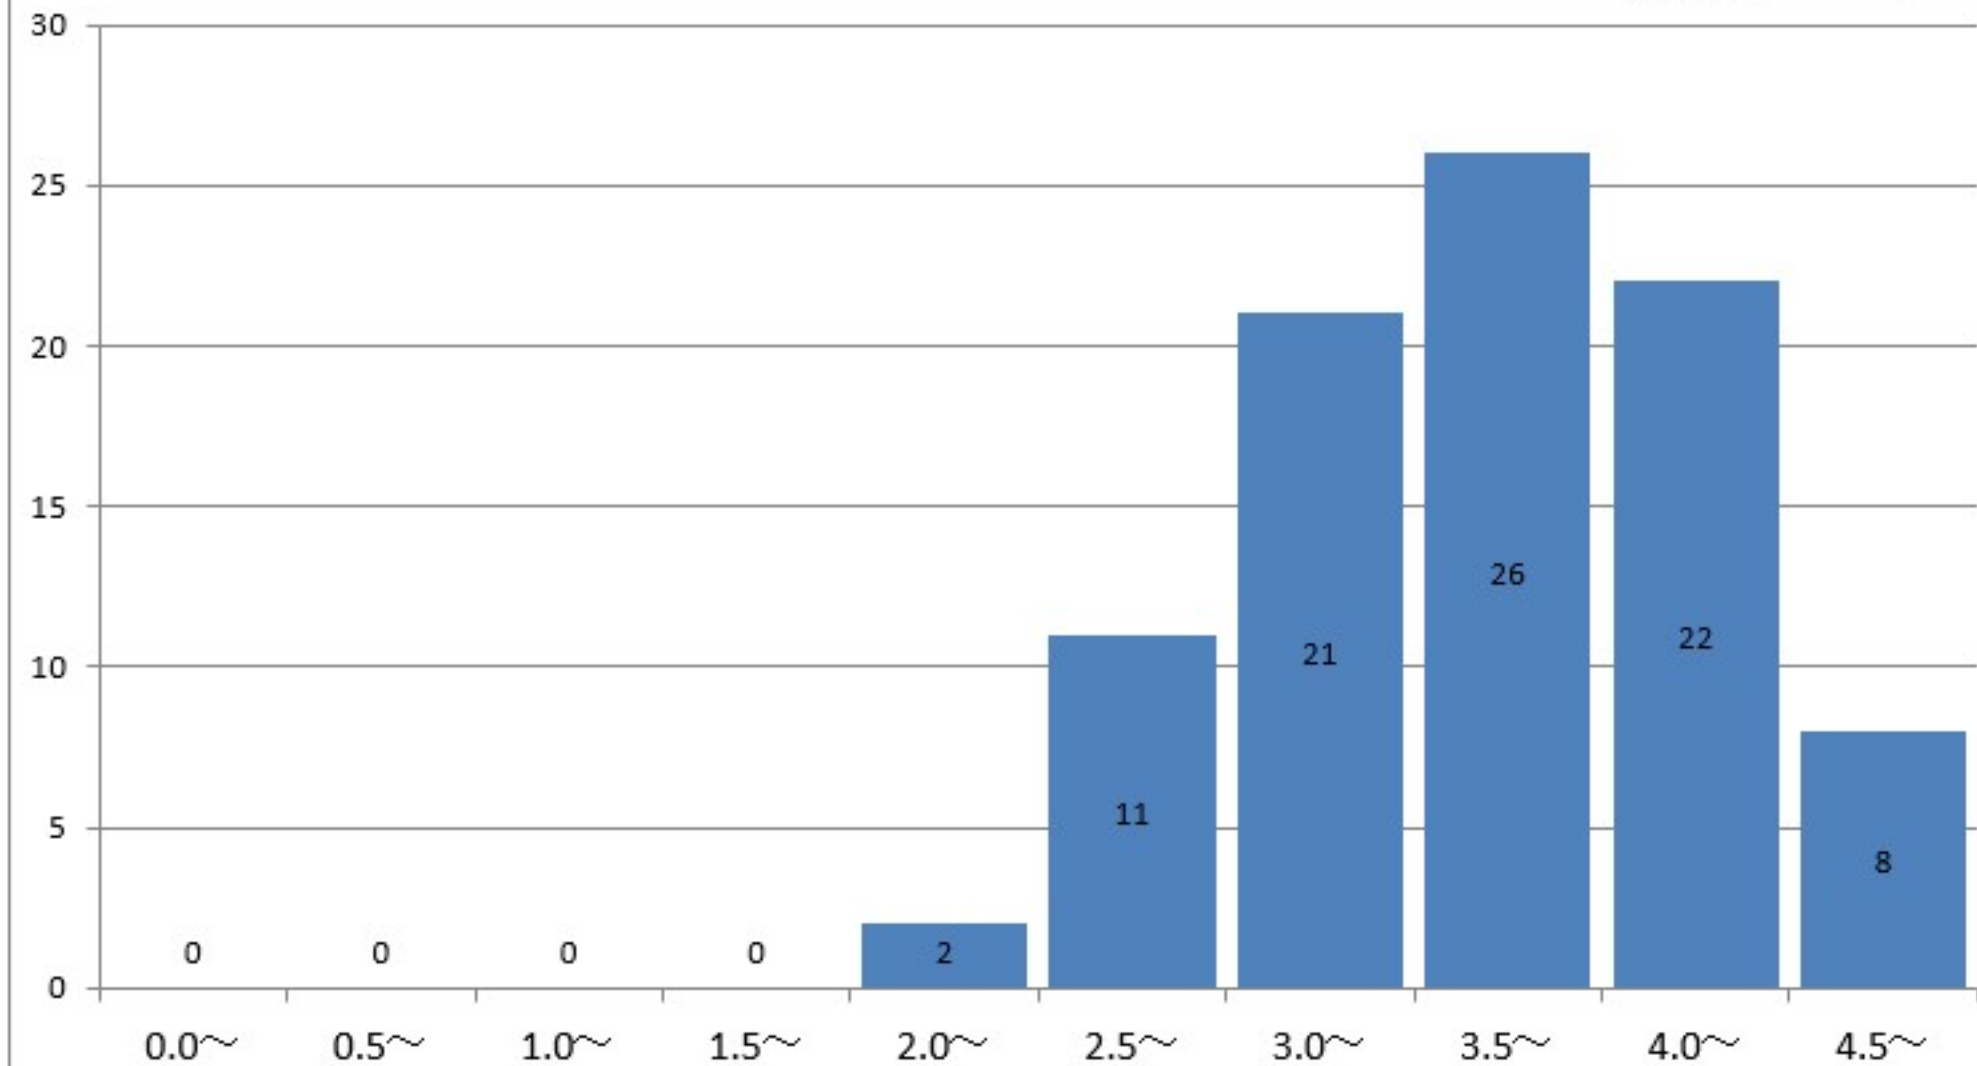

食物学科3年の通算成績指標度数分布

食物学科3年
GPA平均

3.7