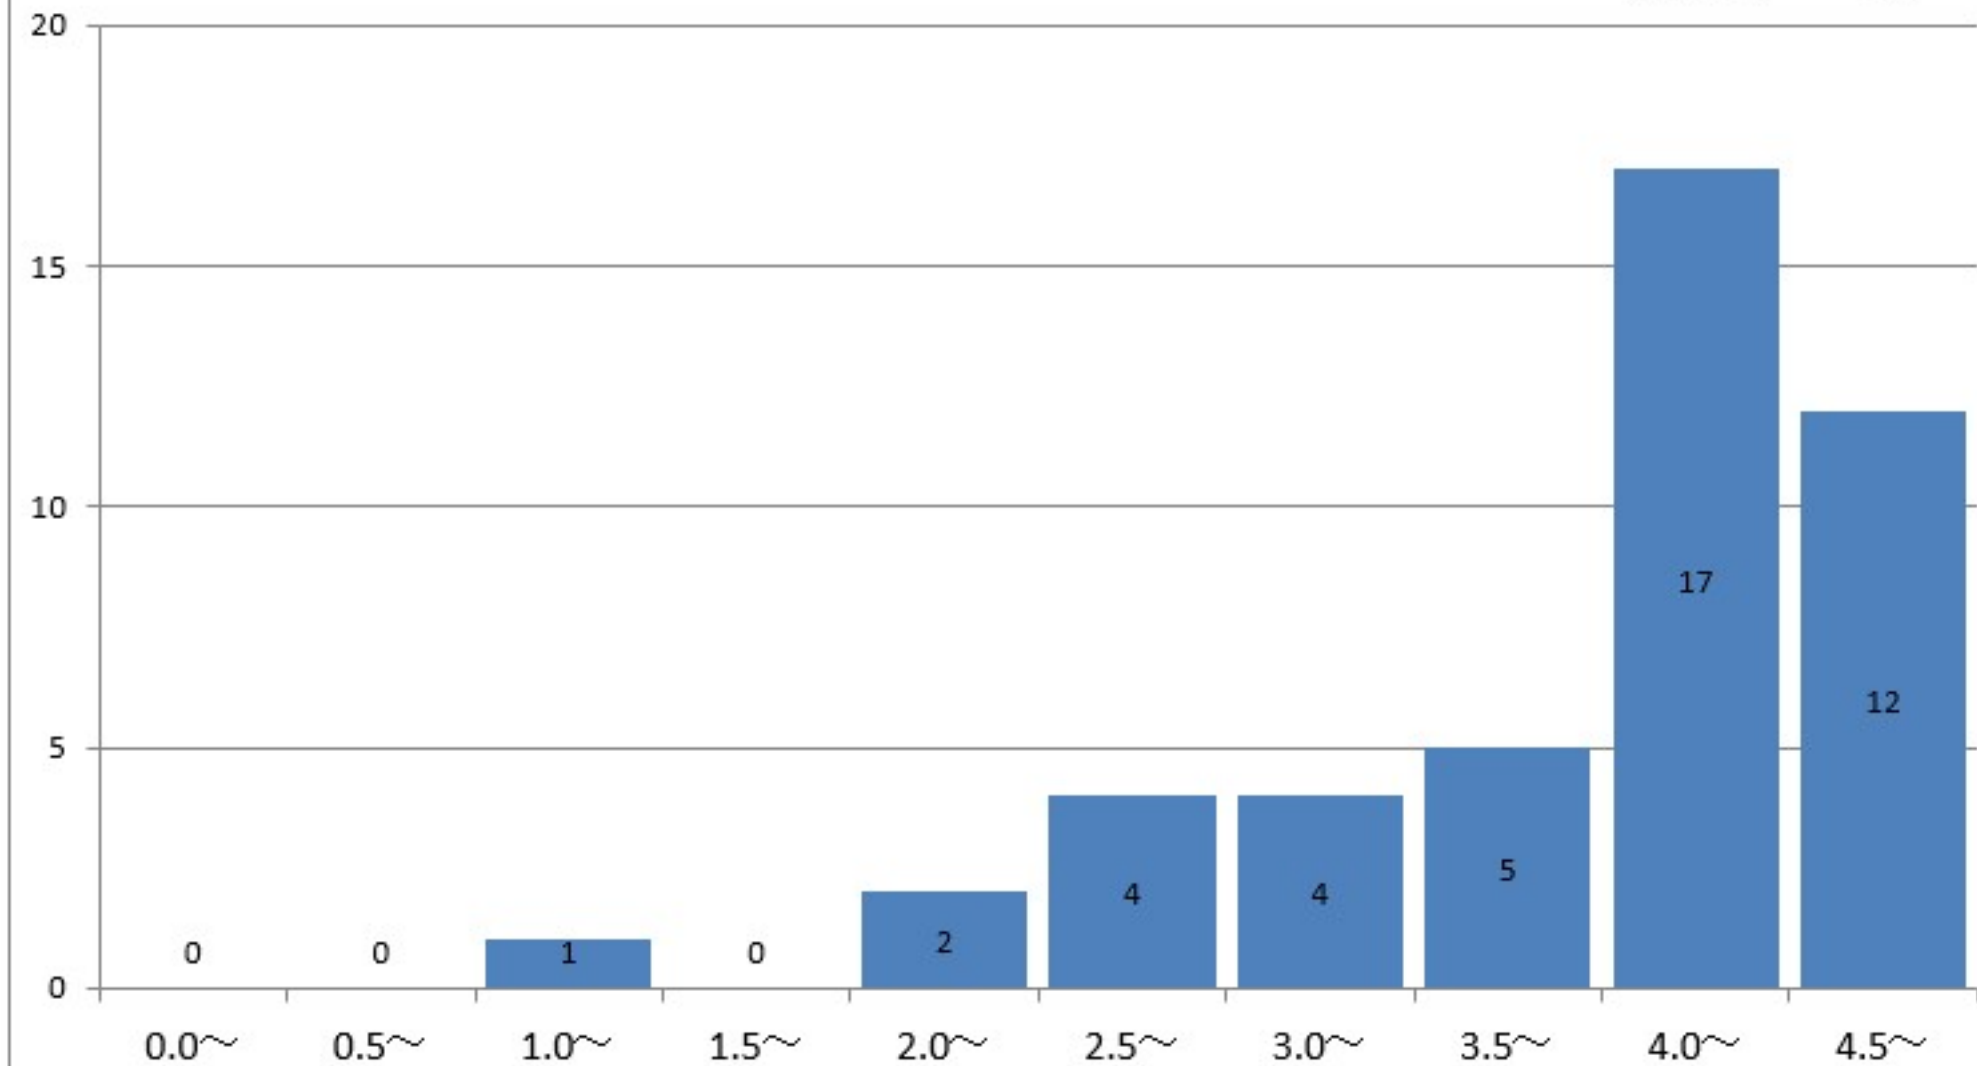

児童学科4年
GPA平均 3.93

社会福祉学科1年の通算成績指標度数分布

社会福祉学科1年
GPA平均 4.1

社会福祉学科2年の通算成績指標度数分布

社会福祉学科2年
GPA平均 3.66

社会福祉学科3年の通算成績指標度数分布

社会福祉学科3年
GPA平均 3.97

社会福祉学科4年の通算成績指標度数分布