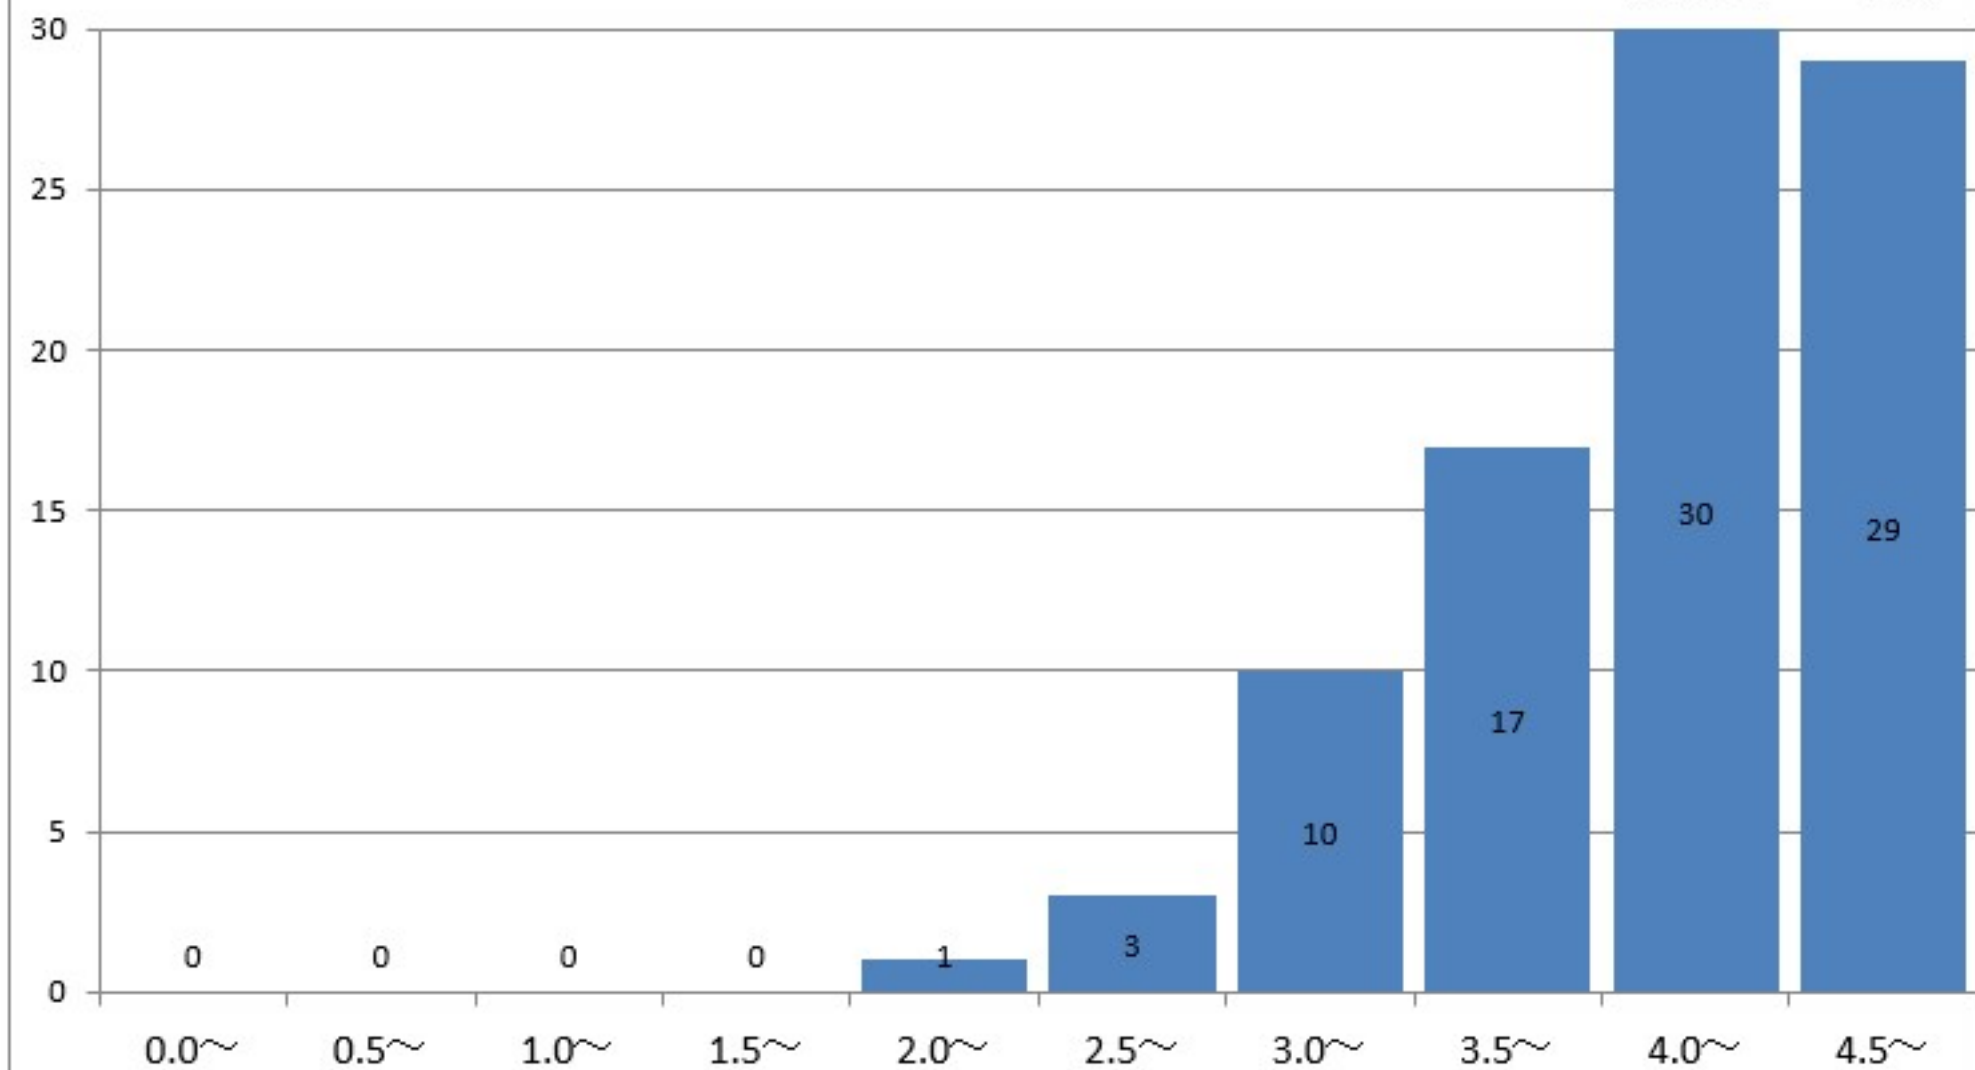

児童学科3年の通算成績指標度数分布

児童学科3年
GPA平均

4.11