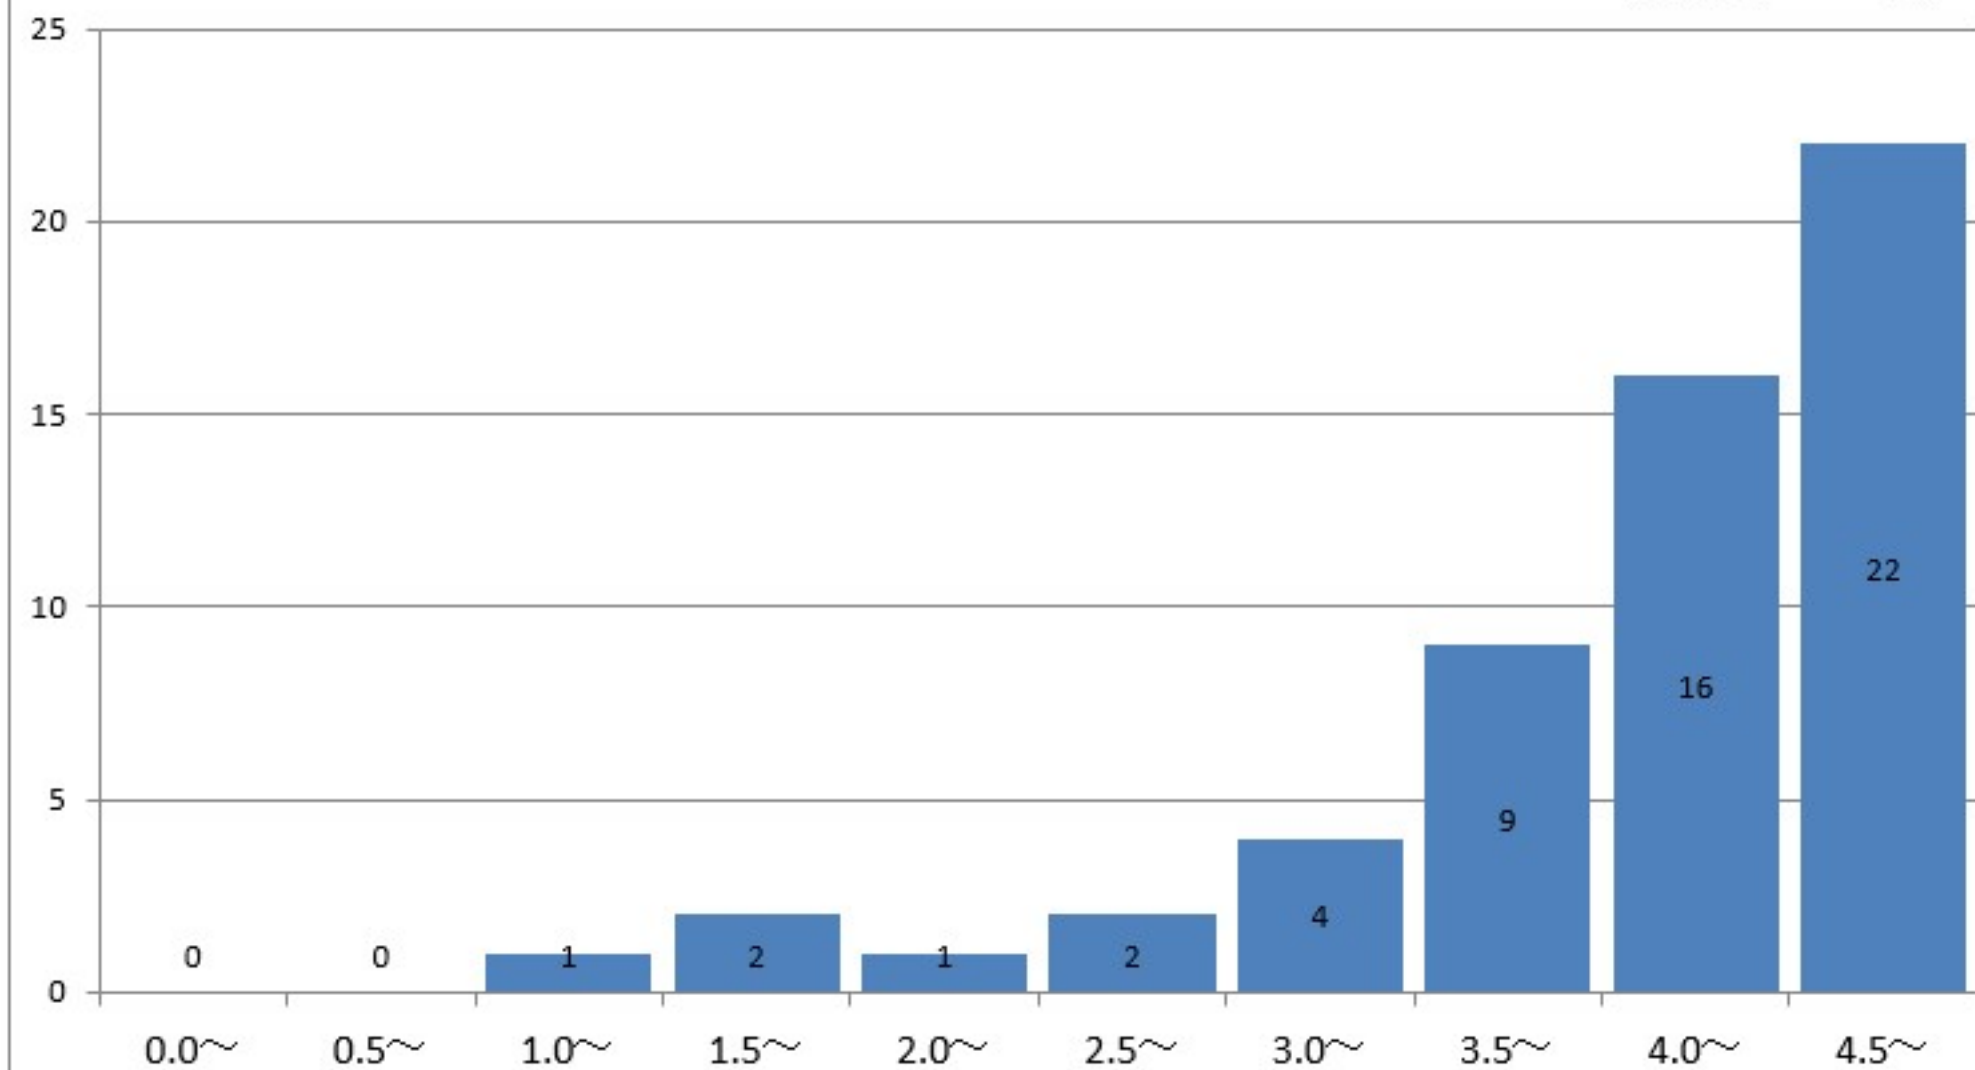

児童学科4年
GPA平均 3.93

社会福祉学科1年の通算成績指標度数分布

社会福祉学科1年
GPA平均 4.1

社会福祉学科2年の通算成績指標度数分布

社会福祉学科2年
GPA平均 3.66

社会福祉学科3年の通算成績指標度数分布

社会福祉学科3年
GPA平均 3.97

社会福祉学科4年の通算成績指標度数分布