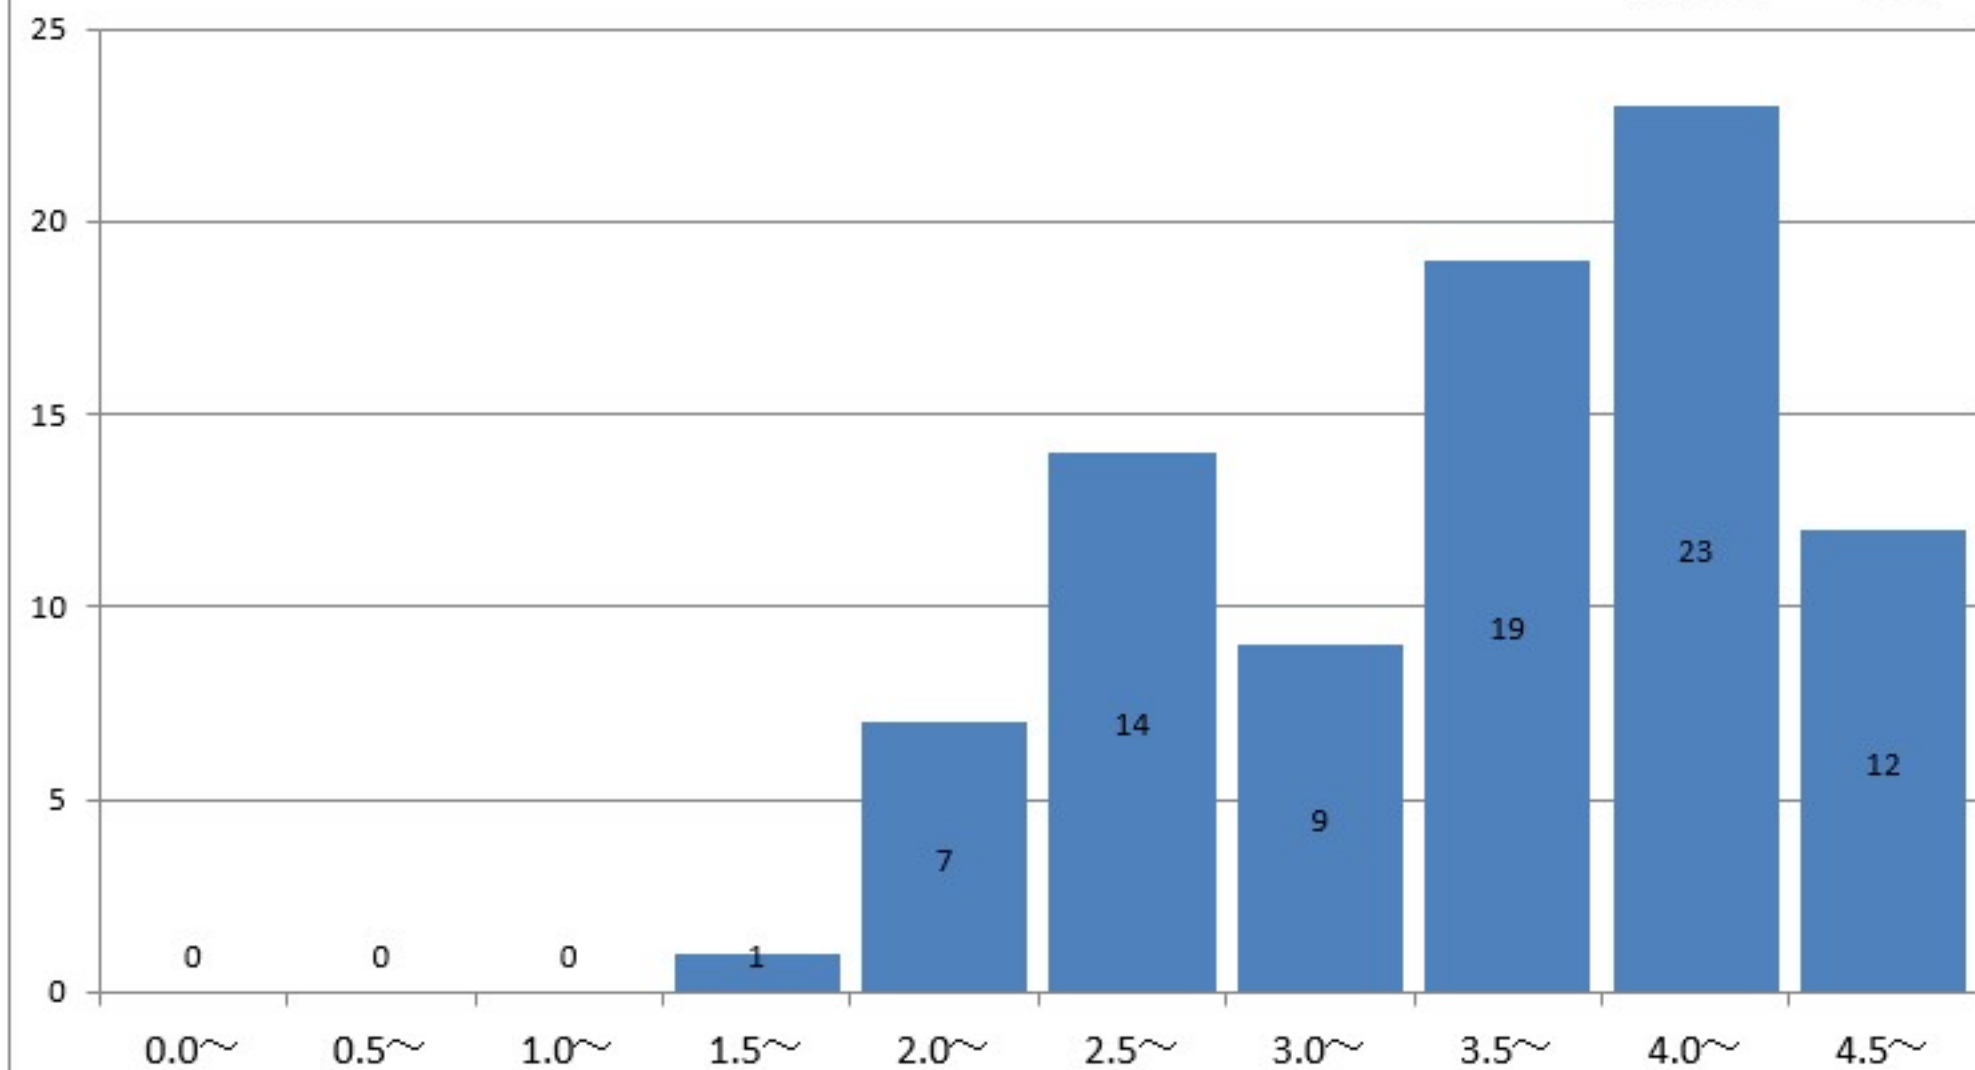

社会福祉学科4年
GPA平均 3.57

食物学科1年の通算成績指標度数分布

食物学科1年
GPA平均

4

食物学科2年の通算成績指標度数分布

食物学科2年
GPA平均

3.66

食物学科3年の通算成績指標度数分布