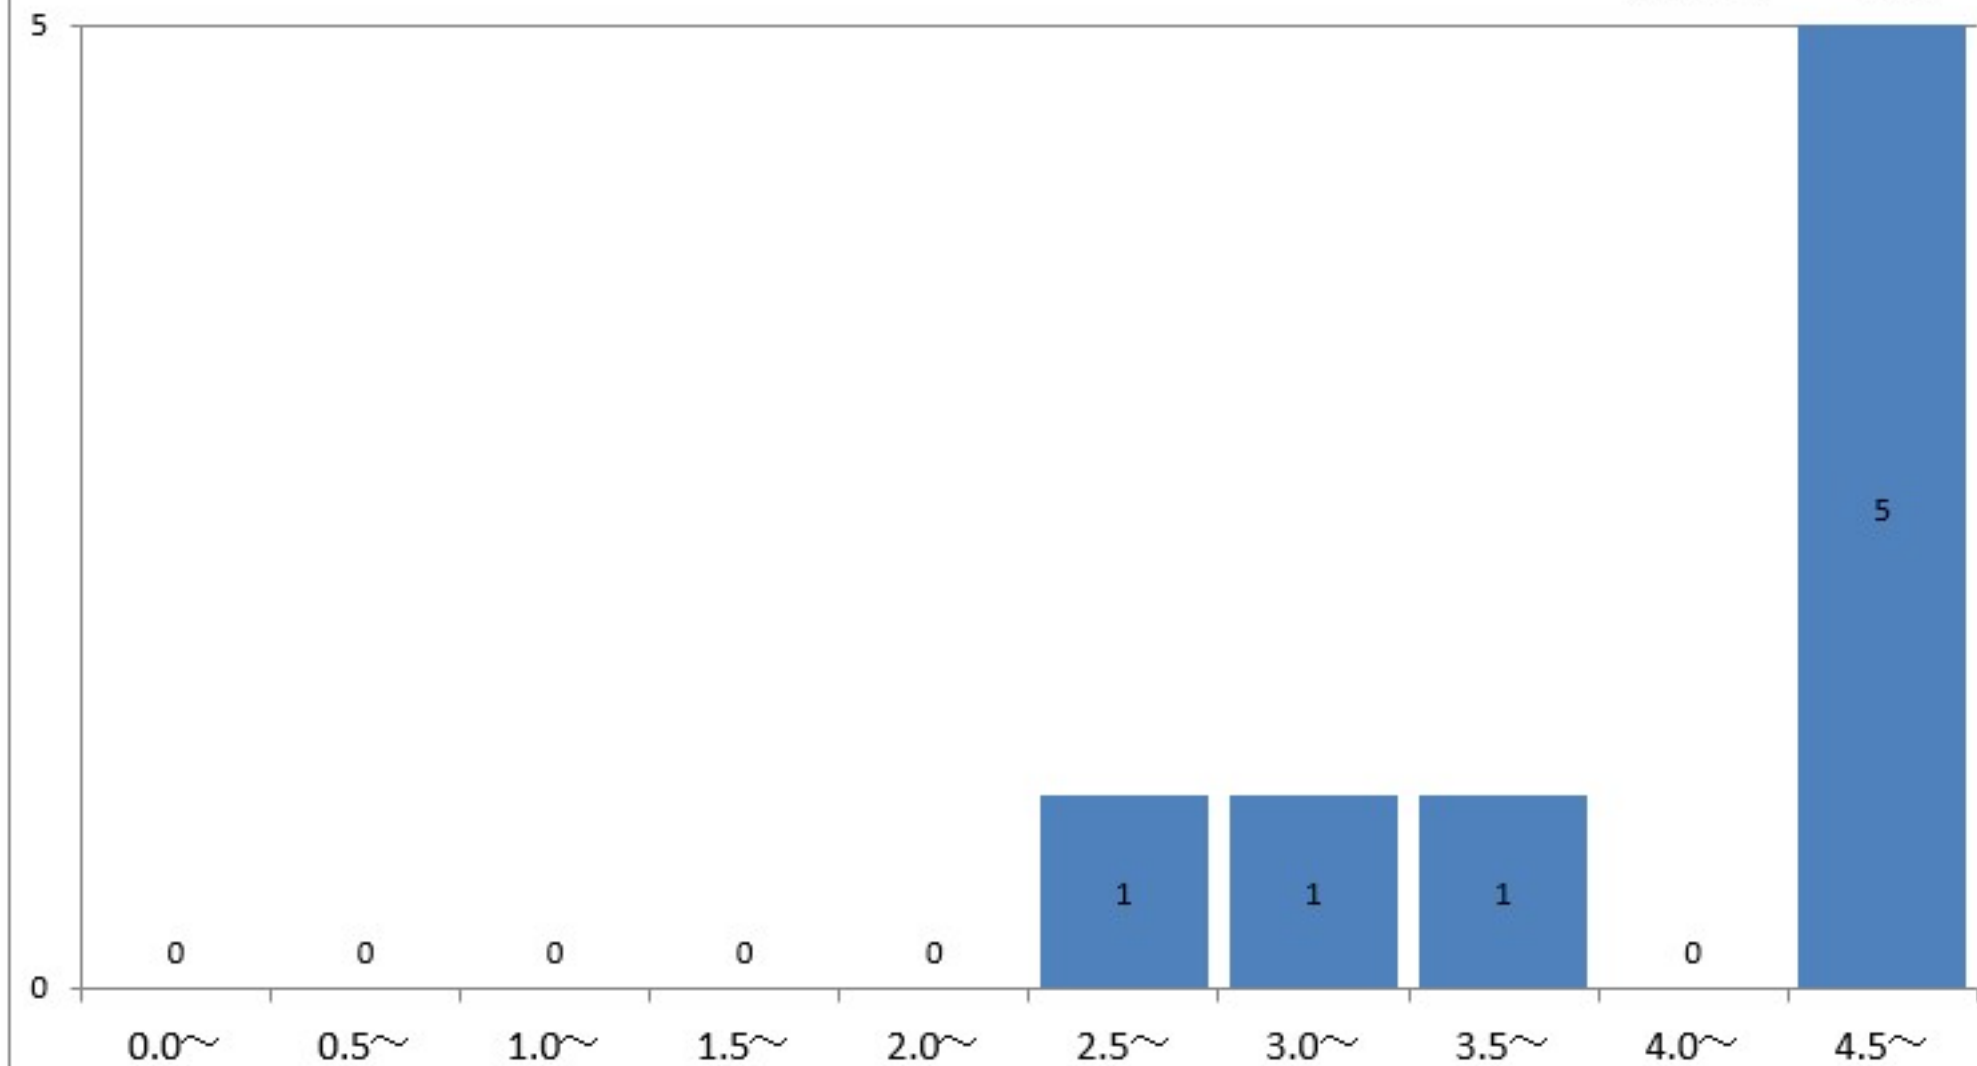

食物学科3年
GPA平均

3.7

食物学科4年の通算成績指標度数分布

食物学科4年
GPA平均 3.83

専攻科1年の通算成績指標度数分布

専攻科1年
GPA平均

4.28

幼児教育学科1年の通算成績指標度数分布