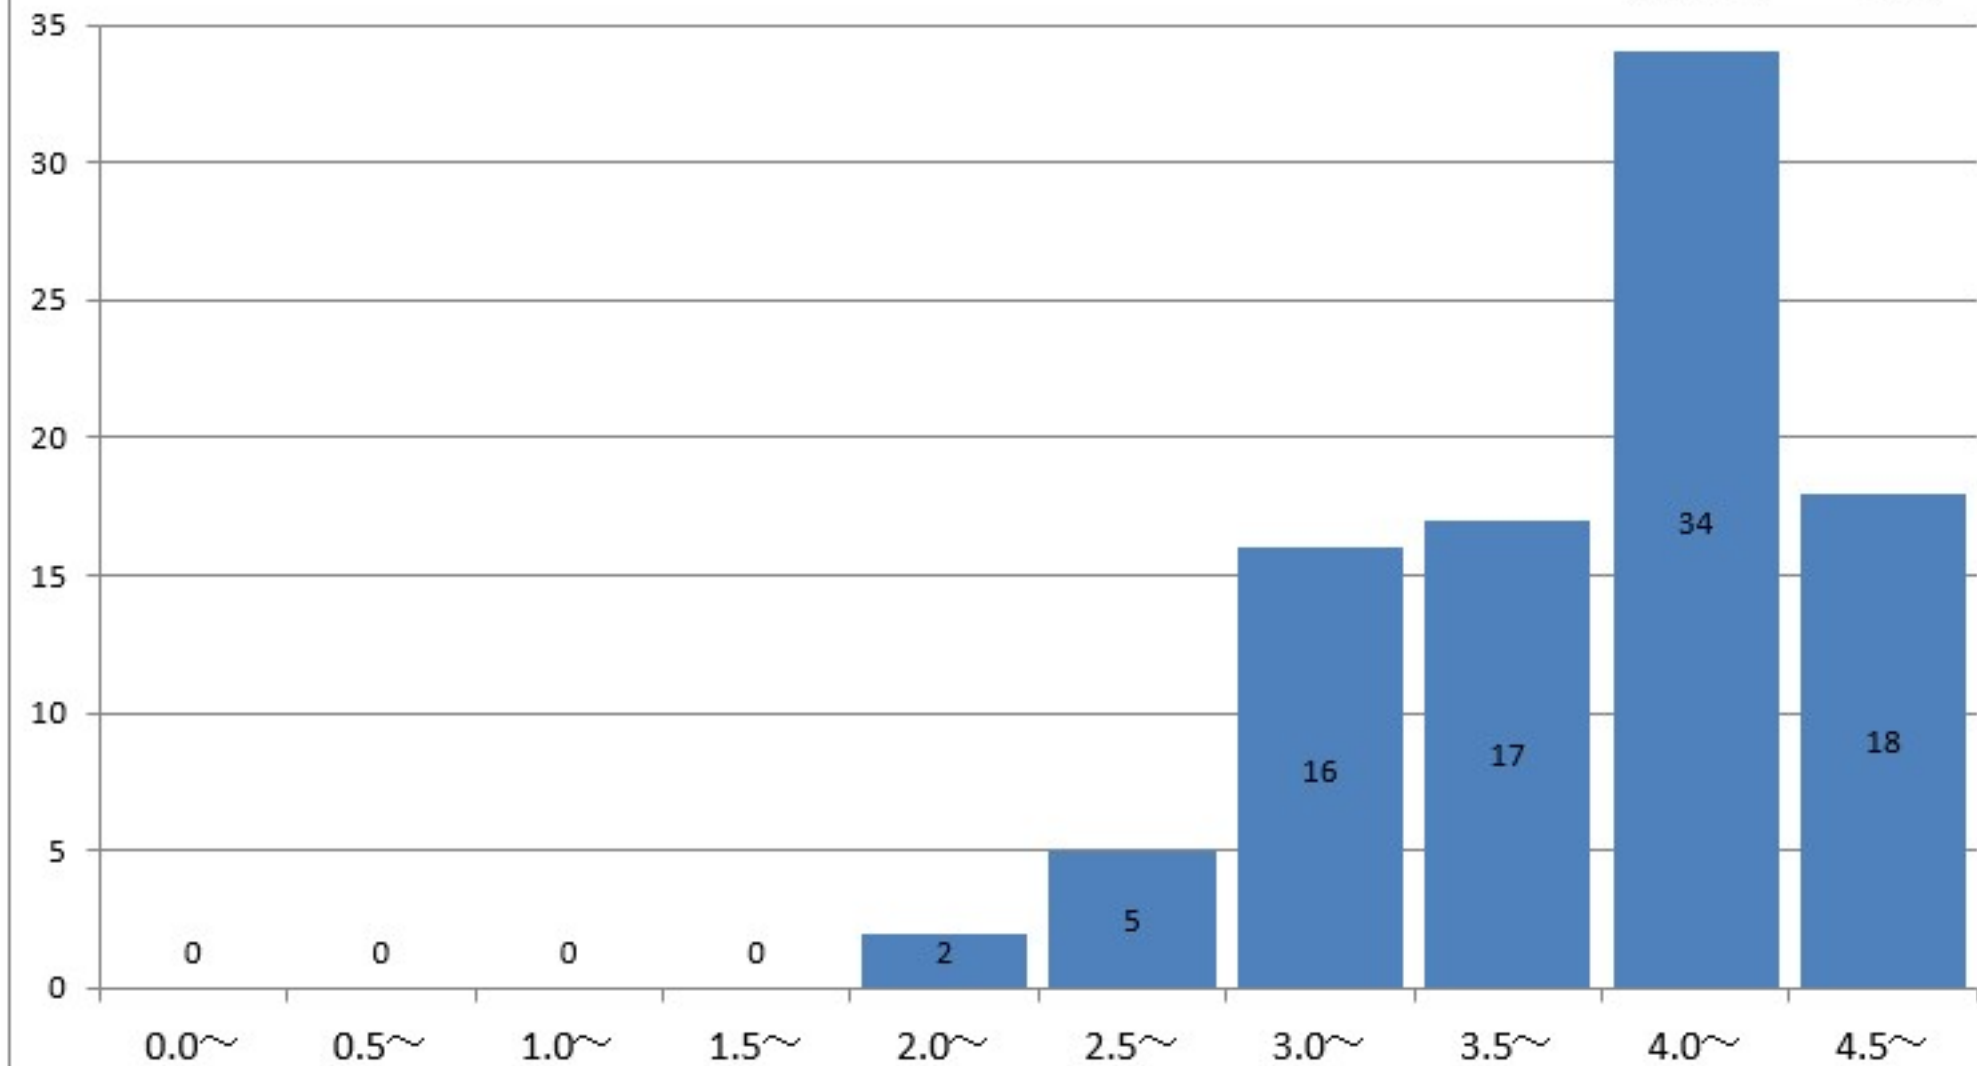

児童学科2年の通算成績指標度数分布

児童学科2年
GPA平均

3.95