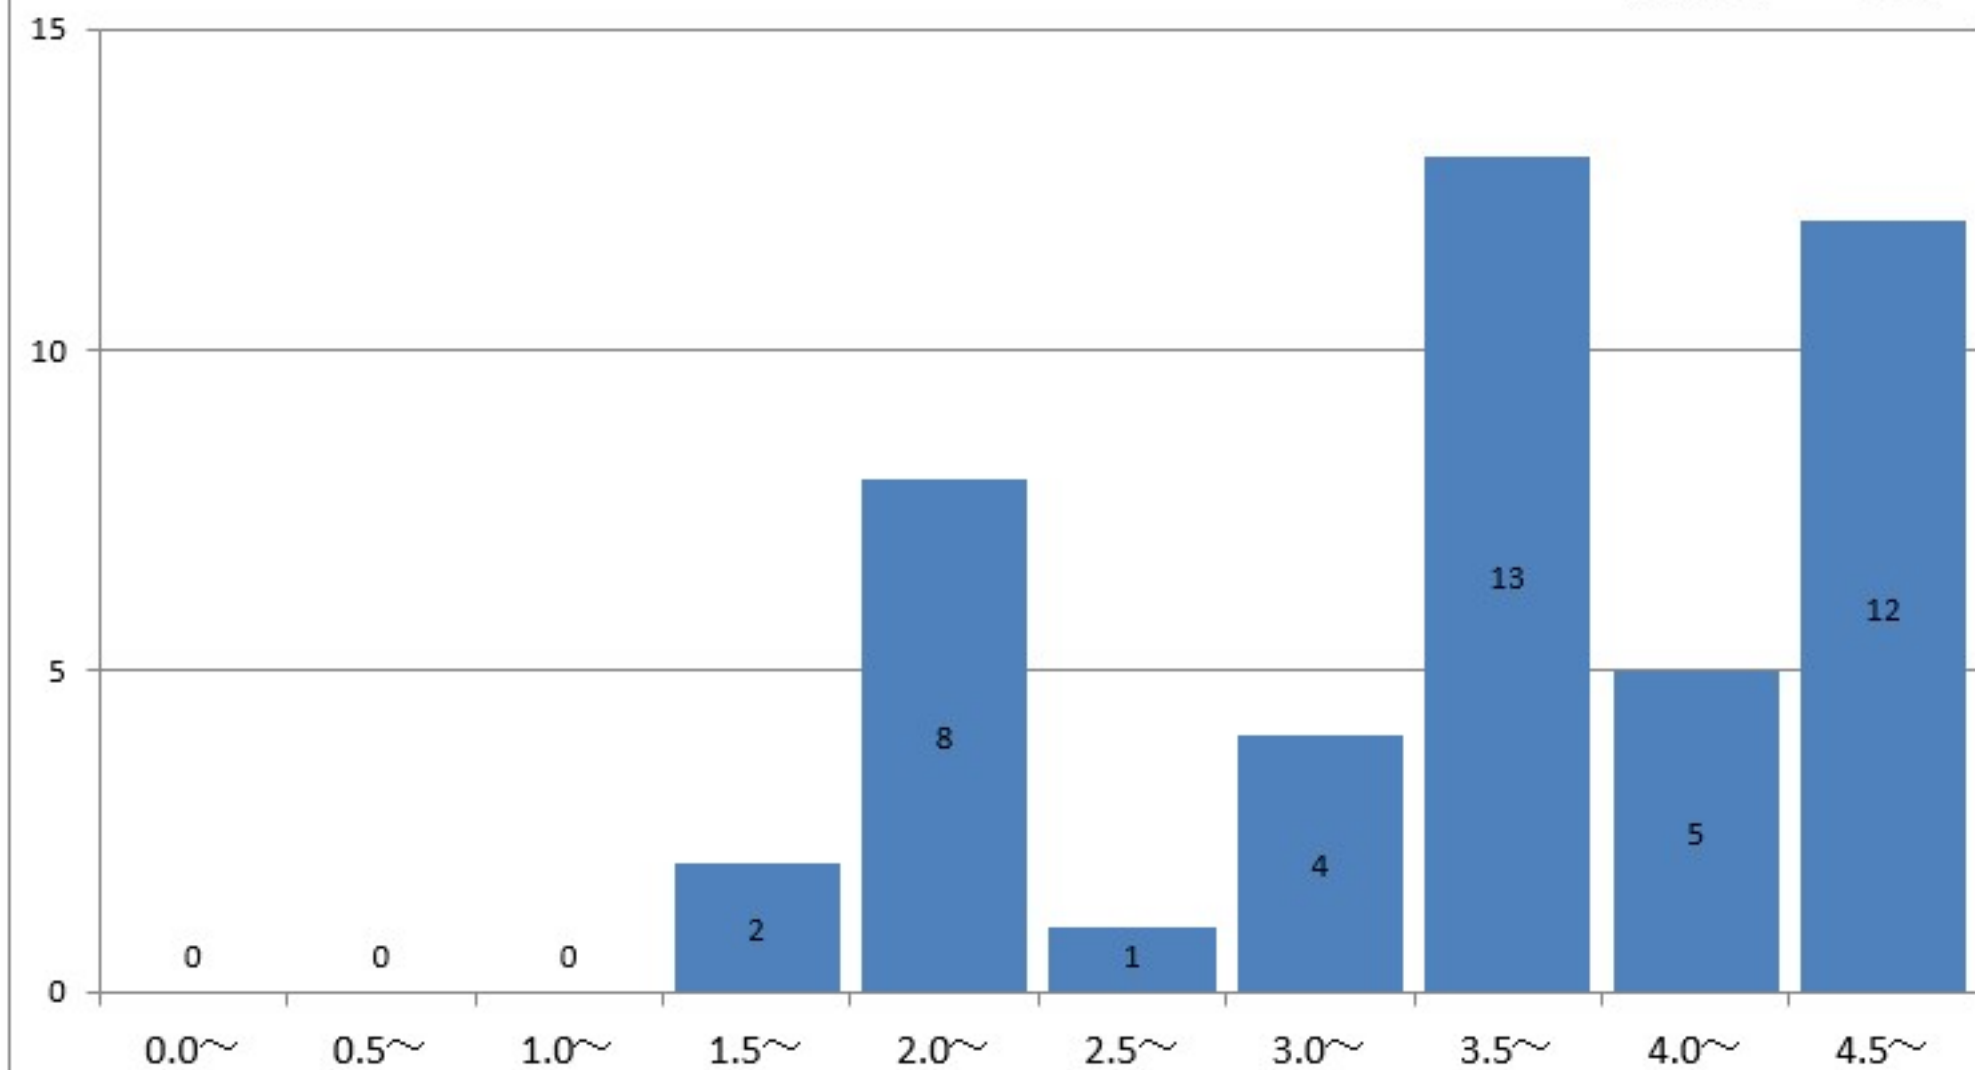

児童学科4年
GPA平均 3.93

社会福祉学科1年の通算成績指標度数分布

社会福祉学科1年
GPA平均 4.1

社会福祉学科2年の通算成績指標度数分布

社会福祉学科2年
GPA平均 3.66

社会福祉学科3年の通算成績指標度数分布

社会福祉学科3年
GPA平均 3.97

社会福祉学科4年の通算成績指標度数分布