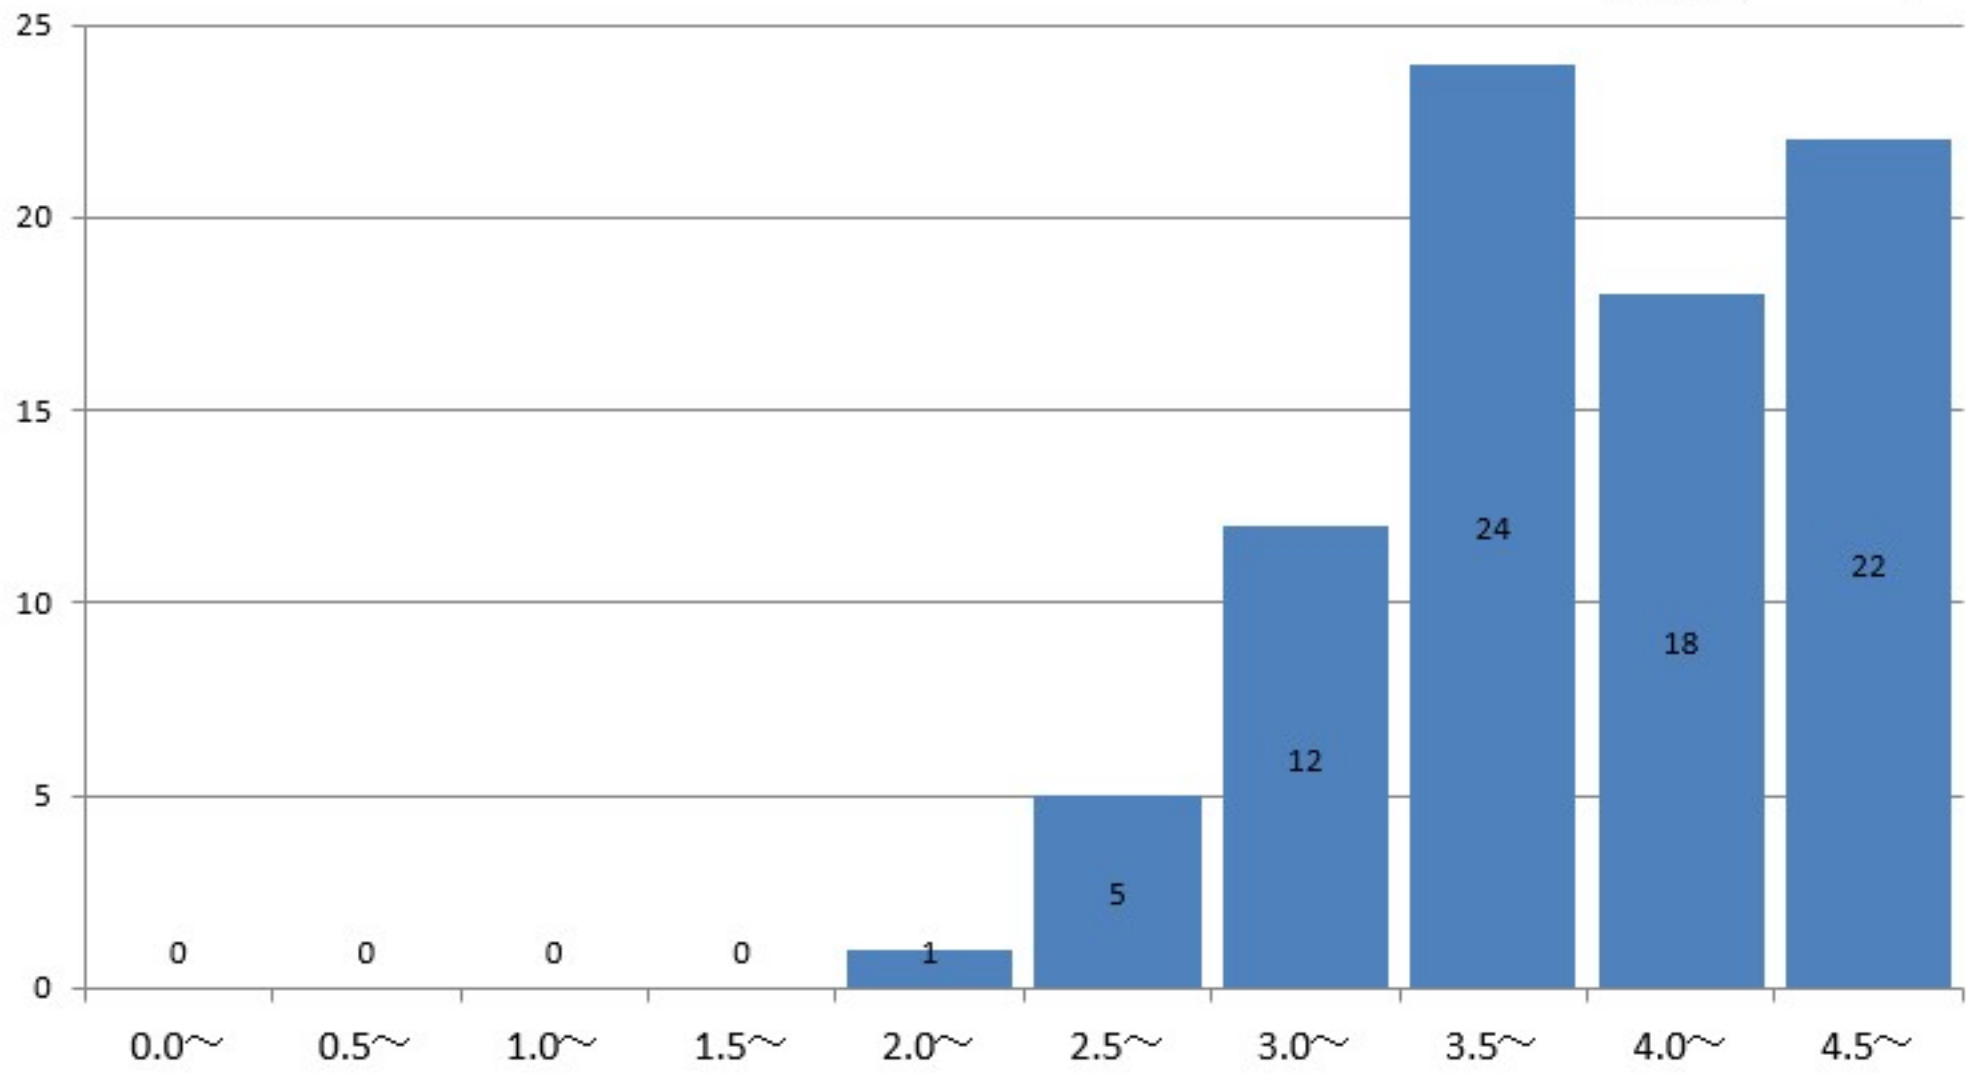

食物学科1年の通算成績指標度数分布

食物学科1年
GPA平均

4