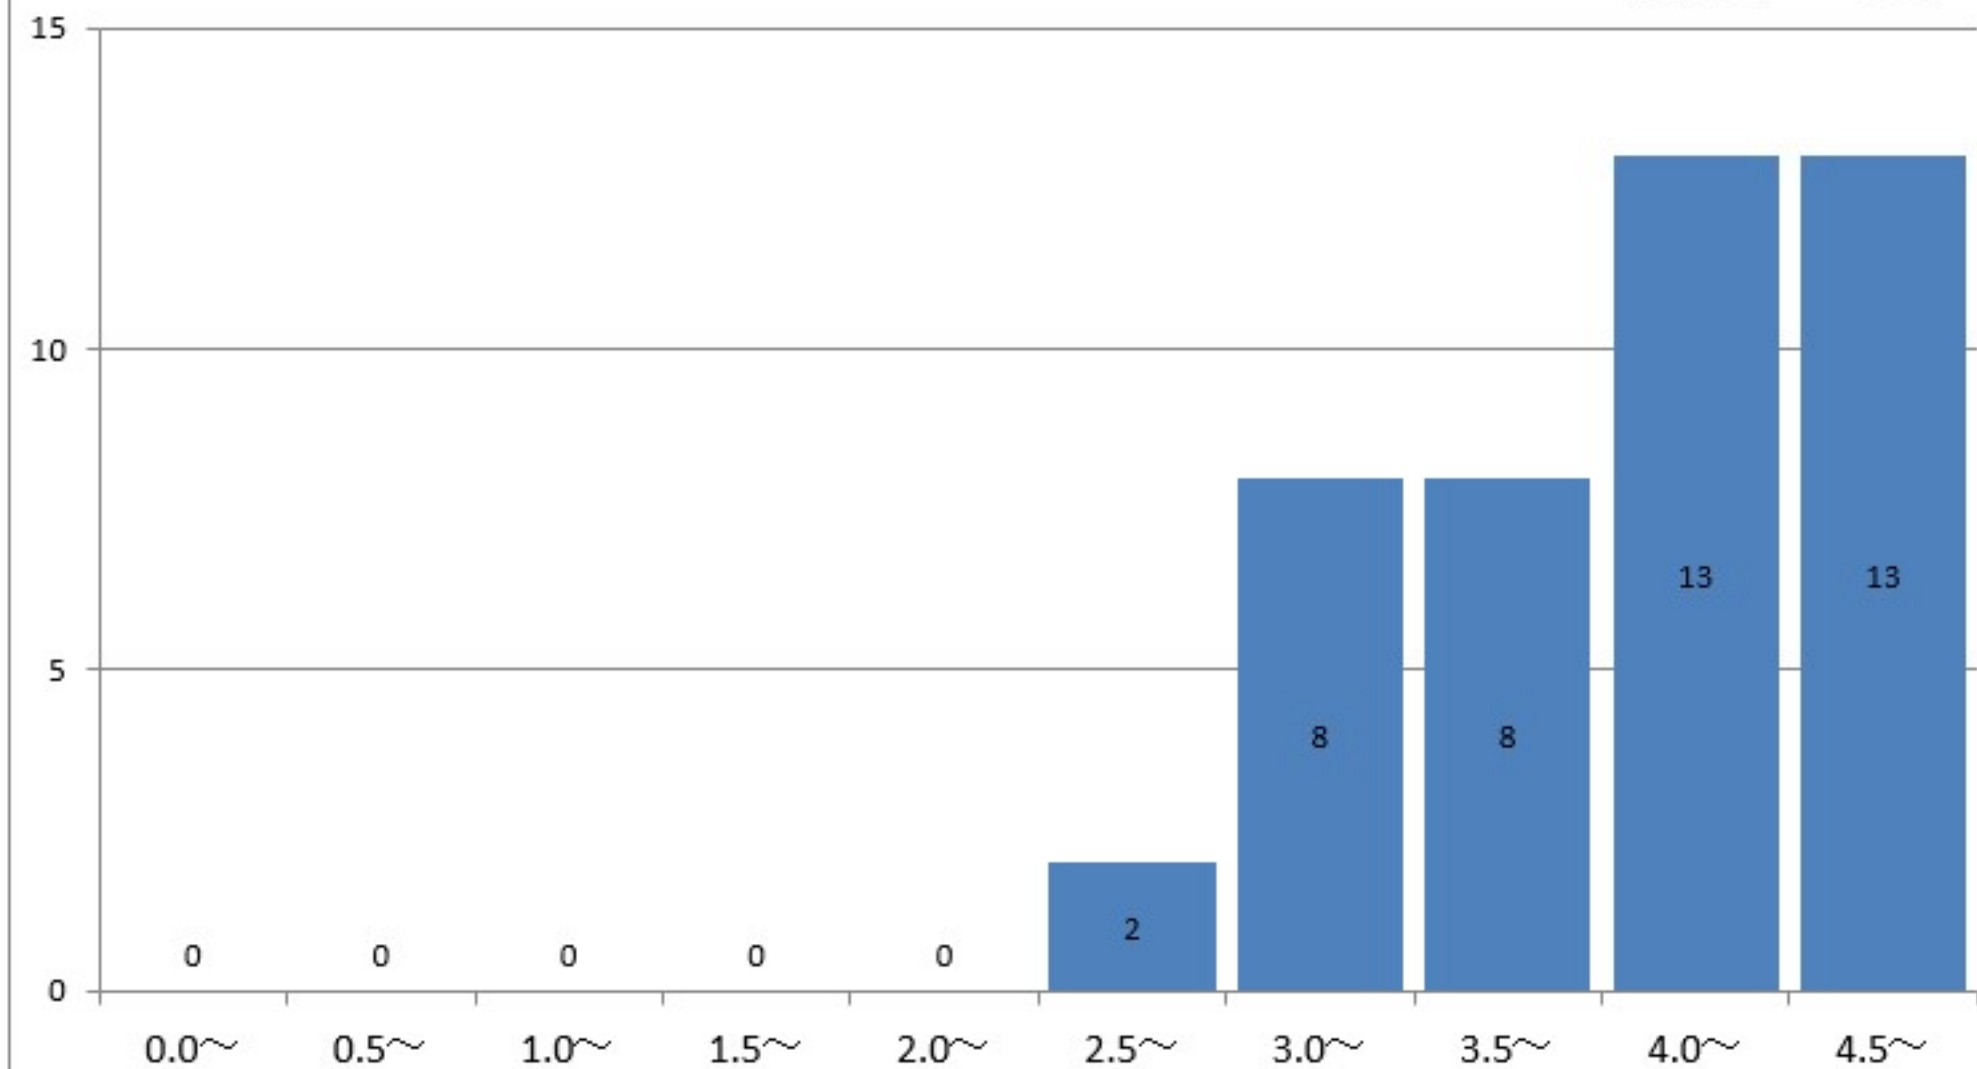

幼児教育学科1年の通算成績指標度数分布

幼児教育学科1年
GPA平均 4.06