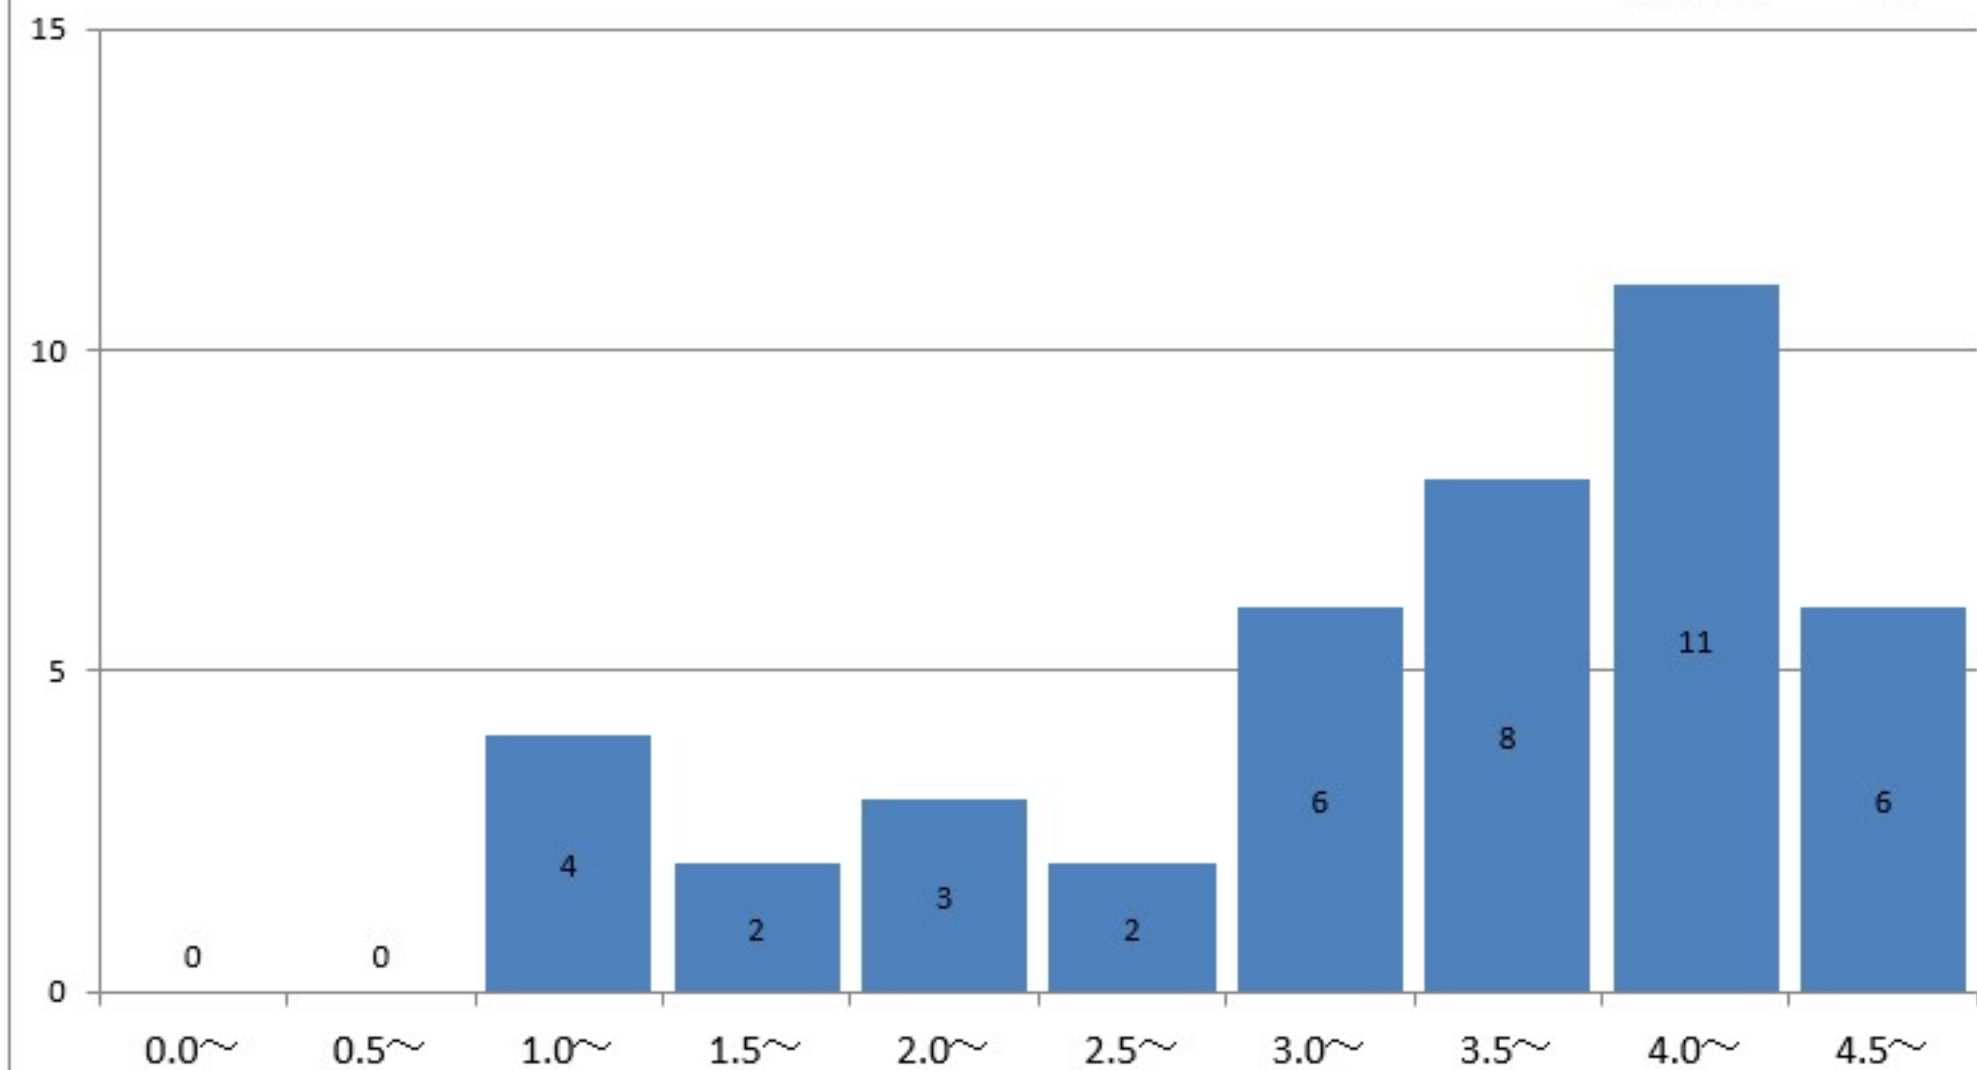

栄養学科1年の通算成績指標度数分布

栄養学科1年
GPA平均

3.47

栄養学科2年の通算成績指標度数分布

栄養学科2年
GPA平均

3.53

児童学科1年の通算成績指標度数分布

児童学科1年
GPA平均