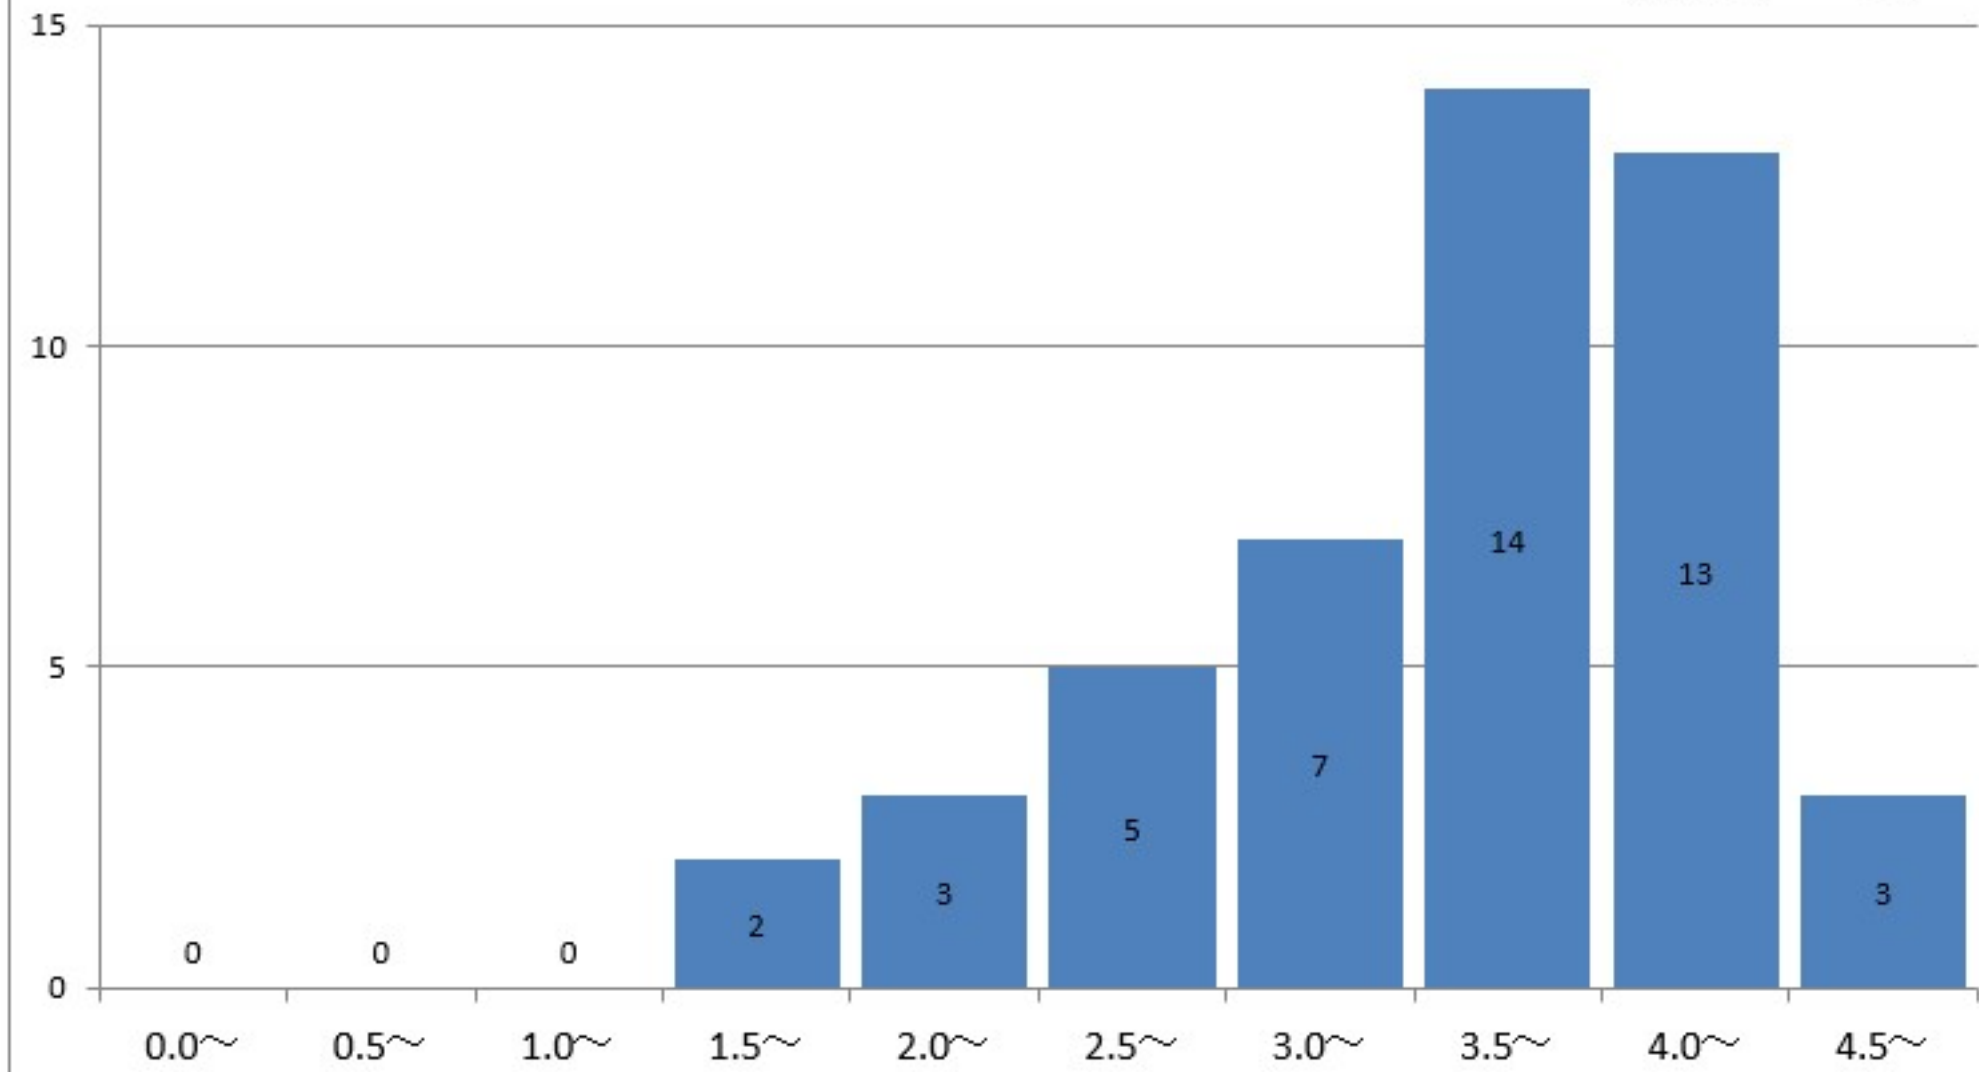

社会福祉学科4年の通算成績指標度数分布

社会福祉学科4年
GPA平均 3.57