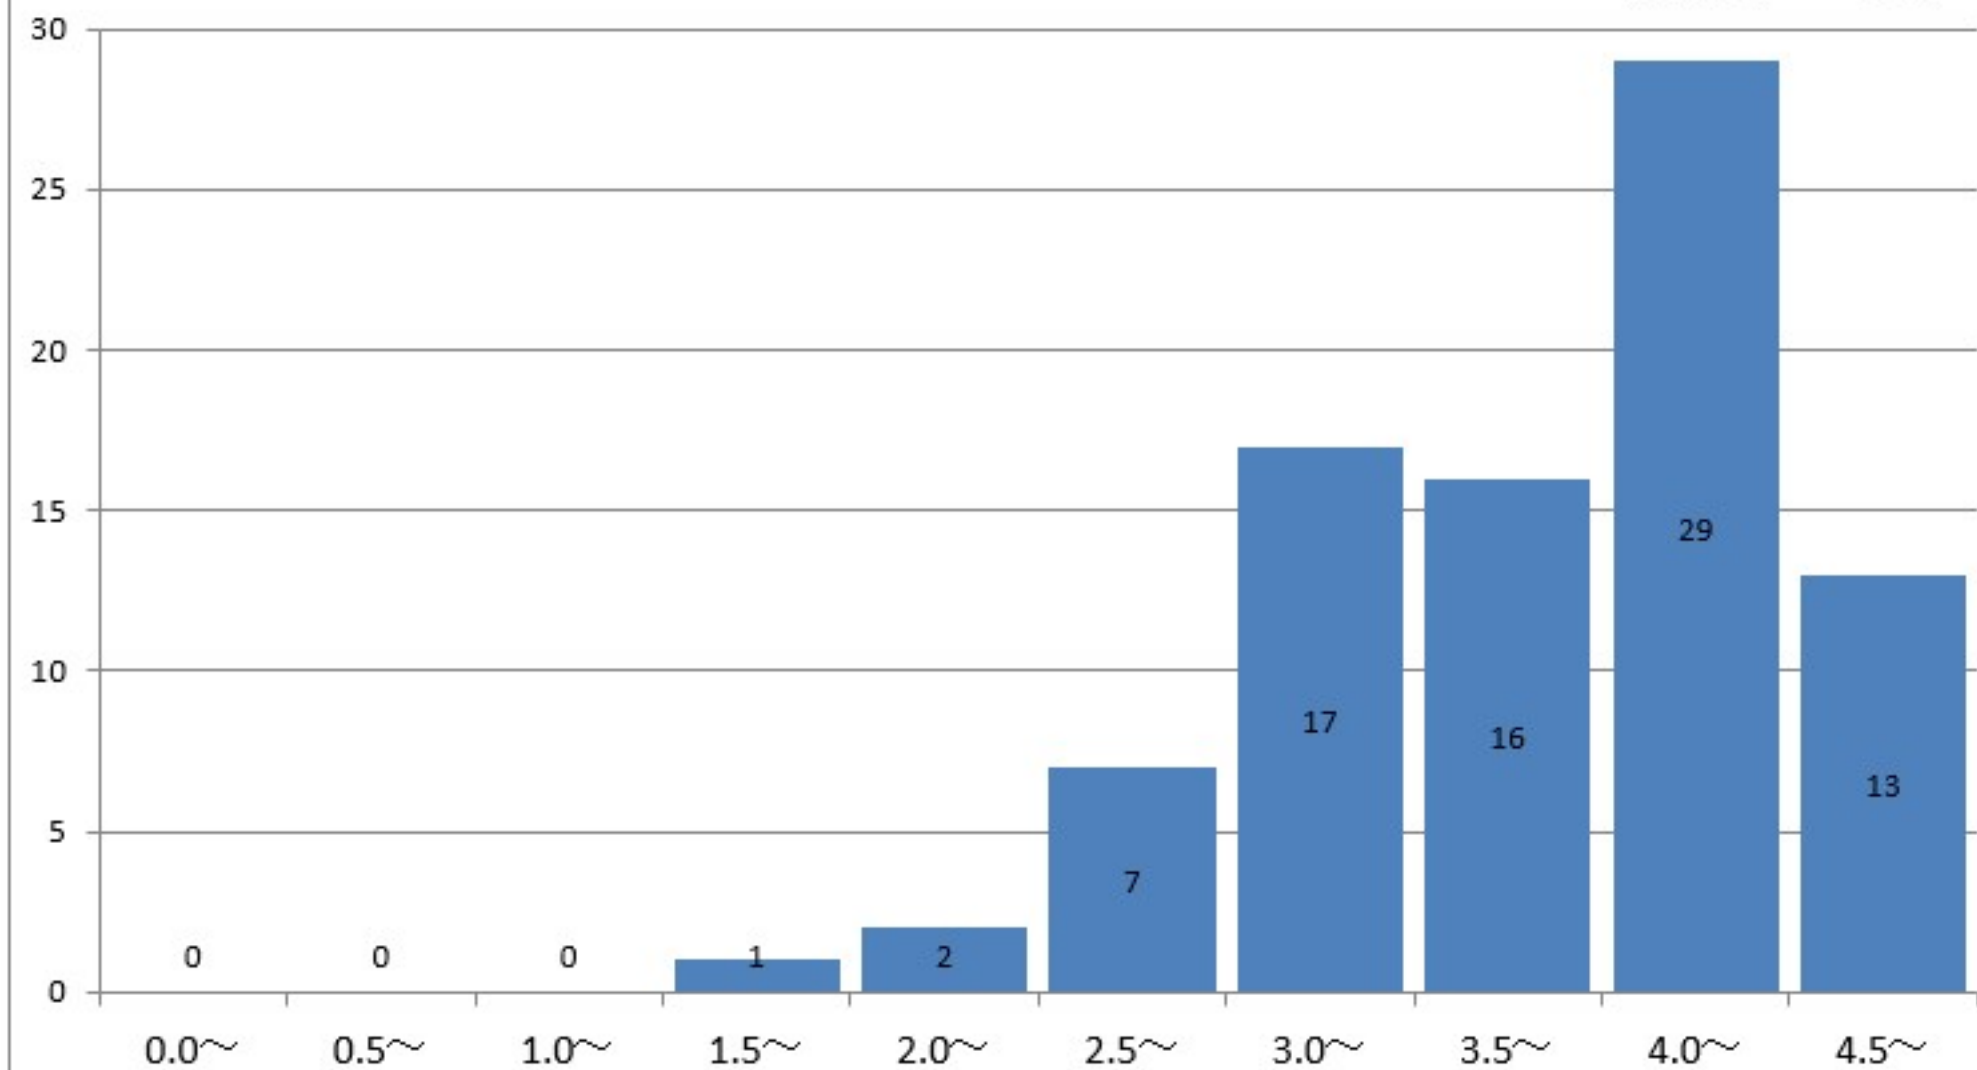

食物学科4年の通算成績指標度数分布

食物学科4年
GPA平均 3.83