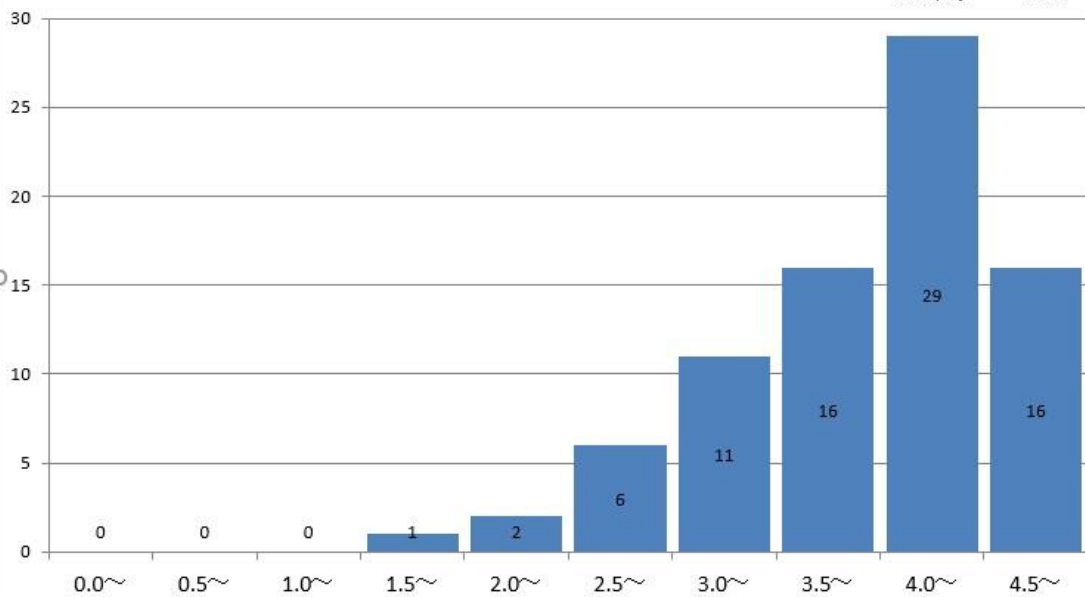

社会福祉学科2年の通算成績指標度数分布

社会福祉学科2年
GPA平均 3.71

社会福祉学科3年の通算成績指標度数分布

社会福祉学科3年
GPA平均 3.99

社会福祉学科4年の通算成績指標度数分布

社会福祉学科4年
GPA平均 3.66

食物学科1年の通算成績指標度数分布

食物学科1年
GPA平均 3.91