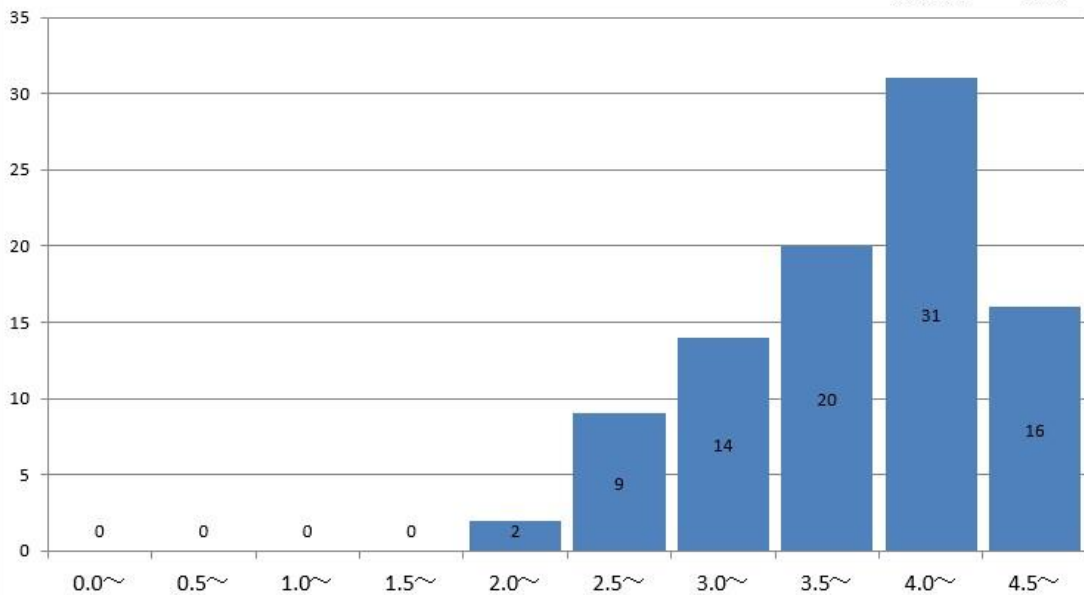

栄養学科1年の通算成績指標度数分布

栄養学科1年
GPA平均

3.6

栄養学科2年の通算成績指標度数分布

栄養学科2年
GPA平均

3.57

児童学科1年の通算成績指標度数分布

児童学科1年
GPA平均 3.94

児童学科2年の通算成績指標度数分布

児童学科2年
GPA平均 3.88

児童学科3年の通算成績指標度数分布

児童学科3年
GPA平均 4.08

児童学科4年の通算成績指標度数分布

児童学科4年
GPA平均 4

社会福祉学科1年の通算成績指標度数分布

社会福祉学科1年
GPA平均 3.85

社会福祉学科2年の通算成績指標度数分布

社会福祉学科2年
GPA平均 3.71

社会福祉学科3年の通算成績指標度数分布

社会福祉学科3年
GPA平均 3.99

社会福祉学科4年の通算成績指標度数分布

社会福祉学科4年
GPA平均 3.66

食物学科1年の通算成績指標度数分布

食物学科1年
GPA平均 3.91