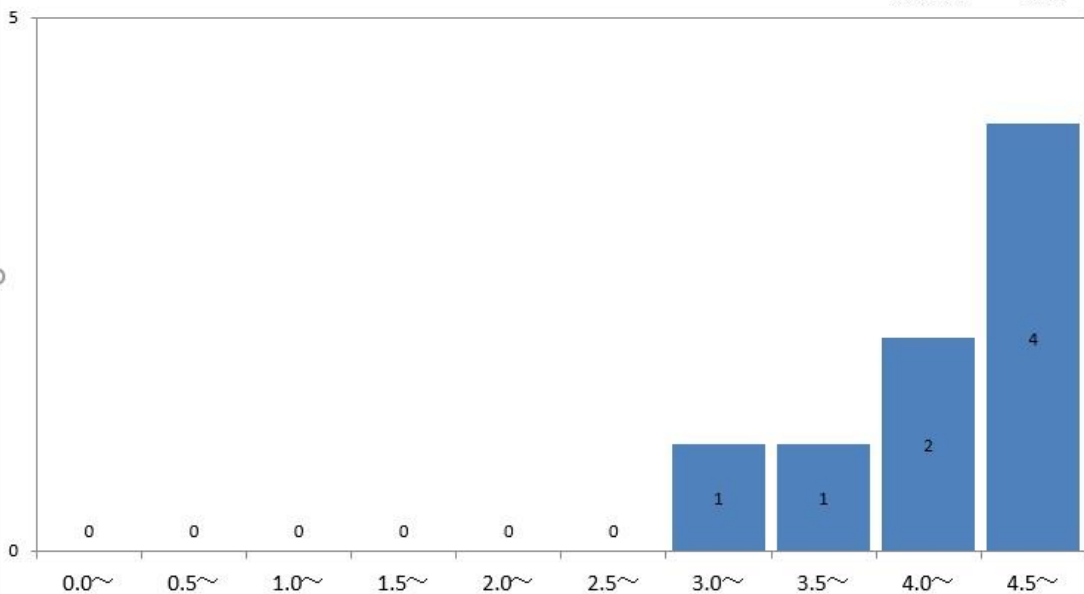

食物学科2年の通算成績指標度数分布

食物学科2年
GPA平均 3.66

食物学科3年の通算成績指標度数分布

食物学科3年
GPA平均 3.74

食物学科4年の通算成績指標度数分布

食物学科4年
GPA平均 3.84

専攻科1年の通算成績指標度数分布

専攻科1年
GPA平均 4.34