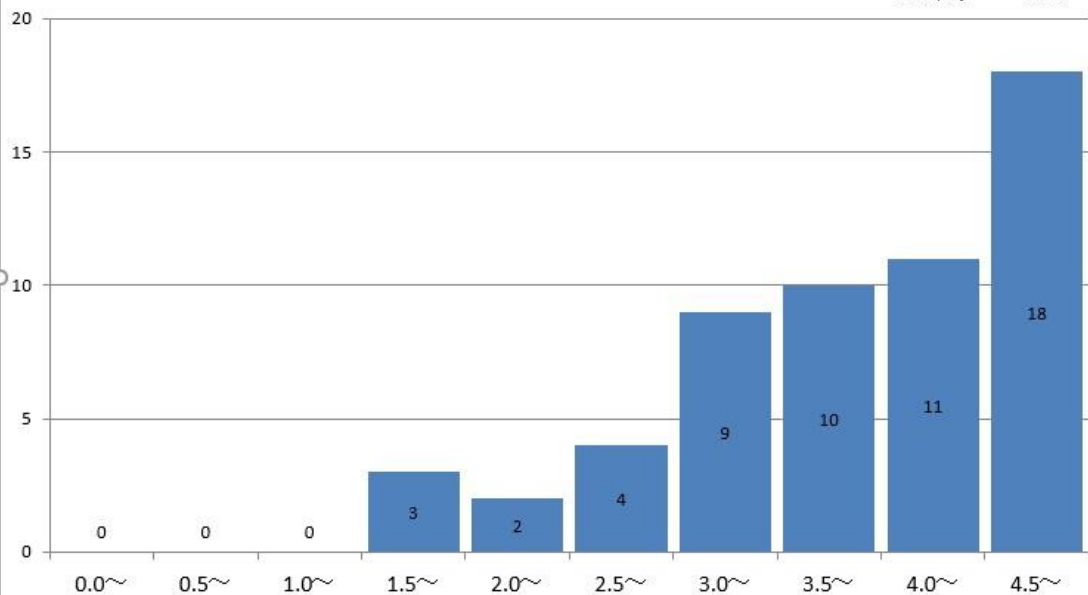

児童学科2年の通算成績指標度数分布

児童学科2年
GPA平均 3.88

児童学科3年の通算成績指標度数分布

児童学科3年
GPA平均 4.08

児童学科4年の通算成績指標度数分布

児童学科4年
GPA平均 4

社会福祉学科1年の通算成績指標度数分布

社会福祉学科1年
GPA平均 3.85

社会福祉学科2年の通算成績指標度数分布

社会福祉学科2年
GPA平均 3.71

社会福祉学科3年の通算成績指標度数分布

社会福祉学科3年
GPA平均 3.99

社会福祉学科4年の通算成績指標度数分布

社会福祉学科4年
GPA平均 3.66

食物学科1年の通算成績指標度数分布

食物学科1年
GPA平均 3.91