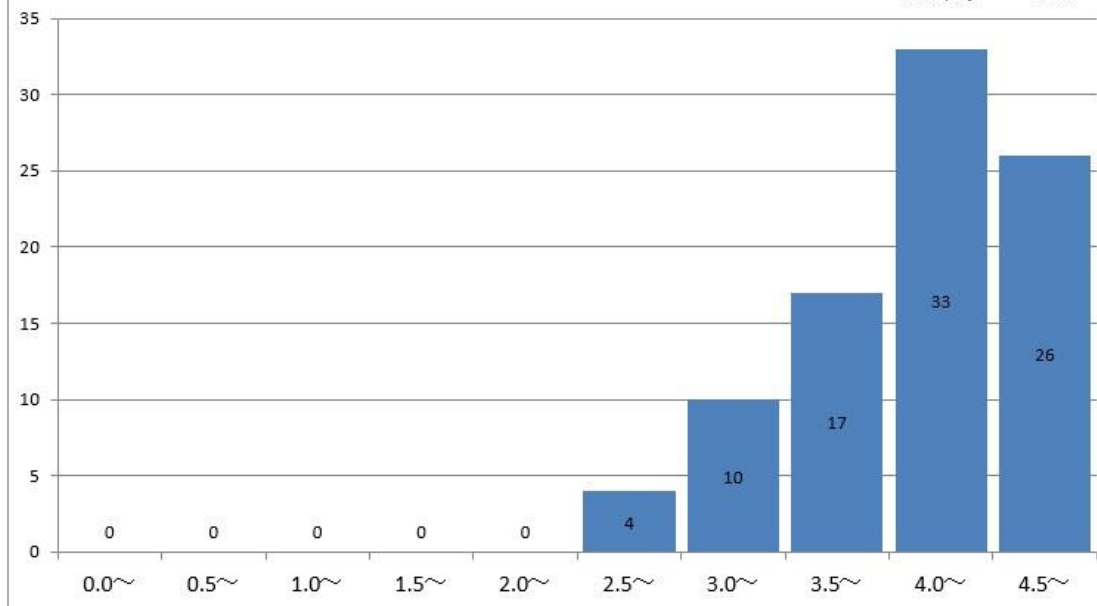

栄養学科1年の通算成績指標度数分布

栄養学科1年
GPA平均

3.6

栄養学科2年の通算成績指標度数分布

栄養学科2年
GPA平均

3.57

児童学科1年の通算成績指標度数分布

児童学科1年
GPA平均 3.94

児童学科2年の通算成績指標度数分布

児童学科2年
GPA平均 3.88

児童学科3年の通算成績指標度数分布

児童学科3年
GPA平均 4.08

児童学科4年の通算成績指標度数分布

児童学科4年
GPA平均 4

社会福祉学科1年の通算成績指標度数分布

社会福祉学科1年
GPA平均 3.85

社会福祉学科2年の通算成績指標度数分布

社会福祉学科2年
GPA平均 3.71

社会福祉学科3年の通算成績指標度数分布

社会福祉学科3年
GPA平均 3.99

社会福祉学科4年の通算成績指標度数分布

社会福祉学科4年
GPA平均 3.66

食物学科1年の通算成績指標度数分布

食物学科1年
GPA平均 3.91