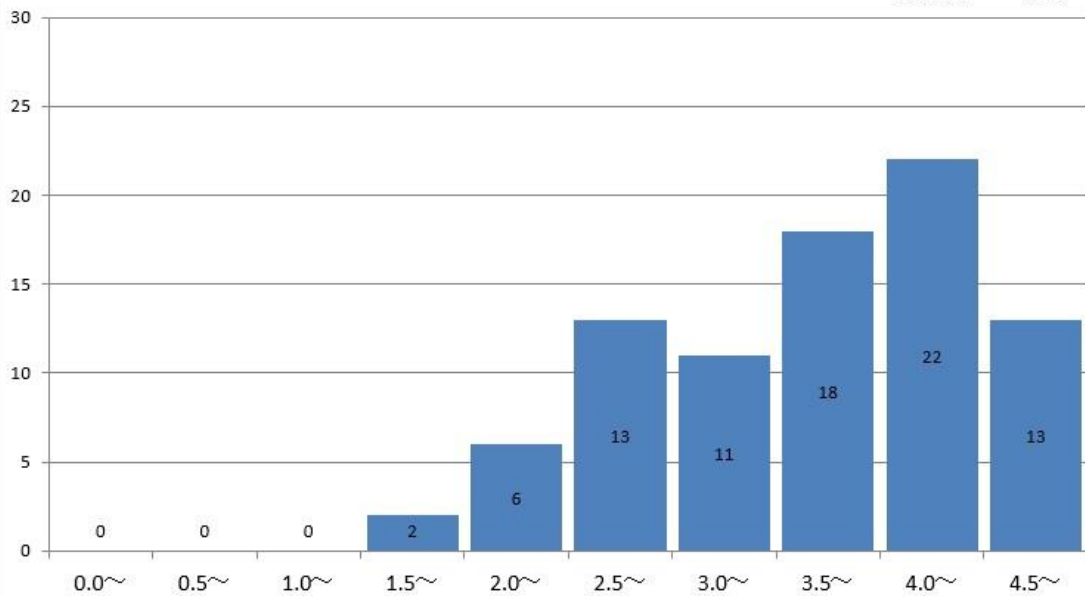

食物学科2年の通算成績指標度数分布

食物学科3年の通算成績指標度数分布

食物学科2年
GPA平均 3.66