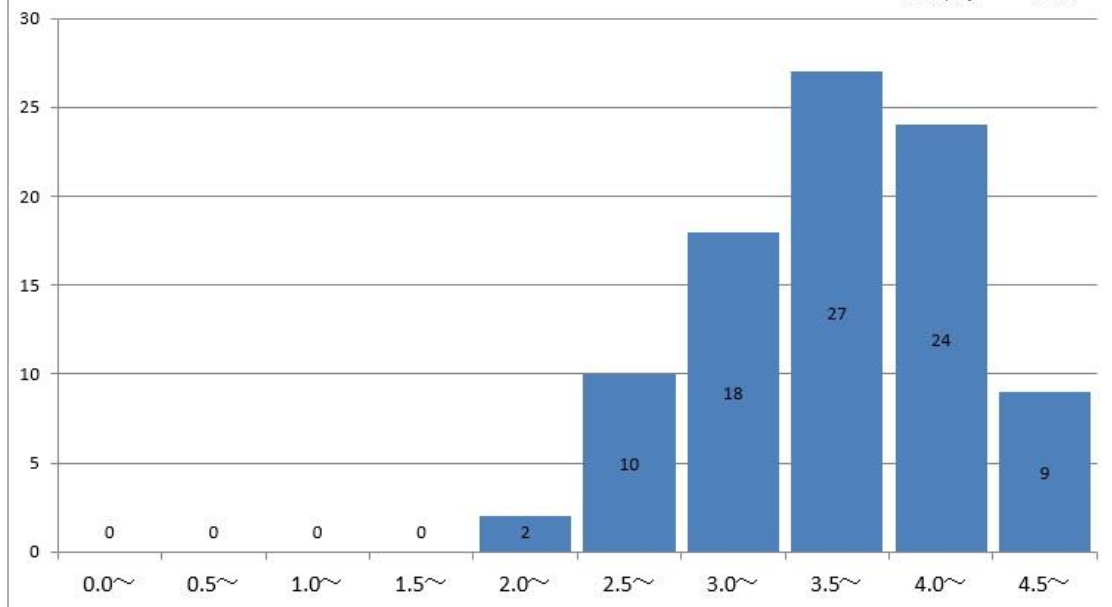

食物学科3年
GPA平均 3.74