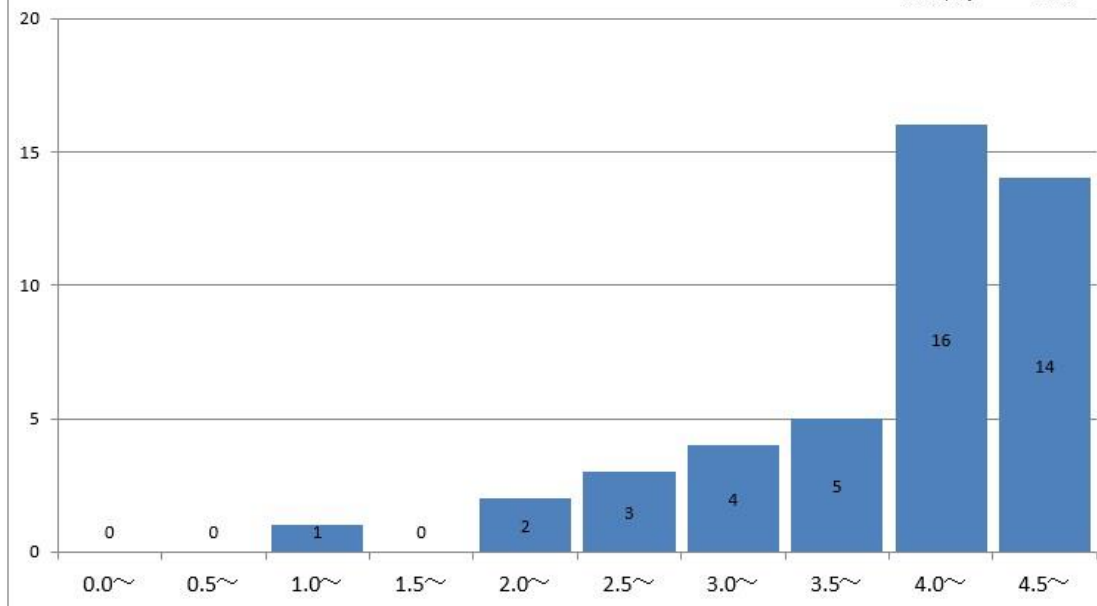

児童学科2年の通算成績指標度数分布

児童学科2年
GPA平均 3.88

児童学科3年の通算成績指標度数分布

児童学科3年
GPA平均 4.08

児童学科4年の通算成績指標度数分布

児童学科4年
GPA平均 4

社会福祉学科1年の通算成績指標度数分布

社会福祉学科1年
GPA平均 3.85

社会福祉学科2年の通算成績指標度数分布

社会福祉学科2年
GPA平均 3.71

社会福祉学科3年の通算成績指標度数分布

社会福祉学科3年
GPA平均 3.99

社会福祉学科4年の通算成績指標度数分布

社会福祉学科4年
GPA平均 3.66

食物学科1年の通算成績指標度数分布

食物学科1年
GPA平均 3.91