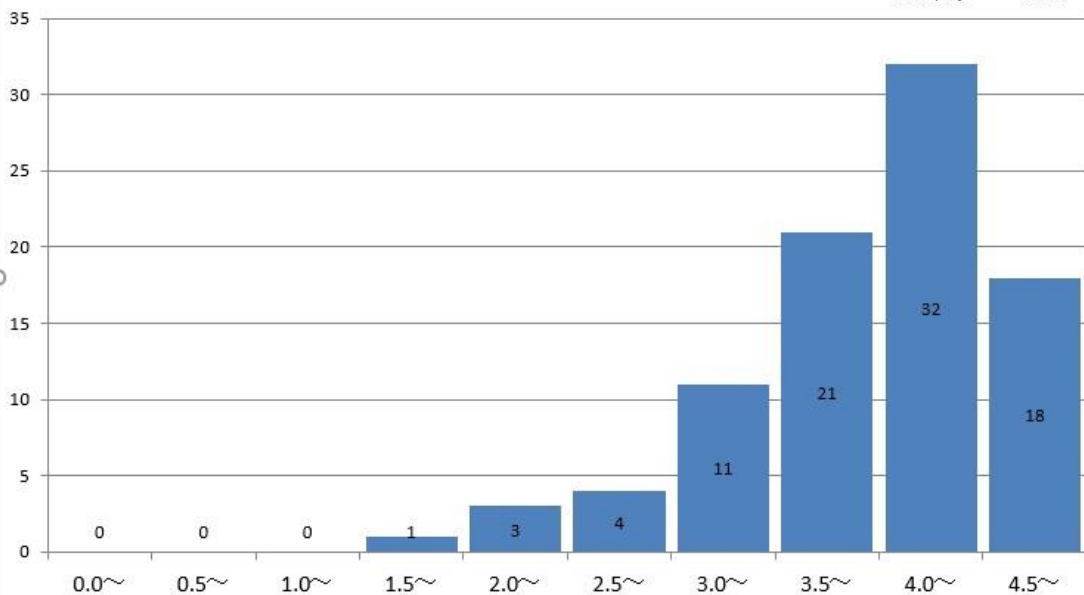

栄養学科1年の通算成績指標度数分布

栄養学科1年
GPA平均

3.6

栄養学科2年の通算成績指標度数分布

栄養学科2年
GPA平均

3.57

児童学科1年の通算成績指標度数分布

児童学科1年
GPA平均 3.94

児童学科2年の通算成績指標度数分布

児童学科2年
GPA平均 3.88

児童学科3年の通算成績指標度数分布

児童学科3年
GPA平均 4.08

児童学科4年の通算成績指標度数分布

児童学科4年
GPA平均 4

社会福祉学科1年の通算成績指標度数分布

社会福祉学科1年
GPA平均 3.85

社会福祉学科2年の通算成績指標度数分布

社会福祉学科2年
GPA平均 3.71

社会福祉学科3年の通算成績指標度数分布

社会福祉学科3年
GPA平均 3.99

社会福祉学科4年の通算成績指標度数分布

社会福祉学科4年
GPA平均 3.66

食物学科1年の通算成績指標度数分布

食物学科1年
GPA平均 3.91