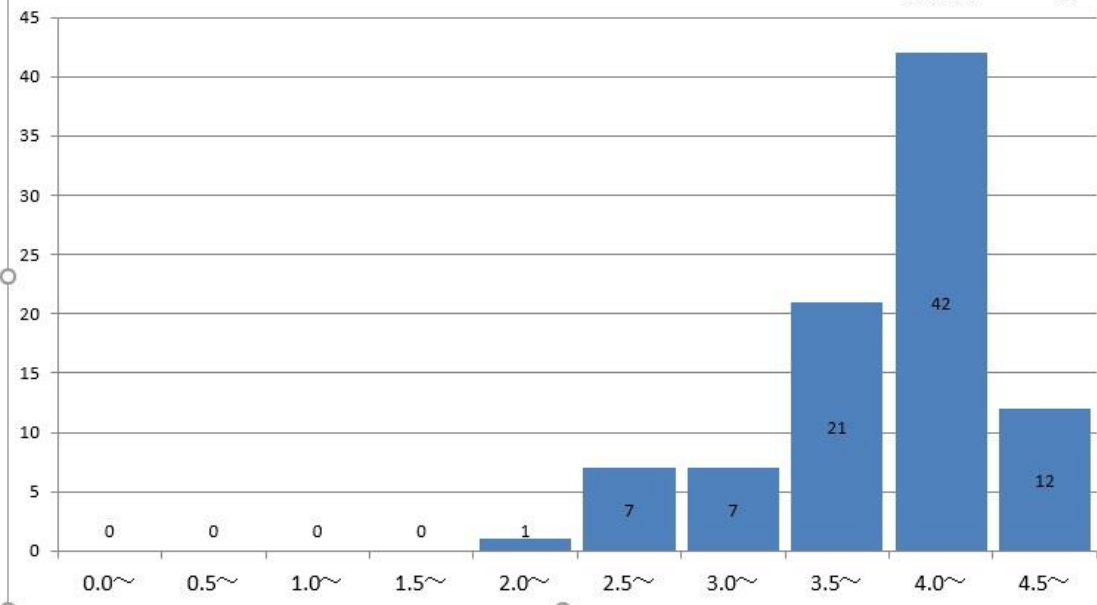

児童学科2年の通算成績指標度数分布

児童学科2年
GPA平均 3.88

児童学科3年の通算成績指標度数分布

児童学科3年
GPA平均 4.08

児童学科4年の通算成績指標度数分布

児童学科4年
GPA平均 4

社会福祉学科1年の通算成績指標度数分布

社会福祉学科1年
GPA平均 3.85

社会福祉学科2年の通算成績指標度数分布

社会福祉学科2年
GPA平均 3.71

社会福祉学科3年の通算成績指標度数分布

社会福祉学科3年
GPA平均 3.99

社会福祉学科4年の通算成績指標度数分布

社会福祉学科4年
GPA平均 3.66

食物学科1年の通算成績指標度数分布

食物学科1年
GPA平均 3.91