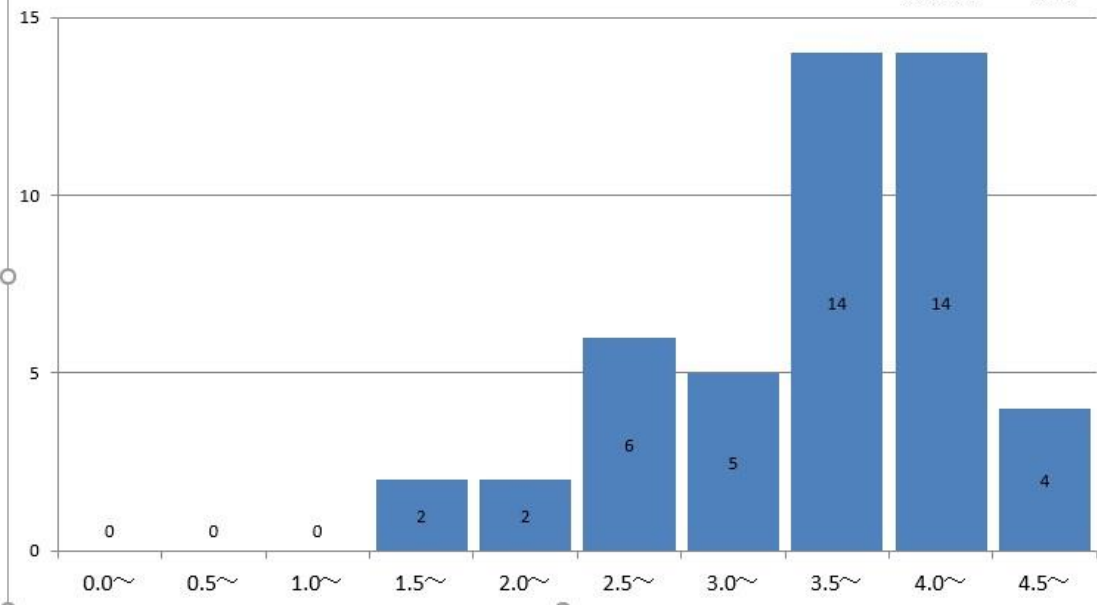

社会福祉学科2年の通算成績指標度数分布

社会福祉学科2年
GPA平均 3.71

社会福祉学科3年の通算成績指標度数分布

社会福祉学科3年
GPA平均 3.99

社会福祉学科4年の通算成績指標度数分布

社会福祉学科4年
GPA平均 3.66

食物学科1年の通算成績指標度数分布

食物学科1年
GPA平均 3.91