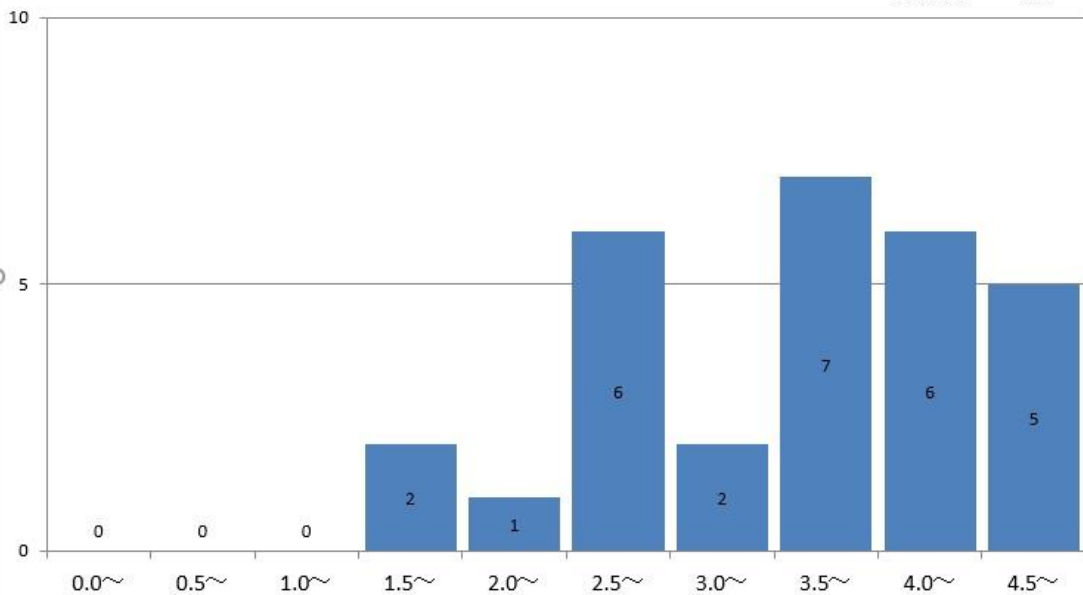

栄養学科1年の通算成績指標度数分布

栄養学科1年
GPA平均

3.6

栄養学科2年の通算成績指標度数分布

栄養学科2年
GPA平均

3.57

児童学科1年の通算成績指標度数分布

児童学科1年
GPA平均 3.94

児童学科2年の通算成績指標度数分布

児童学科2年
GPA平均 3.88

児童学科3年の通算成績指標度数分布

児童学科3年
GPA平均 4.08

児童学科4年の通算成績指標度数分布

児童学科4年
GPA平均 4

社会福祉学科1年の通算成績指標度数分布

社会福祉学科1年
GPA平均 3.85

社会福祉学科2年の通算成績指標度数分布

社会福祉学科2年
GPA平均 3.71

社会福祉学科3年の通算成績指標度数分布

社会福祉学科3年
GPA平均 3.99

社会福祉学科4年の通算成績指標度数分布

社会福祉学科4年
GPA平均 3.66

食物学科1年の通算成績指標度数分布

食物学科1年
GPA平均 3.91