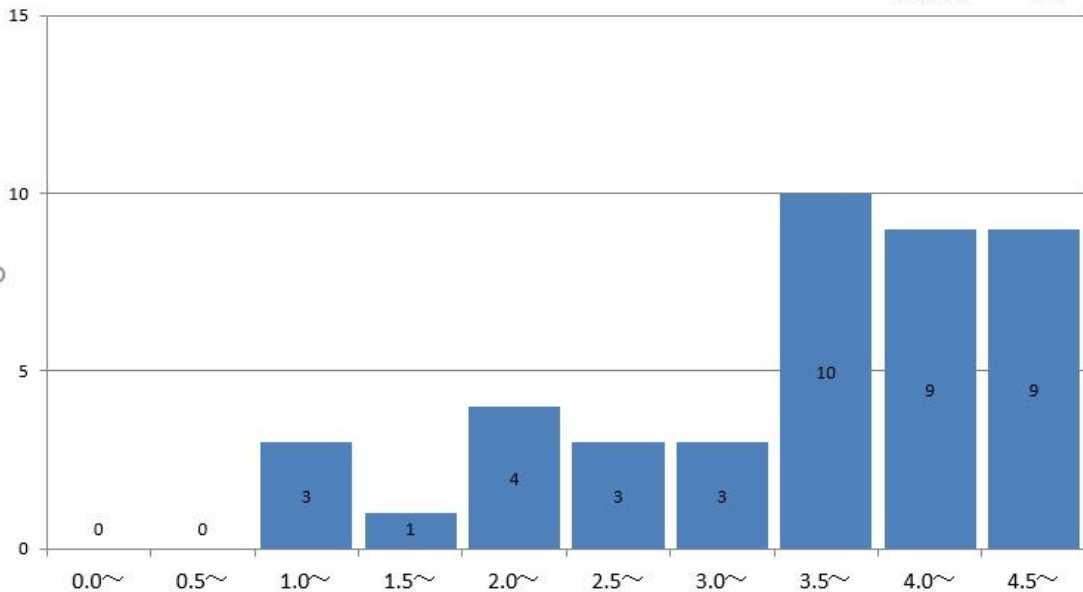

栄養学科1年の通算成績指標度数分布

栄養学科1年
GPA平均

3.6

栄養学科2年の通算成績指標度数分布

栄養学科2年
GPA平均

3.57

児童学科1年の通算成績指標度数分布

児童学科1年
GPA平均 3.94

児童学科2年の通算成績指標度数分布

児童学科2年
GPA平均 3.88

児童学科3年の通算成績指標度数分布

児童学科3年
GPA平均 4.08

児童学科4年の通算成績指標度数分布

児童学科4年
GPA平均 4

社会福祉学科1年の通算成績指標度数分布

社会福祉学科1年
GPA平均 3.85

社会福祉学科2年の通算成績指標度数分布

社会福祉学科2年
GPA平均 3.71

社会福祉学科3年の通算成績指標度数分布

社会福祉学科3年
GPA平均 3.99

社会福祉学科4年の通算成績指標度数分布

社会福祉学科4年
GPA平均 3.66

食物学科1年の通算成績指標度数分布

食物学科1年
GPA平均 3.91