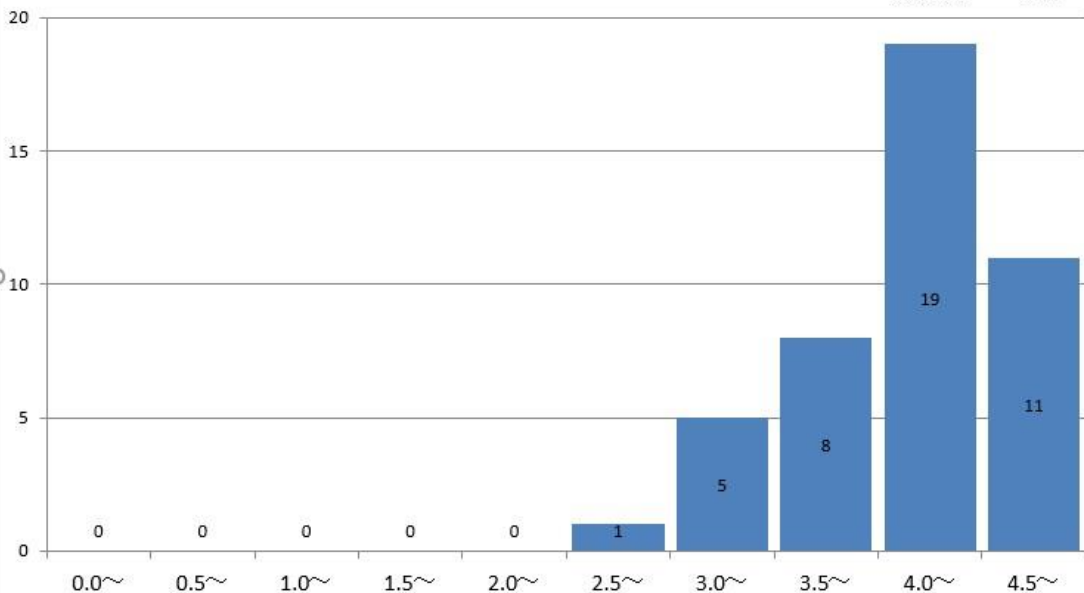

幼児教育学科1年の通算成績指標度数分布

幼児教育学科2年の通算成績指標度数分布

幼児教育学科1年
GPA平均 4.12