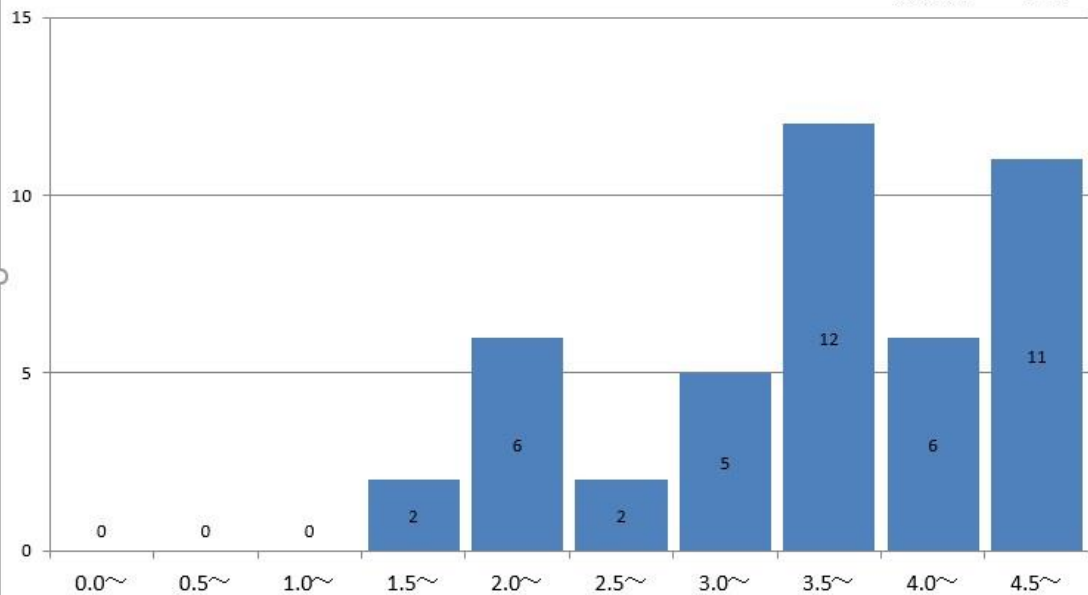

児童学科2年の通算成績指標度数分布

児童学科2年
GPA平均 3.88

児童学科3年の通算成績指標度数分布

児童学科3年
GPA平均 4.08

児童学科4年の通算成績指標度数分布

児童学科4年
GPA平均 4

社会福祉学科1年の通算成績指標度数分布

社会福祉学科1年
GPA平均 3.85

社会福祉学科2年の通算成績指標度数分布

社会福祉学科2年
GPA平均 3.71

社会福祉学科3年の通算成績指標度数分布

社会福祉学科3年
GPA平均 3.99

社会福祉学科4年の通算成績指標度数分布

社会福祉学科4年
GPA平均 3.66

食物学科1年の通算成績指標度数分布

食物学科1年
GPA平均 3.91