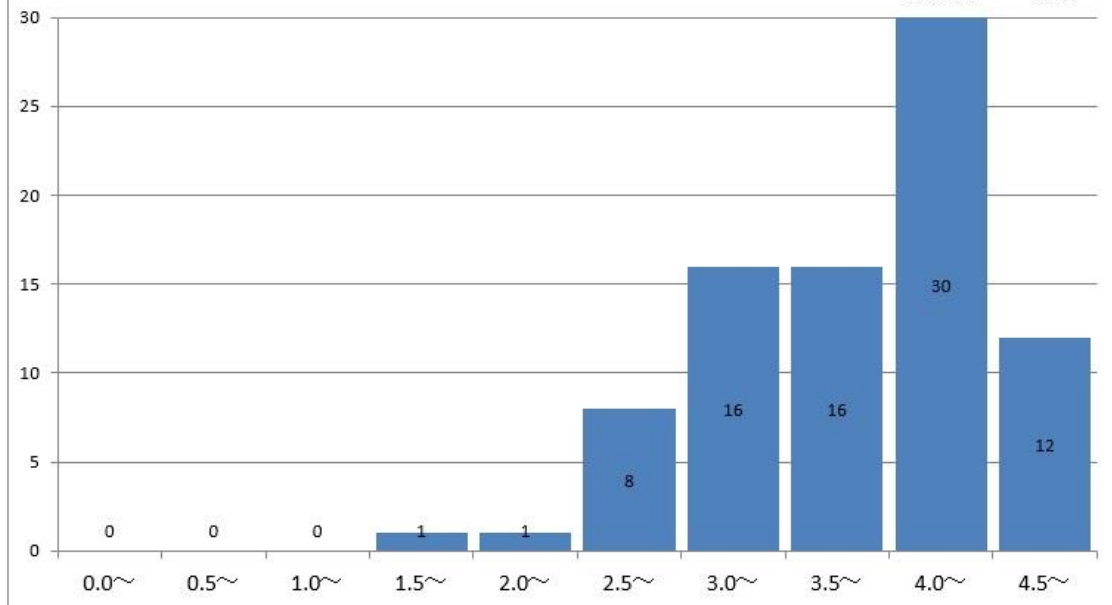

食物学科2年の通算成績指標度数分布

食物学科2年
GPA平均 3.66

食物学科3年の通算成績指標度数分布

食物学科3年
GPA平均 3.74

食物学科4年の通算成績指標度数分布

食物学科4年
GPA平均 3.84

専攻科1年の通算成績指標度数分布

専攻科1年
GPA平均 4.34