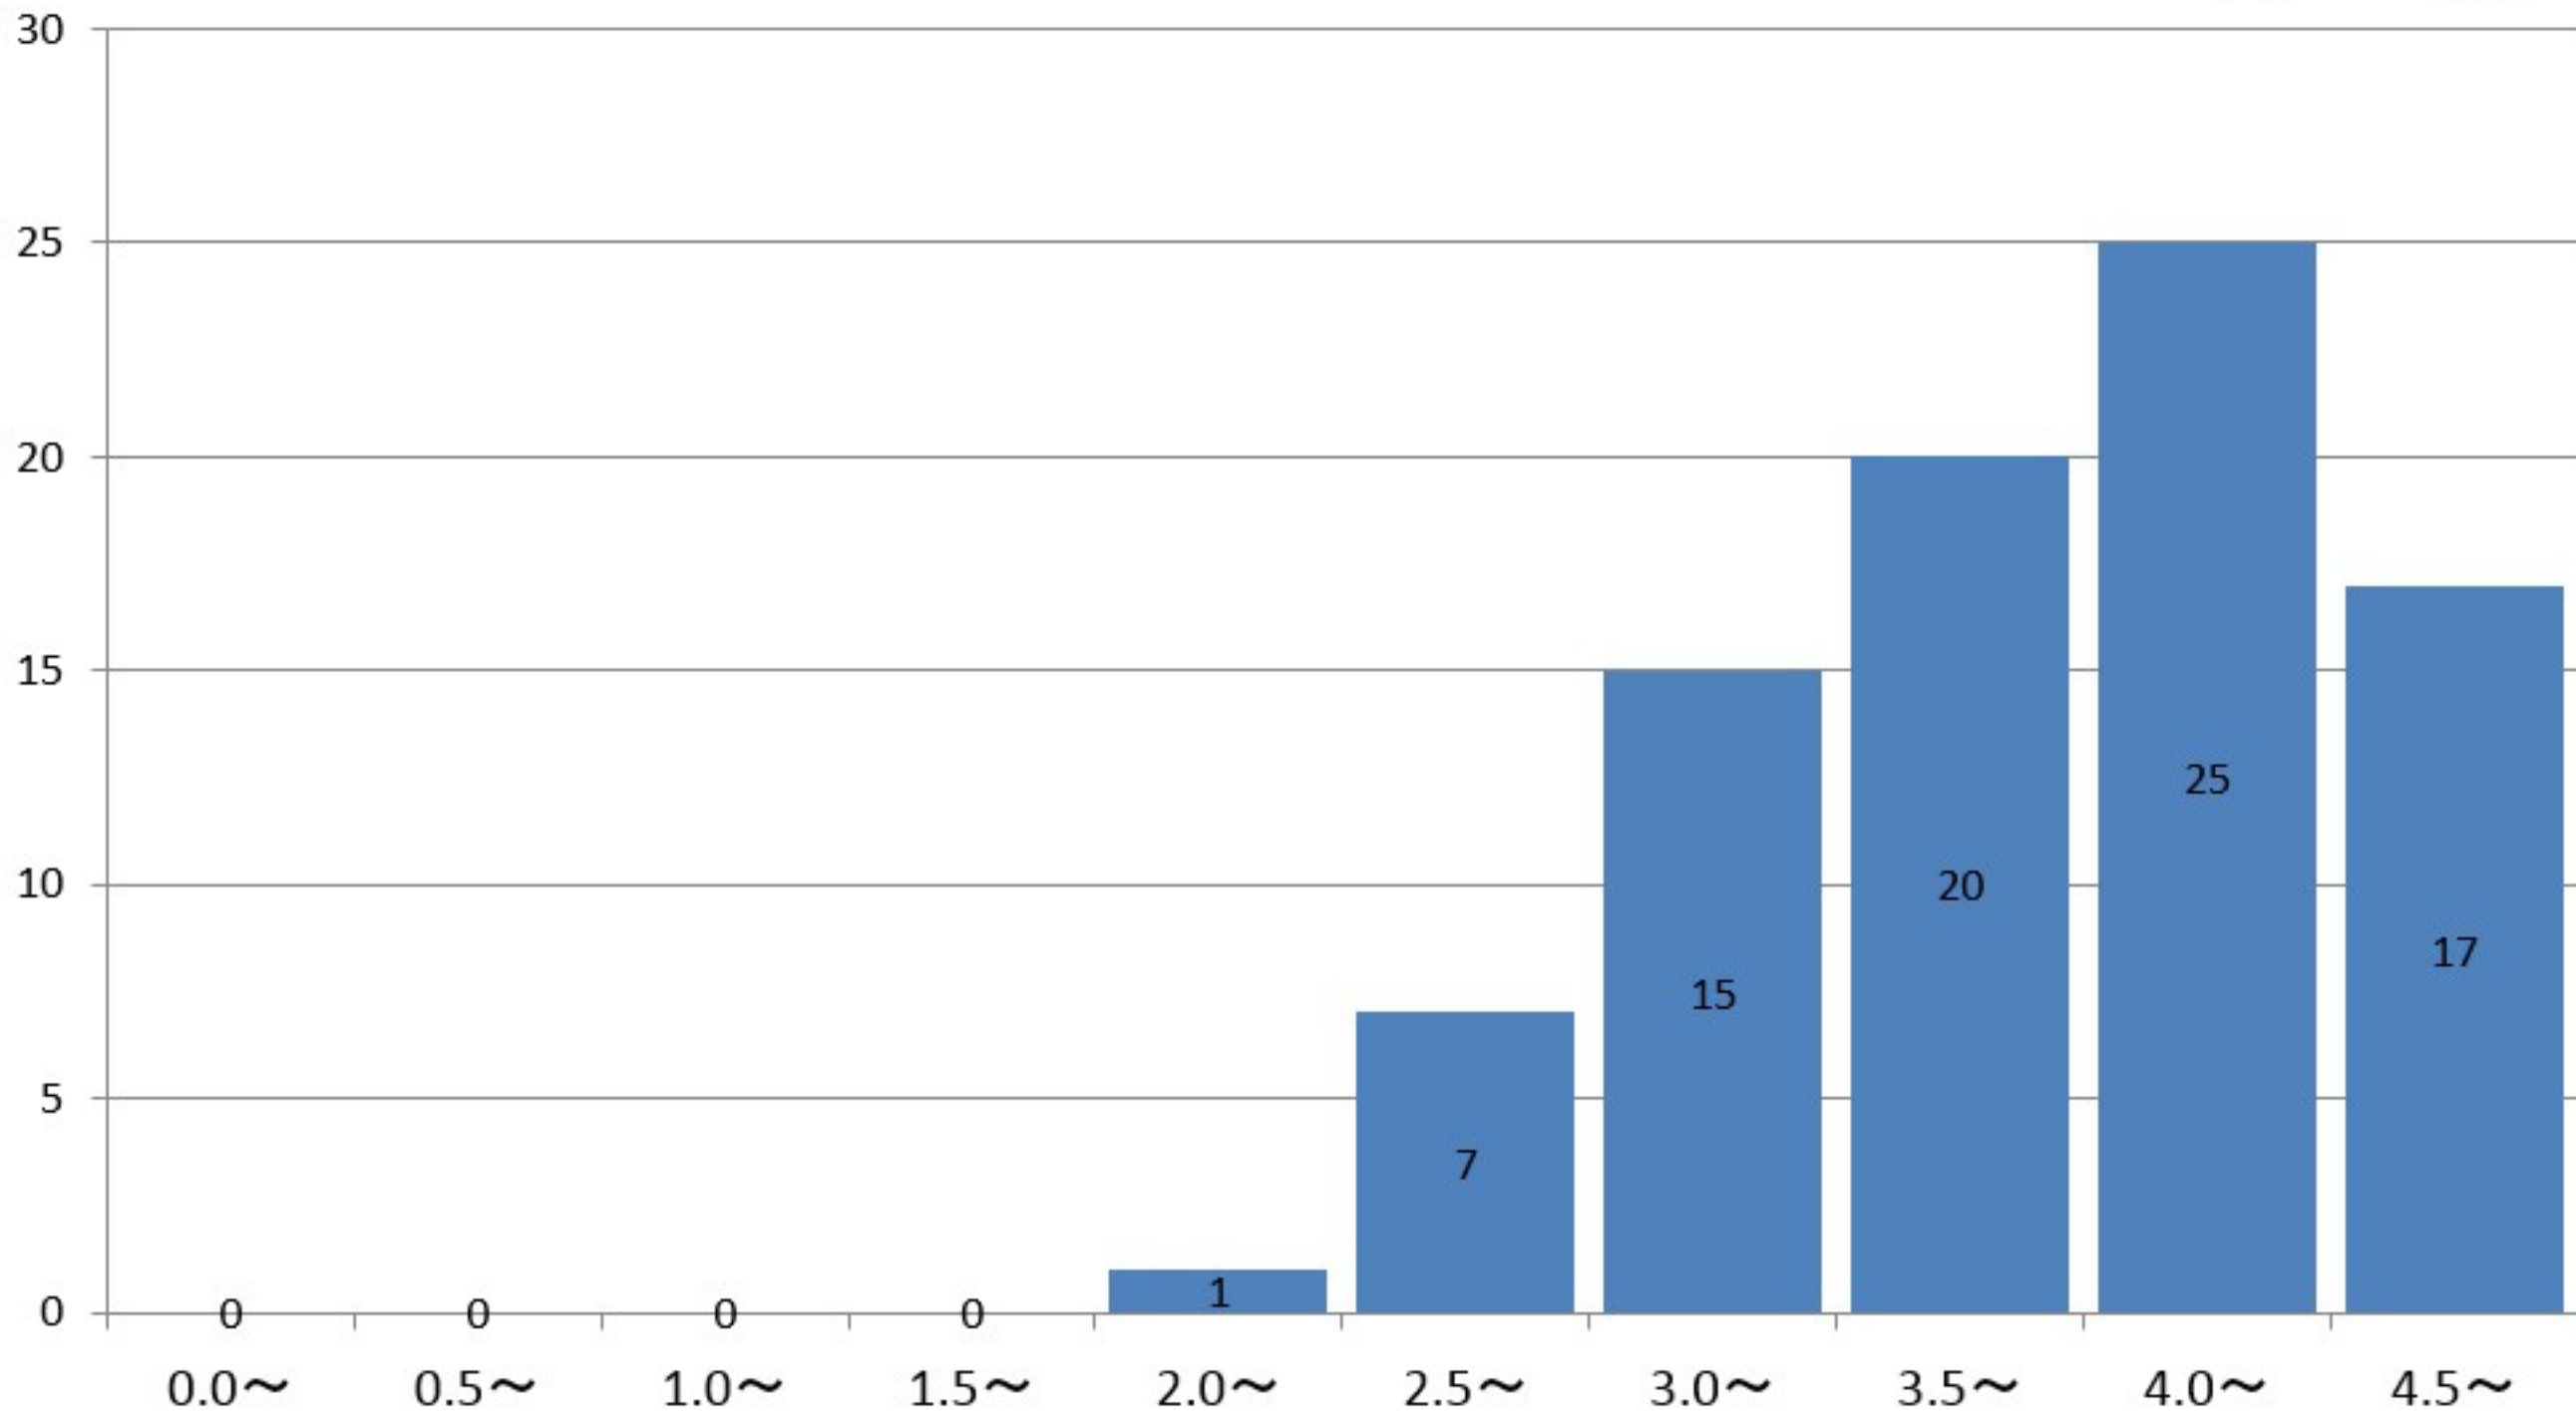

食物学科1年の通算成績指標度数分布

食物学科1年
GPA平均

3.91