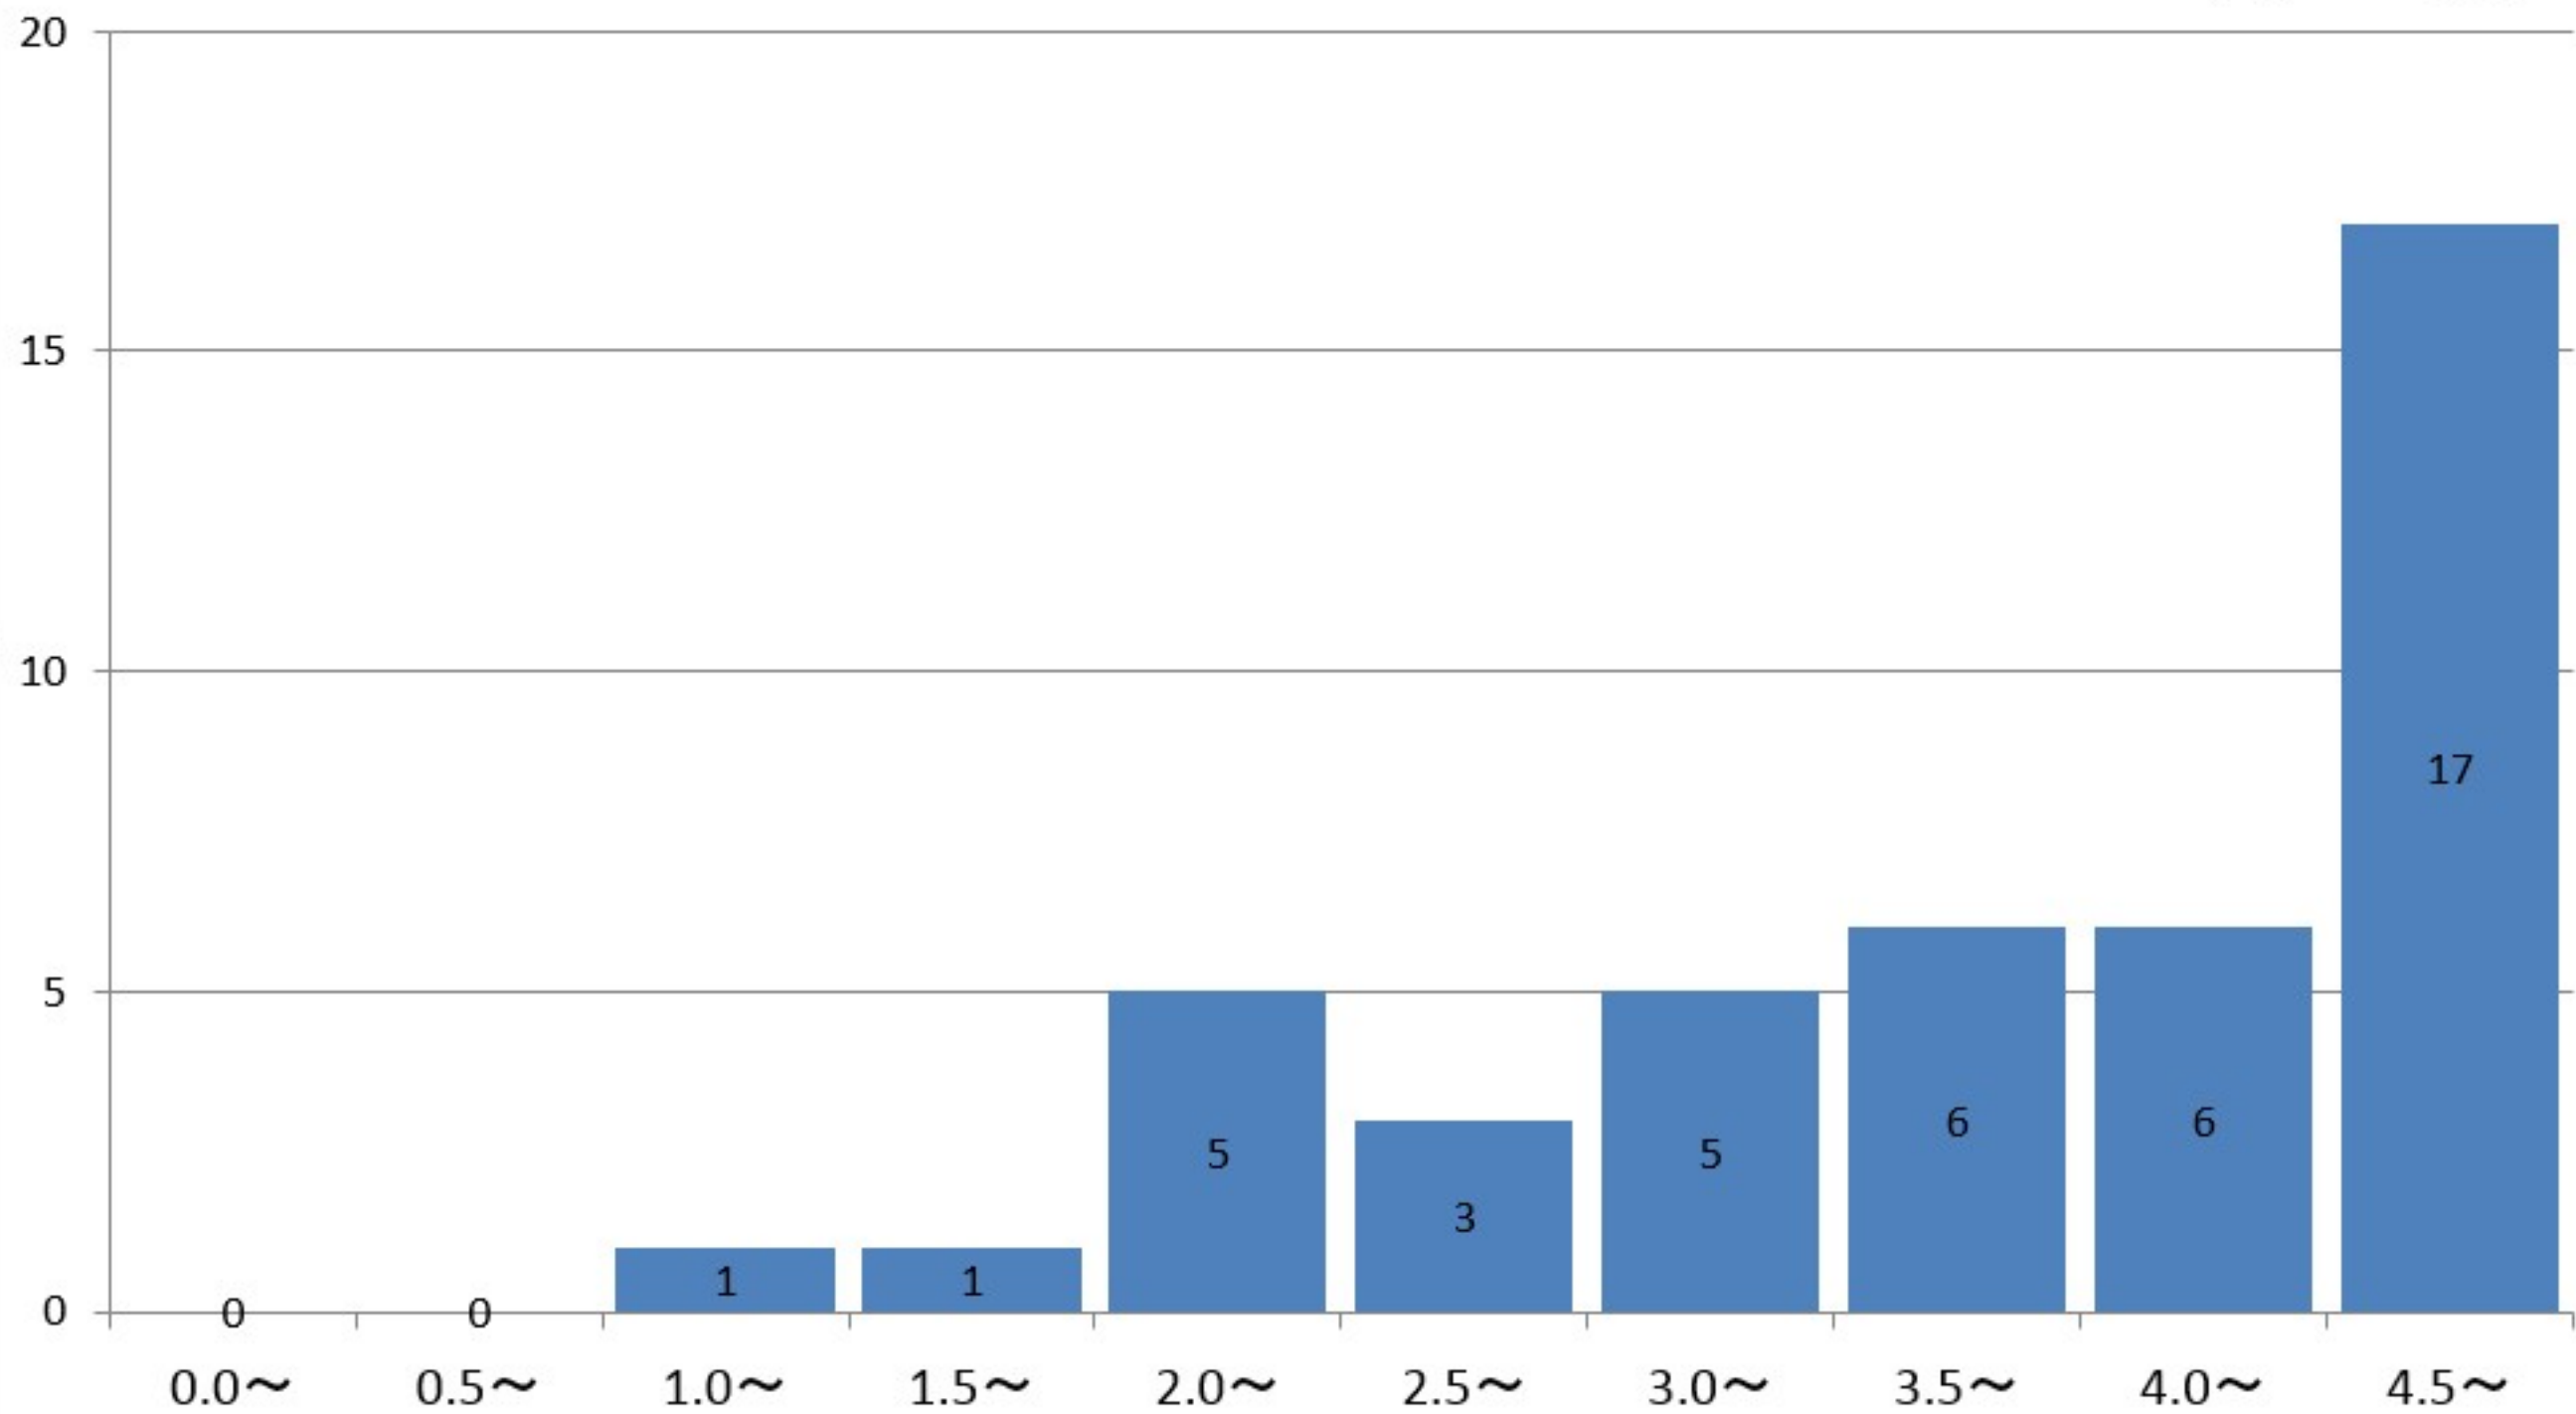

社会福祉学科1年
GPA平均 3.86

社会福祉学科2年の通算成績指標度数分布

社会福祉学科2年
GPA平均 3.96

社会福祉学科3年の通算成績指標度数分布

社会福祉学科3年
GPA平均 3.44

社会福祉学科4年の通算成績指標度数分布

社会福祉学科4年
GPA平均 3.69

食物学科1年の通算成績指標度数分布