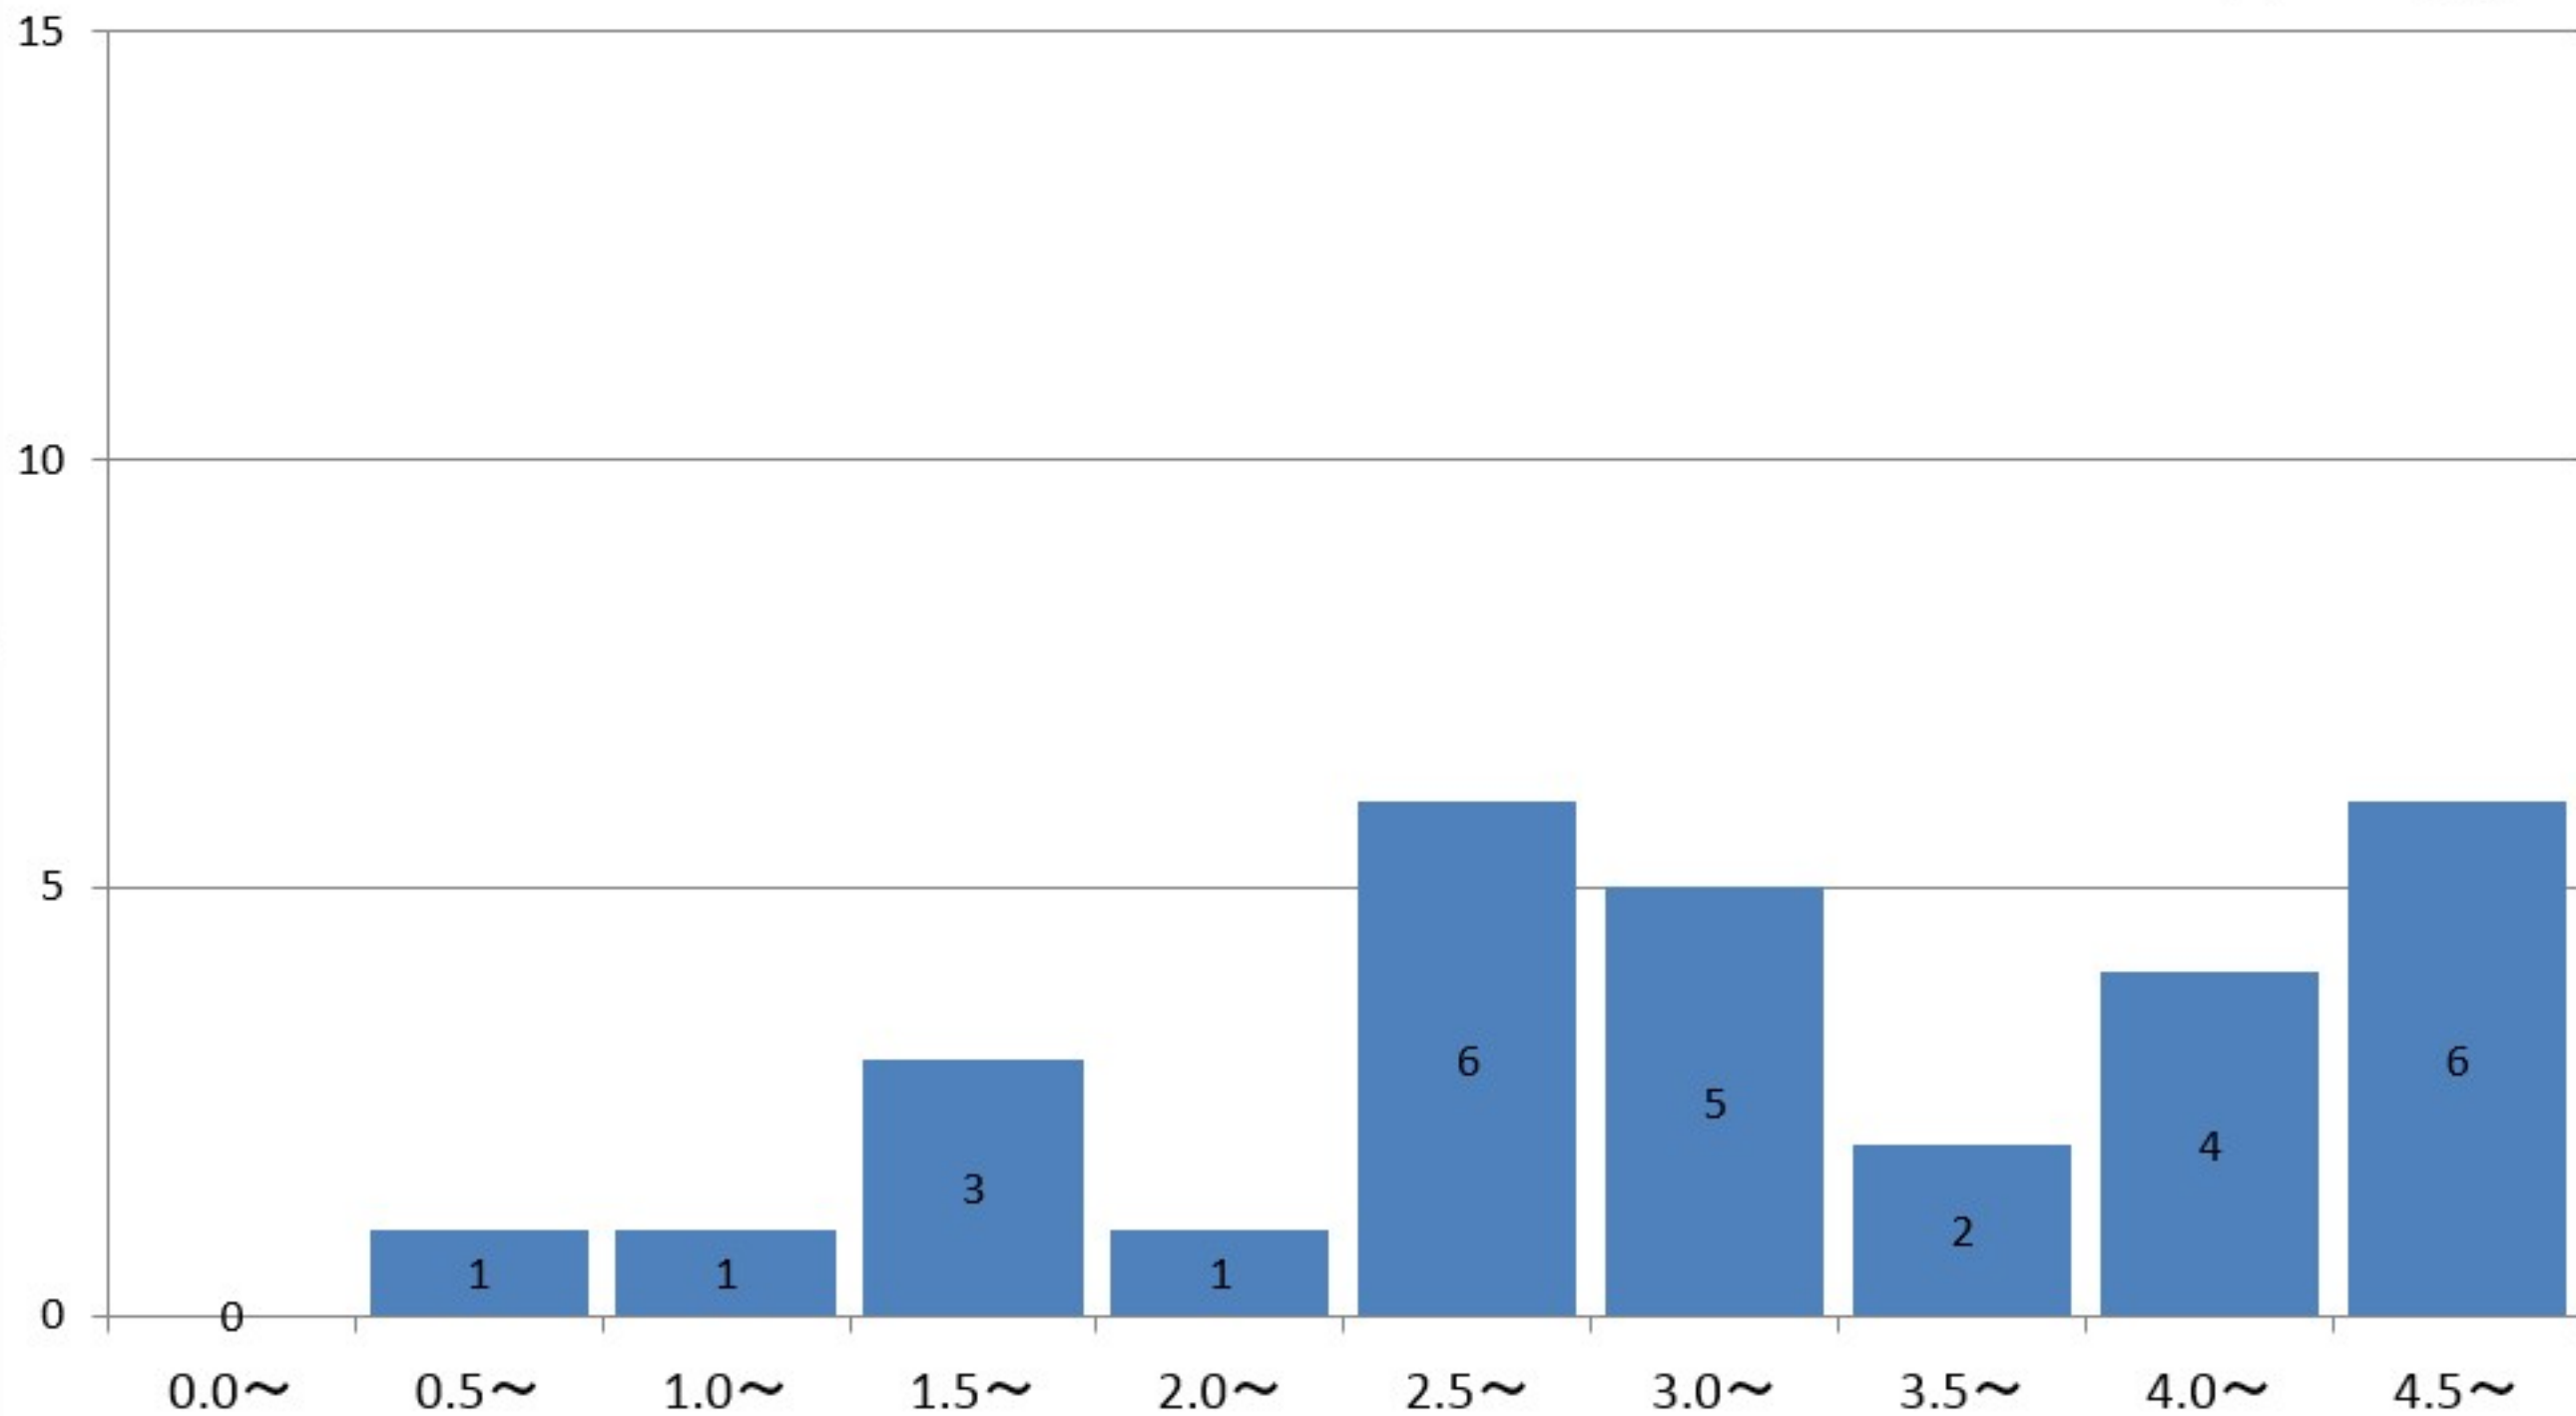

栄養学科1年の通算成績指標度数分布

栄養学科1年
GPA平均

3.29

栄養学科2年の通算成績指標度数分布

栄養学科2年
GPA平均

3.38

児童学科1年の通算成績指標度数分布

児童学科1年
GPA平均 3.97