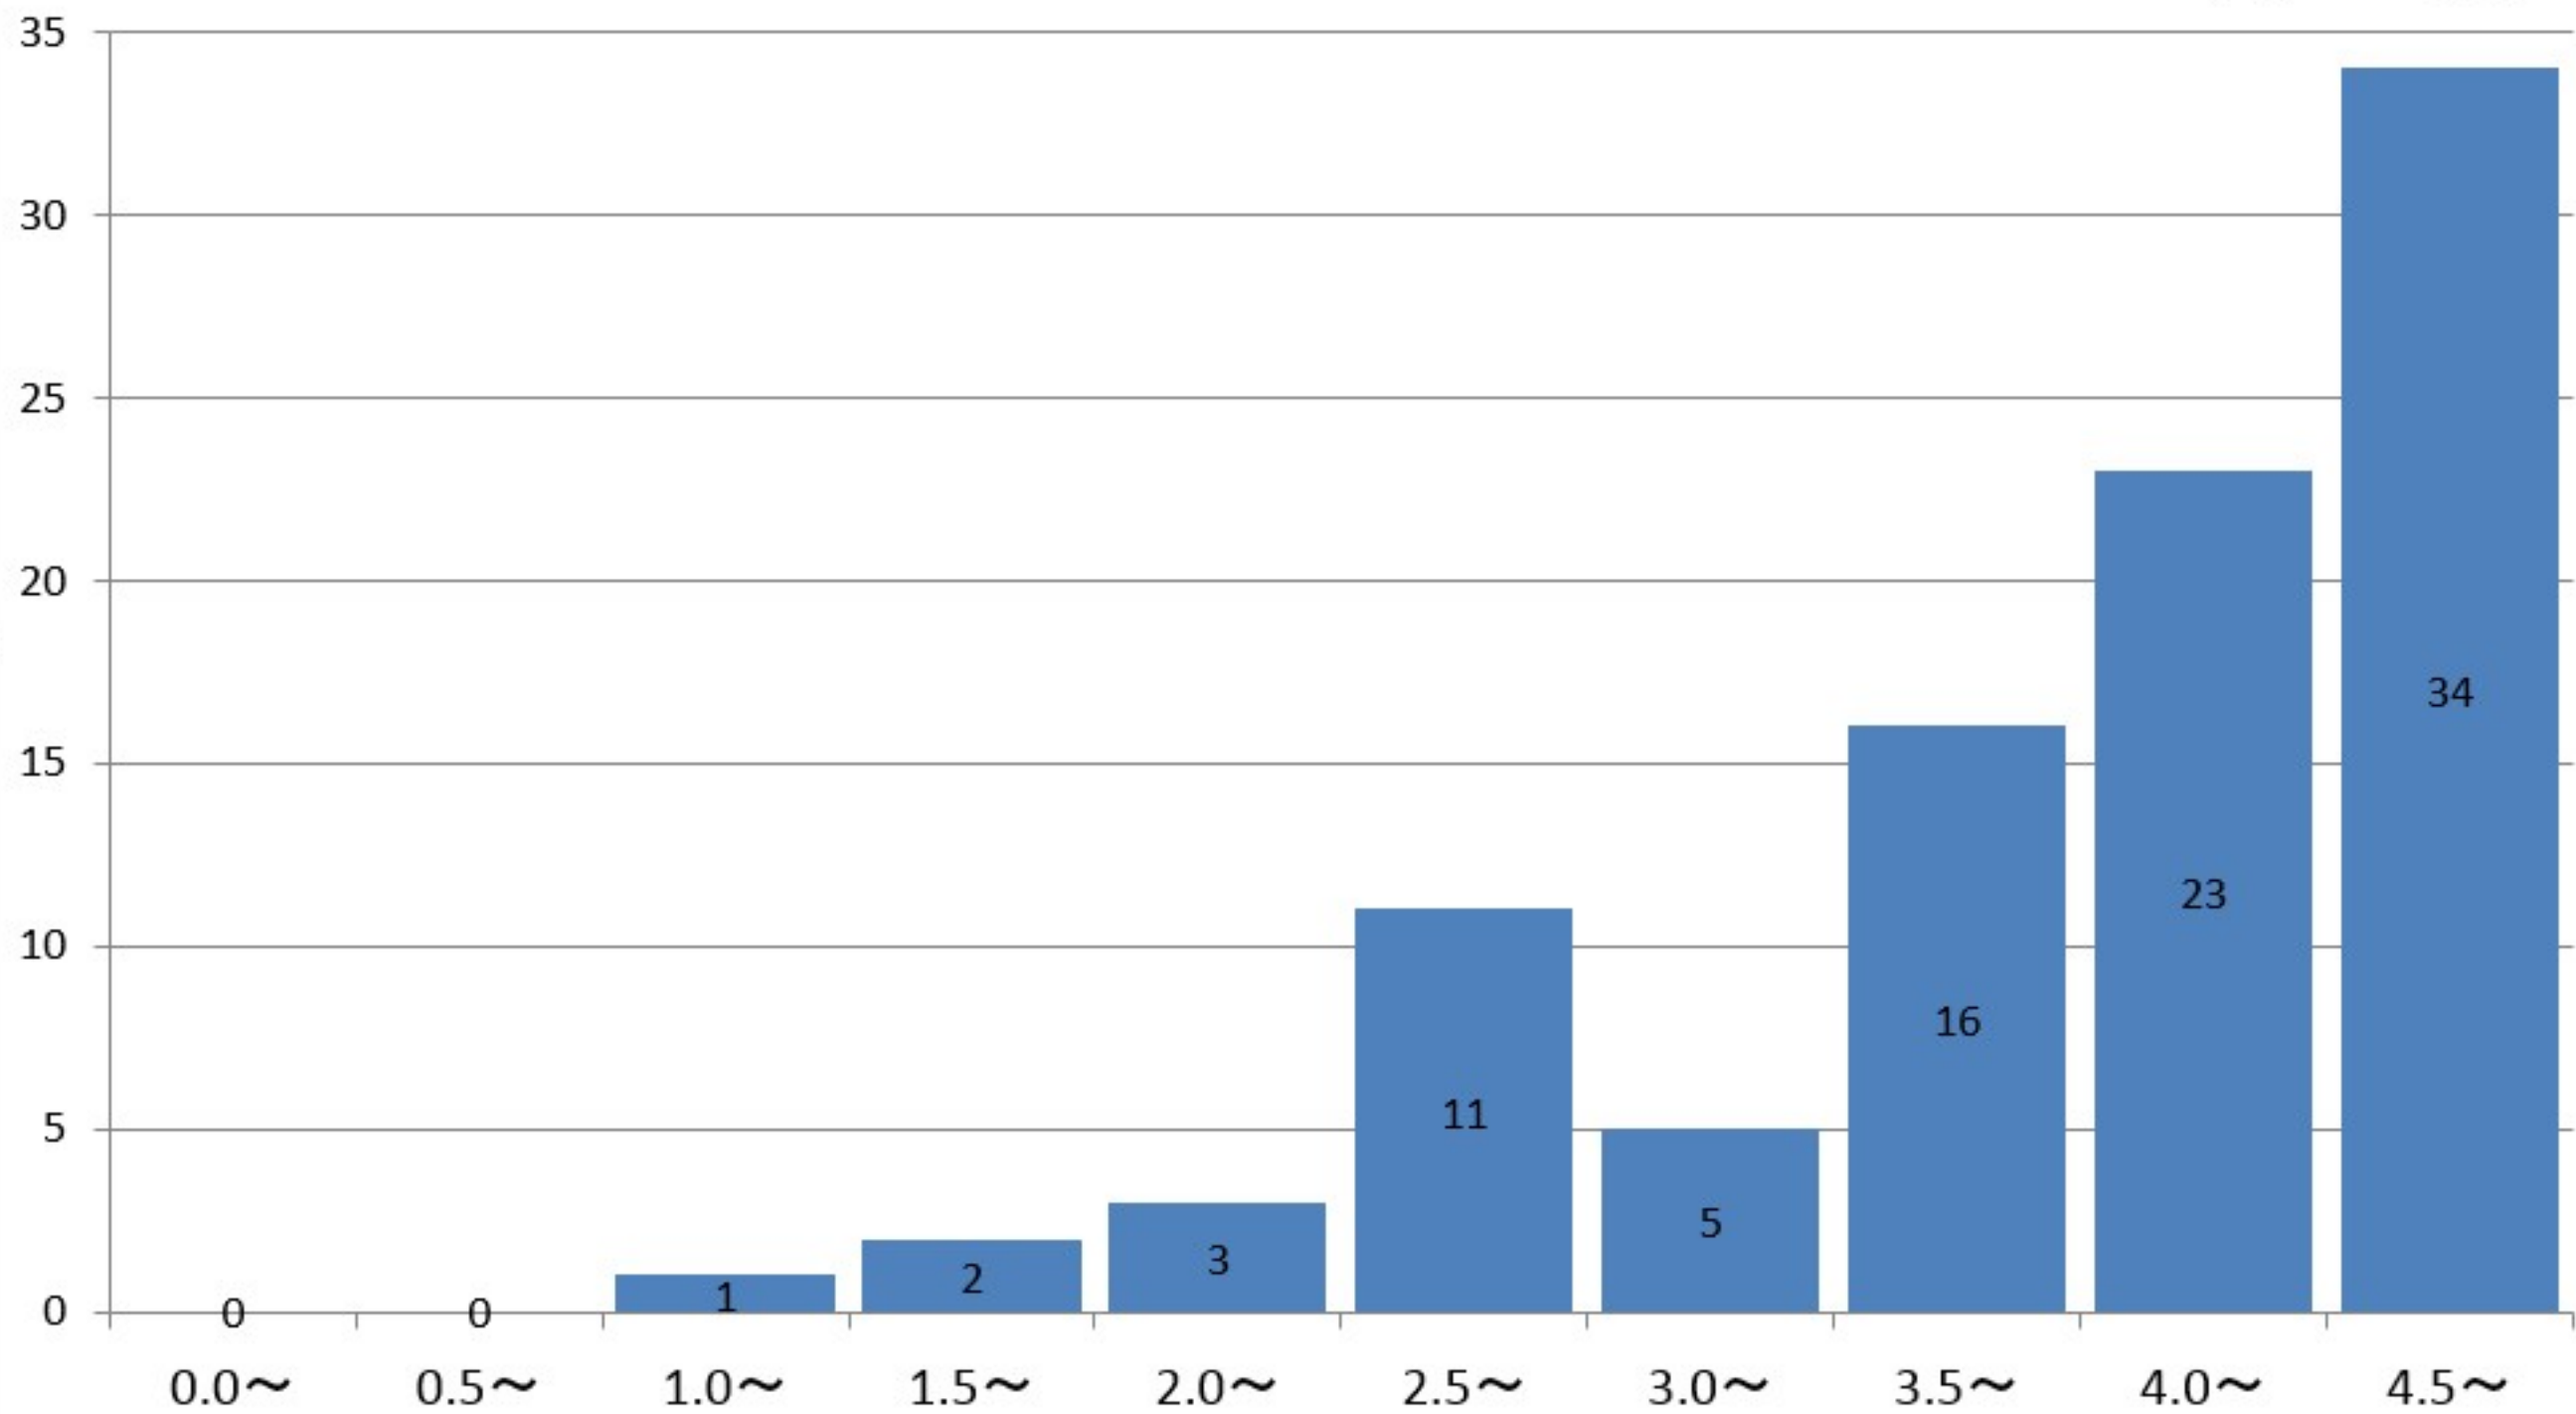

社会福祉学科1年
GPA平均 3.86

社会福祉学科2年の通算成績指標度数分布

社会福祉学科2年
GPA平均 3.96

社会福祉学科3年の通算成績指標度数分布

社会福祉学科3年
GPA平均 3.44

社会福祉学科4年の通算成績指標度数分布

社会福祉学科4年
GPA平均 3.69

食物学科1年の通算成績指標度数分布