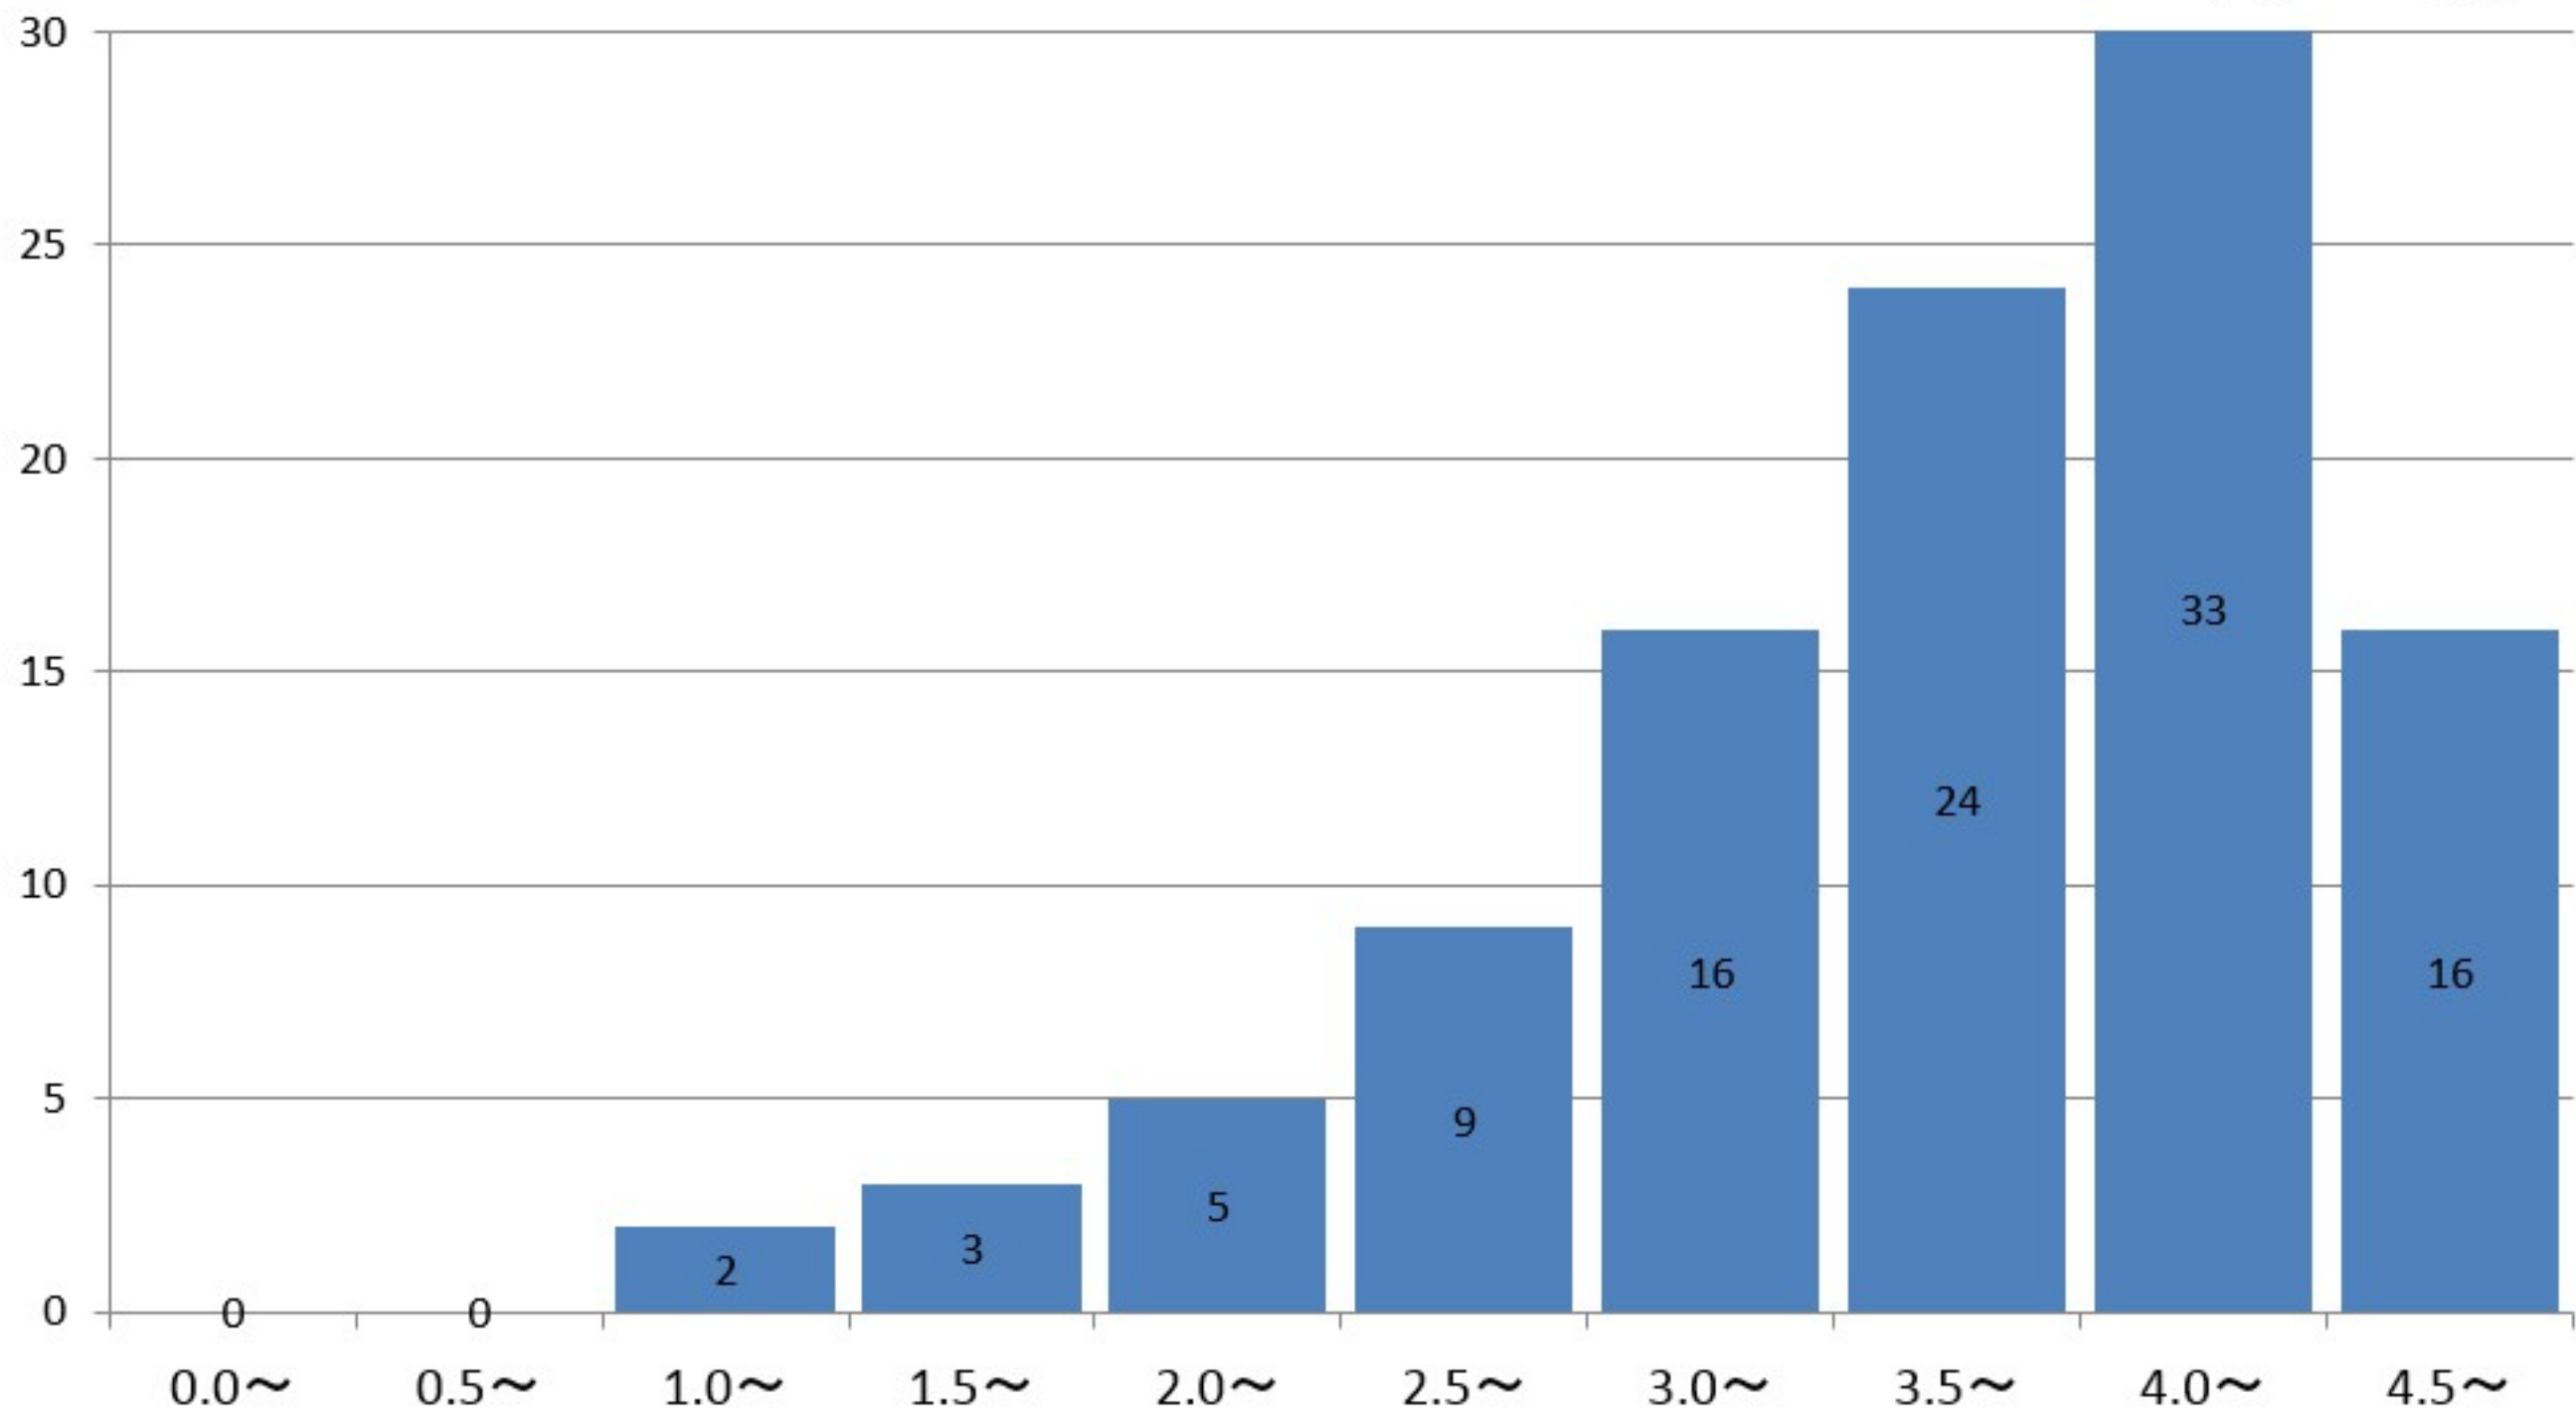

社会福祉学科1年
GPA平均 3.86

社会福祉学科2年の通算成績指標度数分布

社会福祉学科2年
GPA平均 3.96

社会福祉学科3年の通算成績指標度数分布

社会福祉学科3年
GPA平均 3.44

社会福祉学科4年の通算成績指標度数分布

社会福祉学科4年
GPA平均 3.69

食物学科1年の通算成績指標度数分布