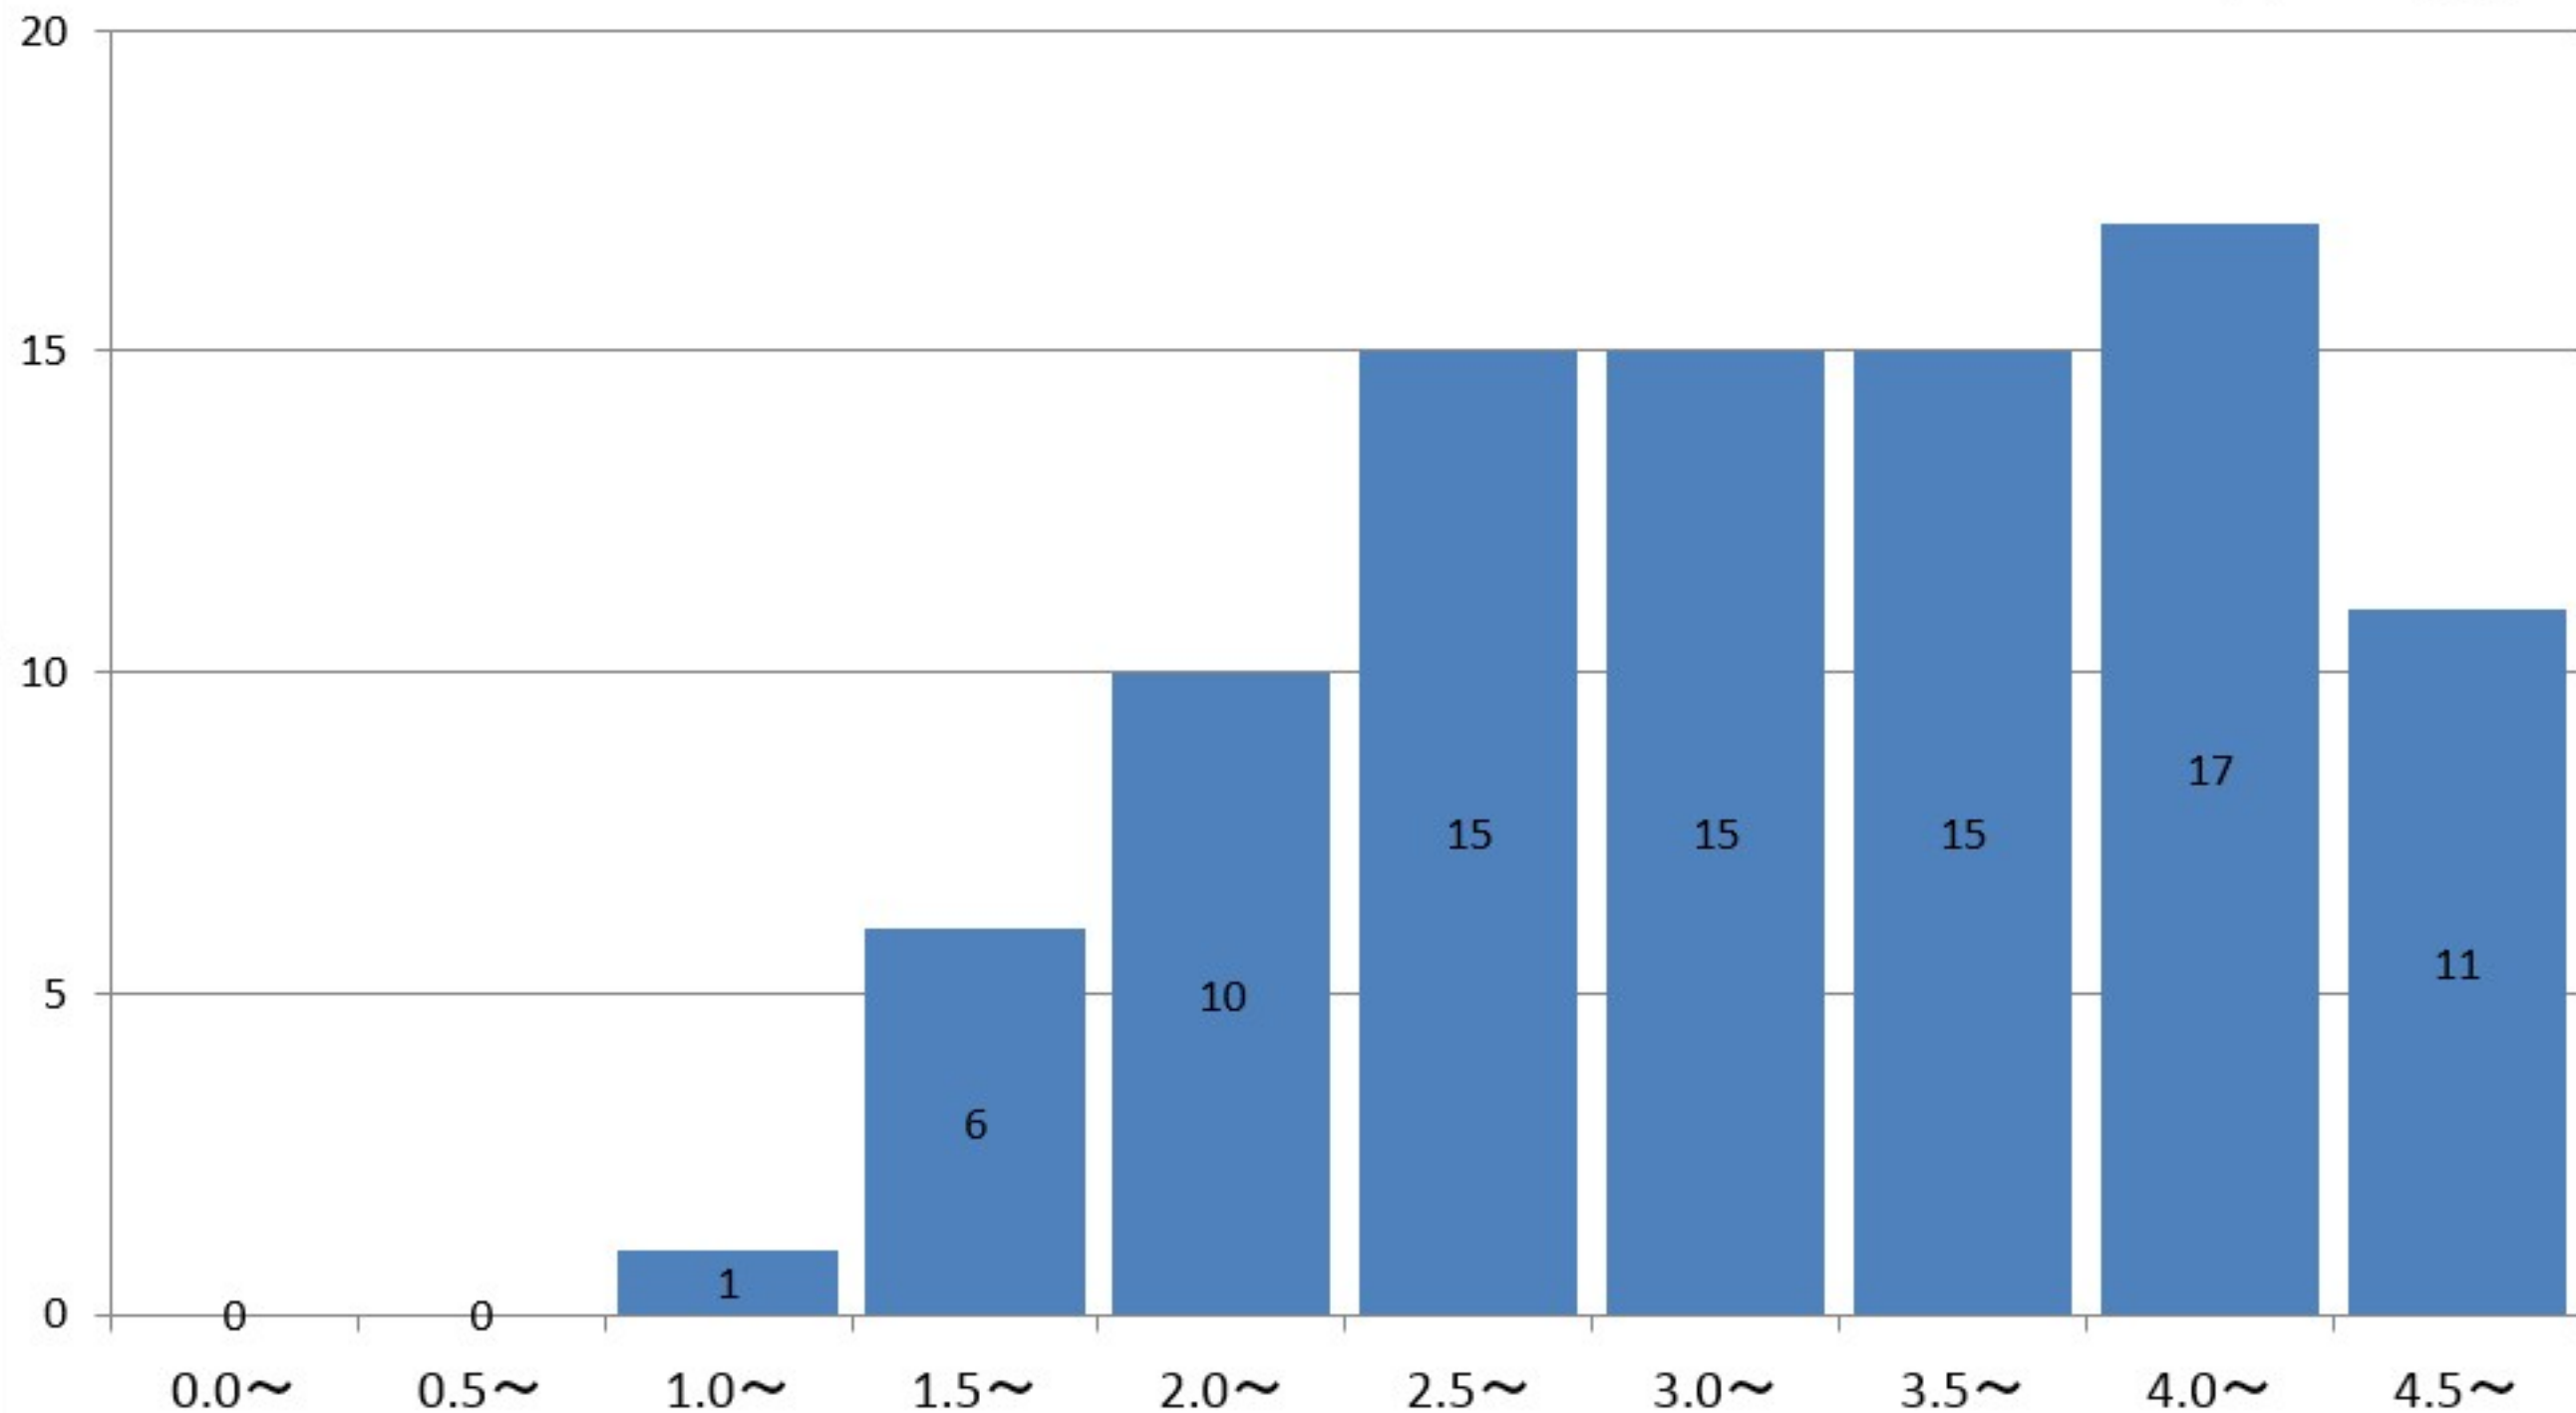

栄養学科1年の通算成績指標度数分布

栄養学科1年
GPA平均

3.29

栄養学科2年の通算成績指標度数分布

栄養学科2年
GPA平均

3.38

児童学科1年の通算成績指標度数分布

児童学科1年
GPA平均 3.97