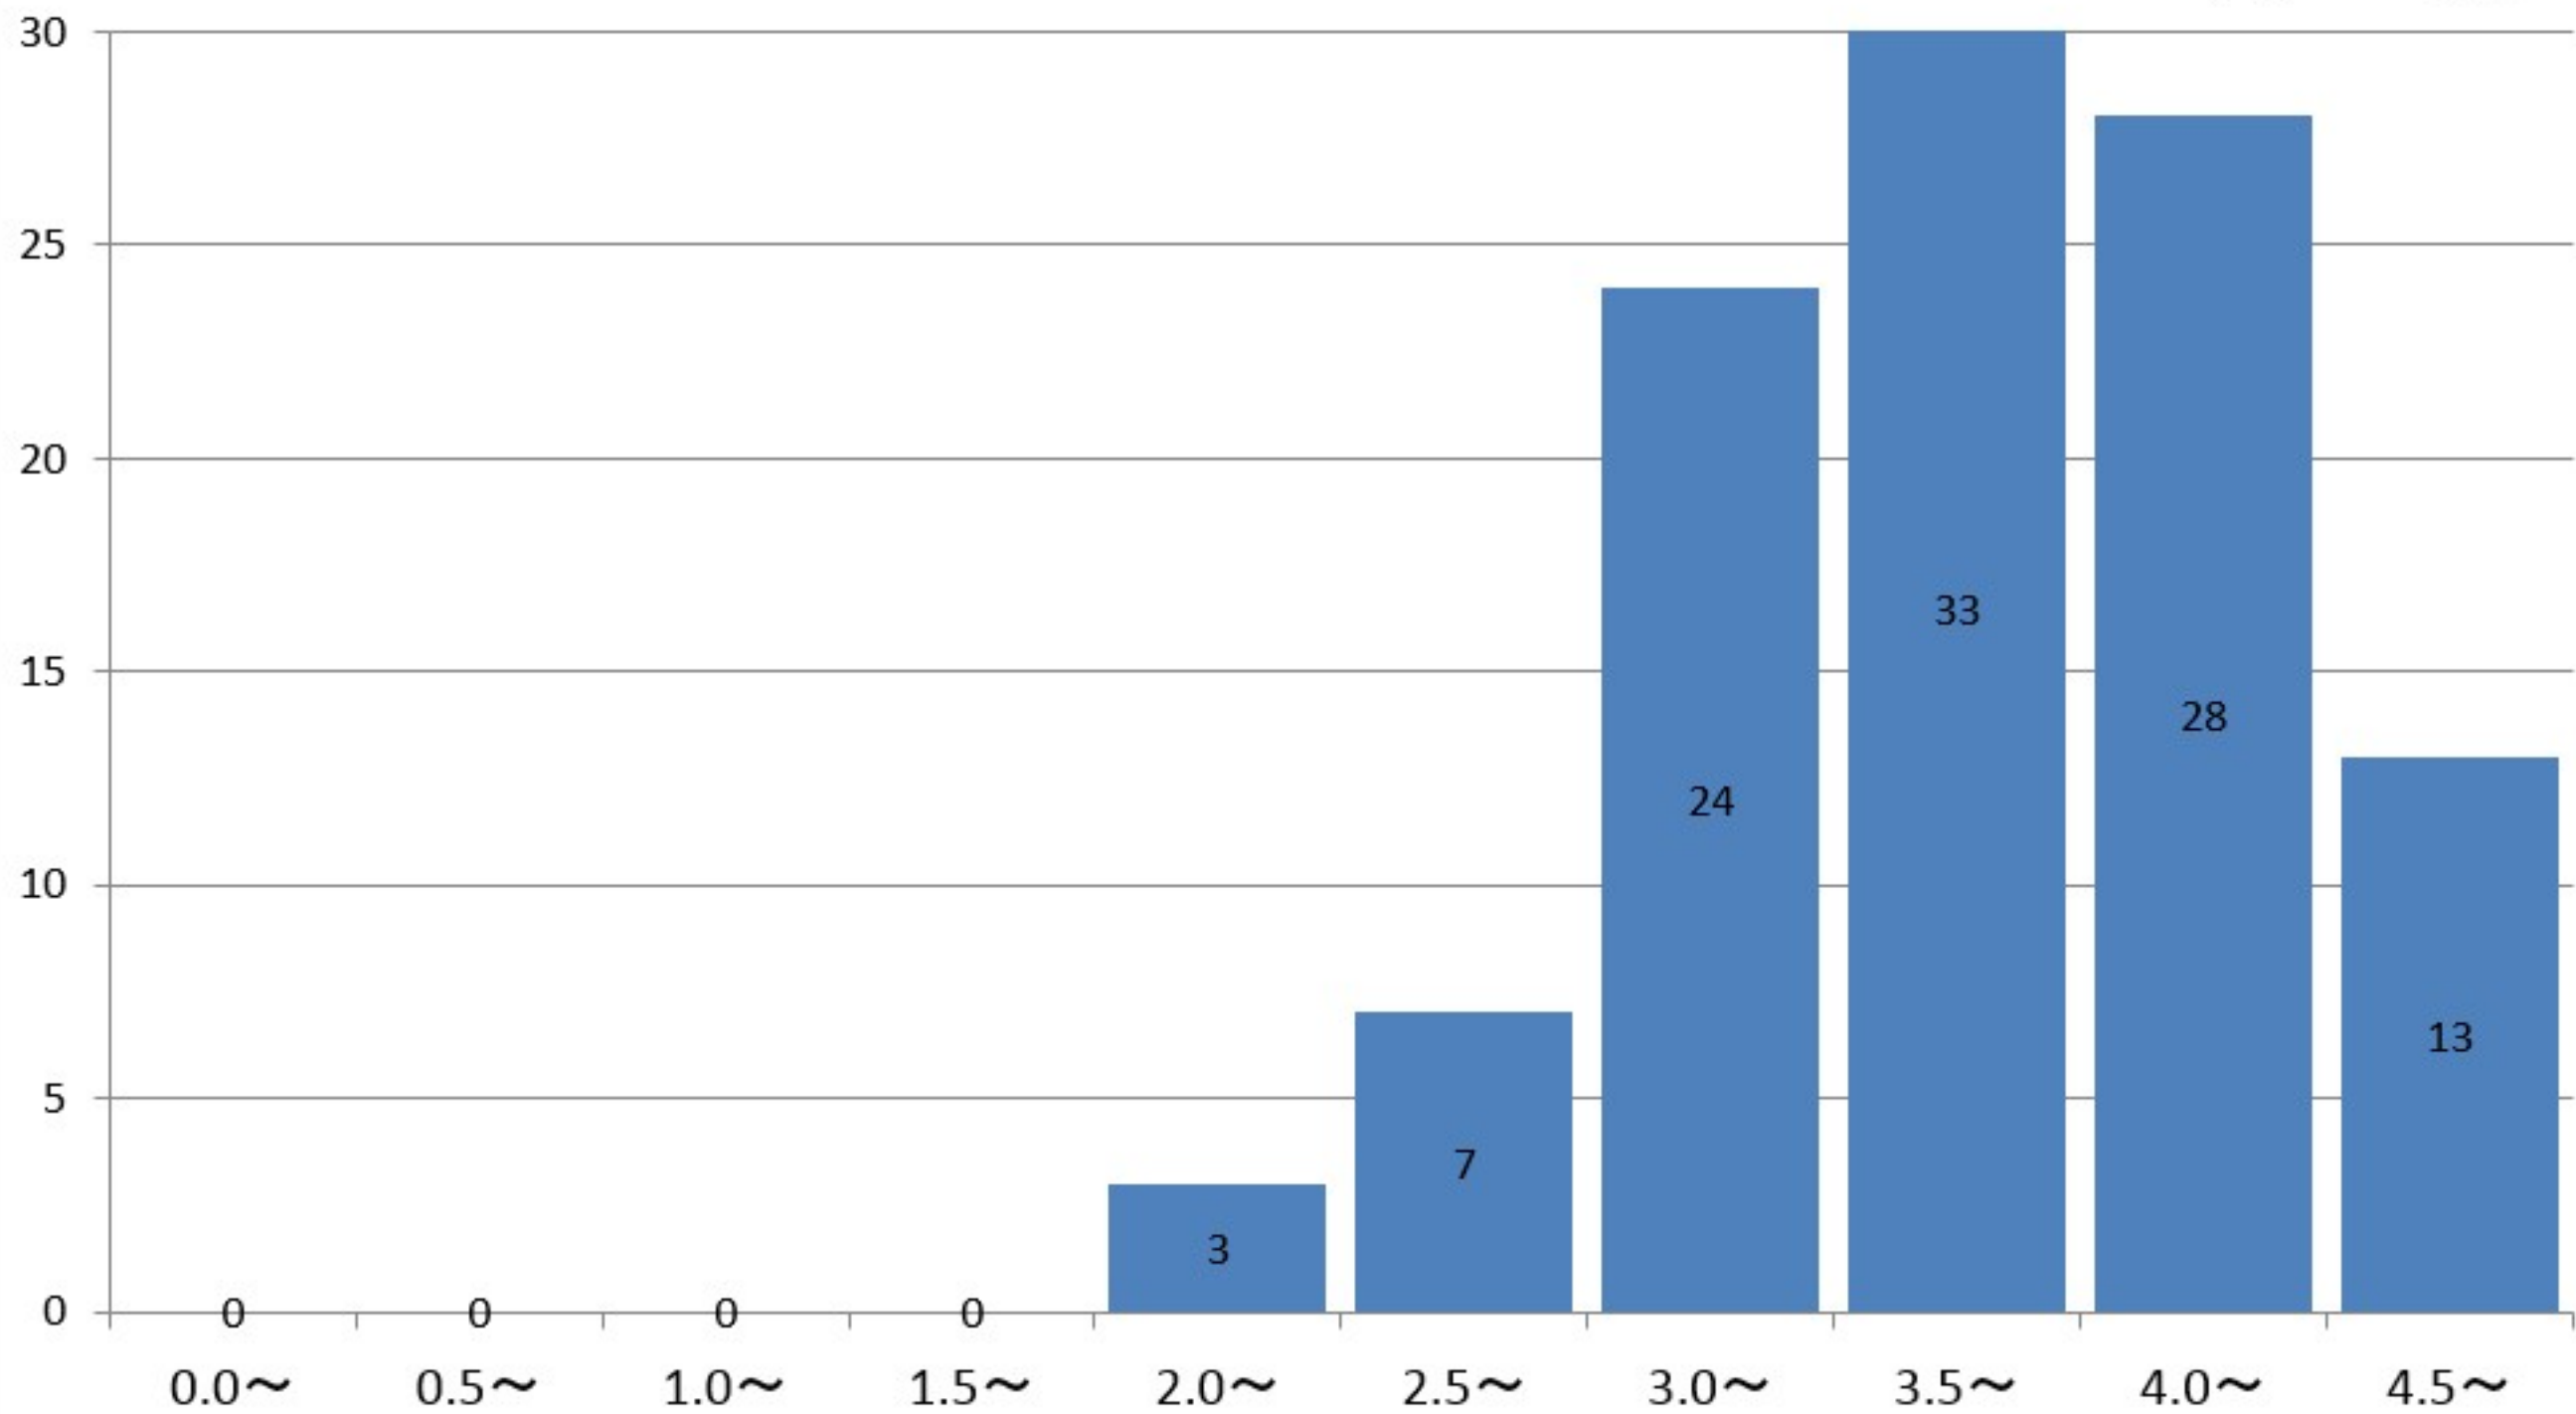

食物学科2年の通算成績指標度数分布

食物学科2年
GPA平均 3.79