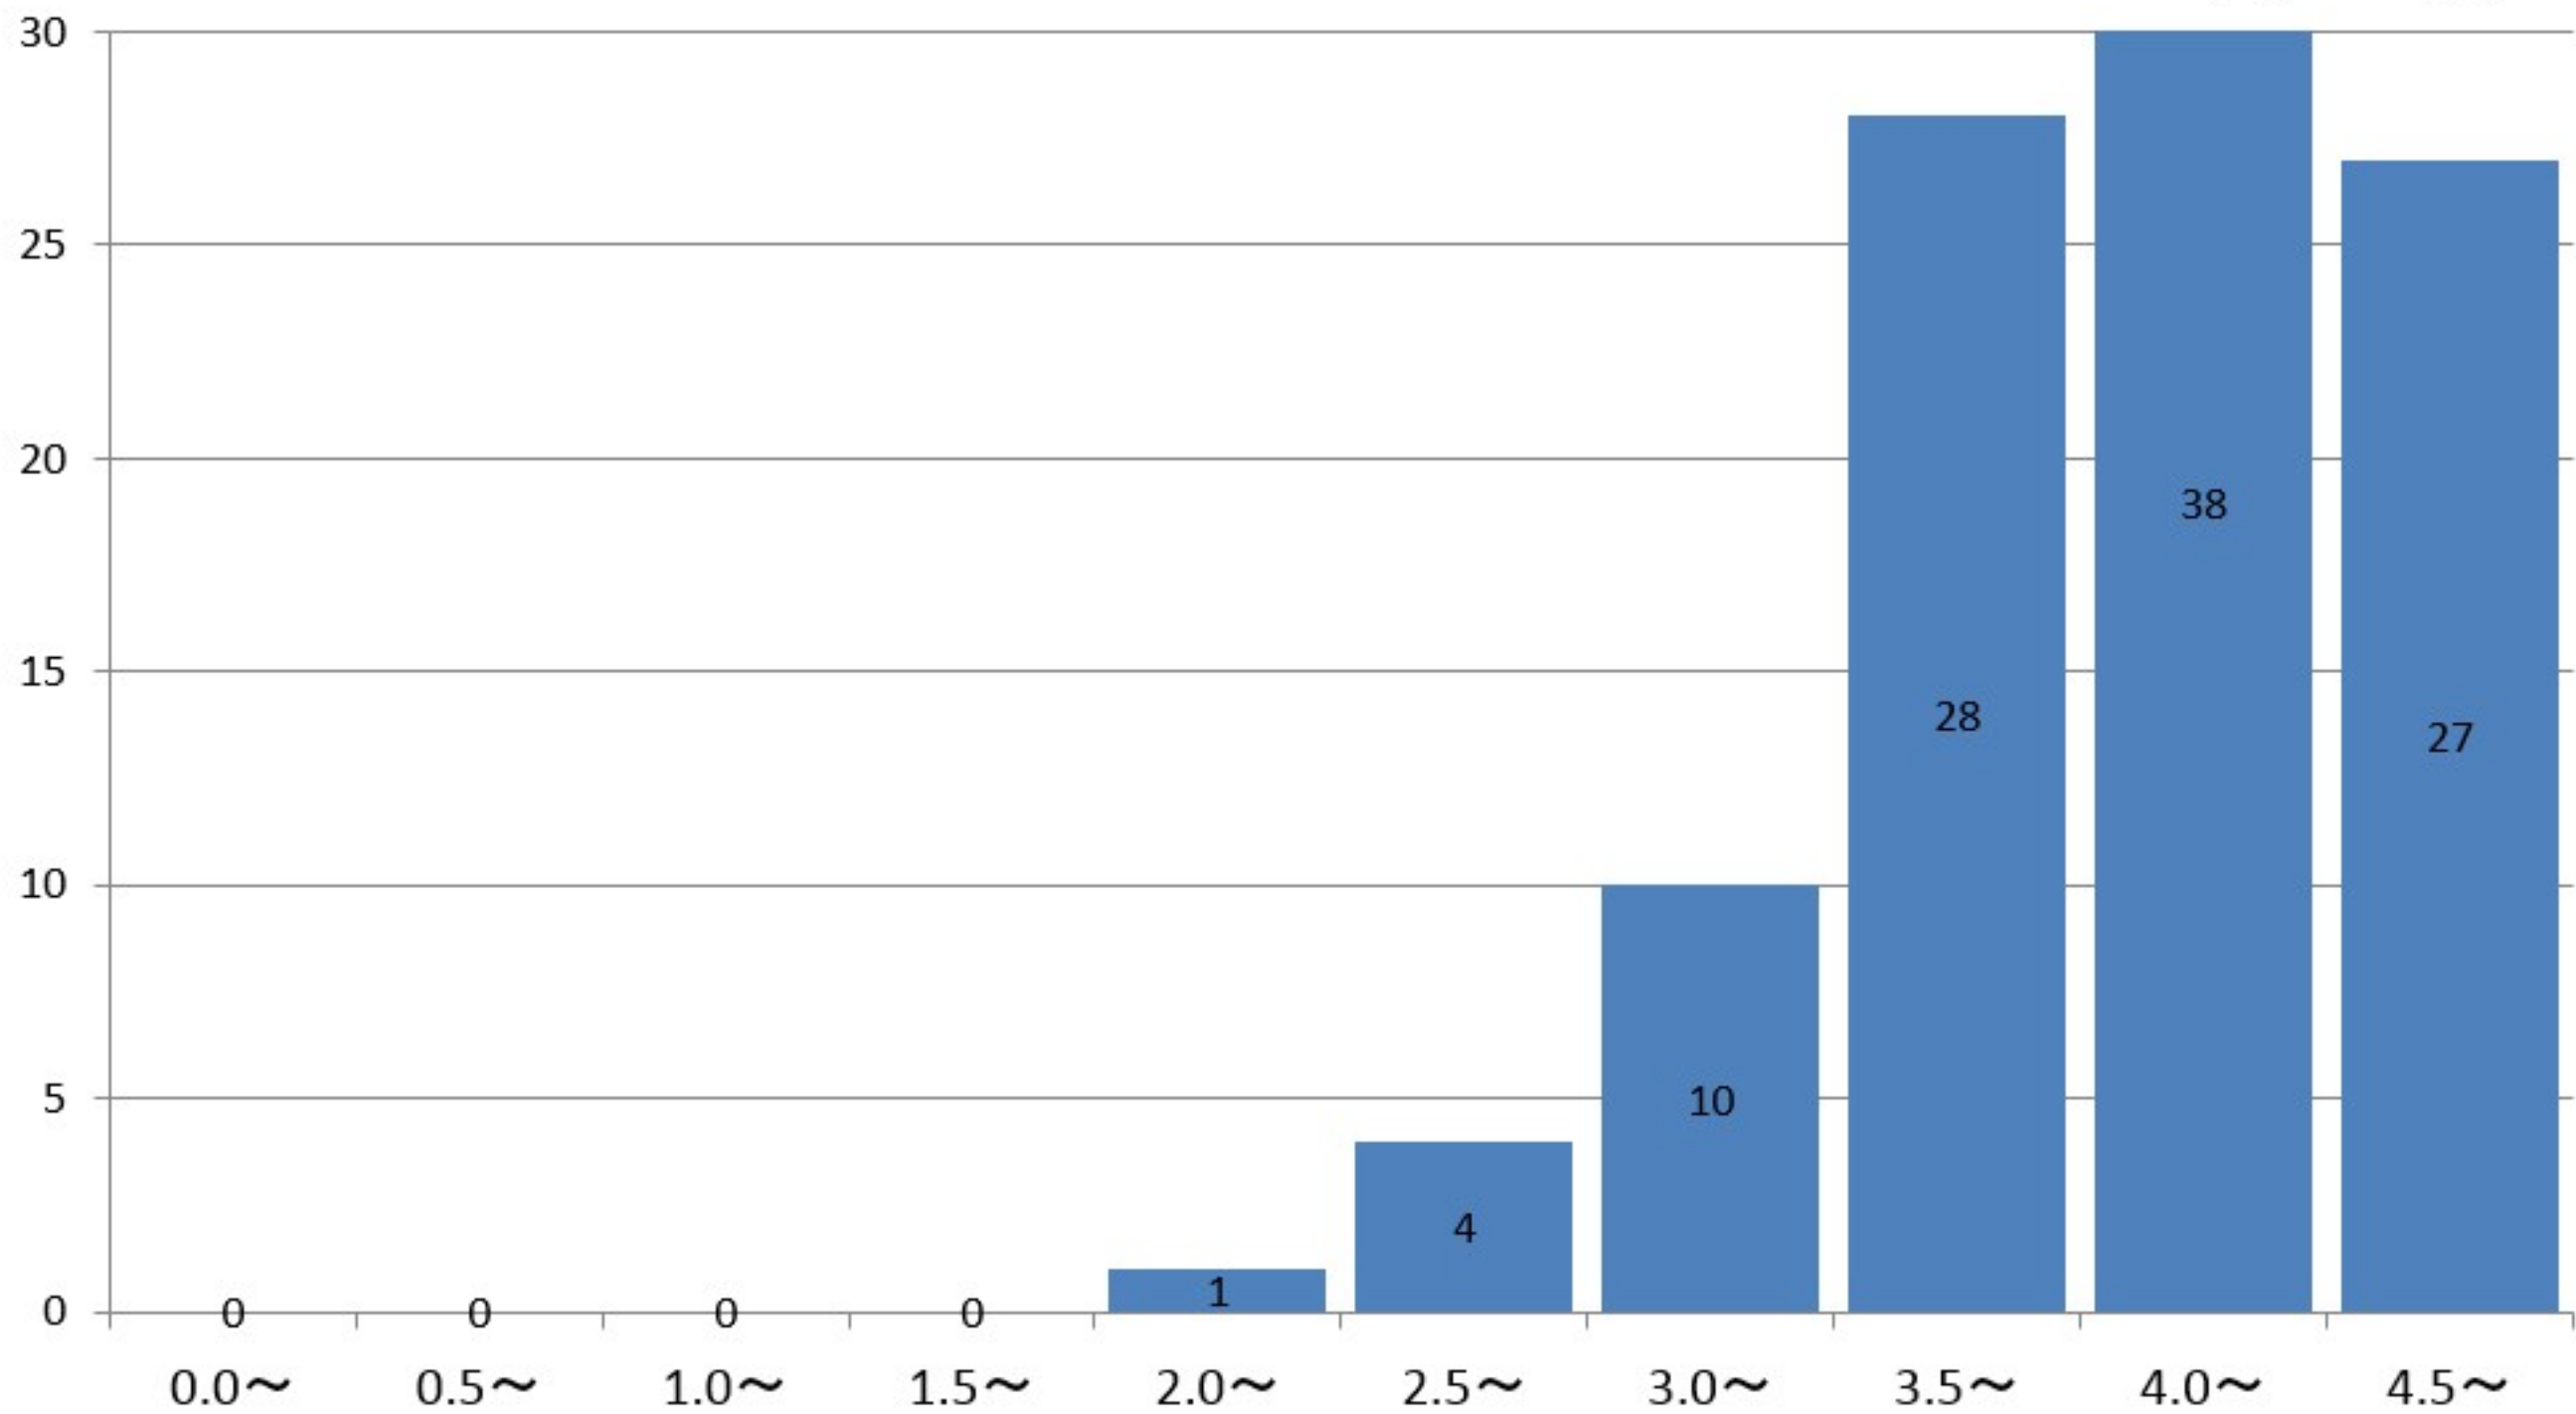

児童学科2年の通算成績指標度数分布

児童学科2年
GPA平均

4.07