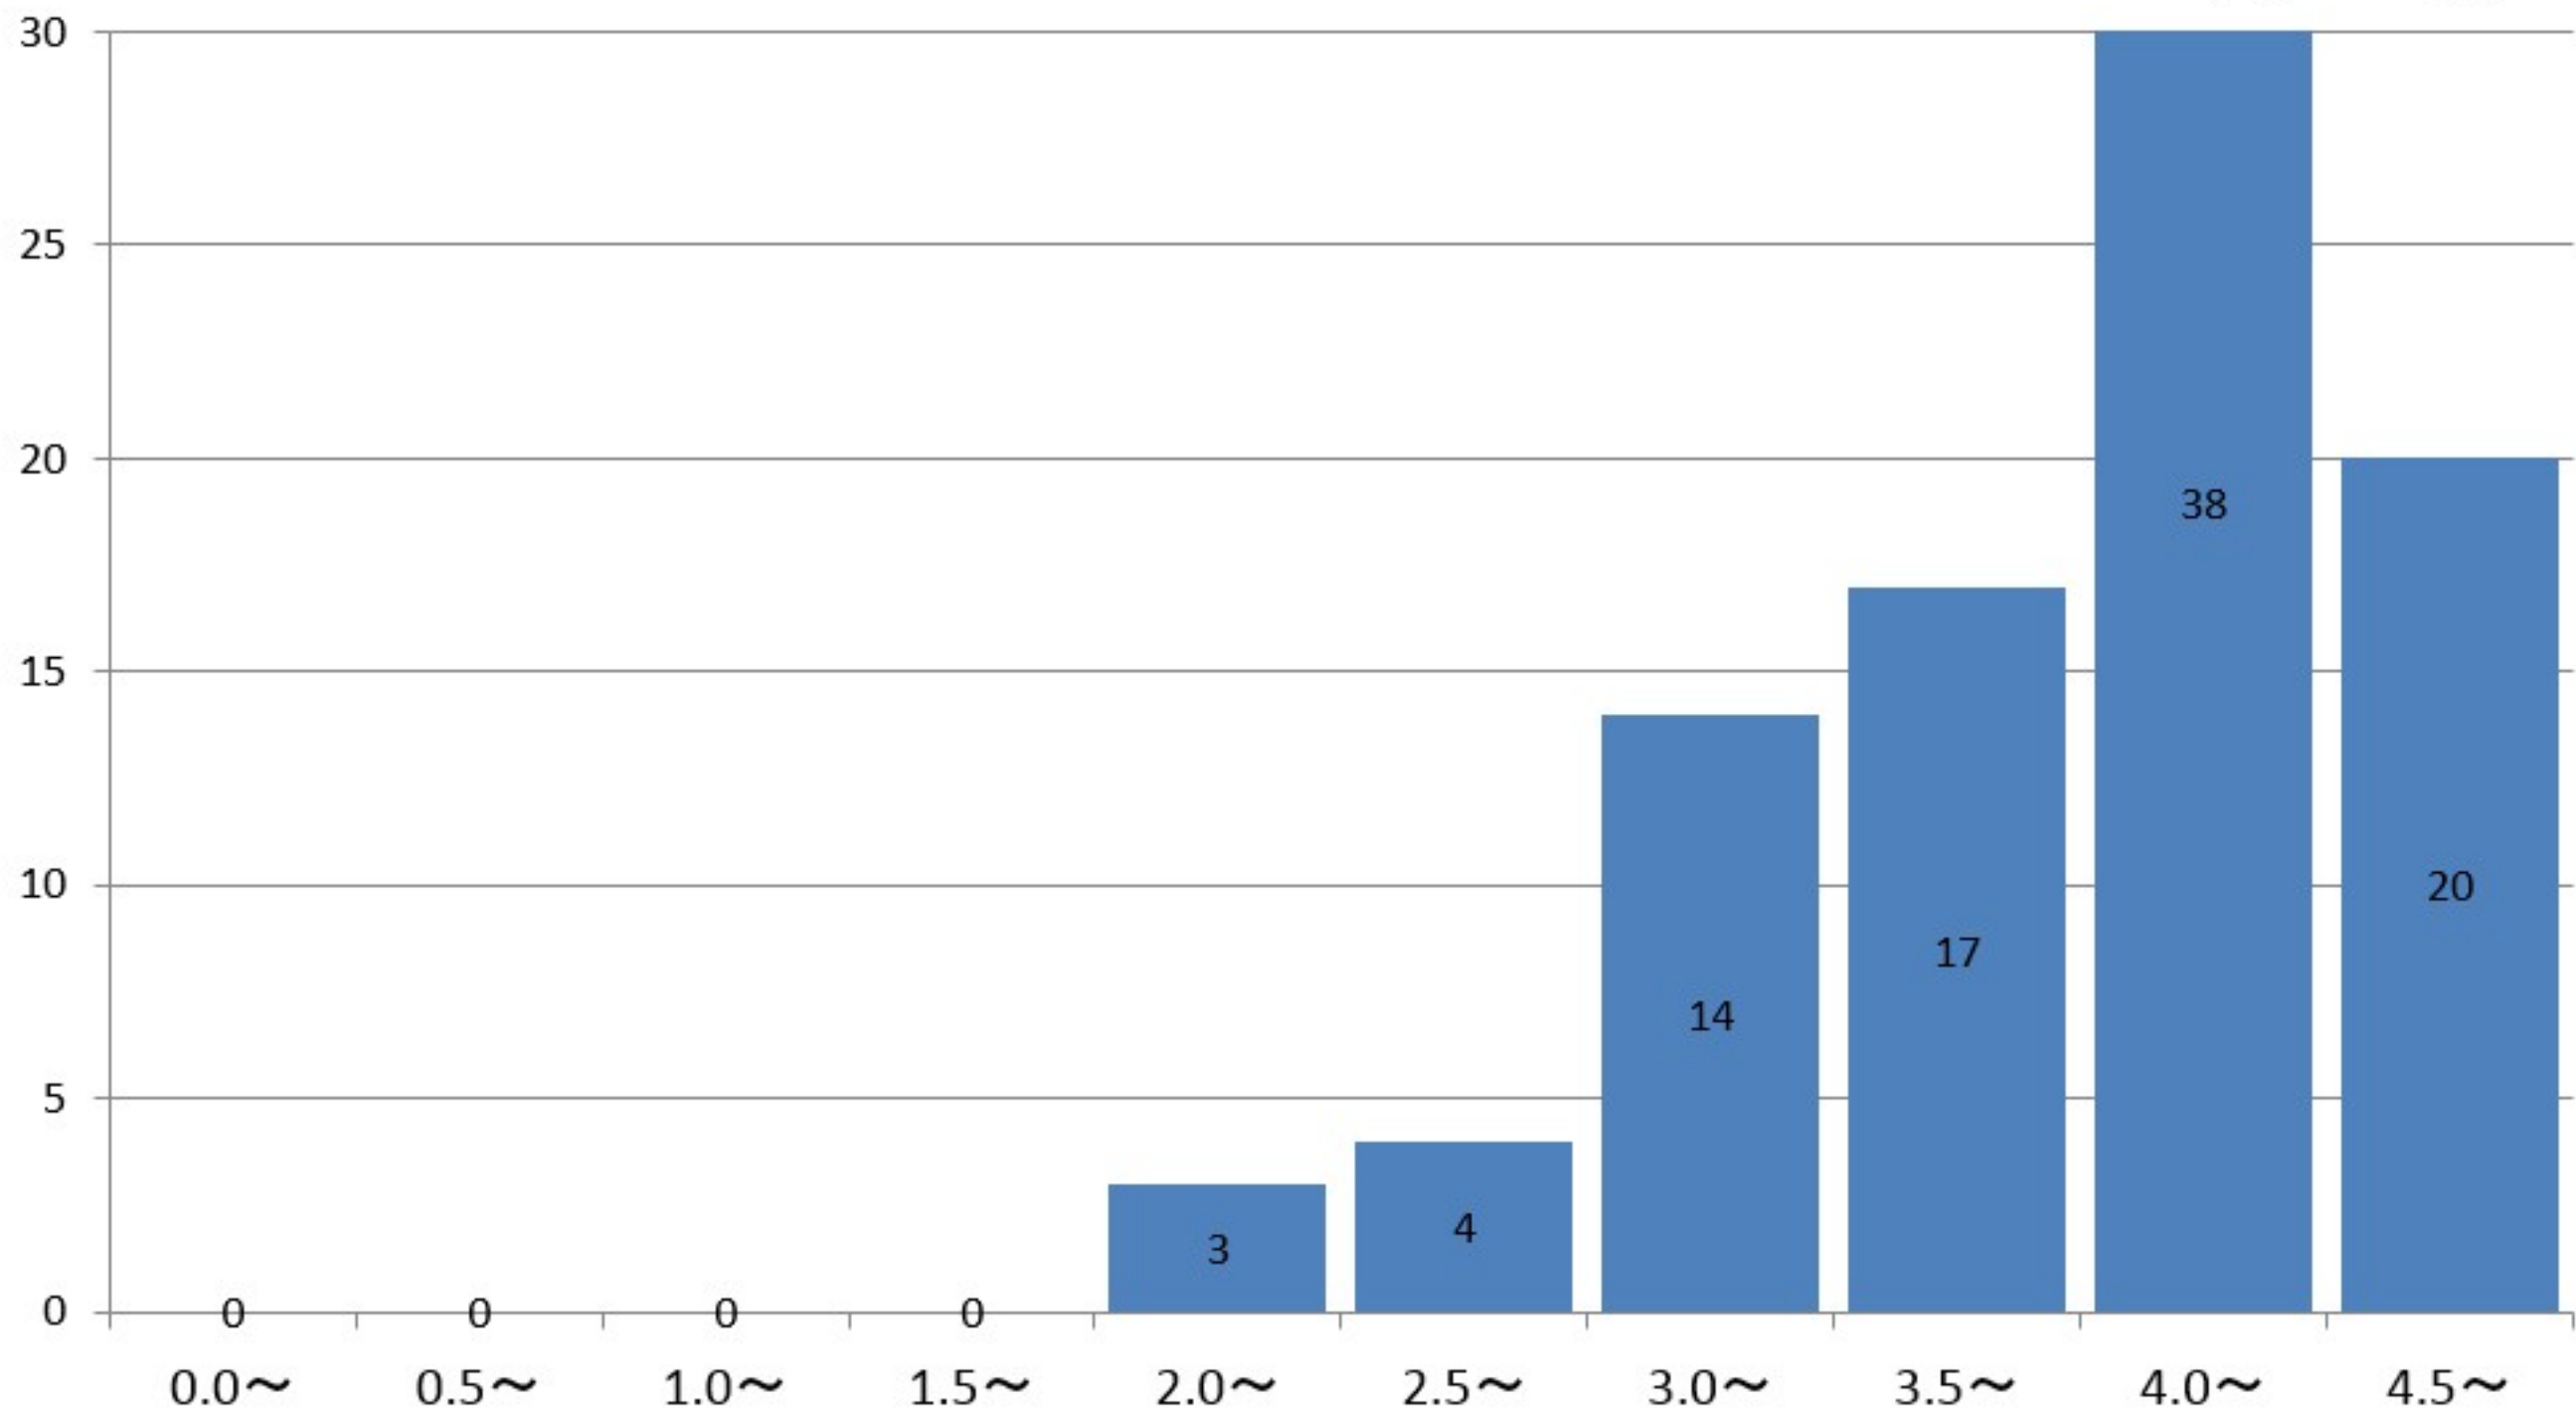

栄養学科1年の通算成績指標度数分布

栄養学科1年
GPA平均

3.29

栄養学科2年の通算成績指標度数分布

栄養学科2年
GPA平均

3.38

児童学科1年の通算成績指標度数分布

児童学科1年
GPA平均 3.97