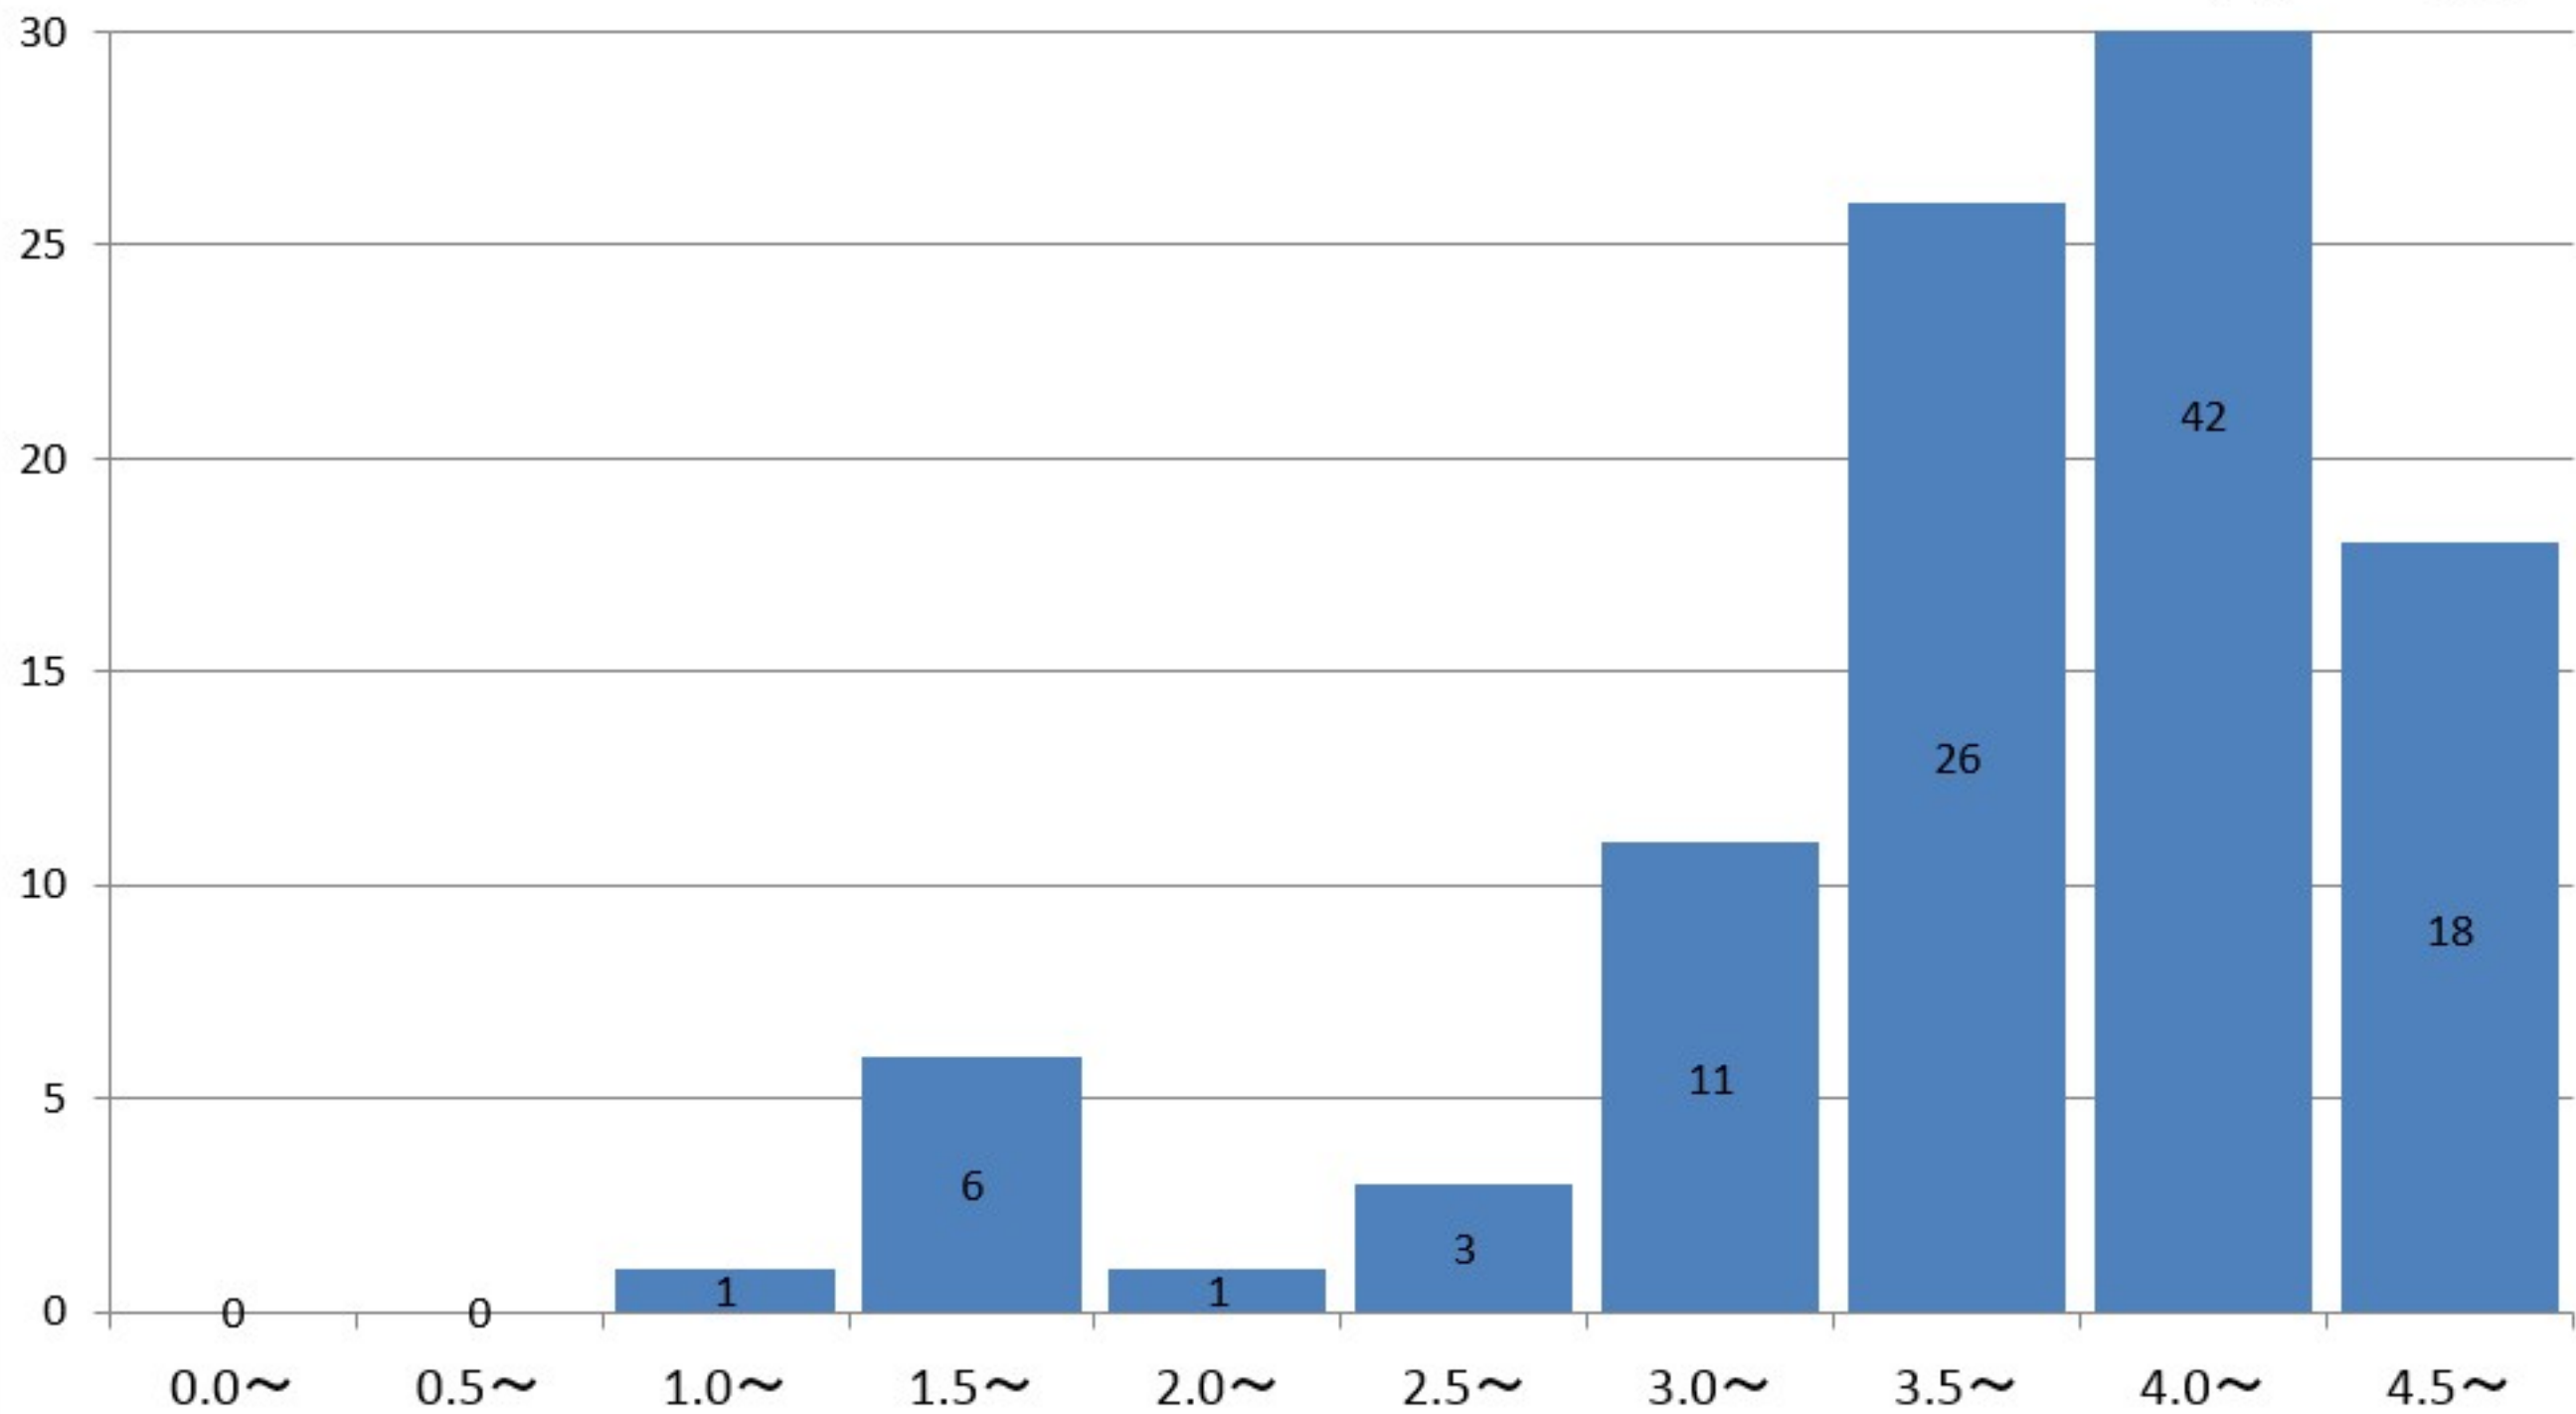

児童学科4年の通算成績指標度数分布

児童学科4年
GPA平均 3.88