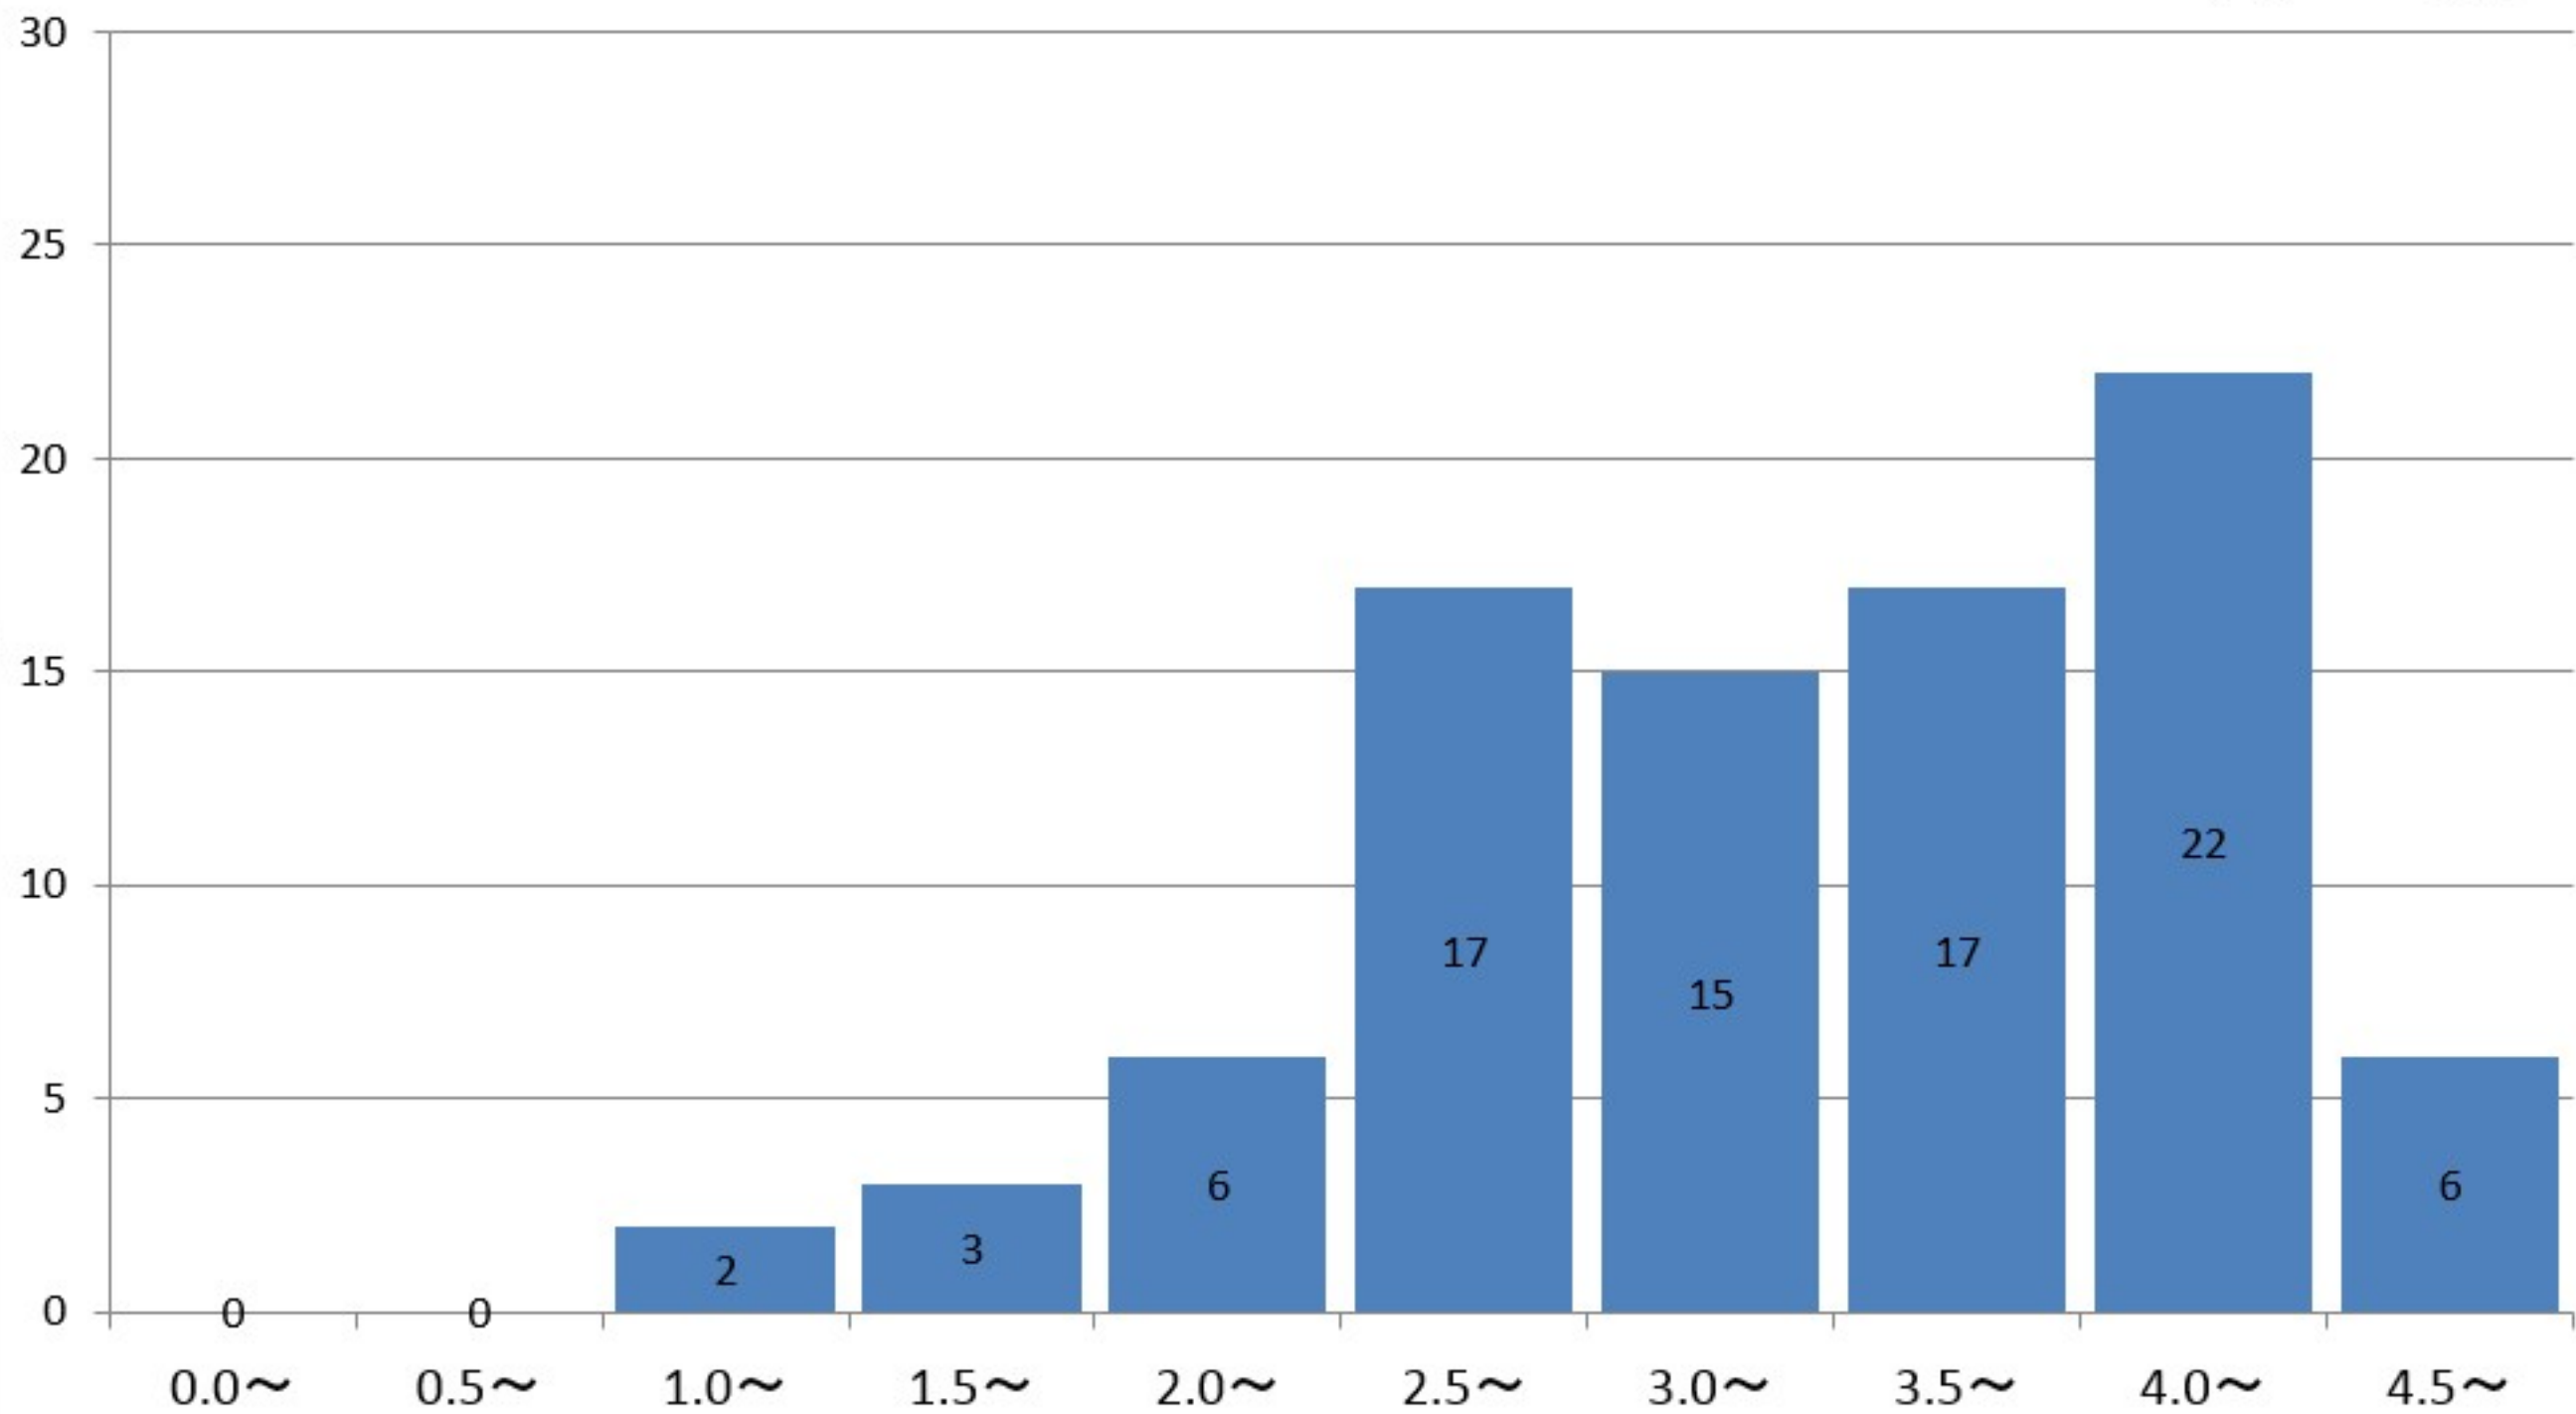

社会福祉学科1年
GPA平均 3.86

社会福祉学科2年の通算成績指標度数分布

社会福祉学科2年
GPA平均 3.96

社会福祉学科3年の通算成績指標度数分布

社会福祉学科3年
GPA平均 3.44

社会福祉学科4年の通算成績指標度数分布

社会福祉学科4年
GPA平均 3.69

食物学科1年の通算成績指標度数分布