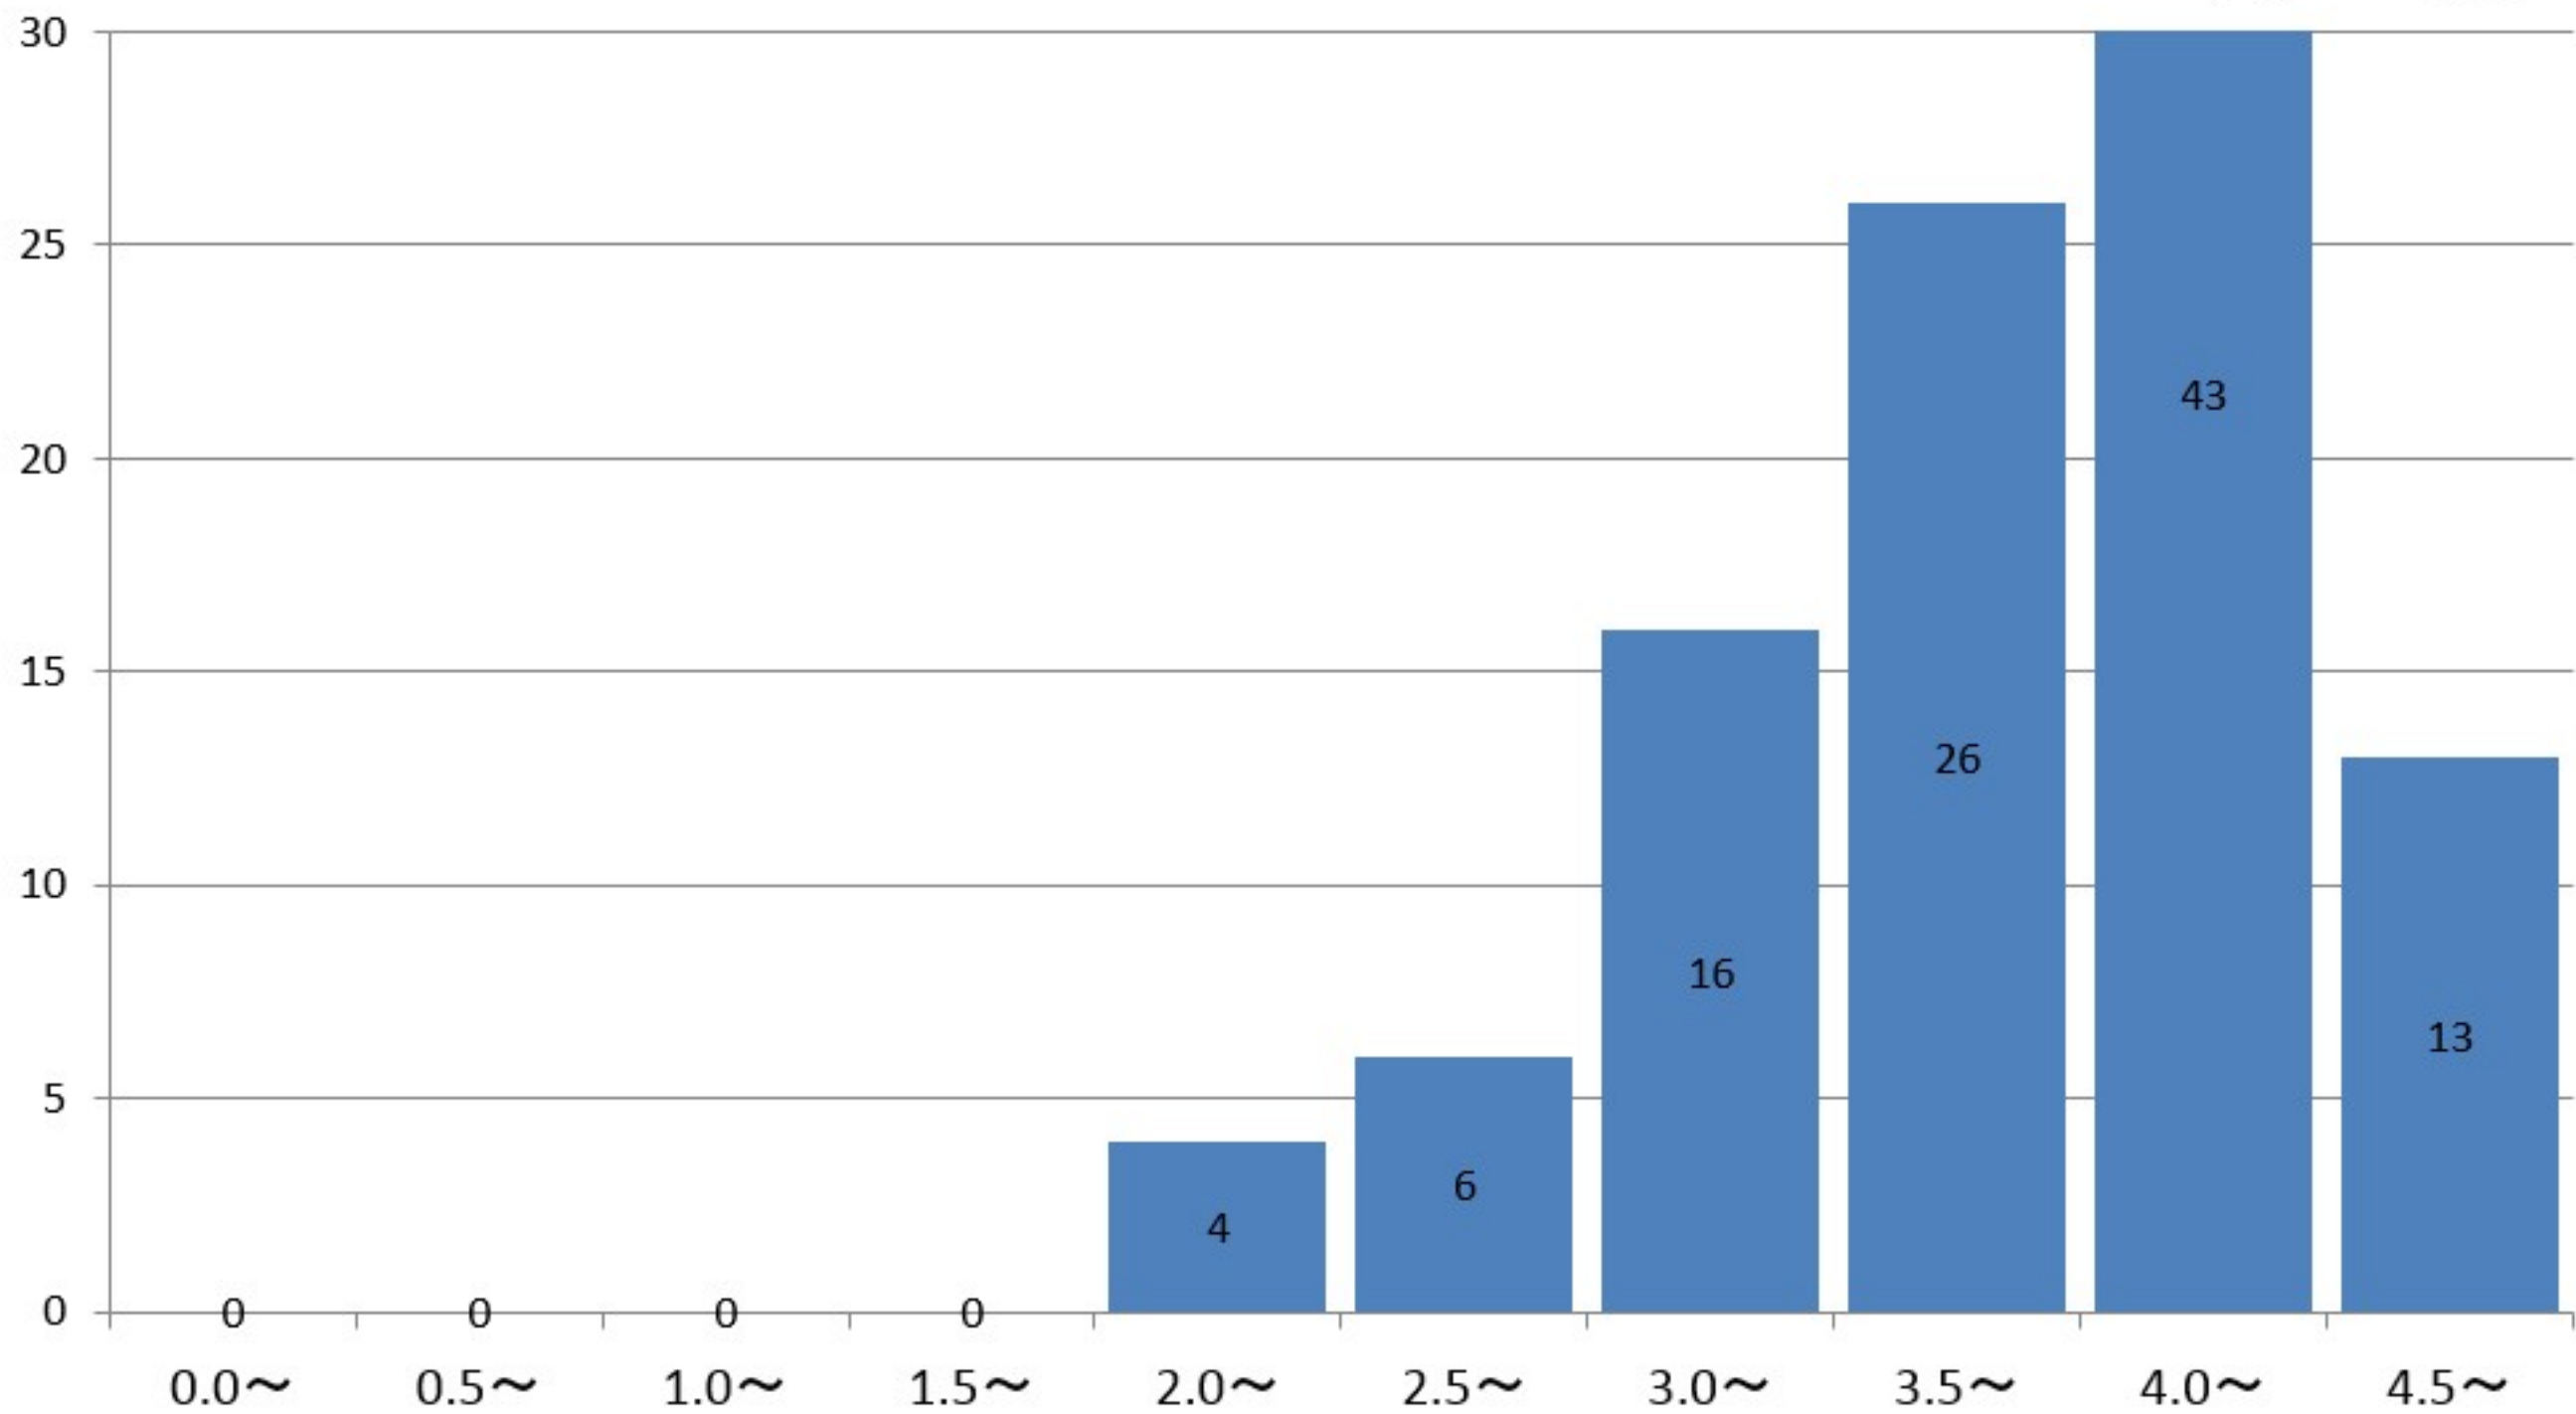

児童学科3年の通算成績指標度数分布

児童学科3年
GPA平均 3.88