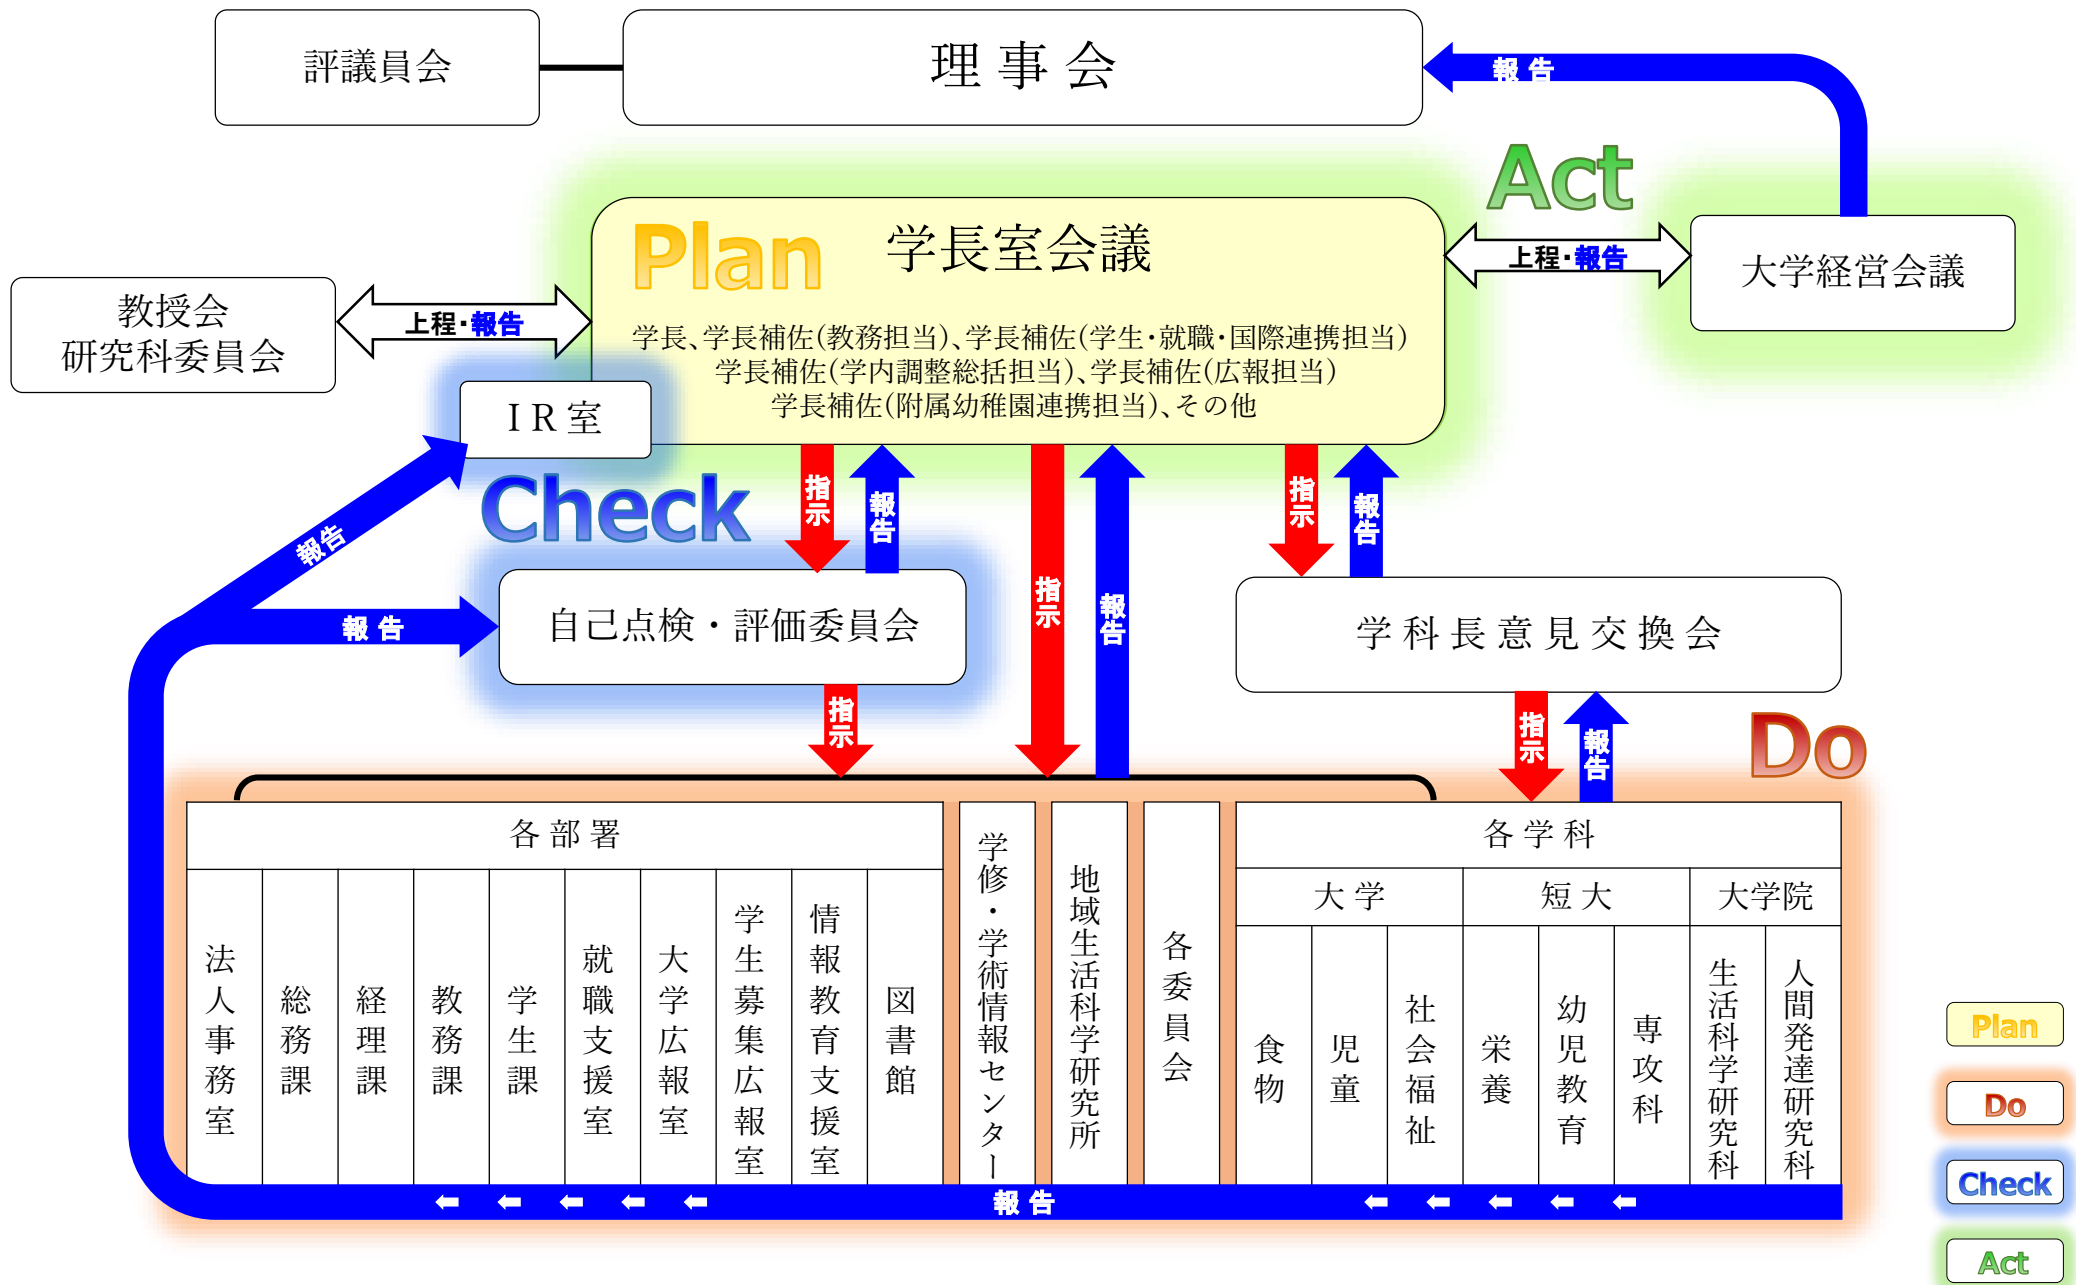

美作大学・美作大学短期大学部・美作大学大学院 内部質保証システム図

各部署										学修・学術情報センター	地域生活科学研究所	各委員会	各学科					
法人事務室	総務課	経理課	教務課	学生課	就職支援室	大学広報室	学生募集広報室	情報教育支援室	図書館				大学		短大		大学院	
											食物	児童	社会福祉	栄養	幼児教育	専攻科	生活科学研究科	人間発達研究科