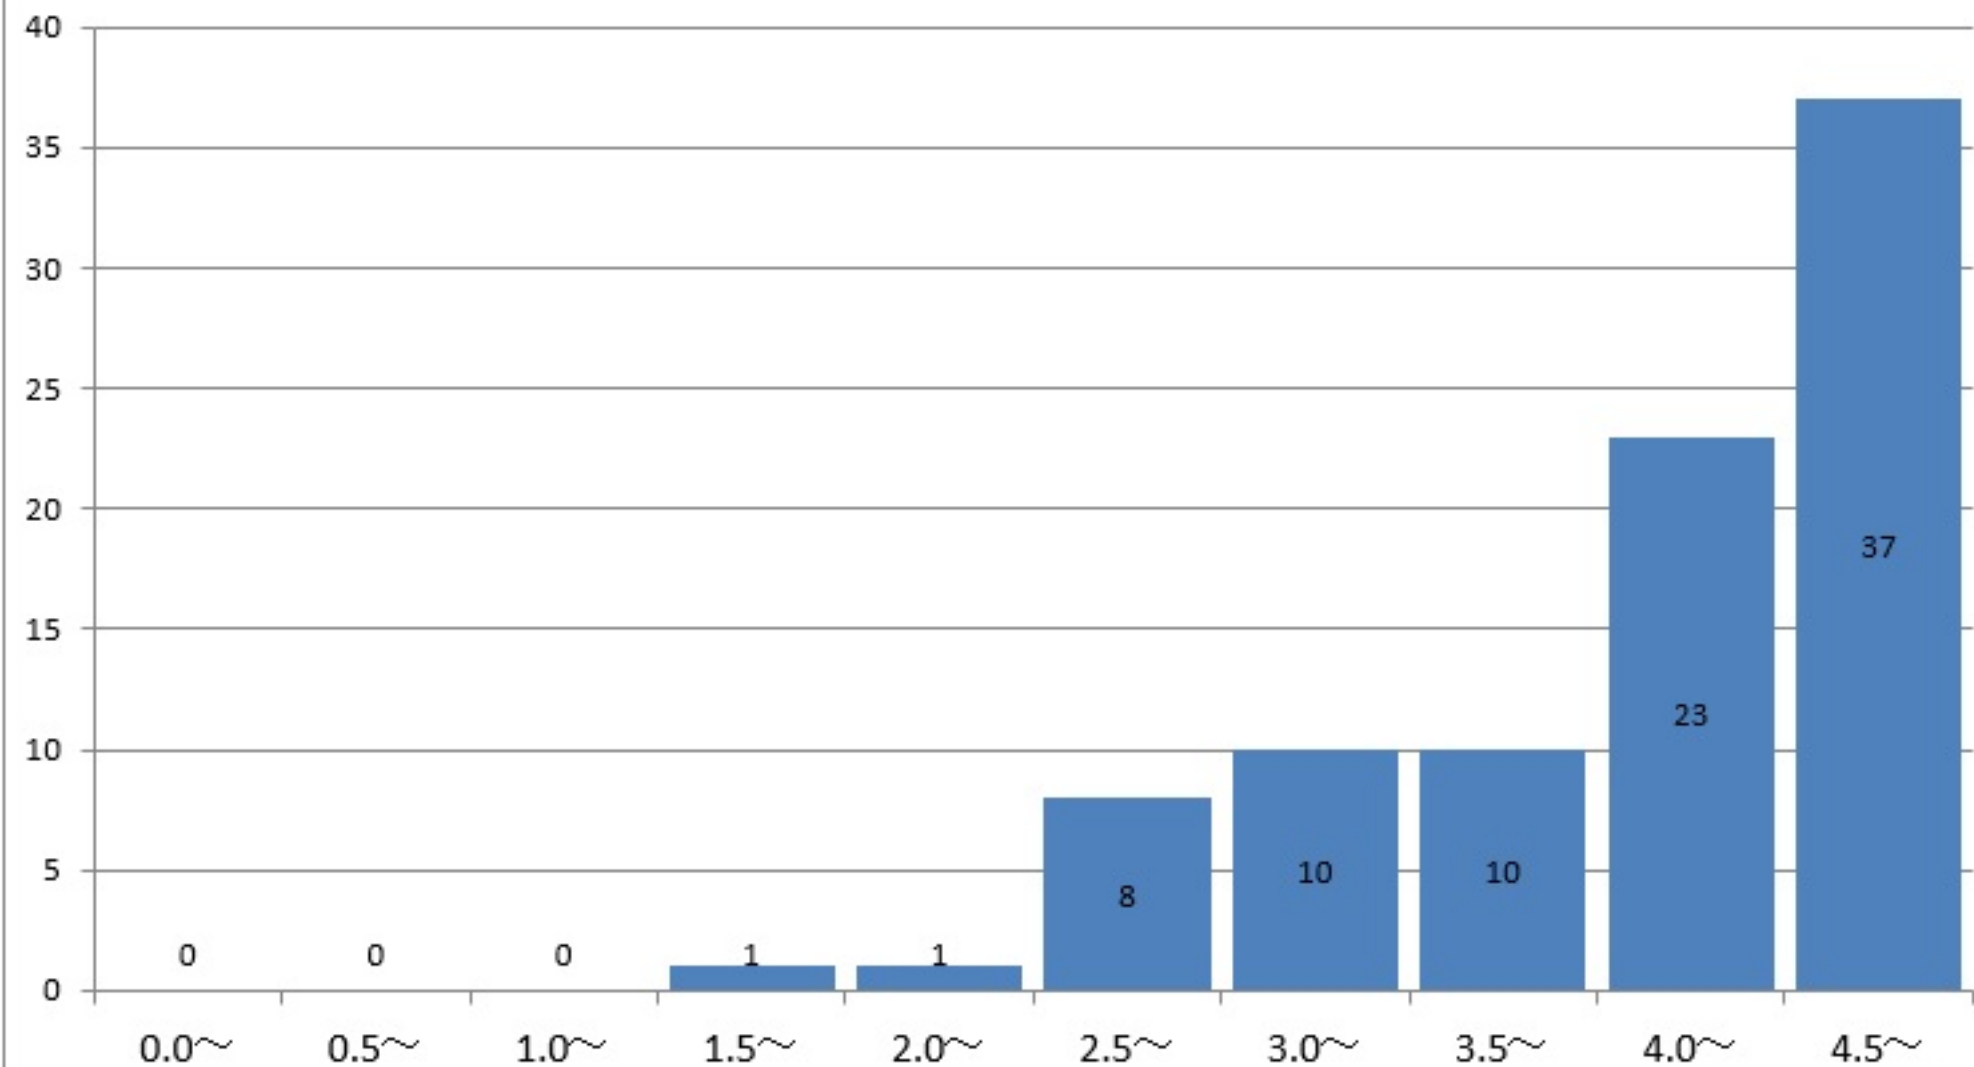

食物学科1年の通算成績指標度数分布

食物学科1年
GPA平均

3.83

食物学科2年の通算成績指標度数分布

食物学科2年
GPA平均

4.03

食物学科3年の通算成績指標度数分布

食物学科3年
GPA平均

4.11

食物学科4年の通算成績指標度数分布

食物学科4年
GPA平均

4.02

児童学科1年の通算成績指標度数分布

児童学科1年
GPA平均

3.76

児童学科2年の通算成績指標度数分布