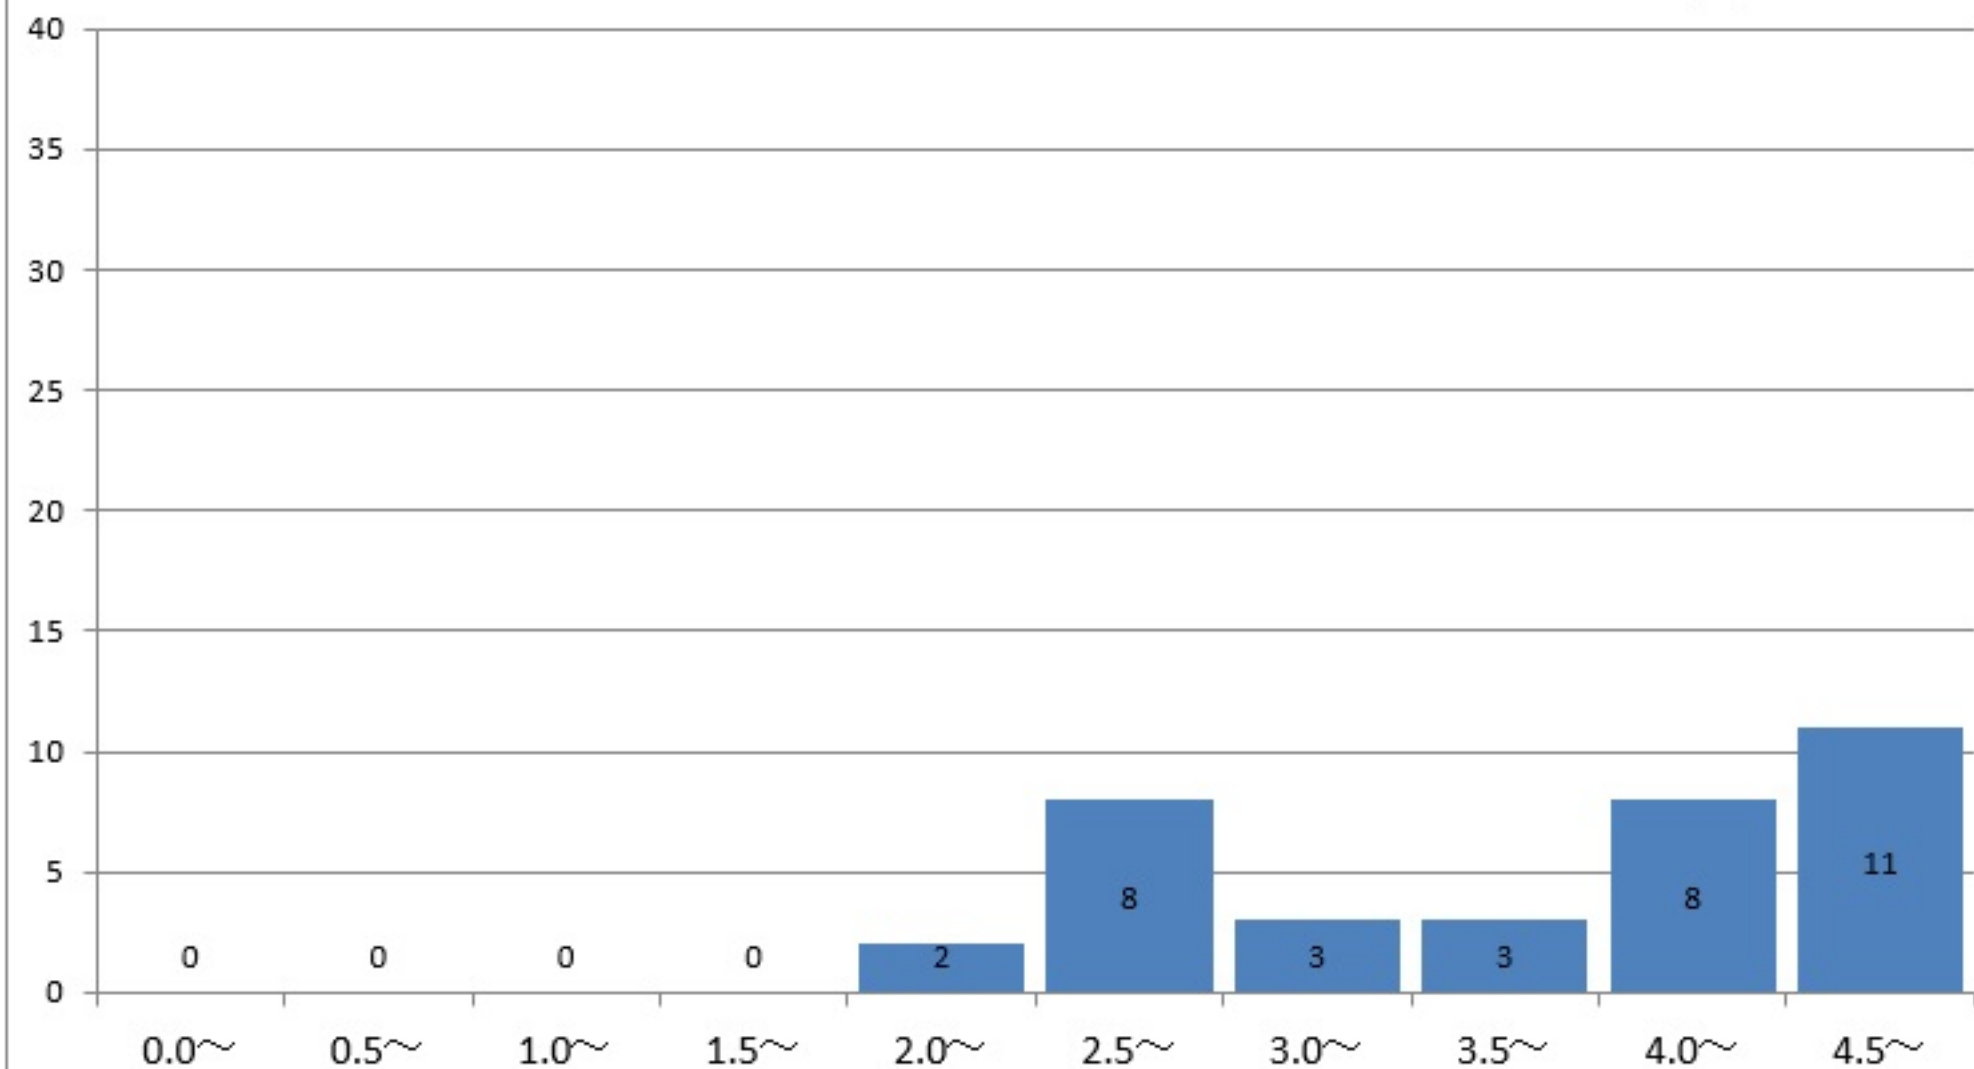

社会福祉学科1年の通算成績指標度数分布

社会福祉学科1年
GPA平均 3.80

社会福祉学科2年の通算成績指標度数分布

社会福祉学科2年
GPA平均 3.84

社会福祉学科3年の通算成績指標度数分布

社会福祉学科3年
GPA平均 4.12

社会福祉学科4年の通算成績指標度数分布

社会福祉学科4年
GPA平均 3.87