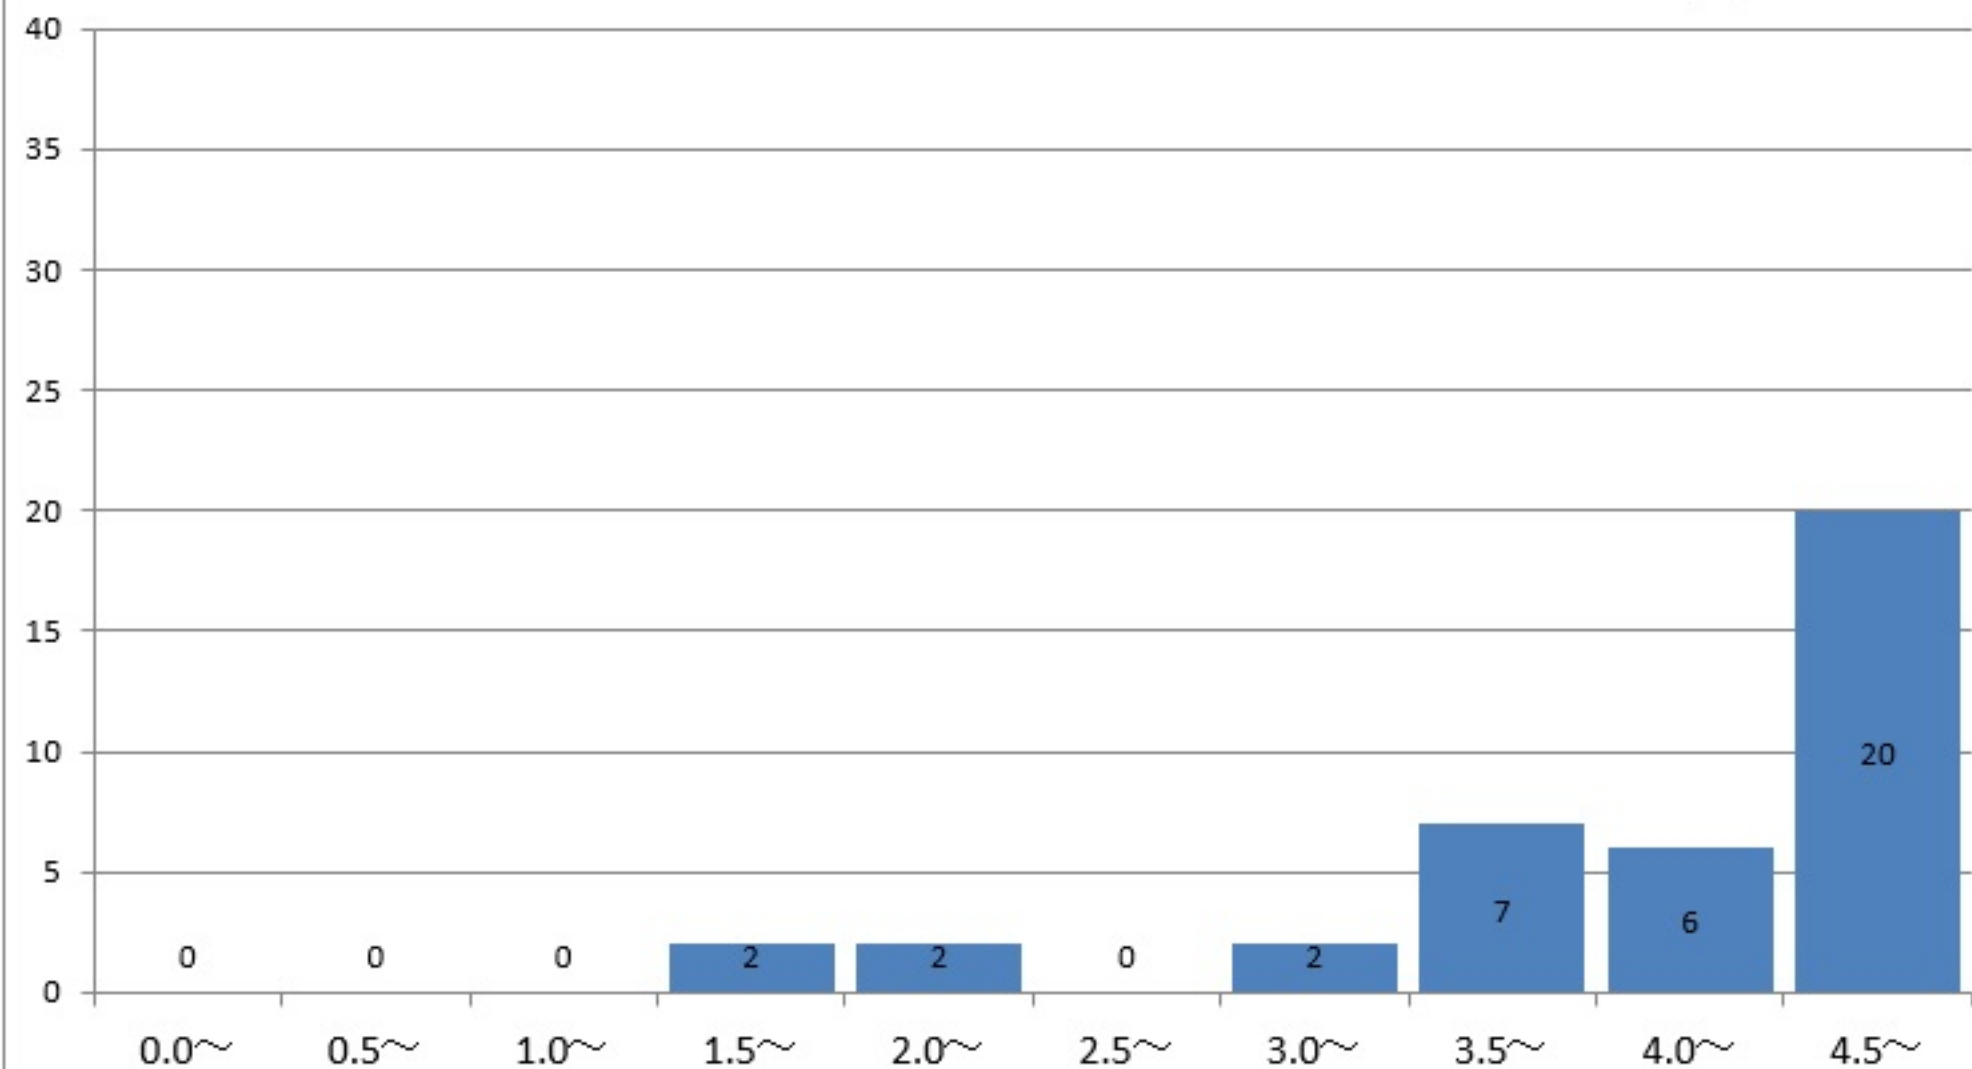

社会福祉学科1年の通算成績指標度数分布

社会福祉学科1年
GPA平均 3.80

社会福祉学科2年の通算成績指標度数分布

社会福祉学科2年
GPA平均 3.84

社会福祉学科3年の通算成績指標度数分布

社会福祉学科3年
GPA平均 4.12

社会福祉学科4年の通算成績指標度数分布

社会福祉学科4年
GPA平均 3.87