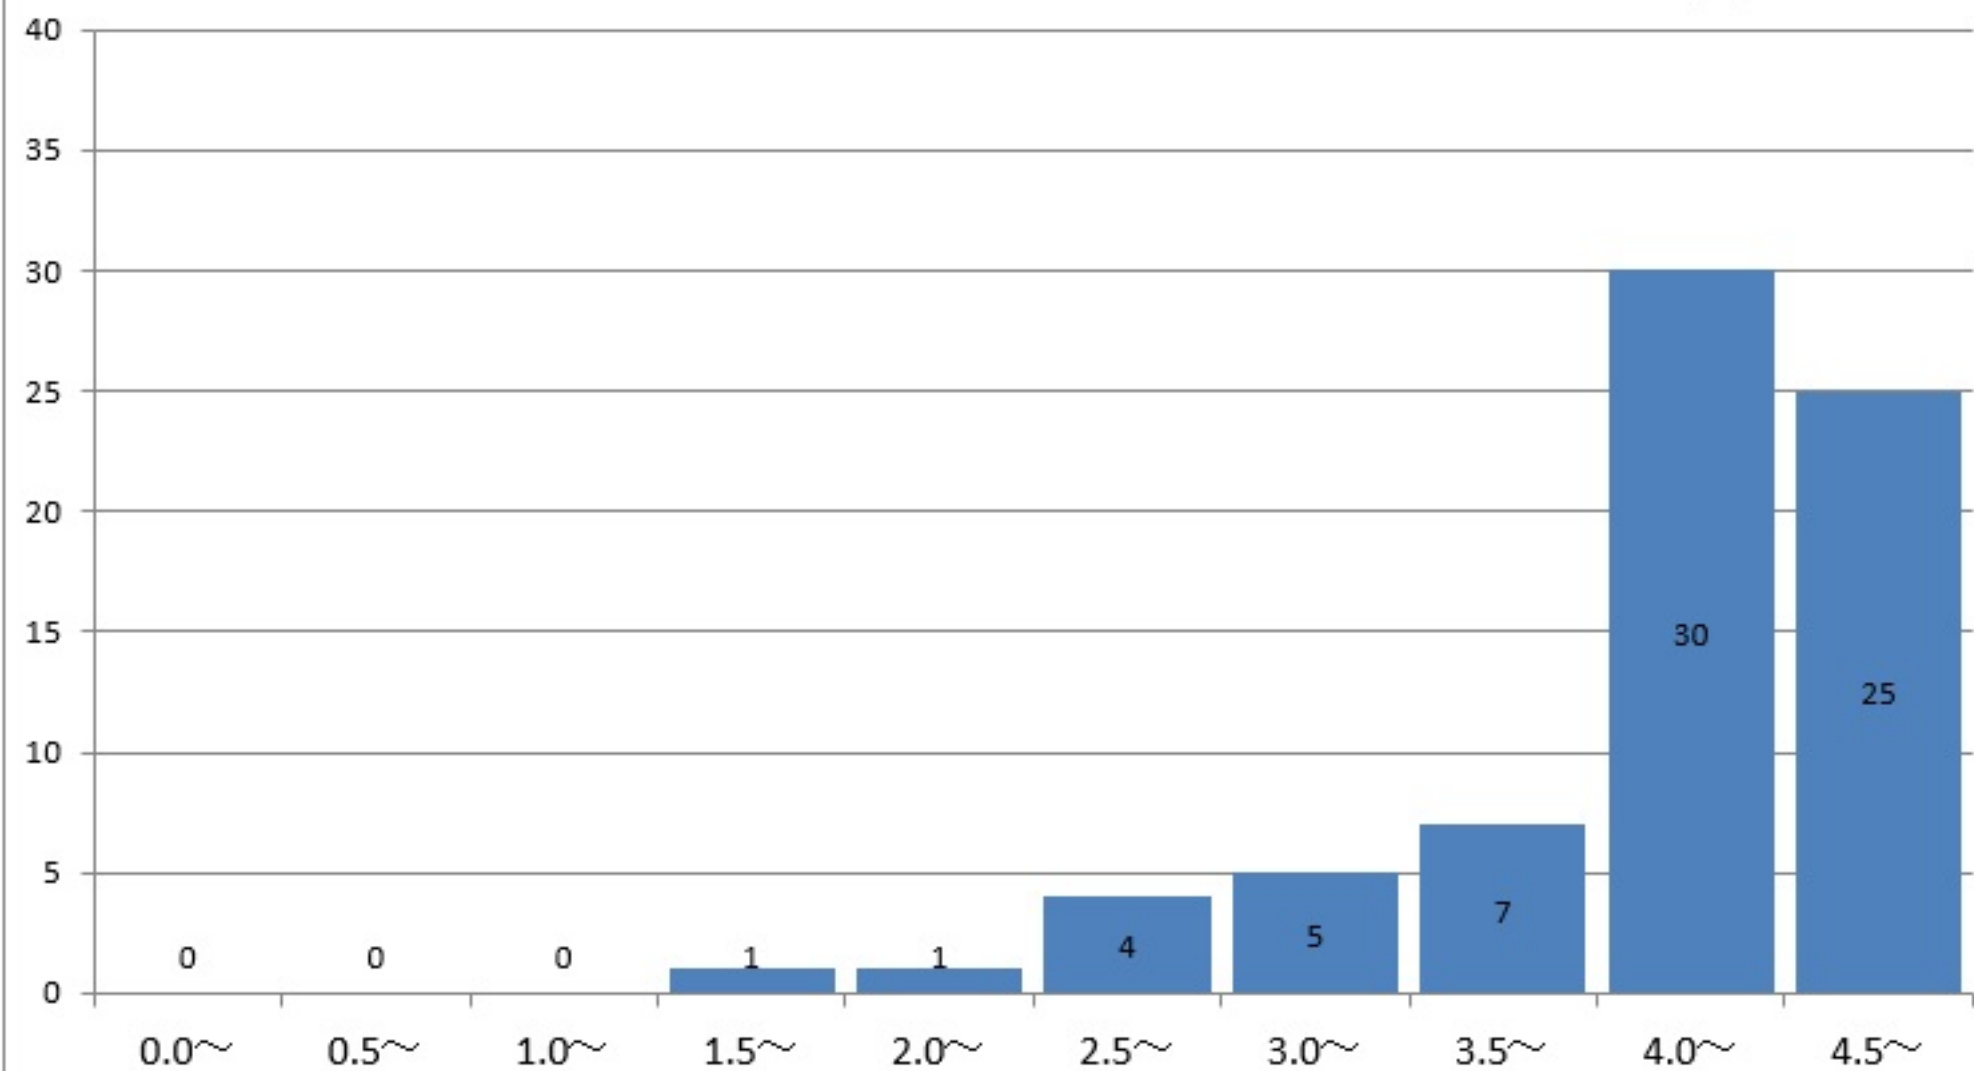

社会福祉学科1年の通算成績指標度数分布

社会福祉学科1年
GPA平均 3.80

社会福祉学科2年の通算成績指標度数分布

社会福祉学科2年
GPA平均 3.84

社会福祉学科3年の通算成績指標度数分布

社会福祉学科3年
GPA平均 4.12

社会福祉学科4年の通算成績指標度数分布

社会福祉学科4年
GPA平均 3.87