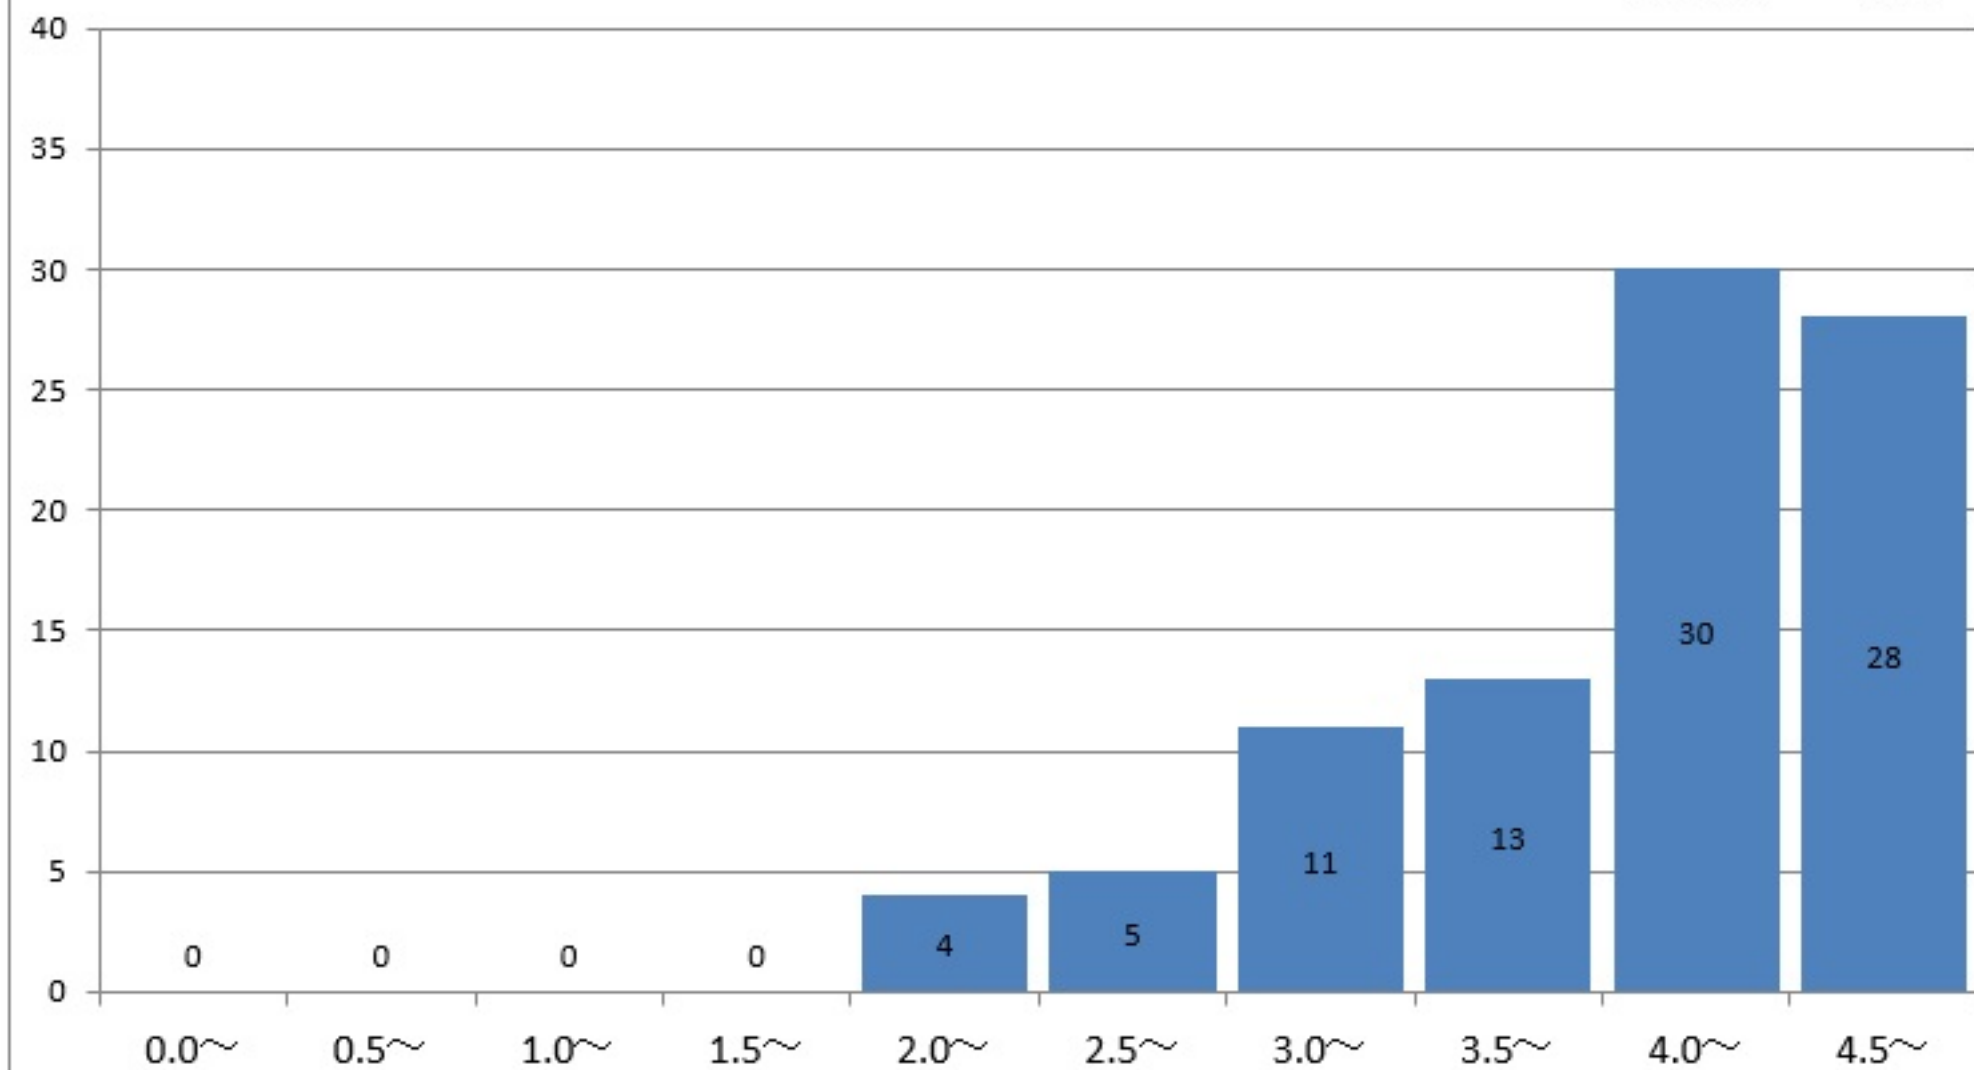

食物学科1年の通算成績指標度数分布

食物学科1年
GPA平均

3.83

食物学科2年の通算成績指標度数分布

食物学科2年
GPA平均

4.03

食物学科3年の通算成績指標度数分布

食物学科3年
GPA平均

4.11

食物学科4年の通算成績指標度数分布

食物学科4年
GPA平均

4.02

児童学科1年の通算成績指標度数分布

児童学科1年
GPA平均

3.76

児童学科2年の通算成績指標度数分布