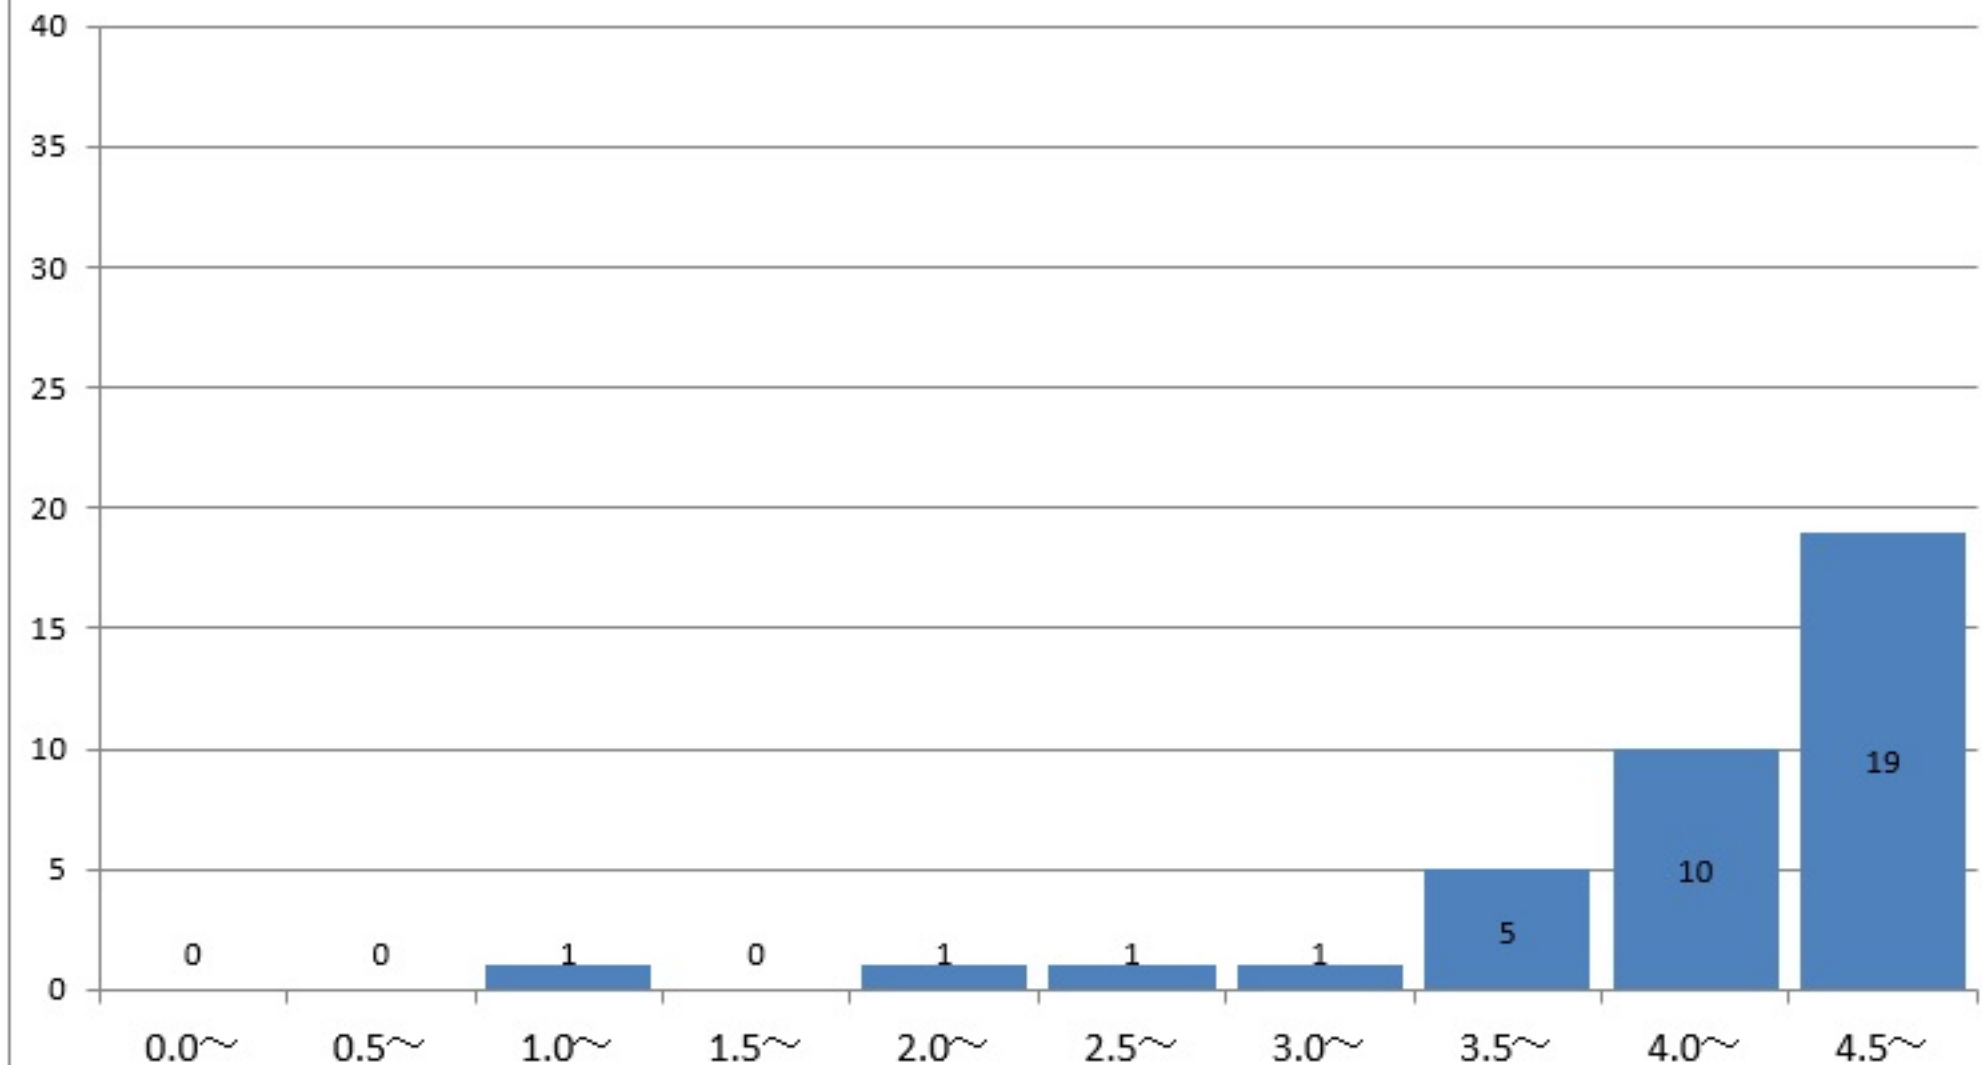

栄養学科2年の通算成績指標度数分布

栄養学科2年
GPA平均

3.74

幼児教育学科2年の通算成績指標度数分布

幼児教育学科2年
GPA平均 4.29

専攻科1年の通算成績指標度数分布

専攻科1年
GPA平均

4.13