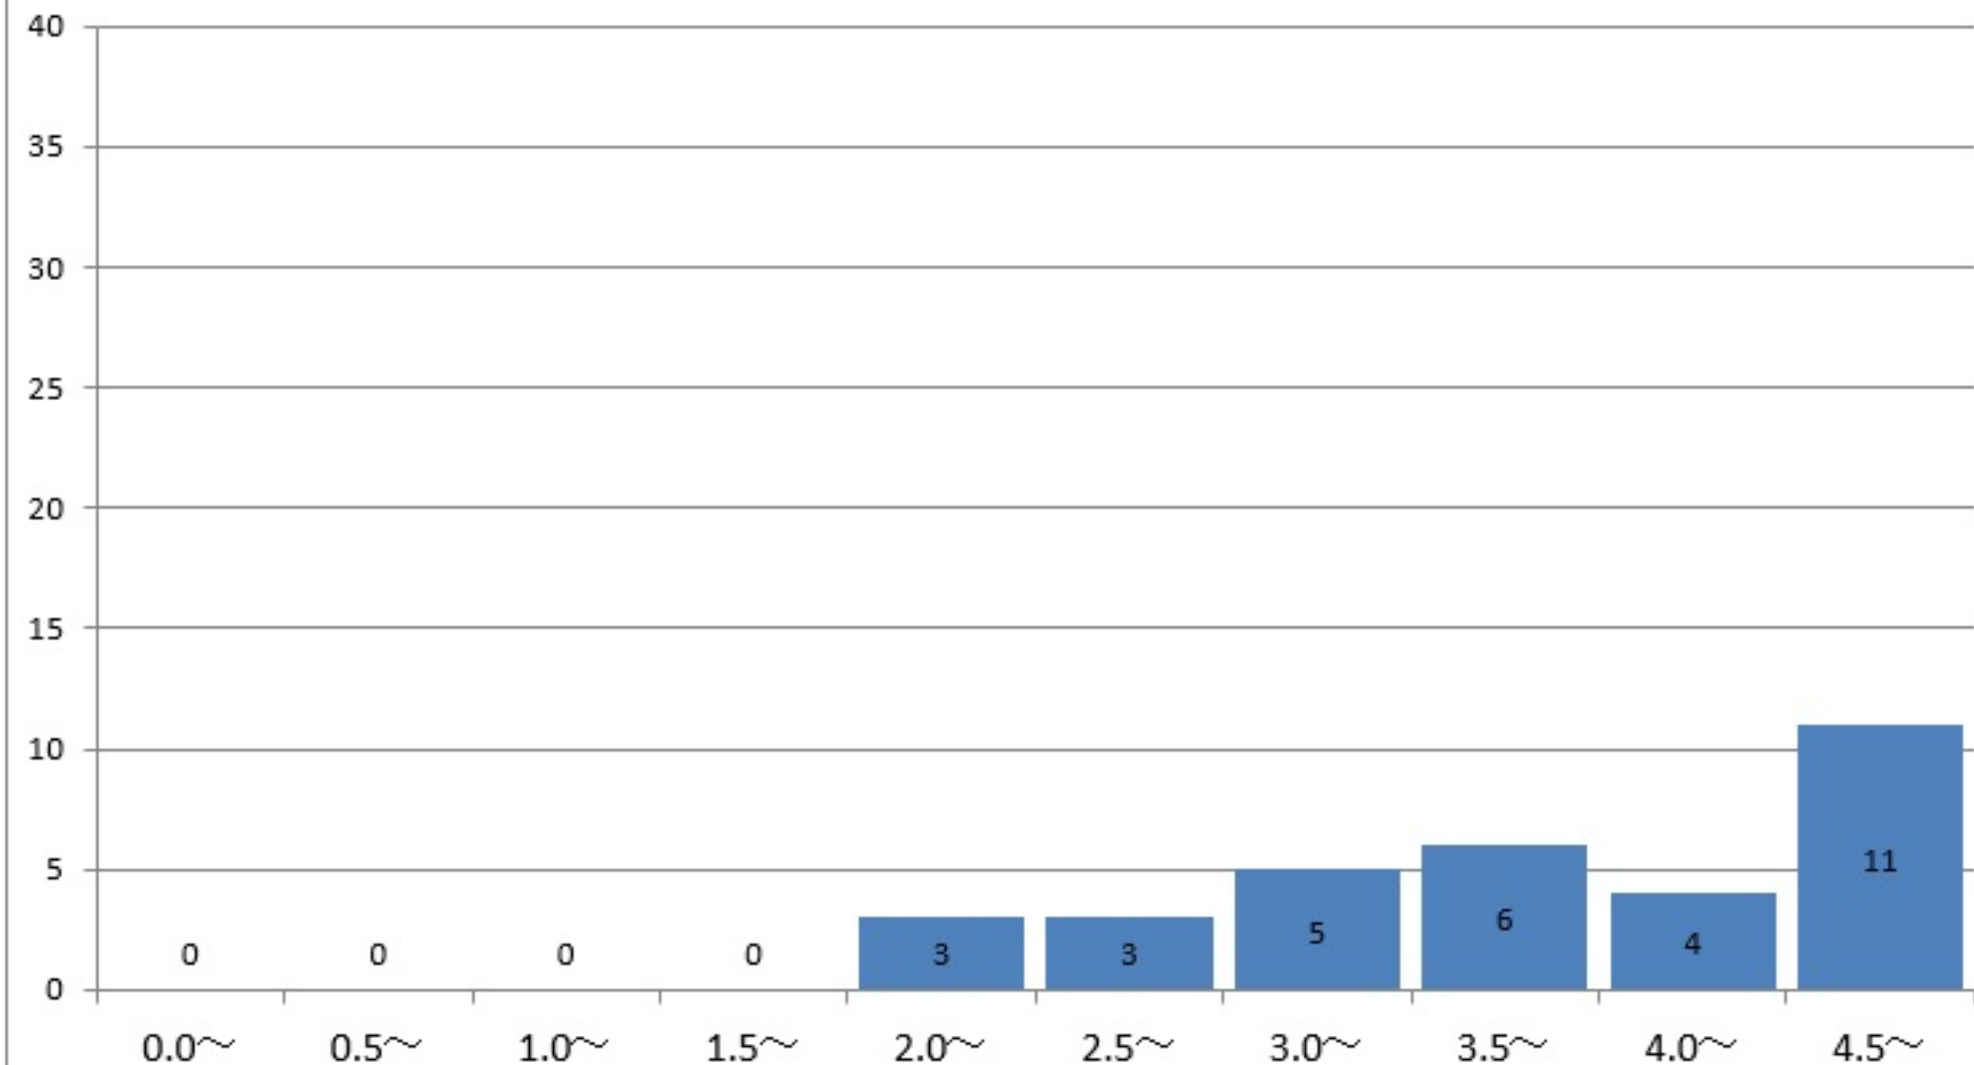

社会福祉学科1年の通算成績指標度数分布

社会福祉学科1年
GPA平均 3.80

社会福祉学科2年の通算成績指標度数分布

社会福祉学科2年
GPA平均 3.84

社会福祉学科3年の通算成績指標度数分布

社会福祉学科3年
GPA平均 4.12

社会福祉学科4年の通算成績指標度数分布

社会福祉学科4年
GPA平均 3.87