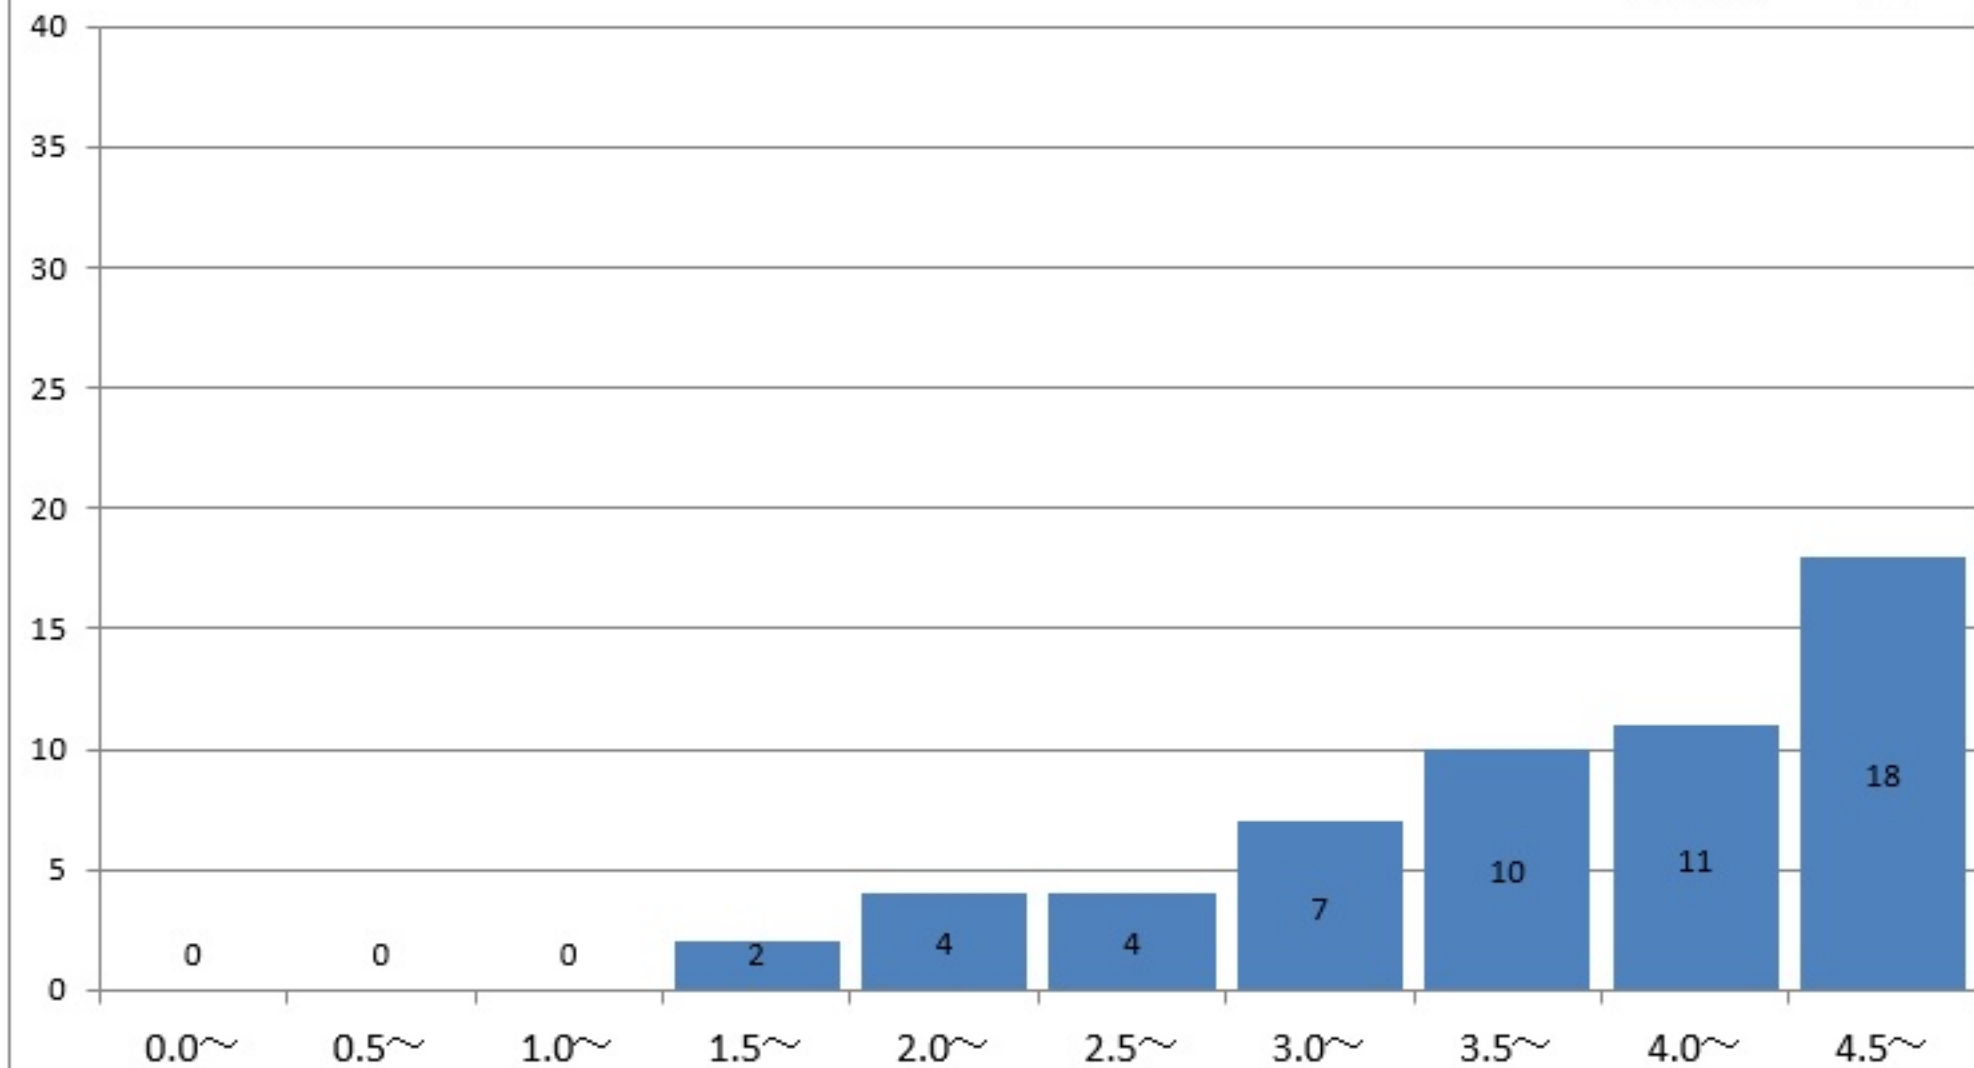

社会福祉学科1年の通算成績指標度数分布

社会福祉学科1年
GPA平均 3.80

社会福祉学科2年の通算成績指標度数分布

社会福祉学科2年
GPA平均 3.84

社会福祉学科3年の通算成績指標度数分布

社会福祉学科3年
GPA平均 4.12

社会福祉学科4年の通算成績指標度数分布

社会福祉学科4年
GPA平均 3.87