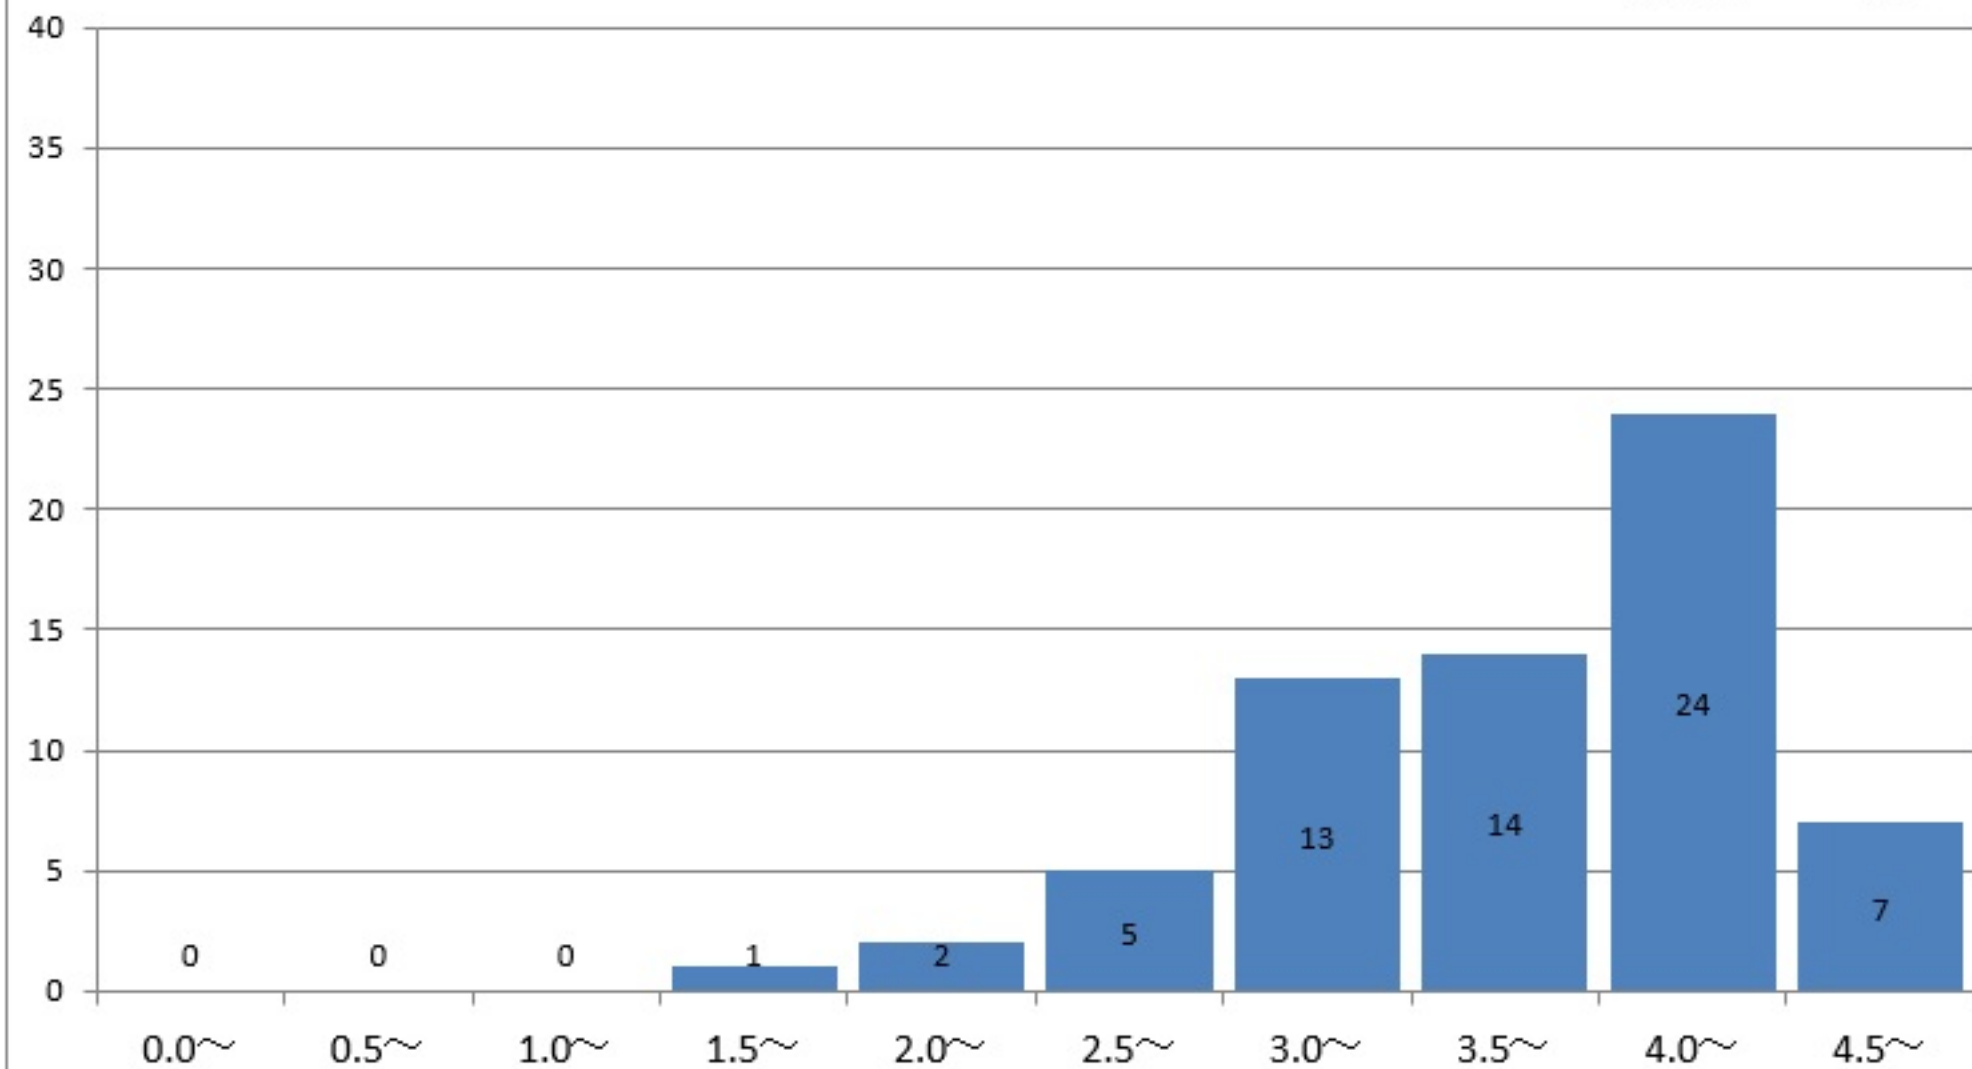

4.11

食物学科4年の通算成績指標度数分布

食物学科4年
GPA平均

4.02

児童学科1年の通算成績指標度数分布

児童学科1年
GPA平均

3.76

児童学科2年の通算成績指標度数分布