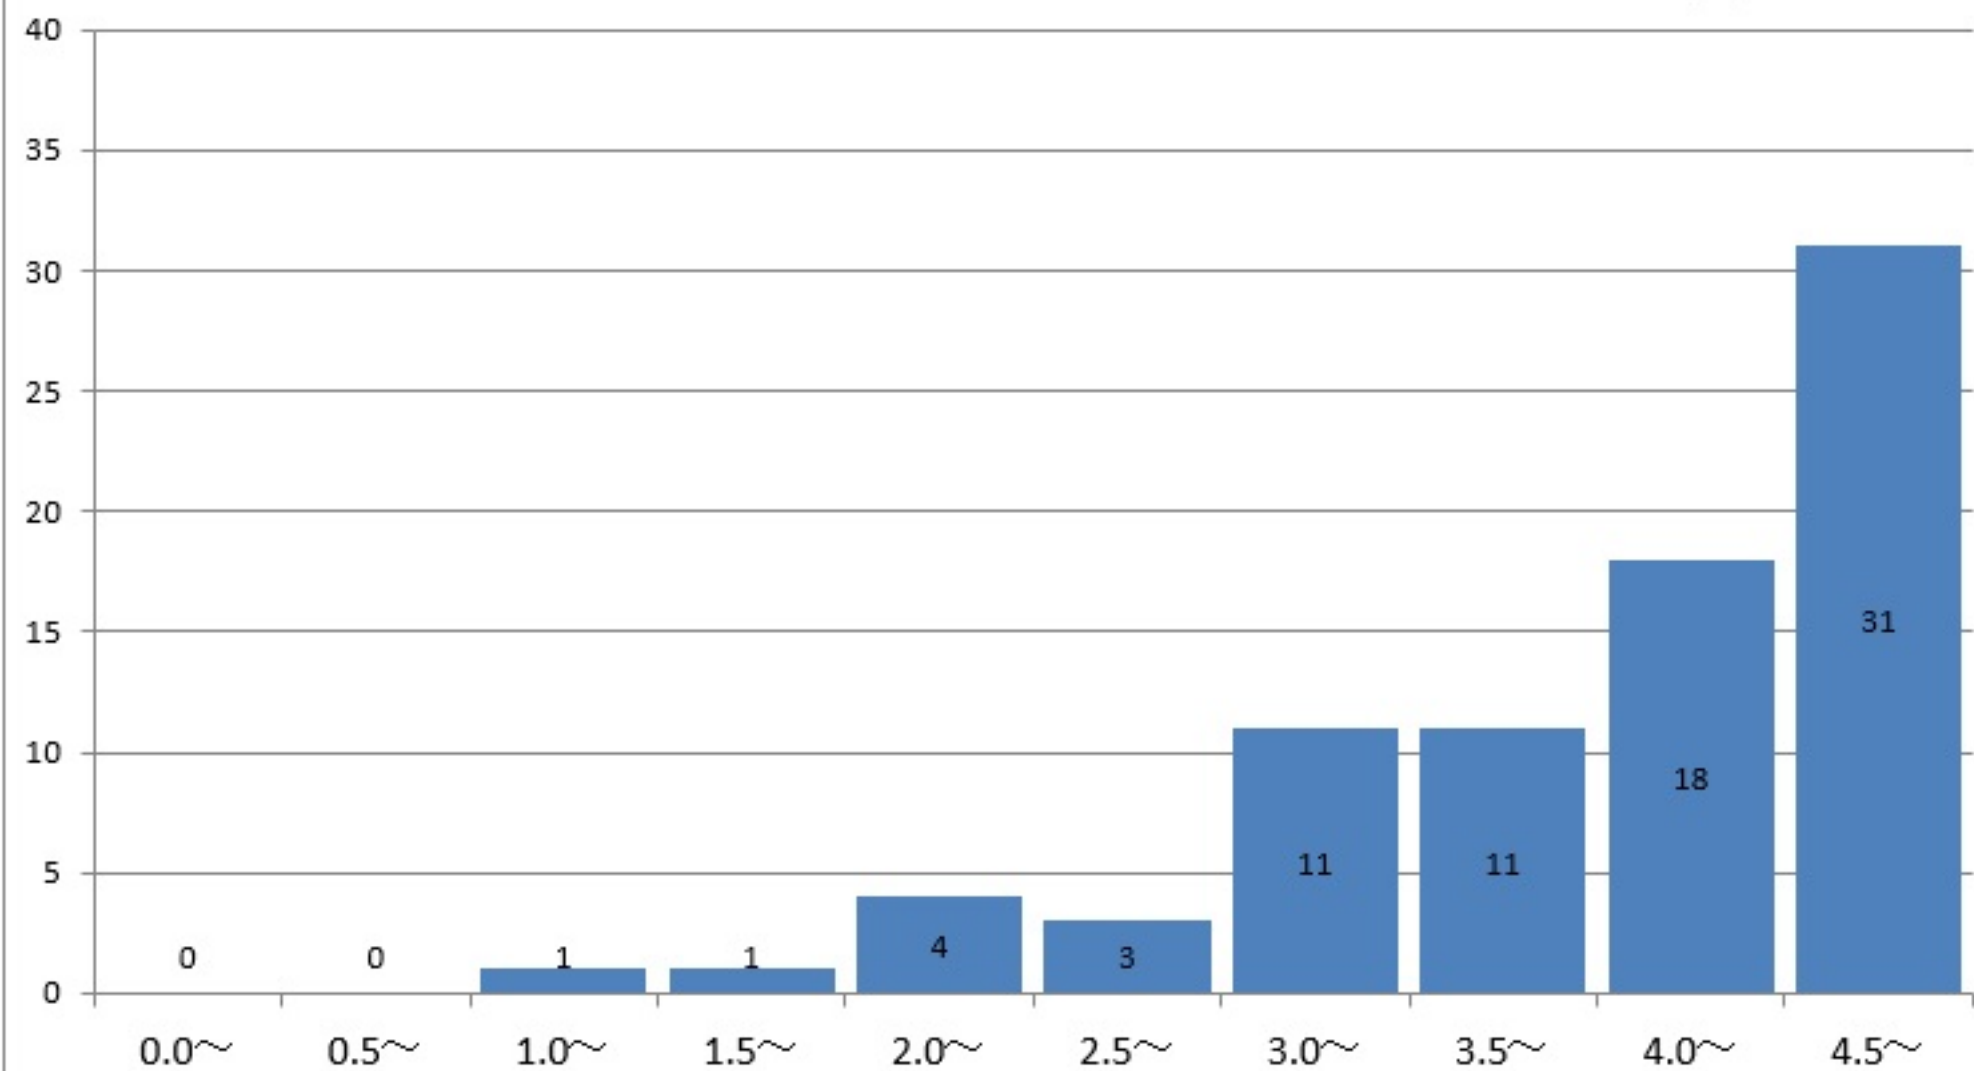

食物学科1年の通算成績指標度数分布

食物学科1年
GPA平均

3.83

食物学科2年の通算成績指標度数分布

食物学科2年
GPA平均

4.03

食物学科3年の通算成績指標度数分布

食物学科3年
GPA平均

4.11

食物学科4年の通算成績指標度数分布

食物学科4年
GPA平均

4.02

児童学科1年の通算成績指標度数分布

児童学科1年
GPA平均

3.76

児童学科2年の通算成績指標度数分布