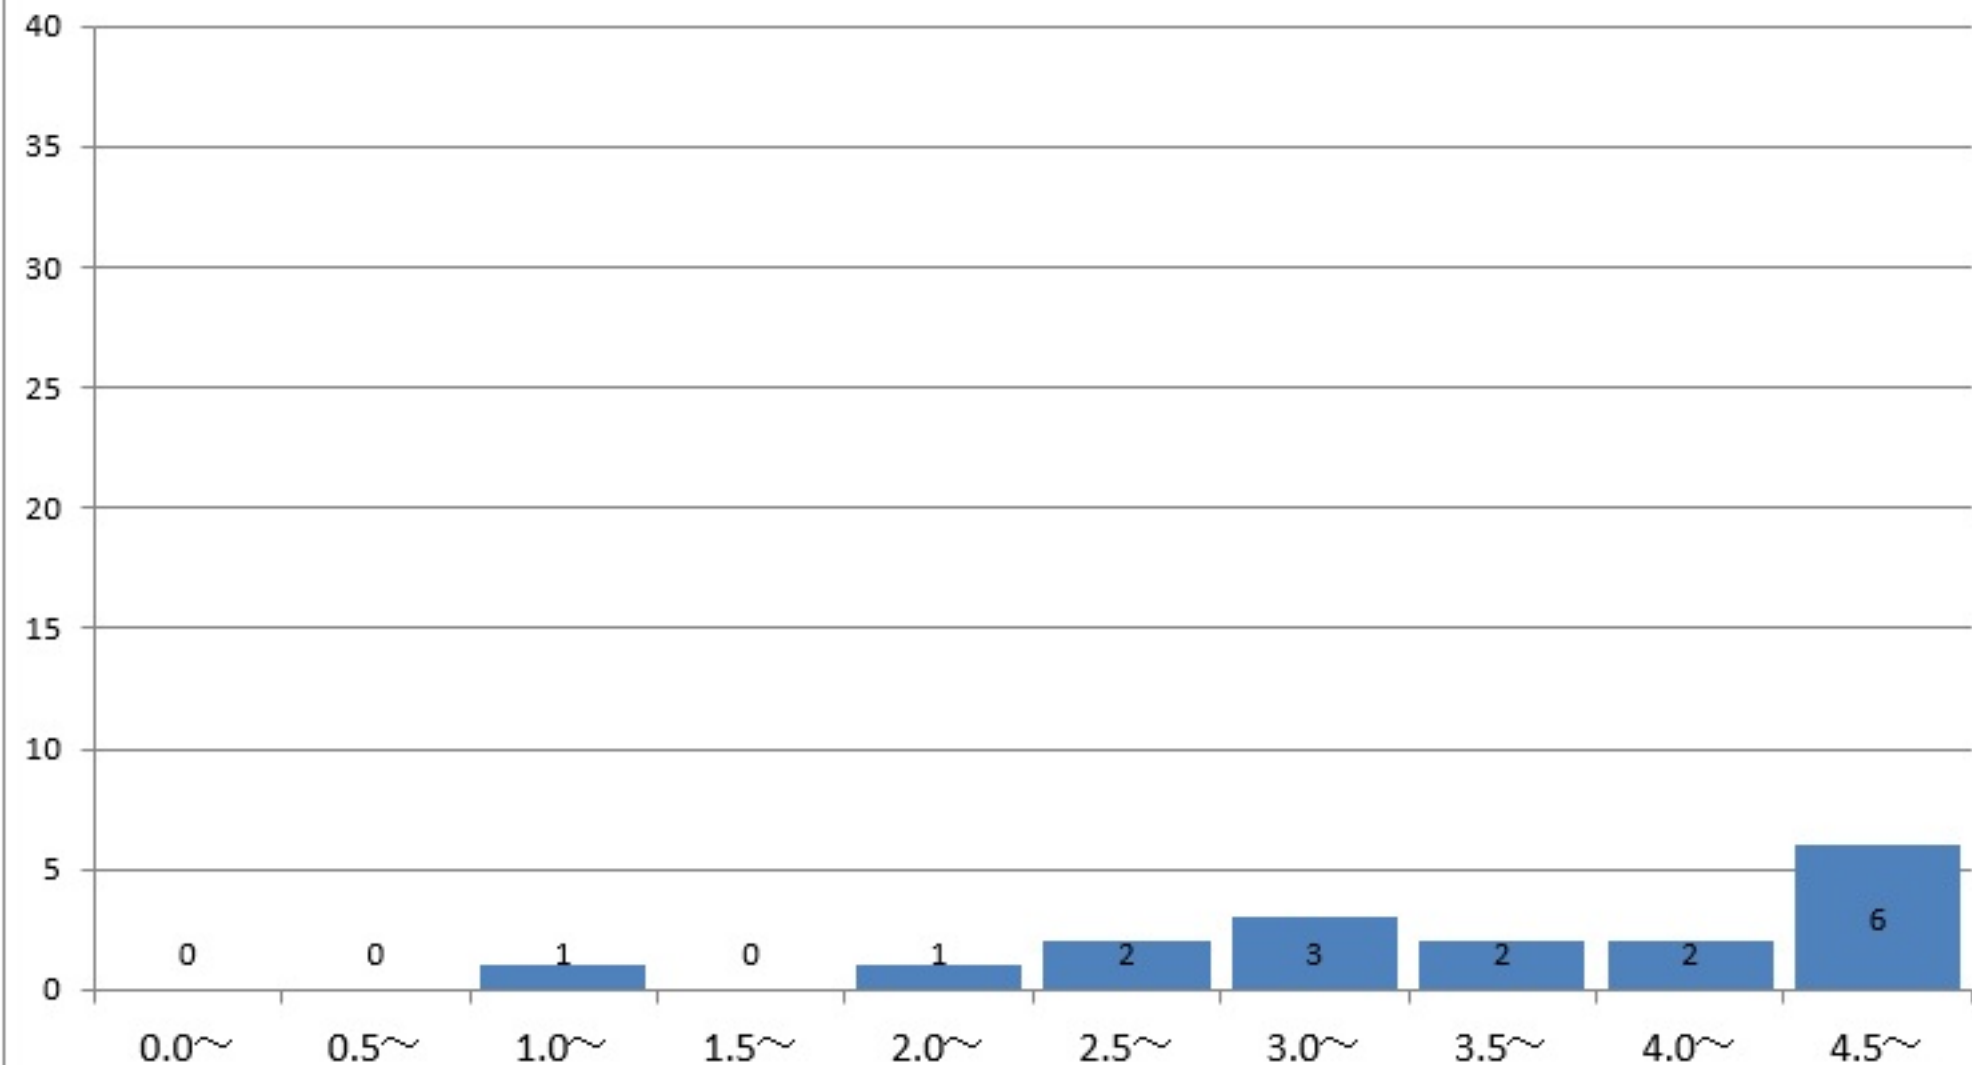

栄養学科2年の通算成績指標度数分布

栄養学科2年
GPA平均

3.74