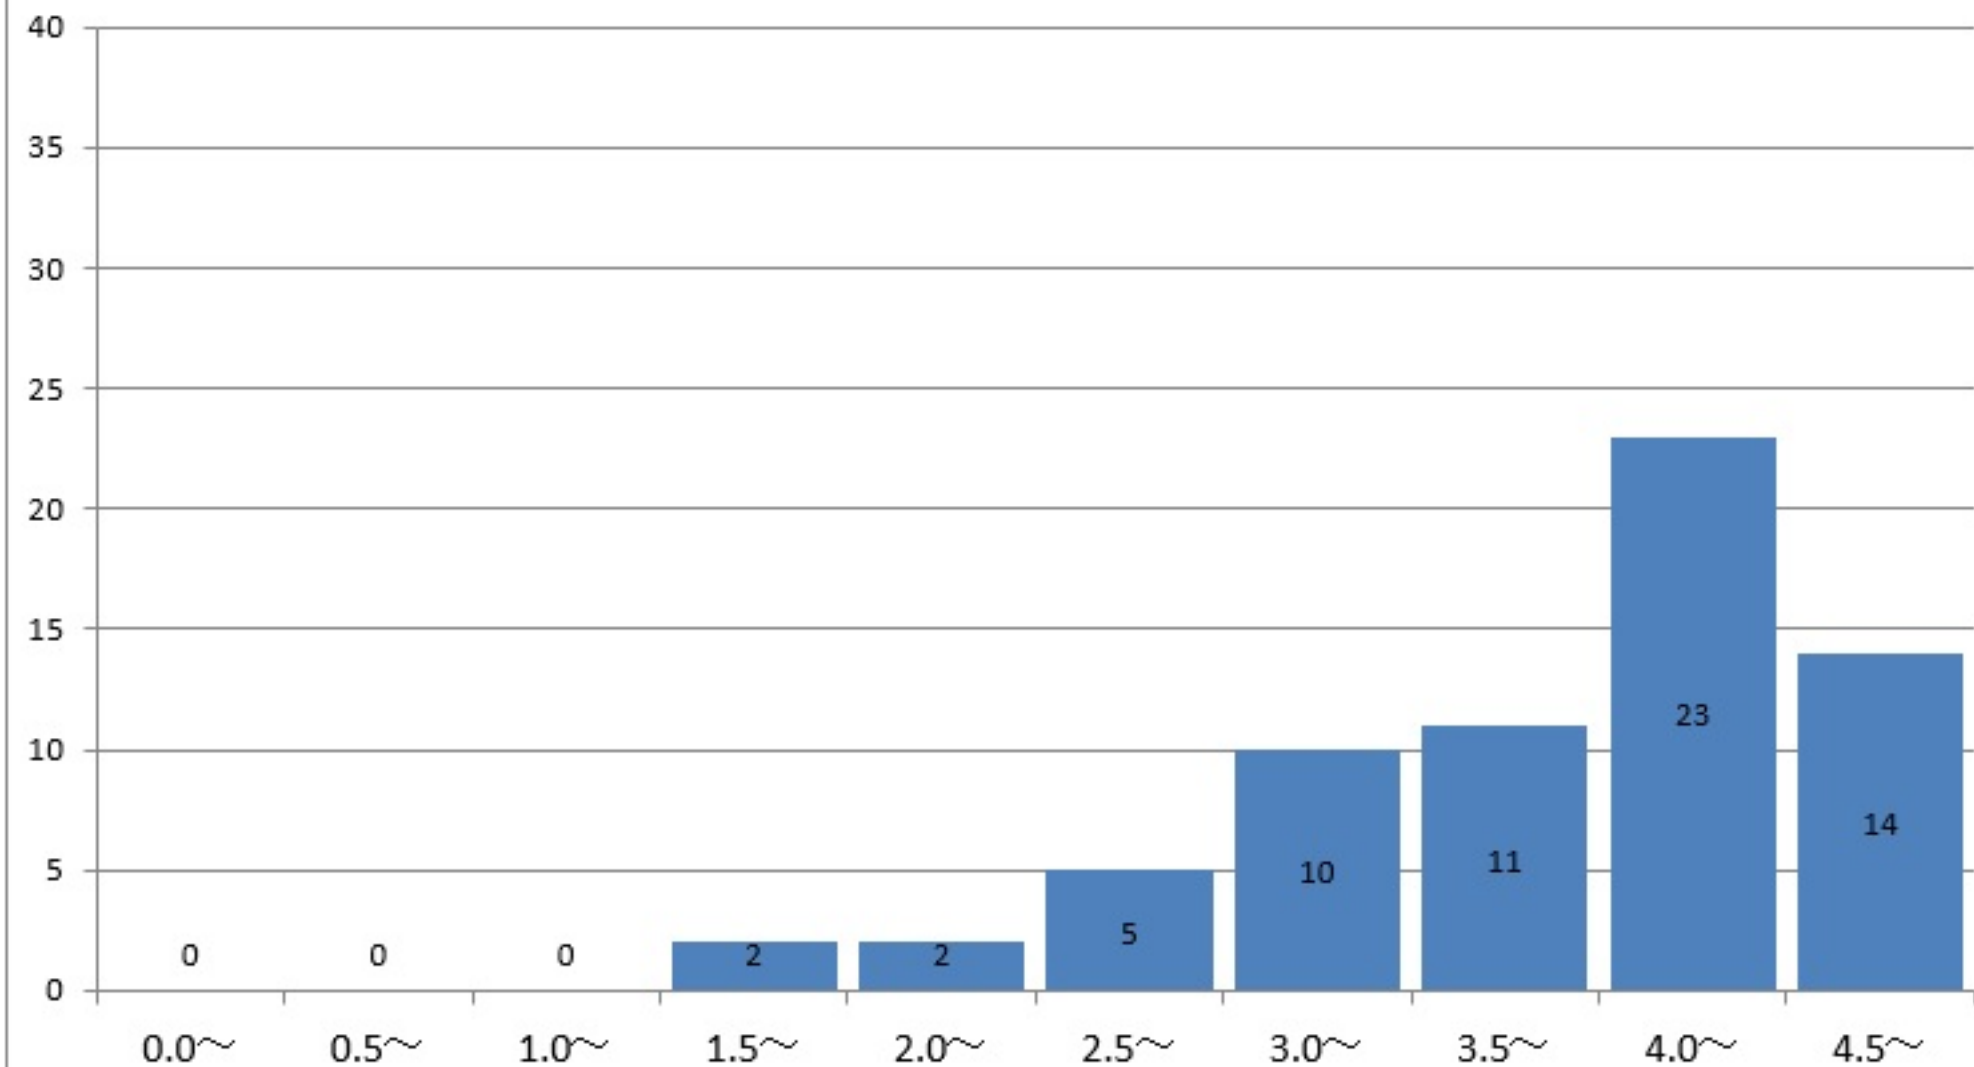

児童学科2年の通算成績指標度数分布

児童学科2年
GPA平均

3.88