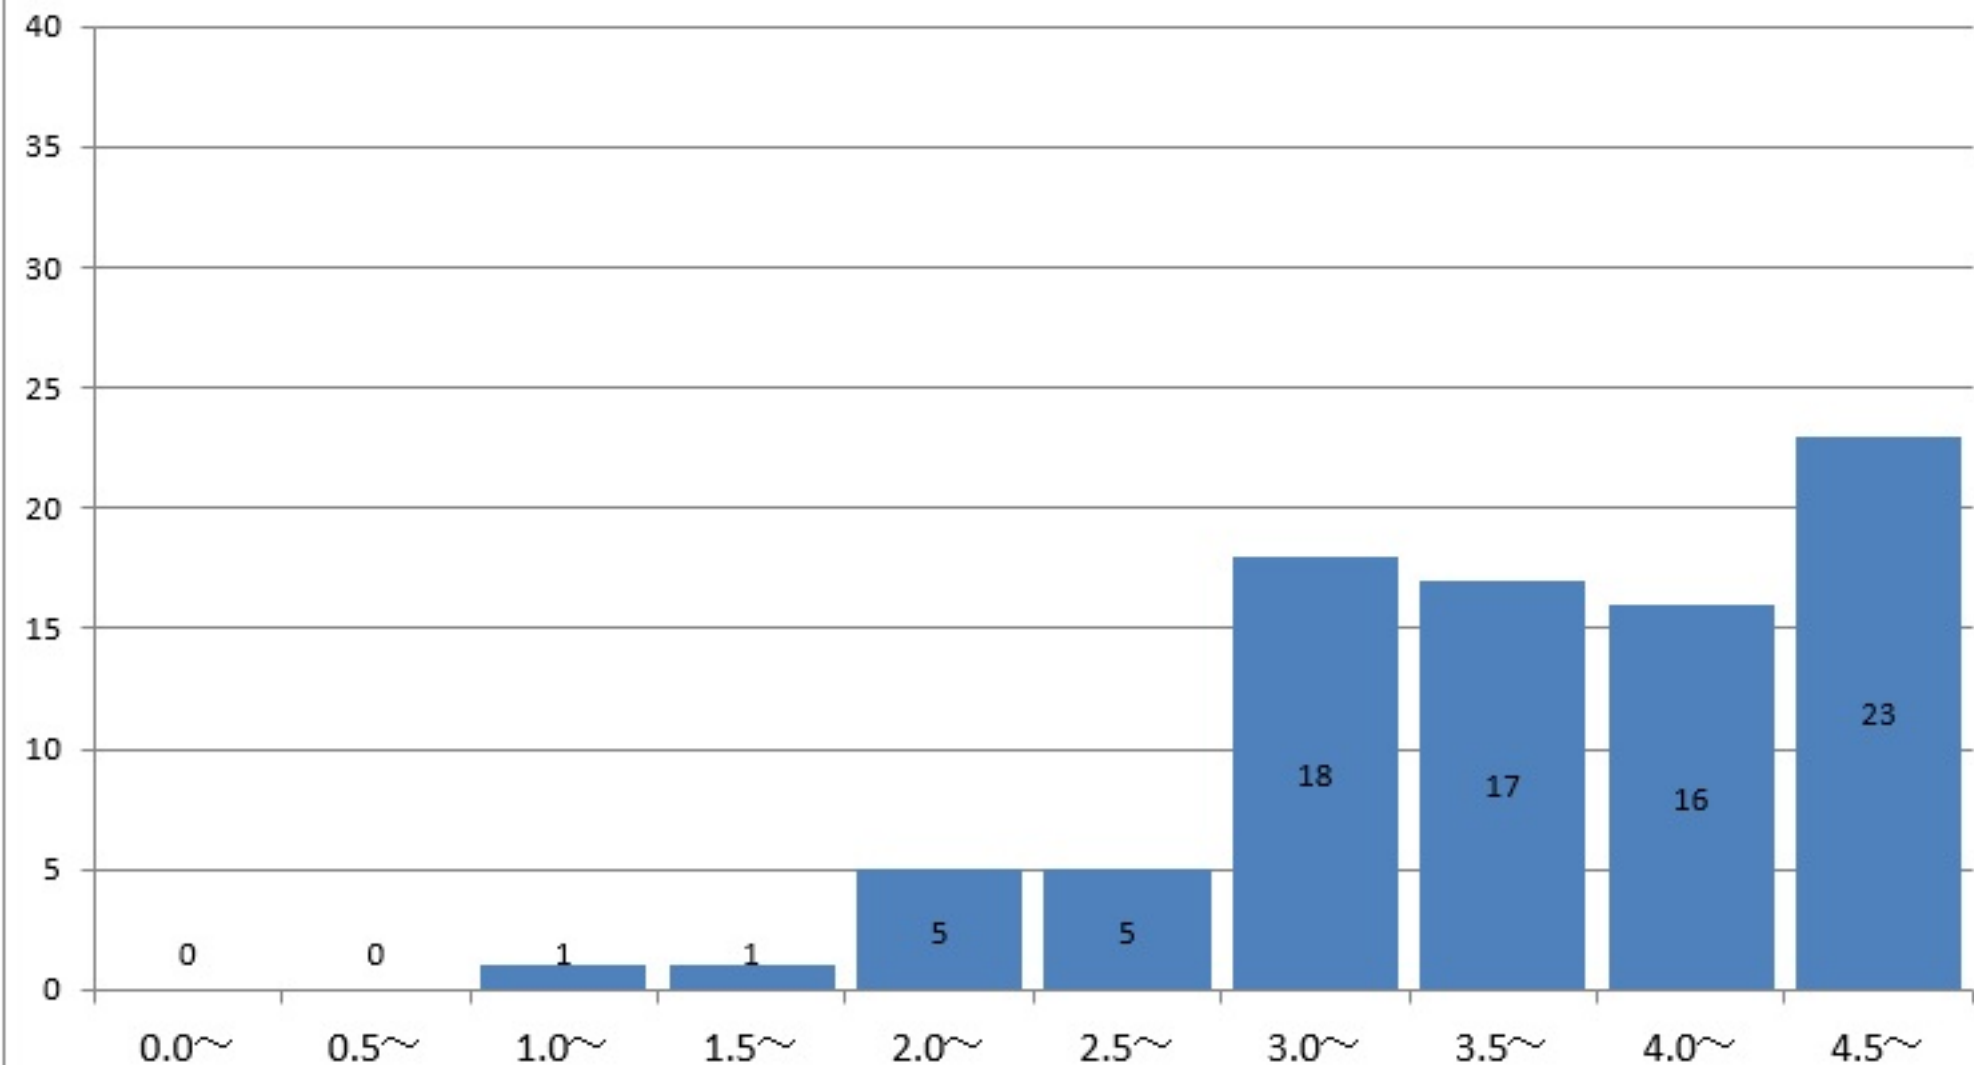

食物学科1年の通算成績指標度数分布

食物学科1年
GPA平均

3.83

食物学科2年の通算成績指標度数分布

食物学科2年
GPA平均

4.03

食物学科3年の通算成績指標度数分布

食物学科3年
GPA平均

4.11

食物学科4年の通算成績指標度数分布

食物学科4年
GPA平均

4.02

児童学科1年の通算成績指標度数分布

児童学科1年
GPA平均

3.76

児童学科2年の通算成績指標度数分布