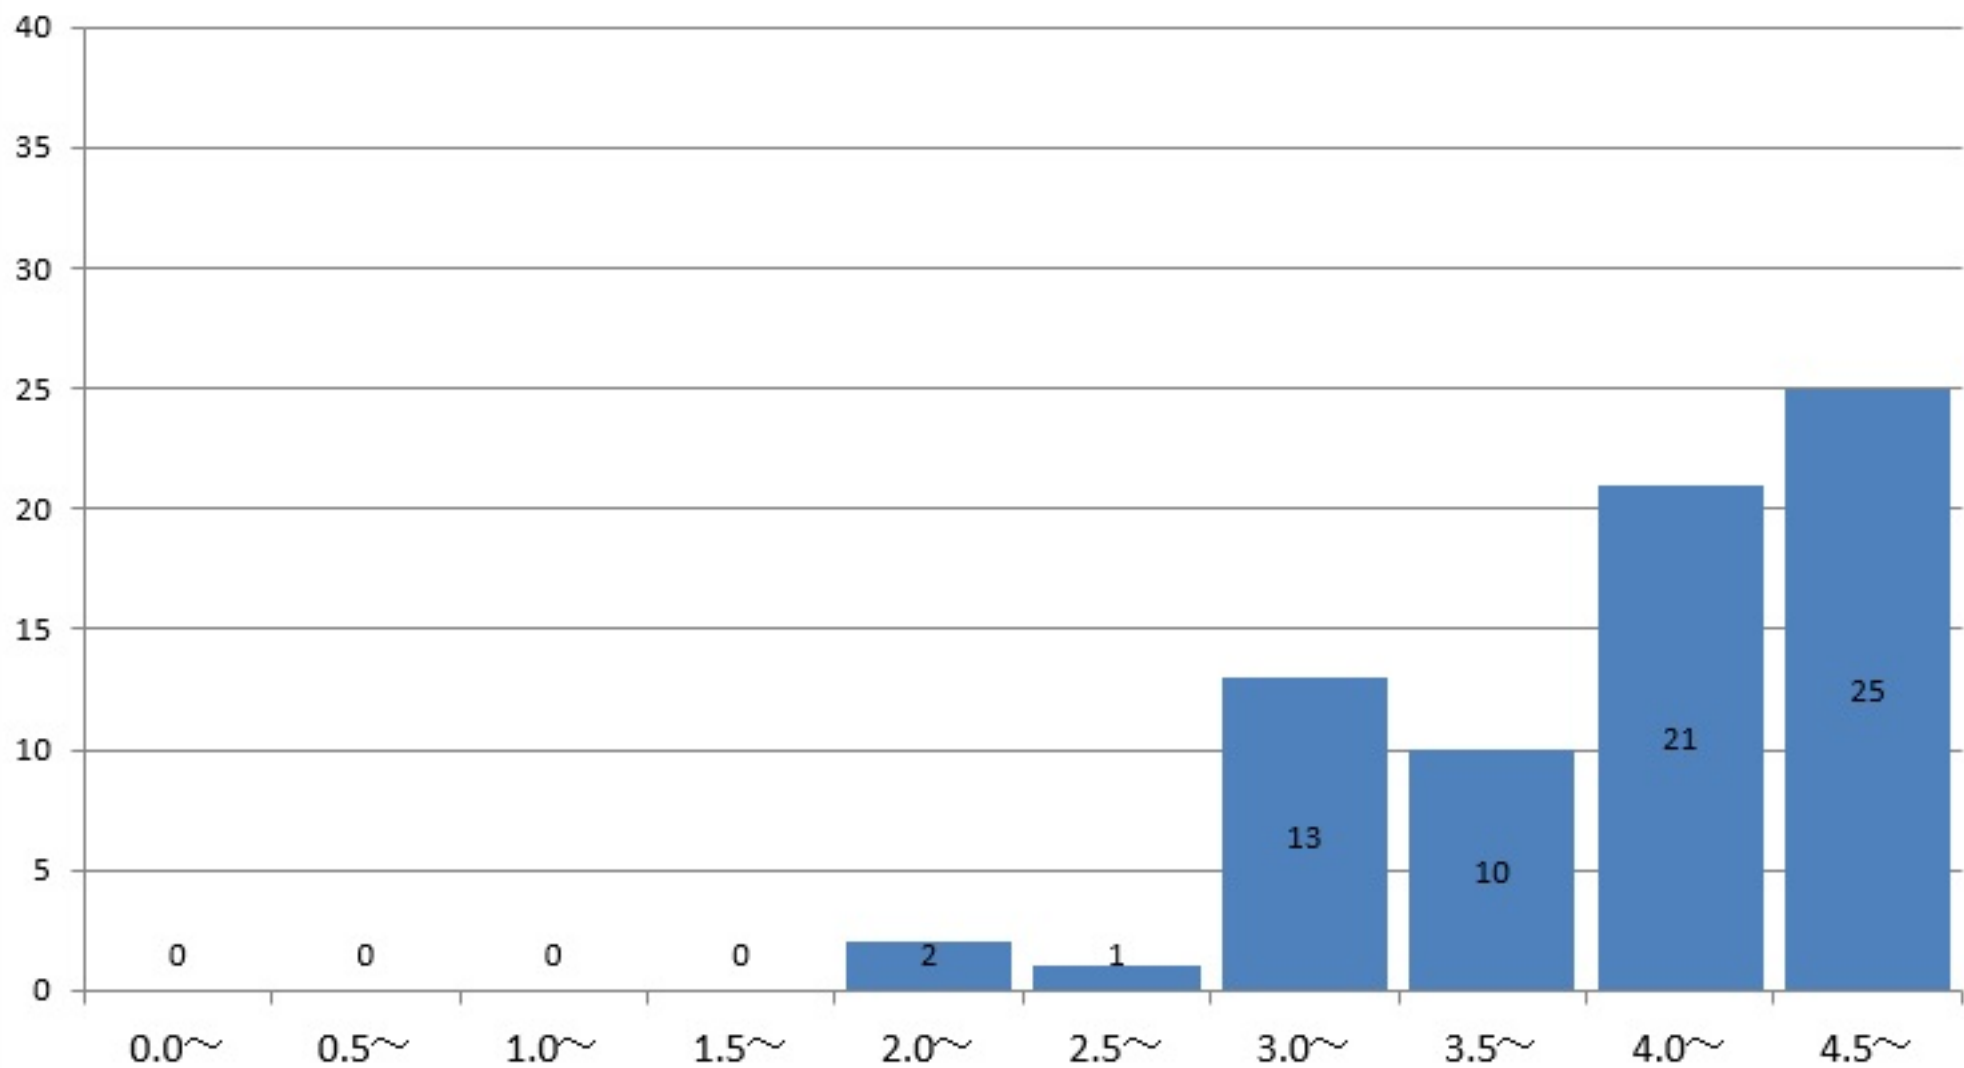

児童学科3年の通算成績指標度数分布

児童学科3年
GPA平均

4.09