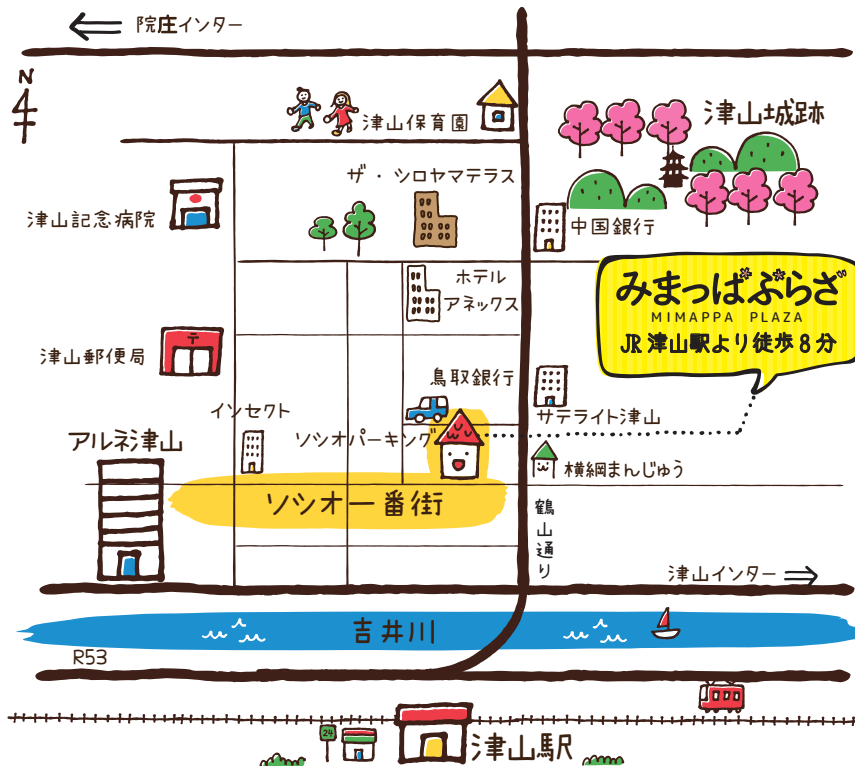

みまっはぶらさ

MIMAPPA PLAZA

12/18 (SAT) OPEN

AM 10:00

営業日 木・金・土・日の週4日
営業時間 11:00 ~ 17:00

美作学園がソシオ一番街に出店します。

12月18日はオープニングイベントとして、美作大学の県人会による伝統舞踊、ダンスサークルによるパフォーマンス、吹奏楽部による演奏などがあります。地方出身者が多い大学の特徴を活かし、学生出身地の特産品なども販売します。

お気軽に遊びに来てください！

島根県

鳥取県

沖縄県

高知県